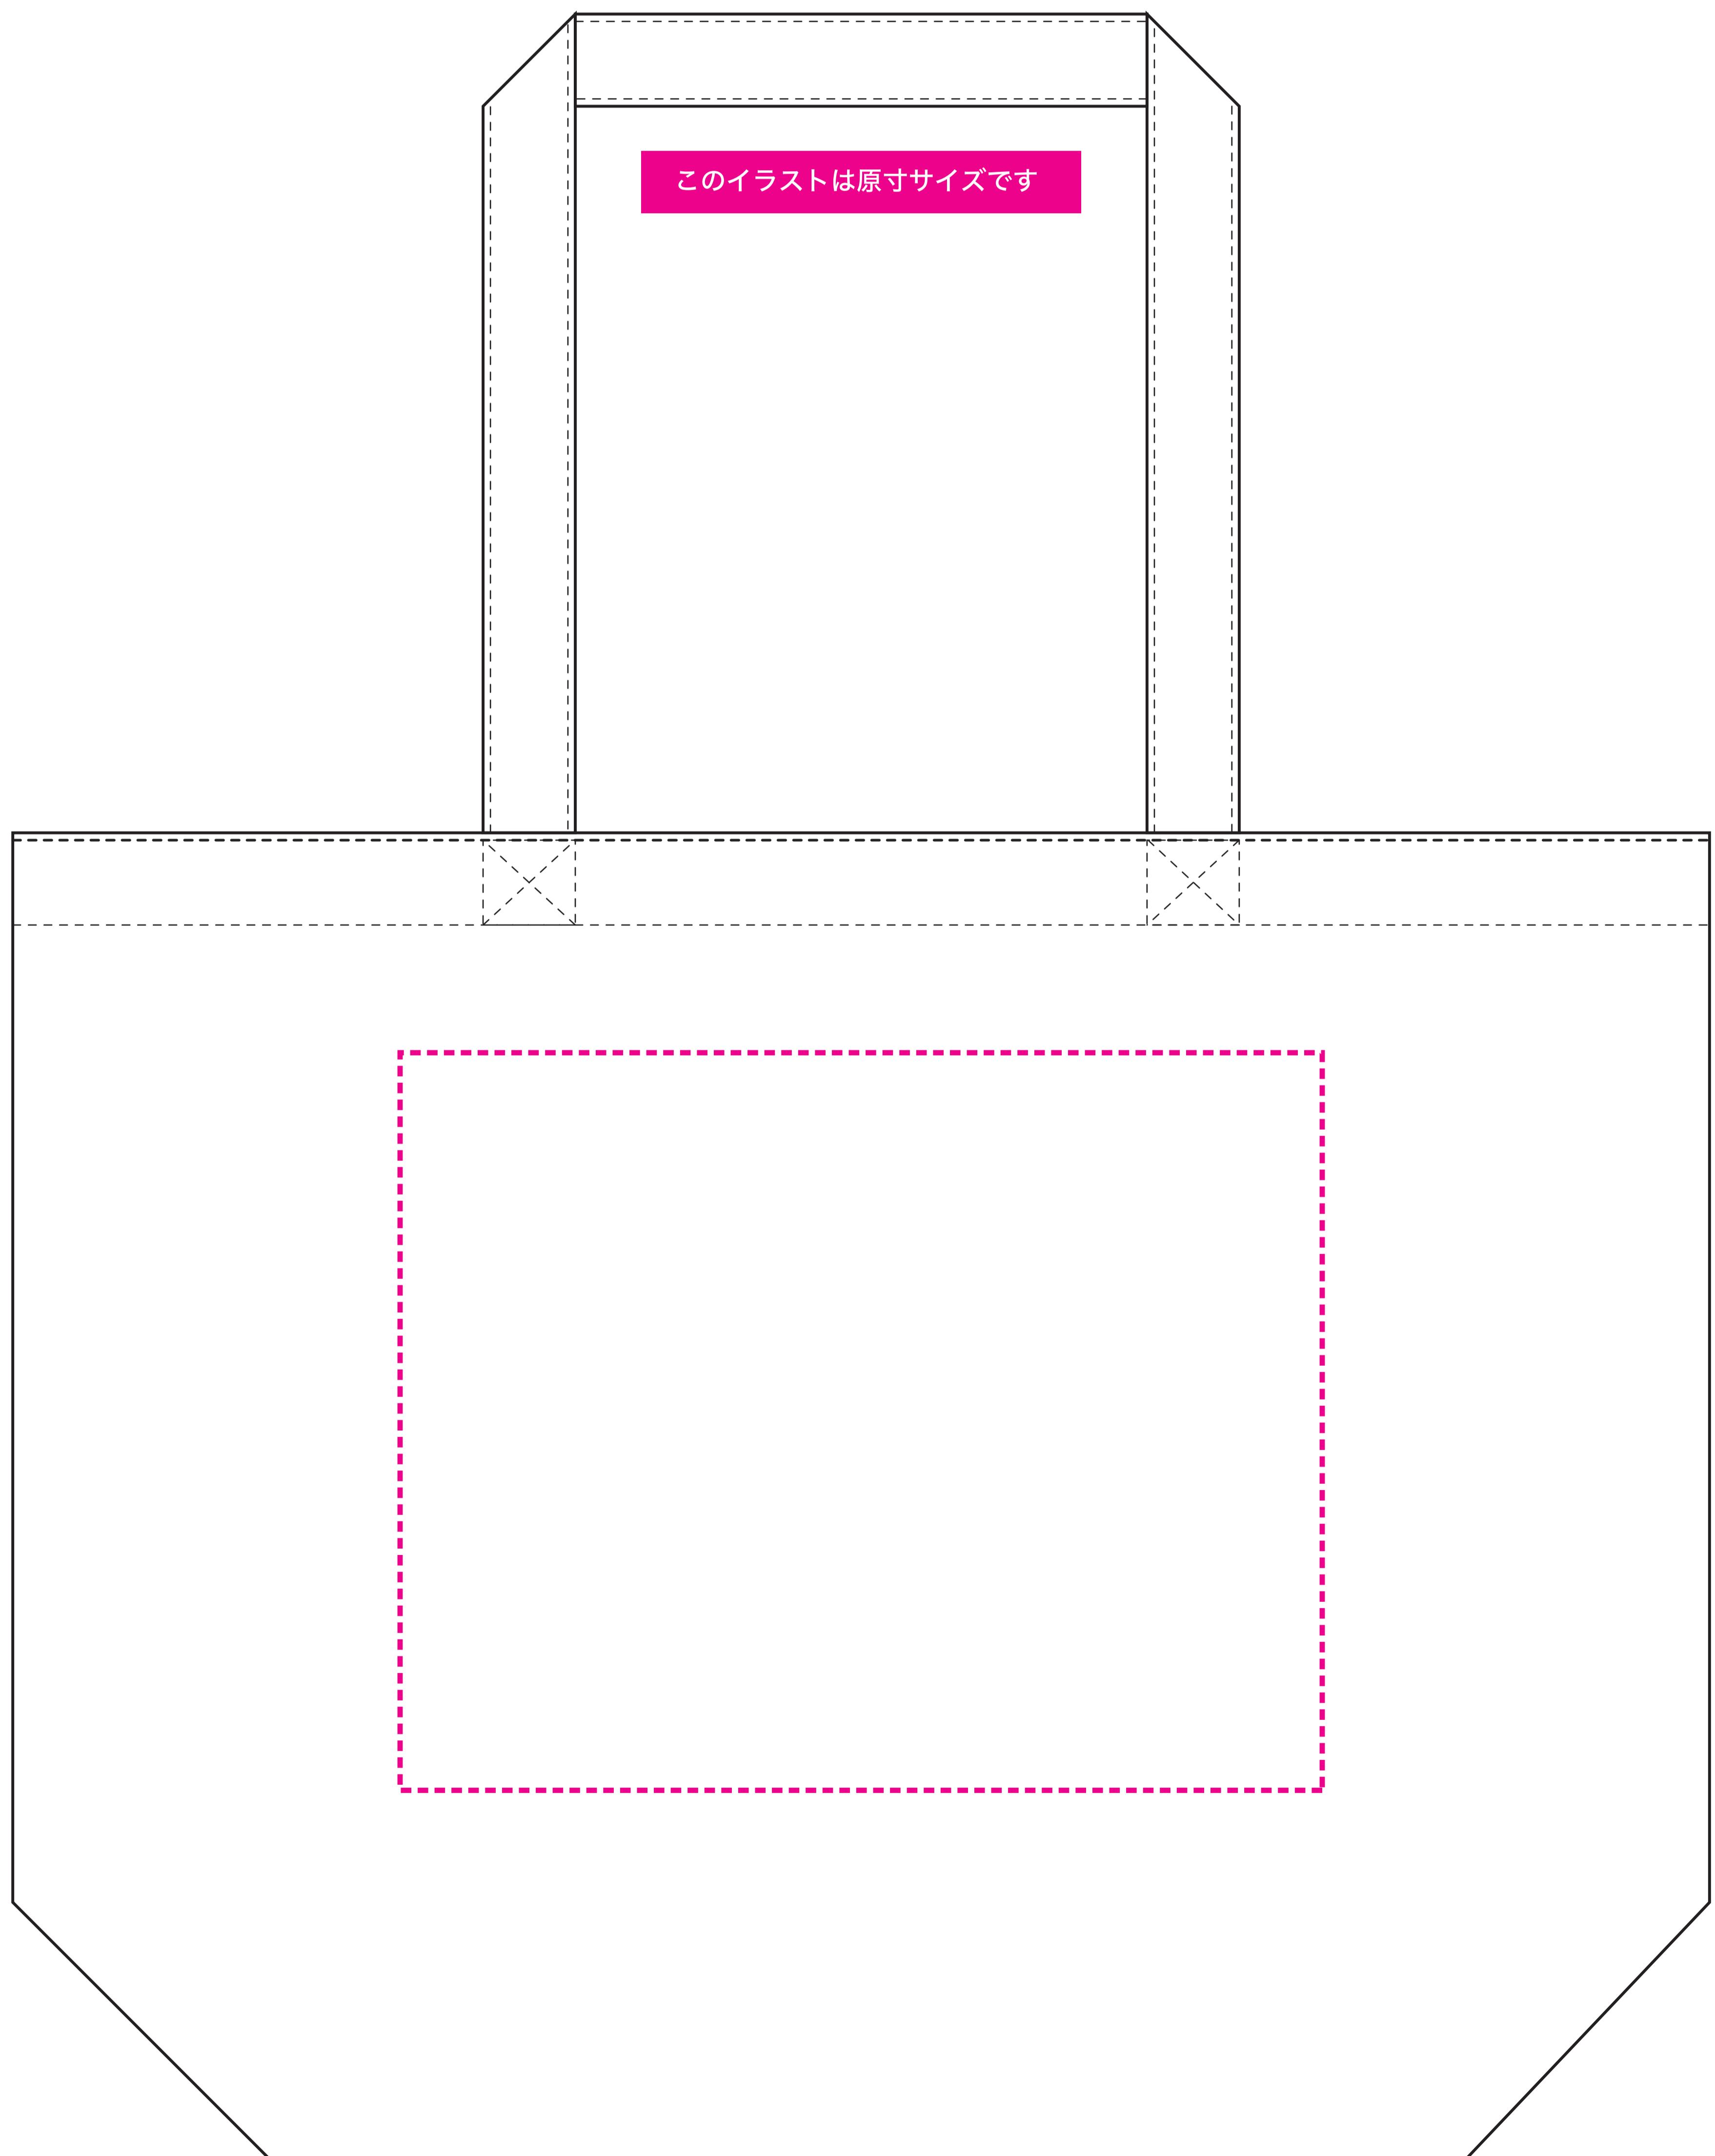

SE12018 キャンバスエコバッグ(ポケット付)

 = 印刷レイアウト範囲 印刷最大サイズ:縦20×横25cm