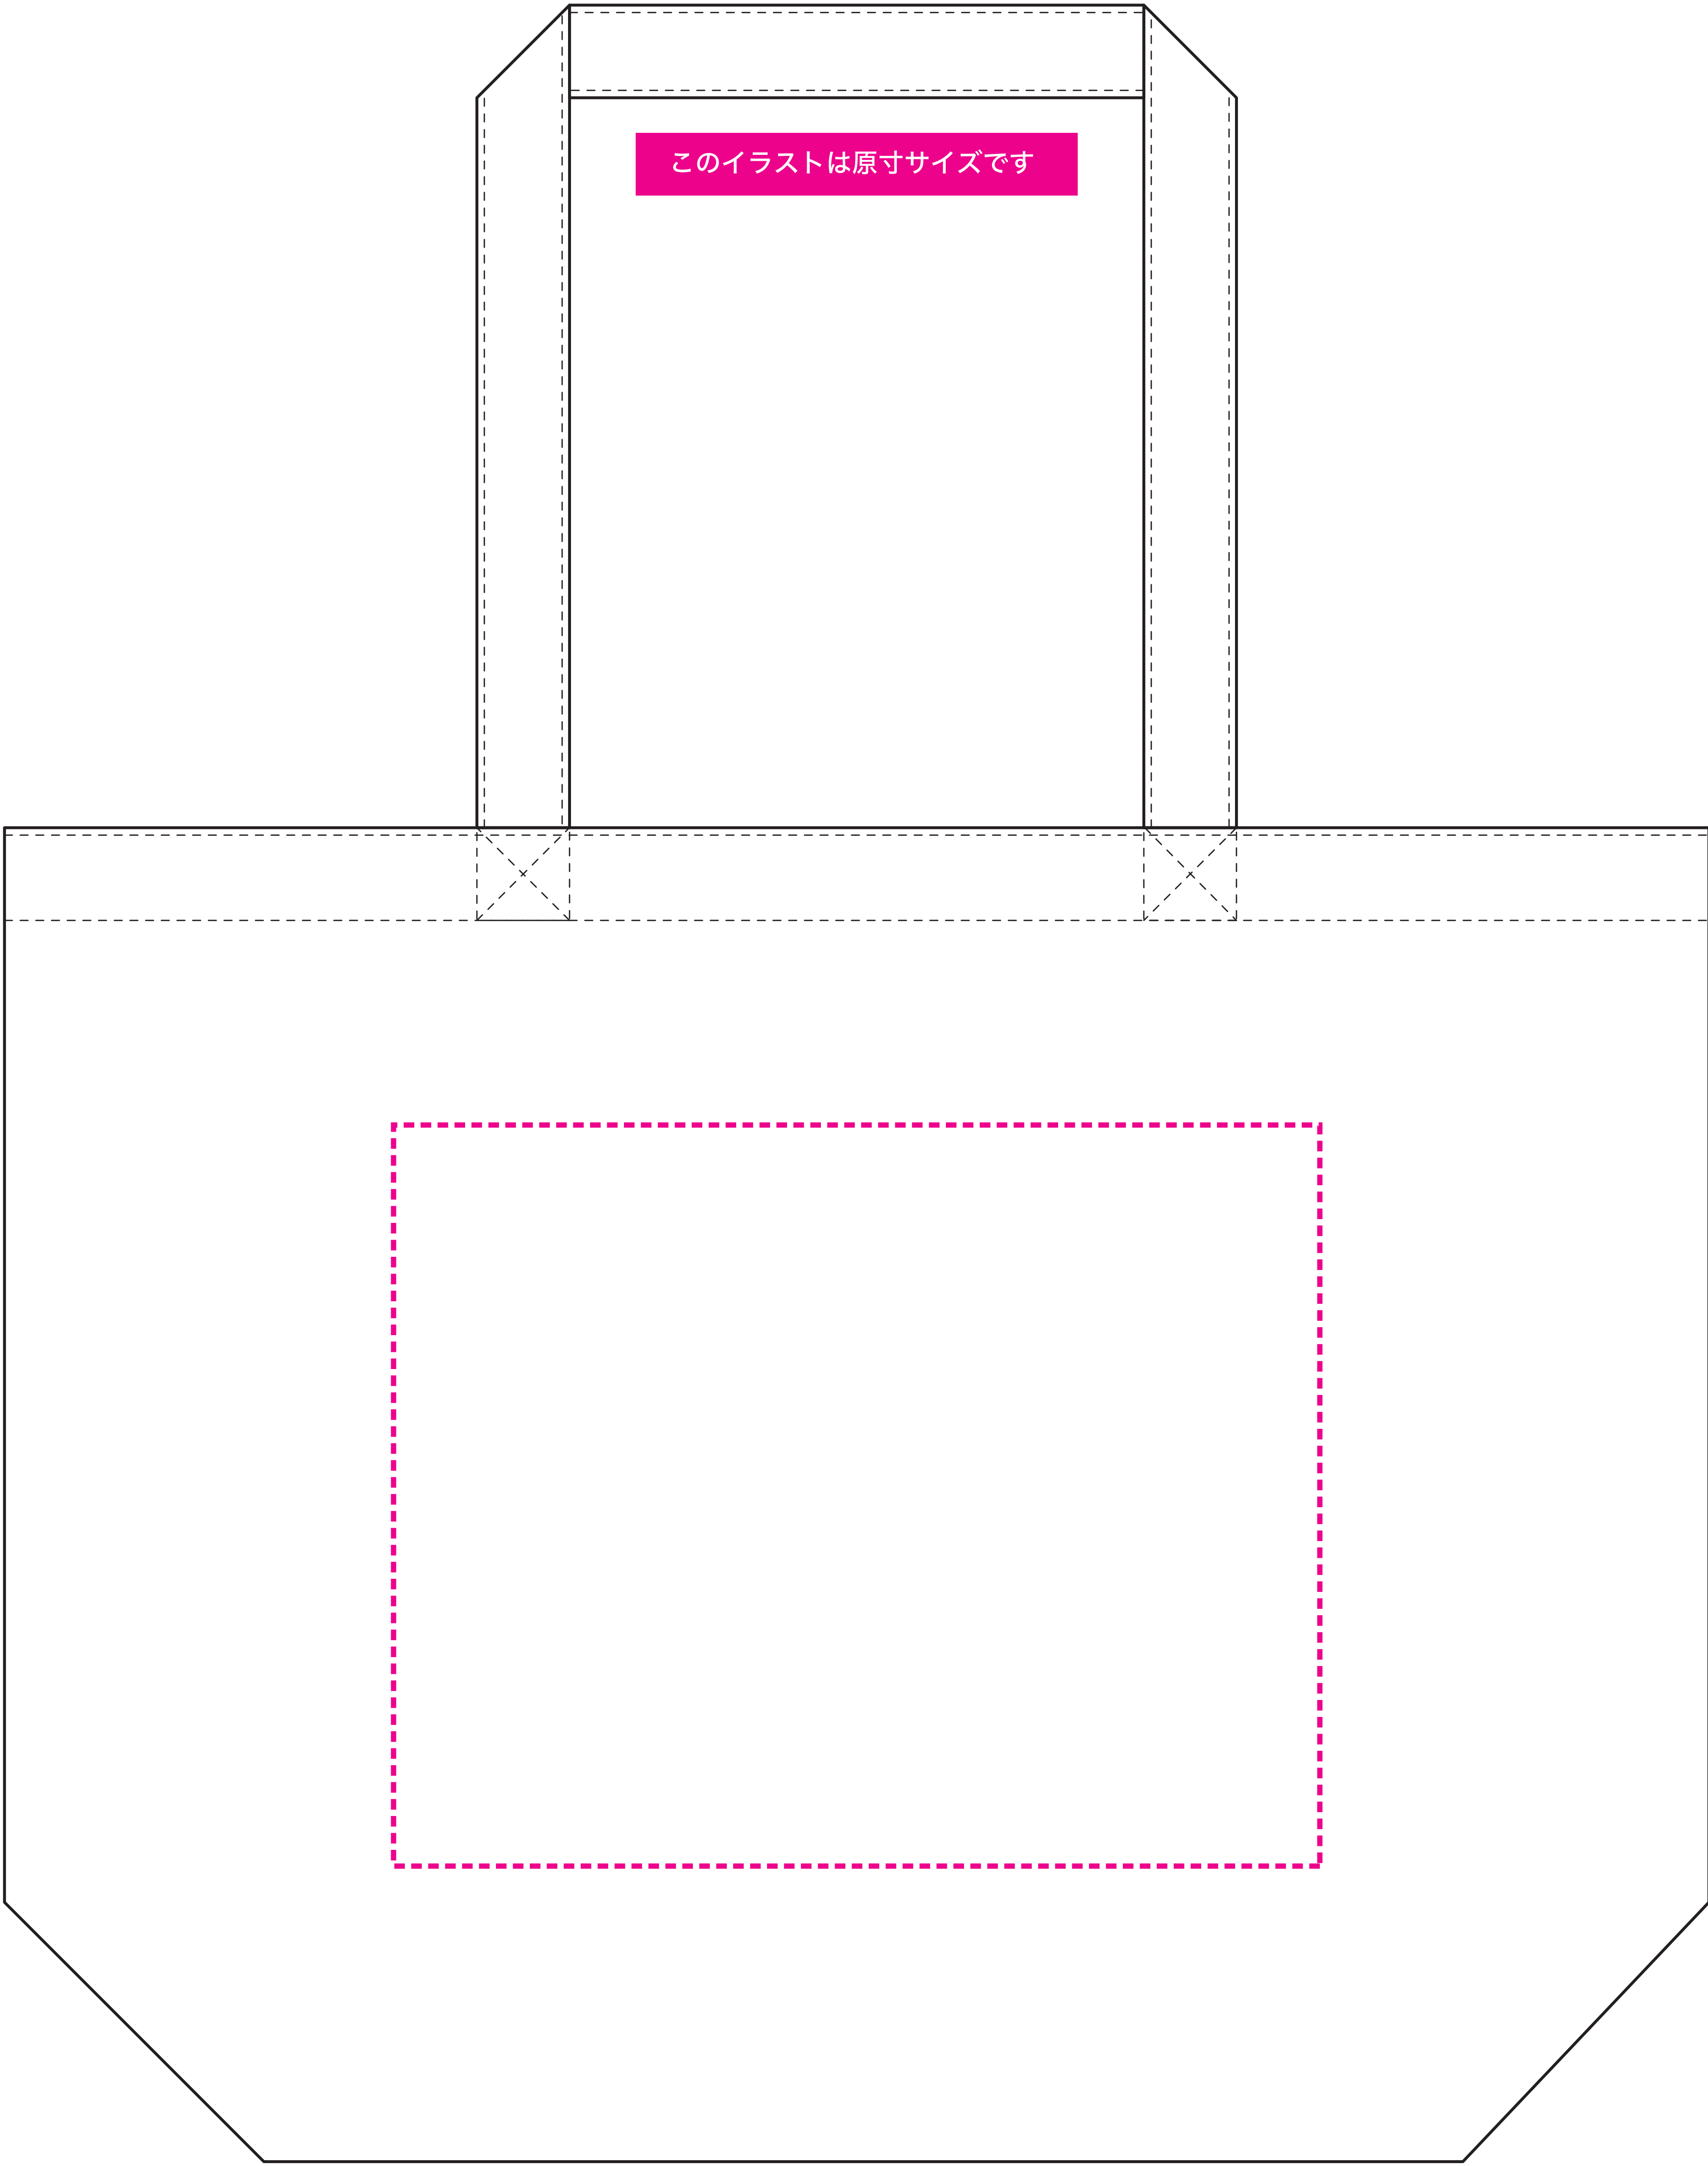

# SE10003 キャンバスエコバッグ 10

 = 印刷レイアウト範囲 印刷最大サイズ:縦20×横25cm