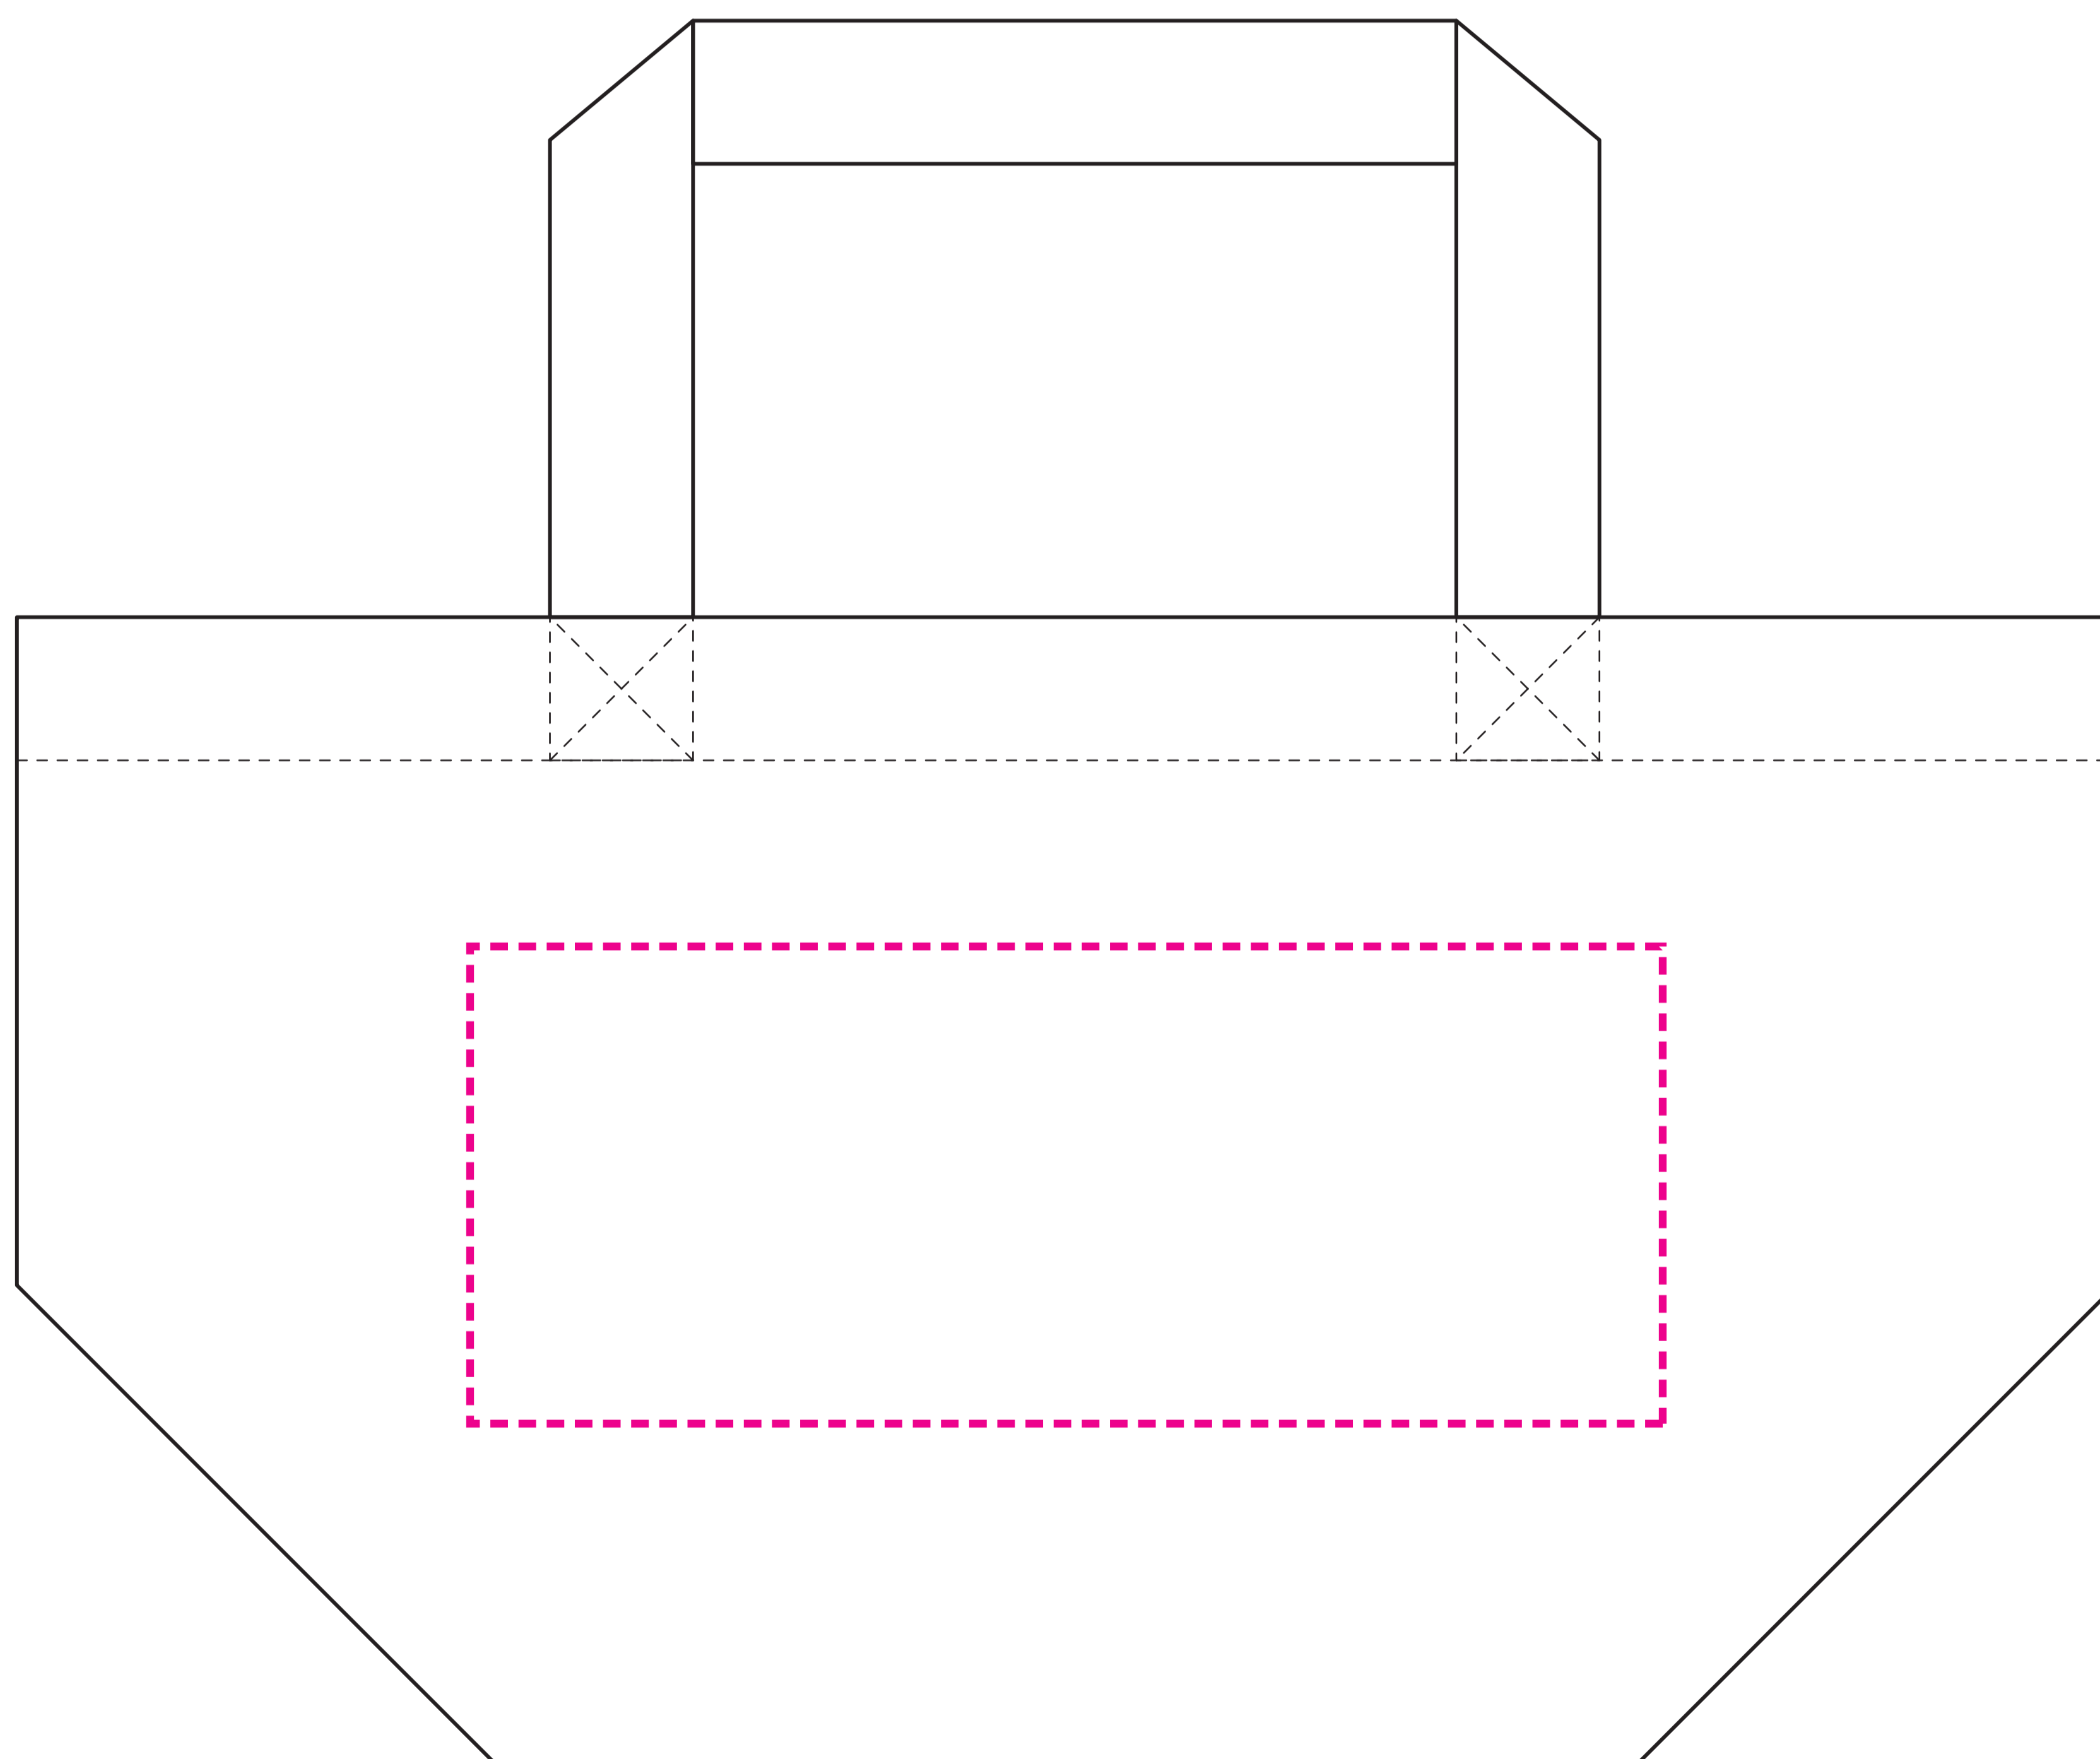

# SE12017 キャンバスエコランチバッグ (Lサイズ)

このイラストは原寸サイズです

 = 印刷レイアウト範囲 印刷最大サイズ:縦10×横25cm