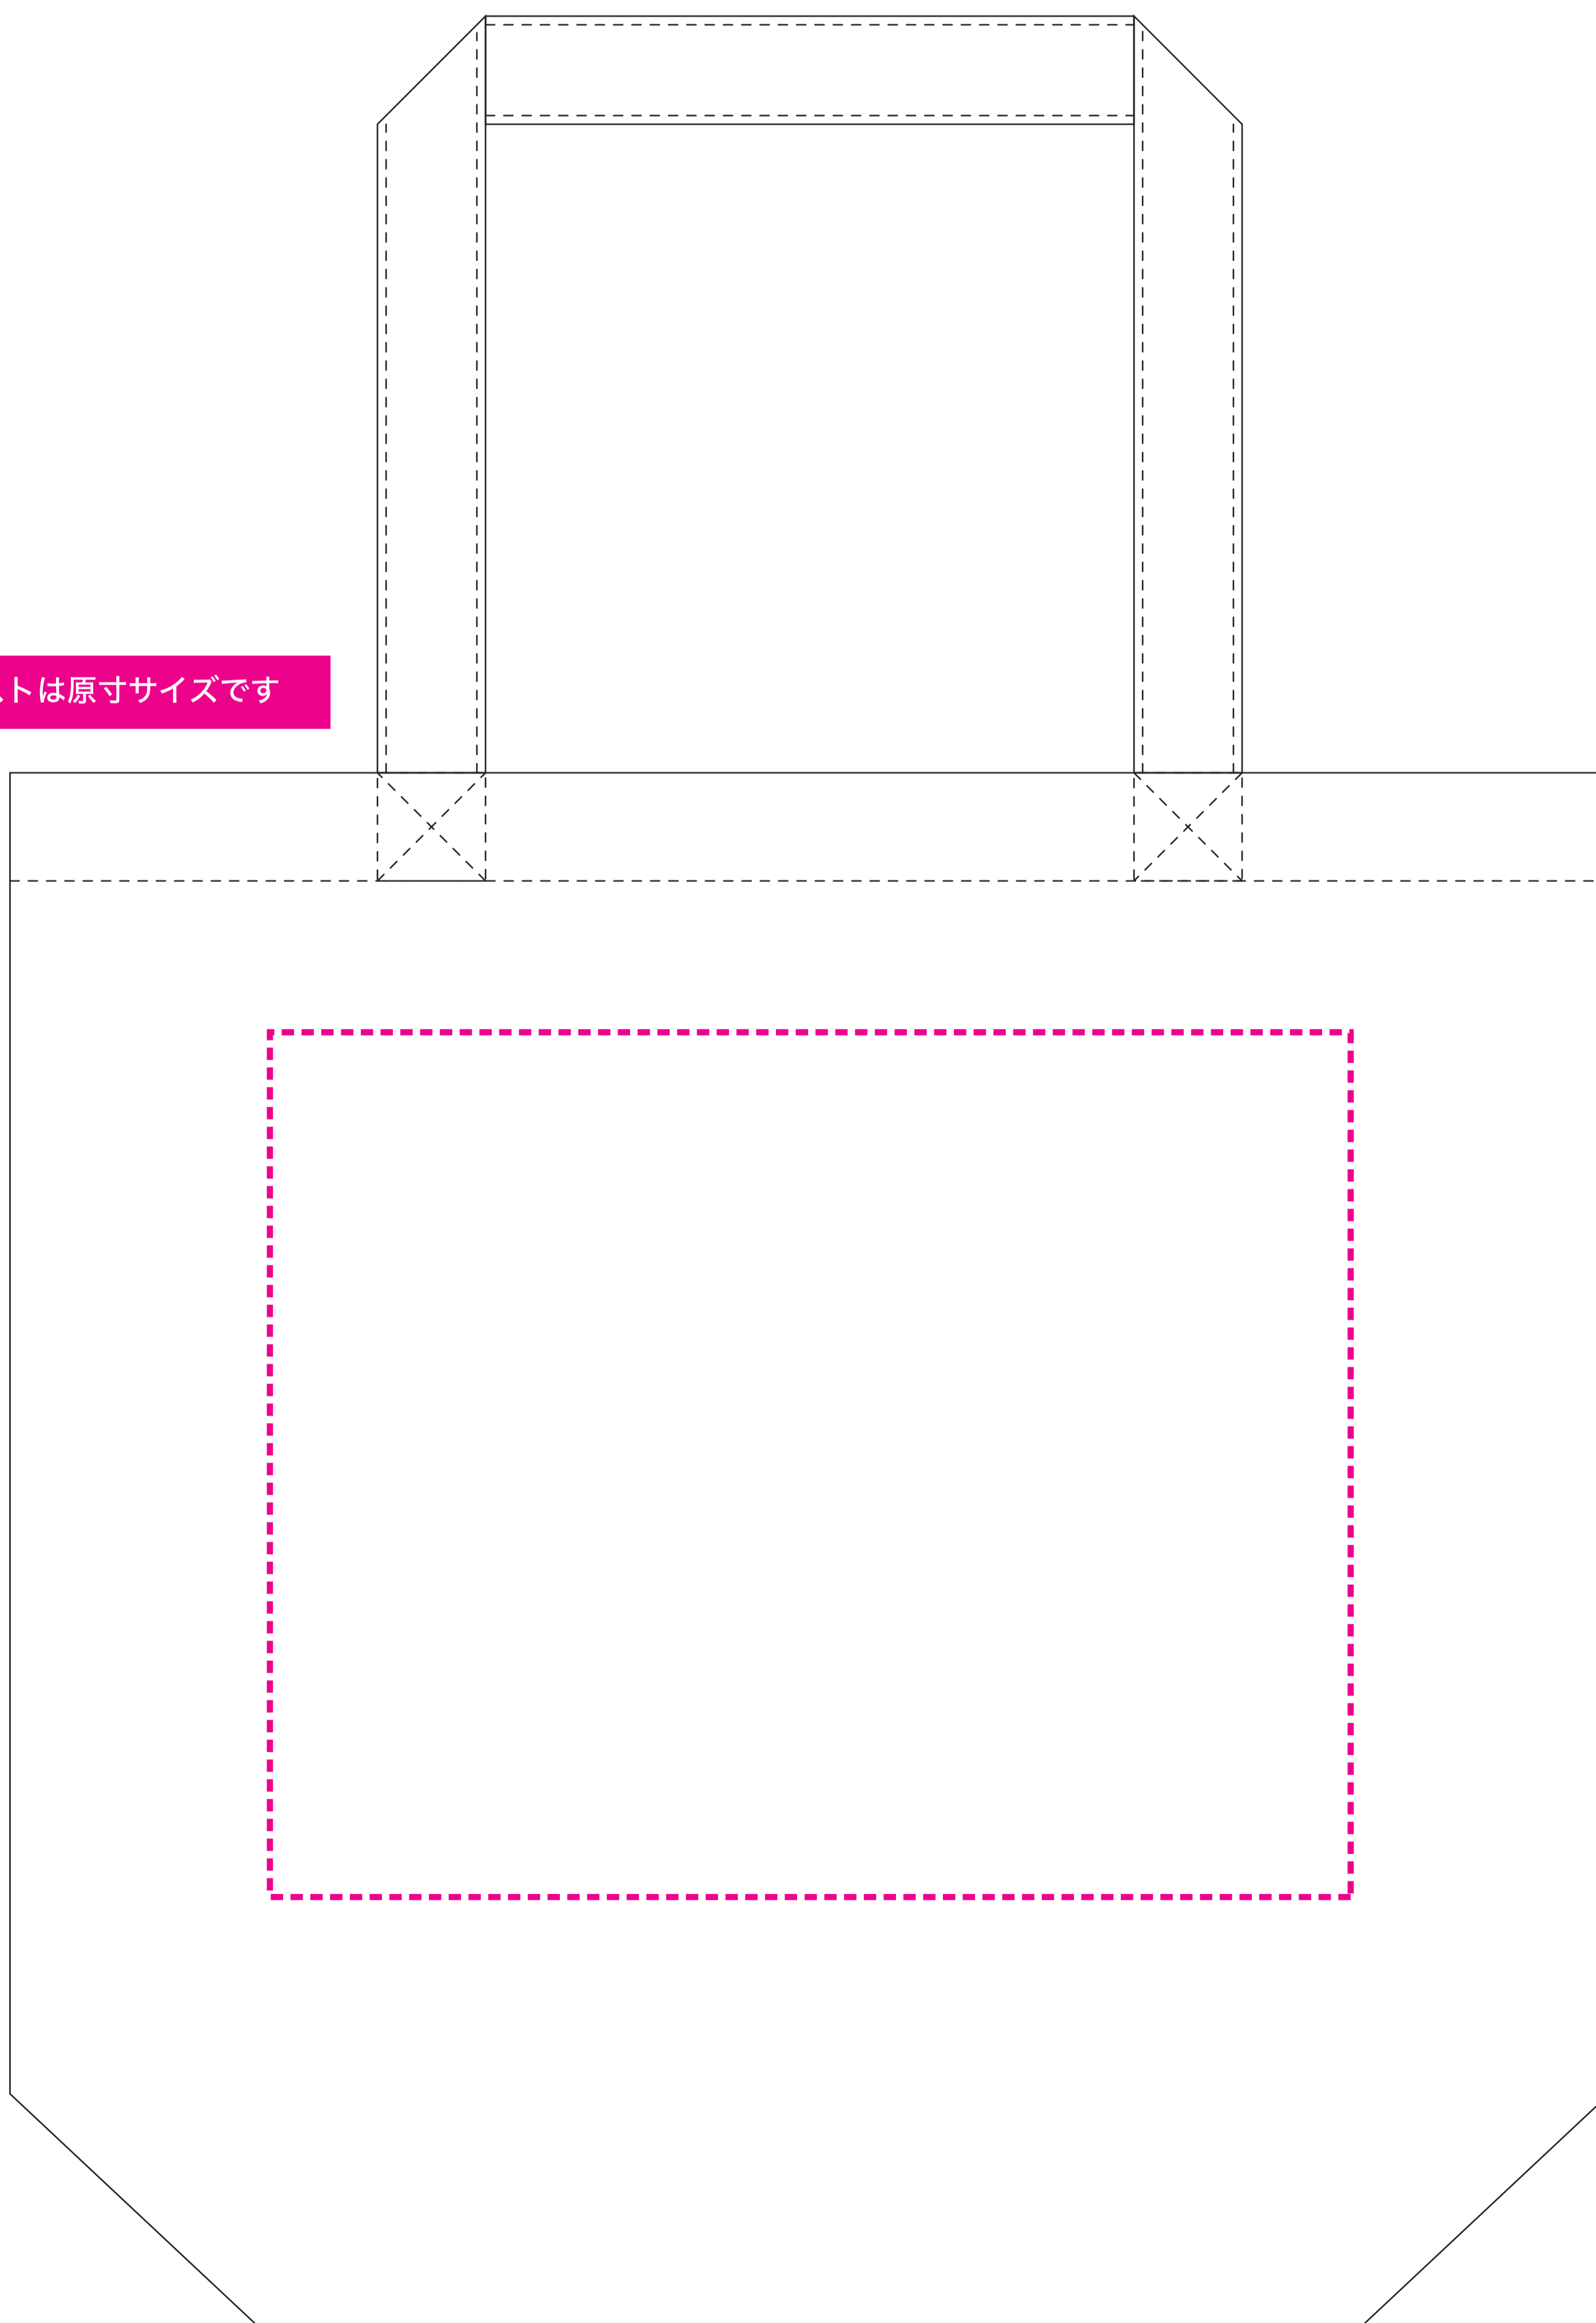

SE12015 キャンバスバッグ 14

このイラストは原寸サイズです

 = 印刷レイアウト範囲 印刷最大サイズ:縦20×横25cm