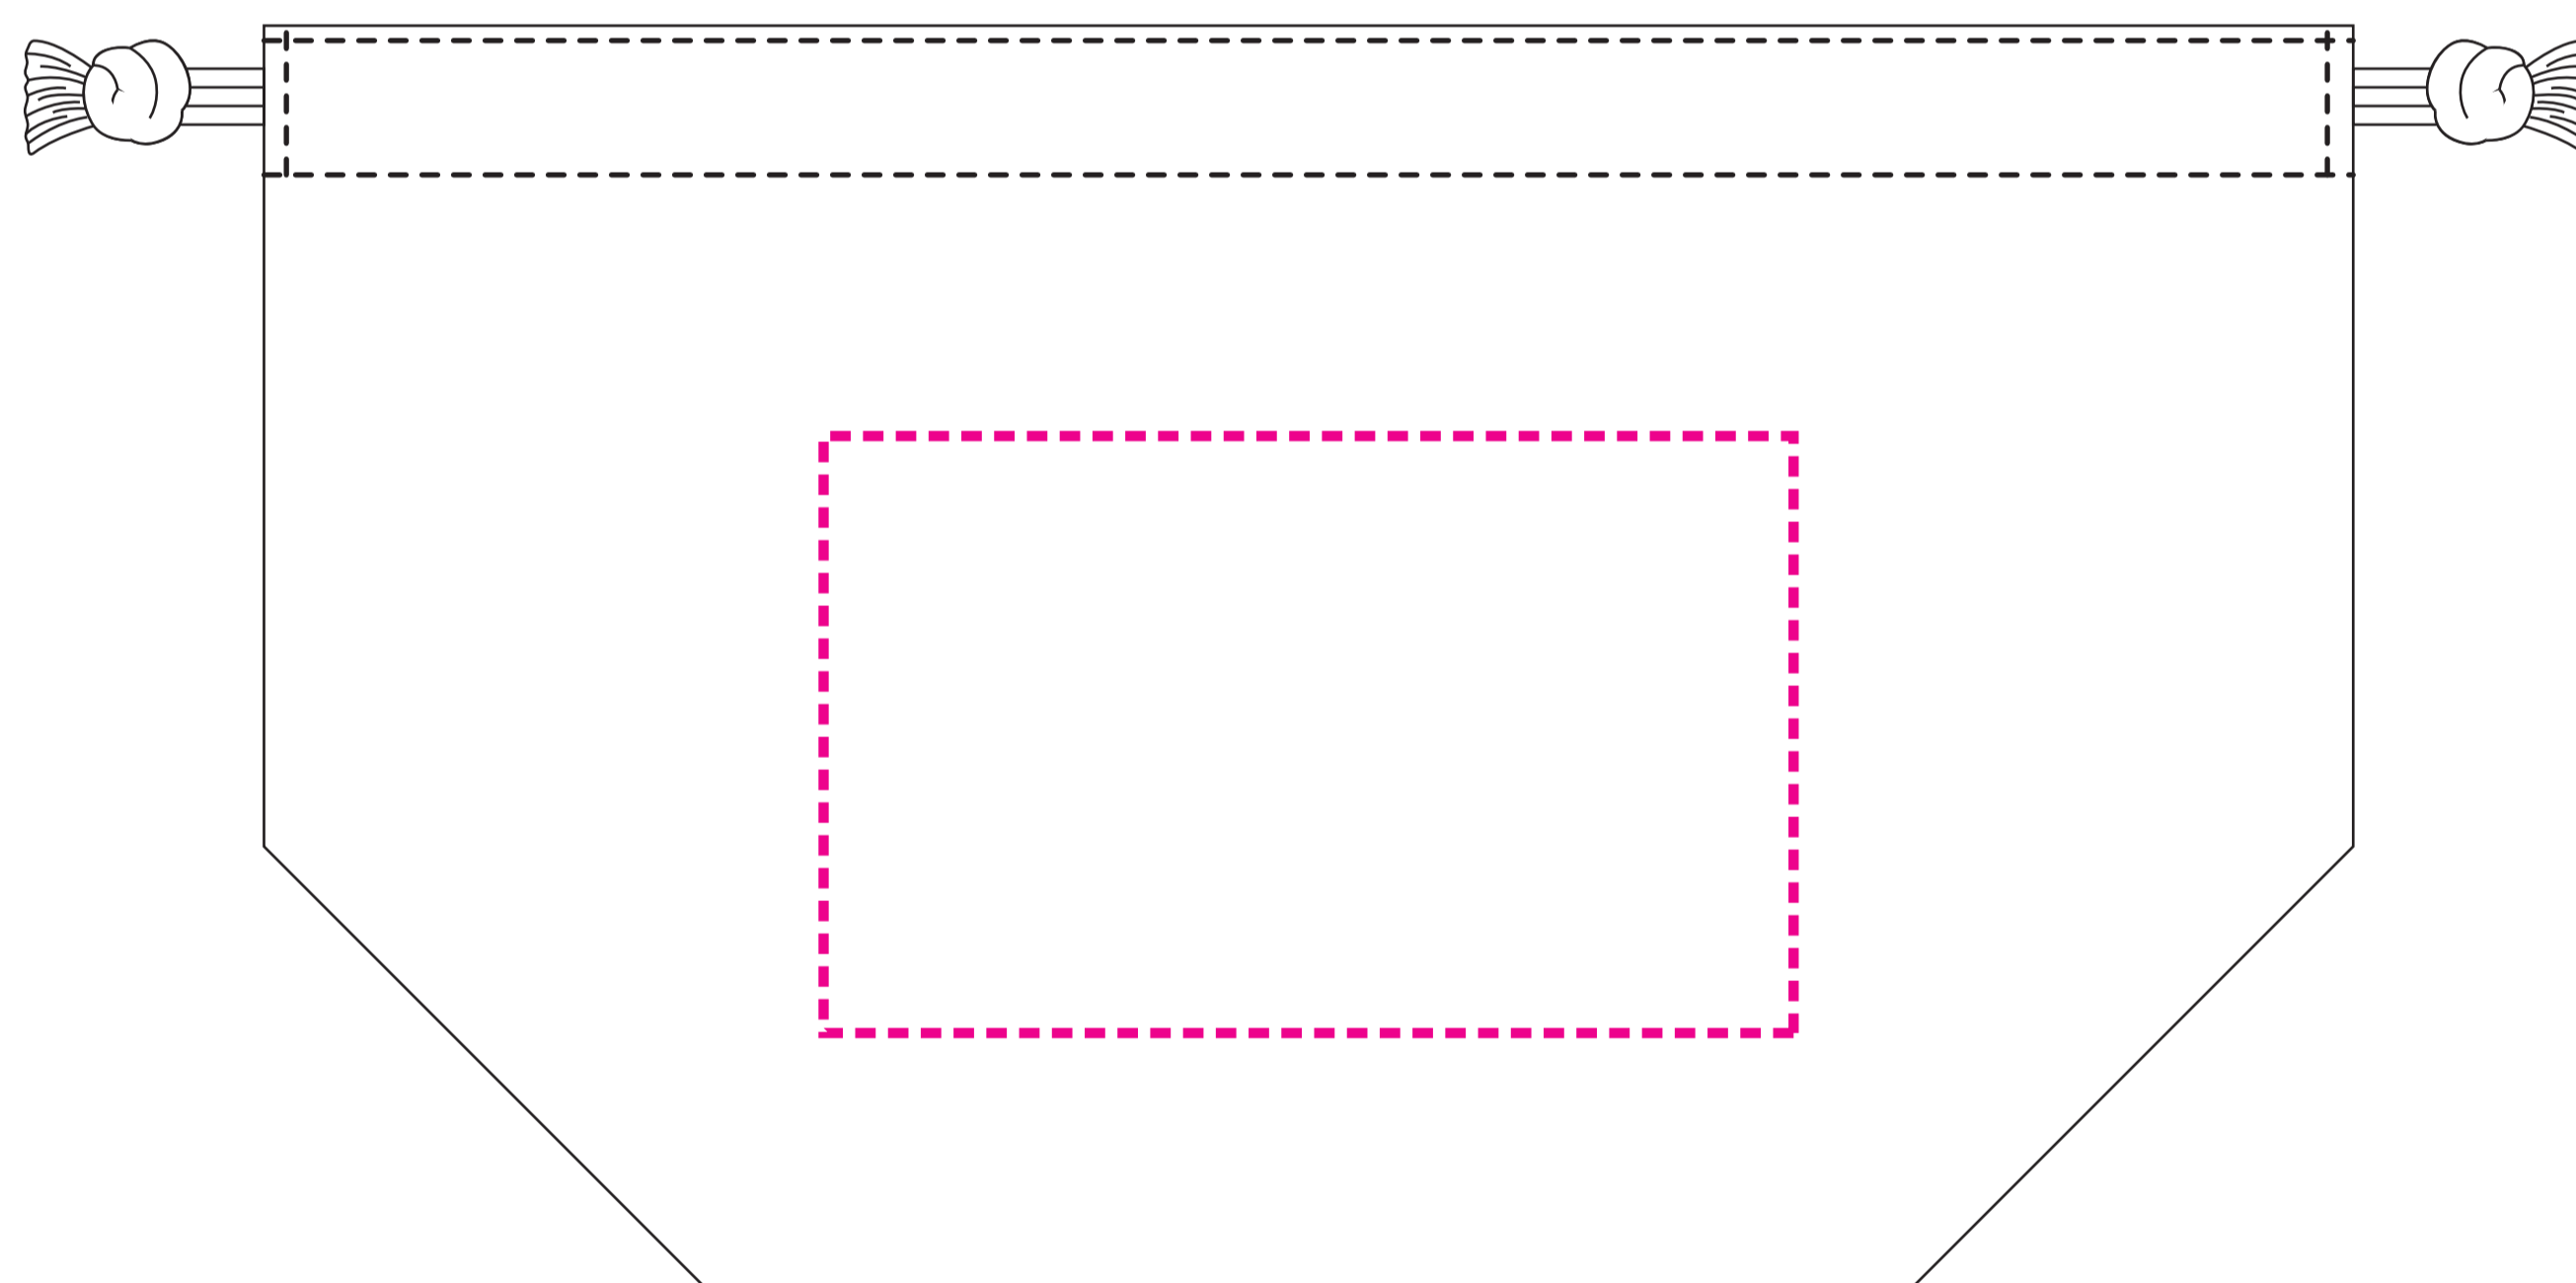

# SE04030 コットンランチ巾着

このイラストは原寸サイズです

 = 印刷レイアウト範囲 印刷最大サイズ:縦8×横13cm