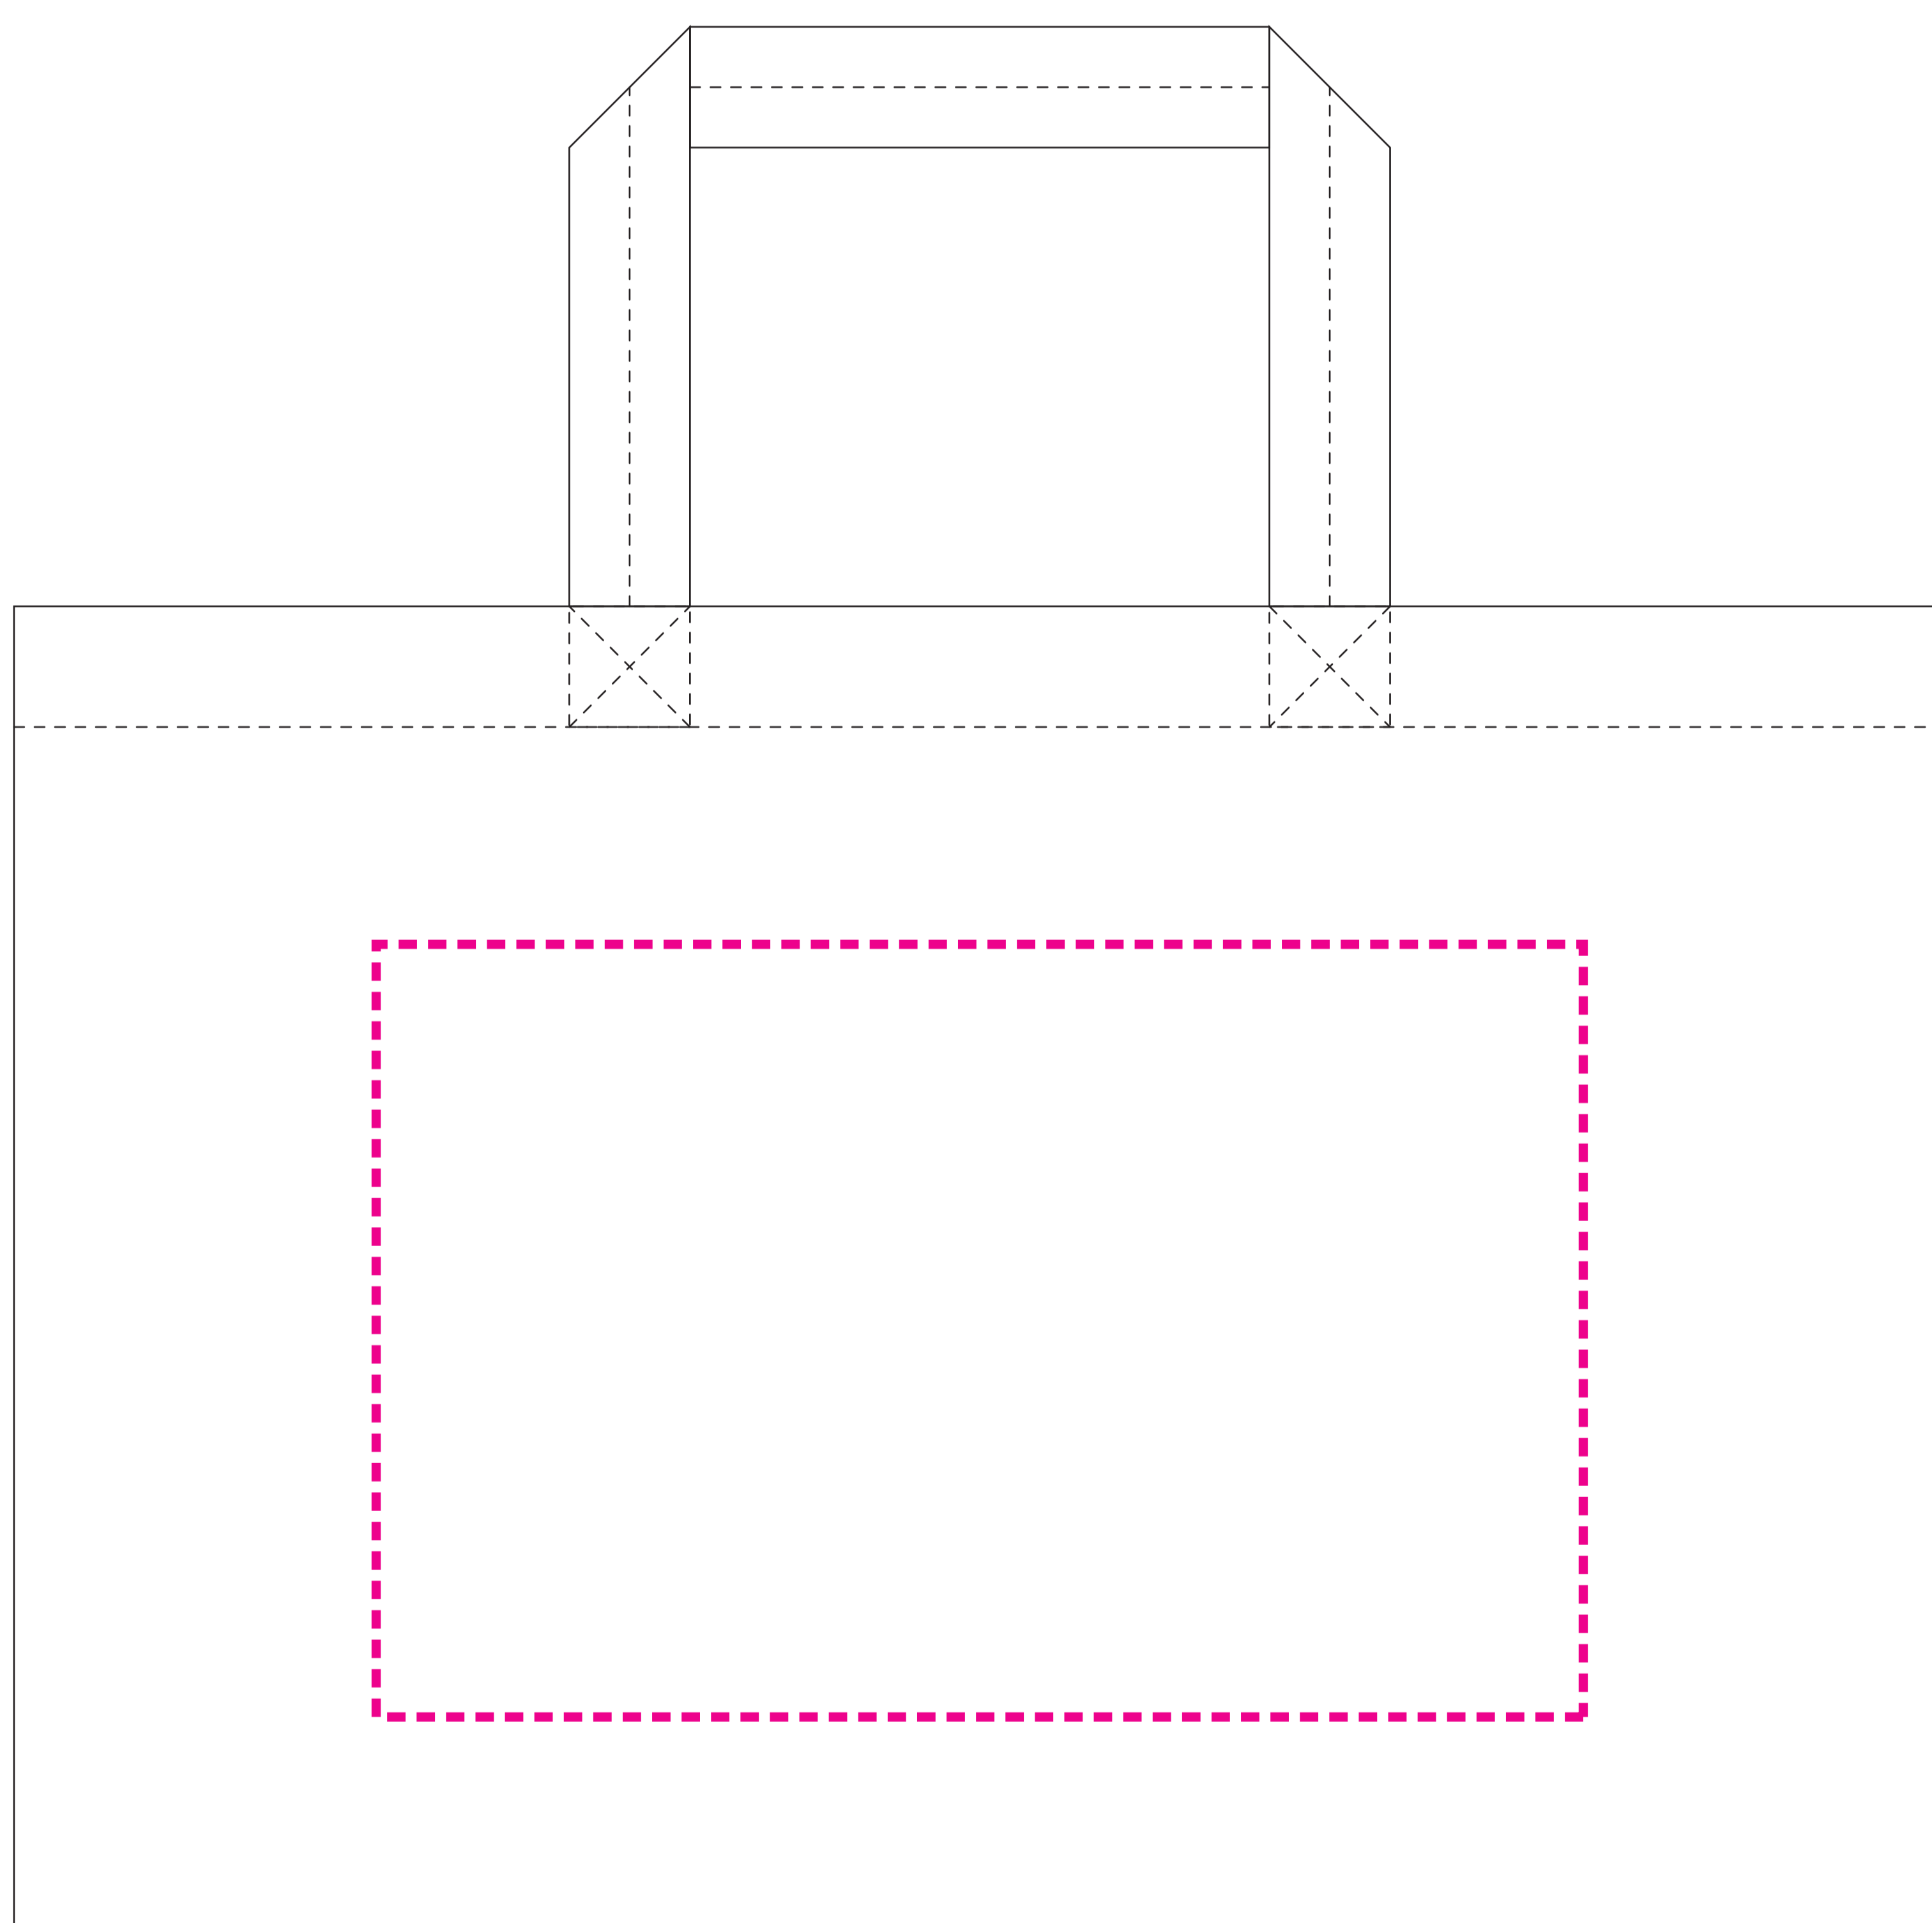

SE04028 B4 エコバッグ (横型)

 = 印刷レイアウト範囲 印刷最大サイズ:縦16×横25cm