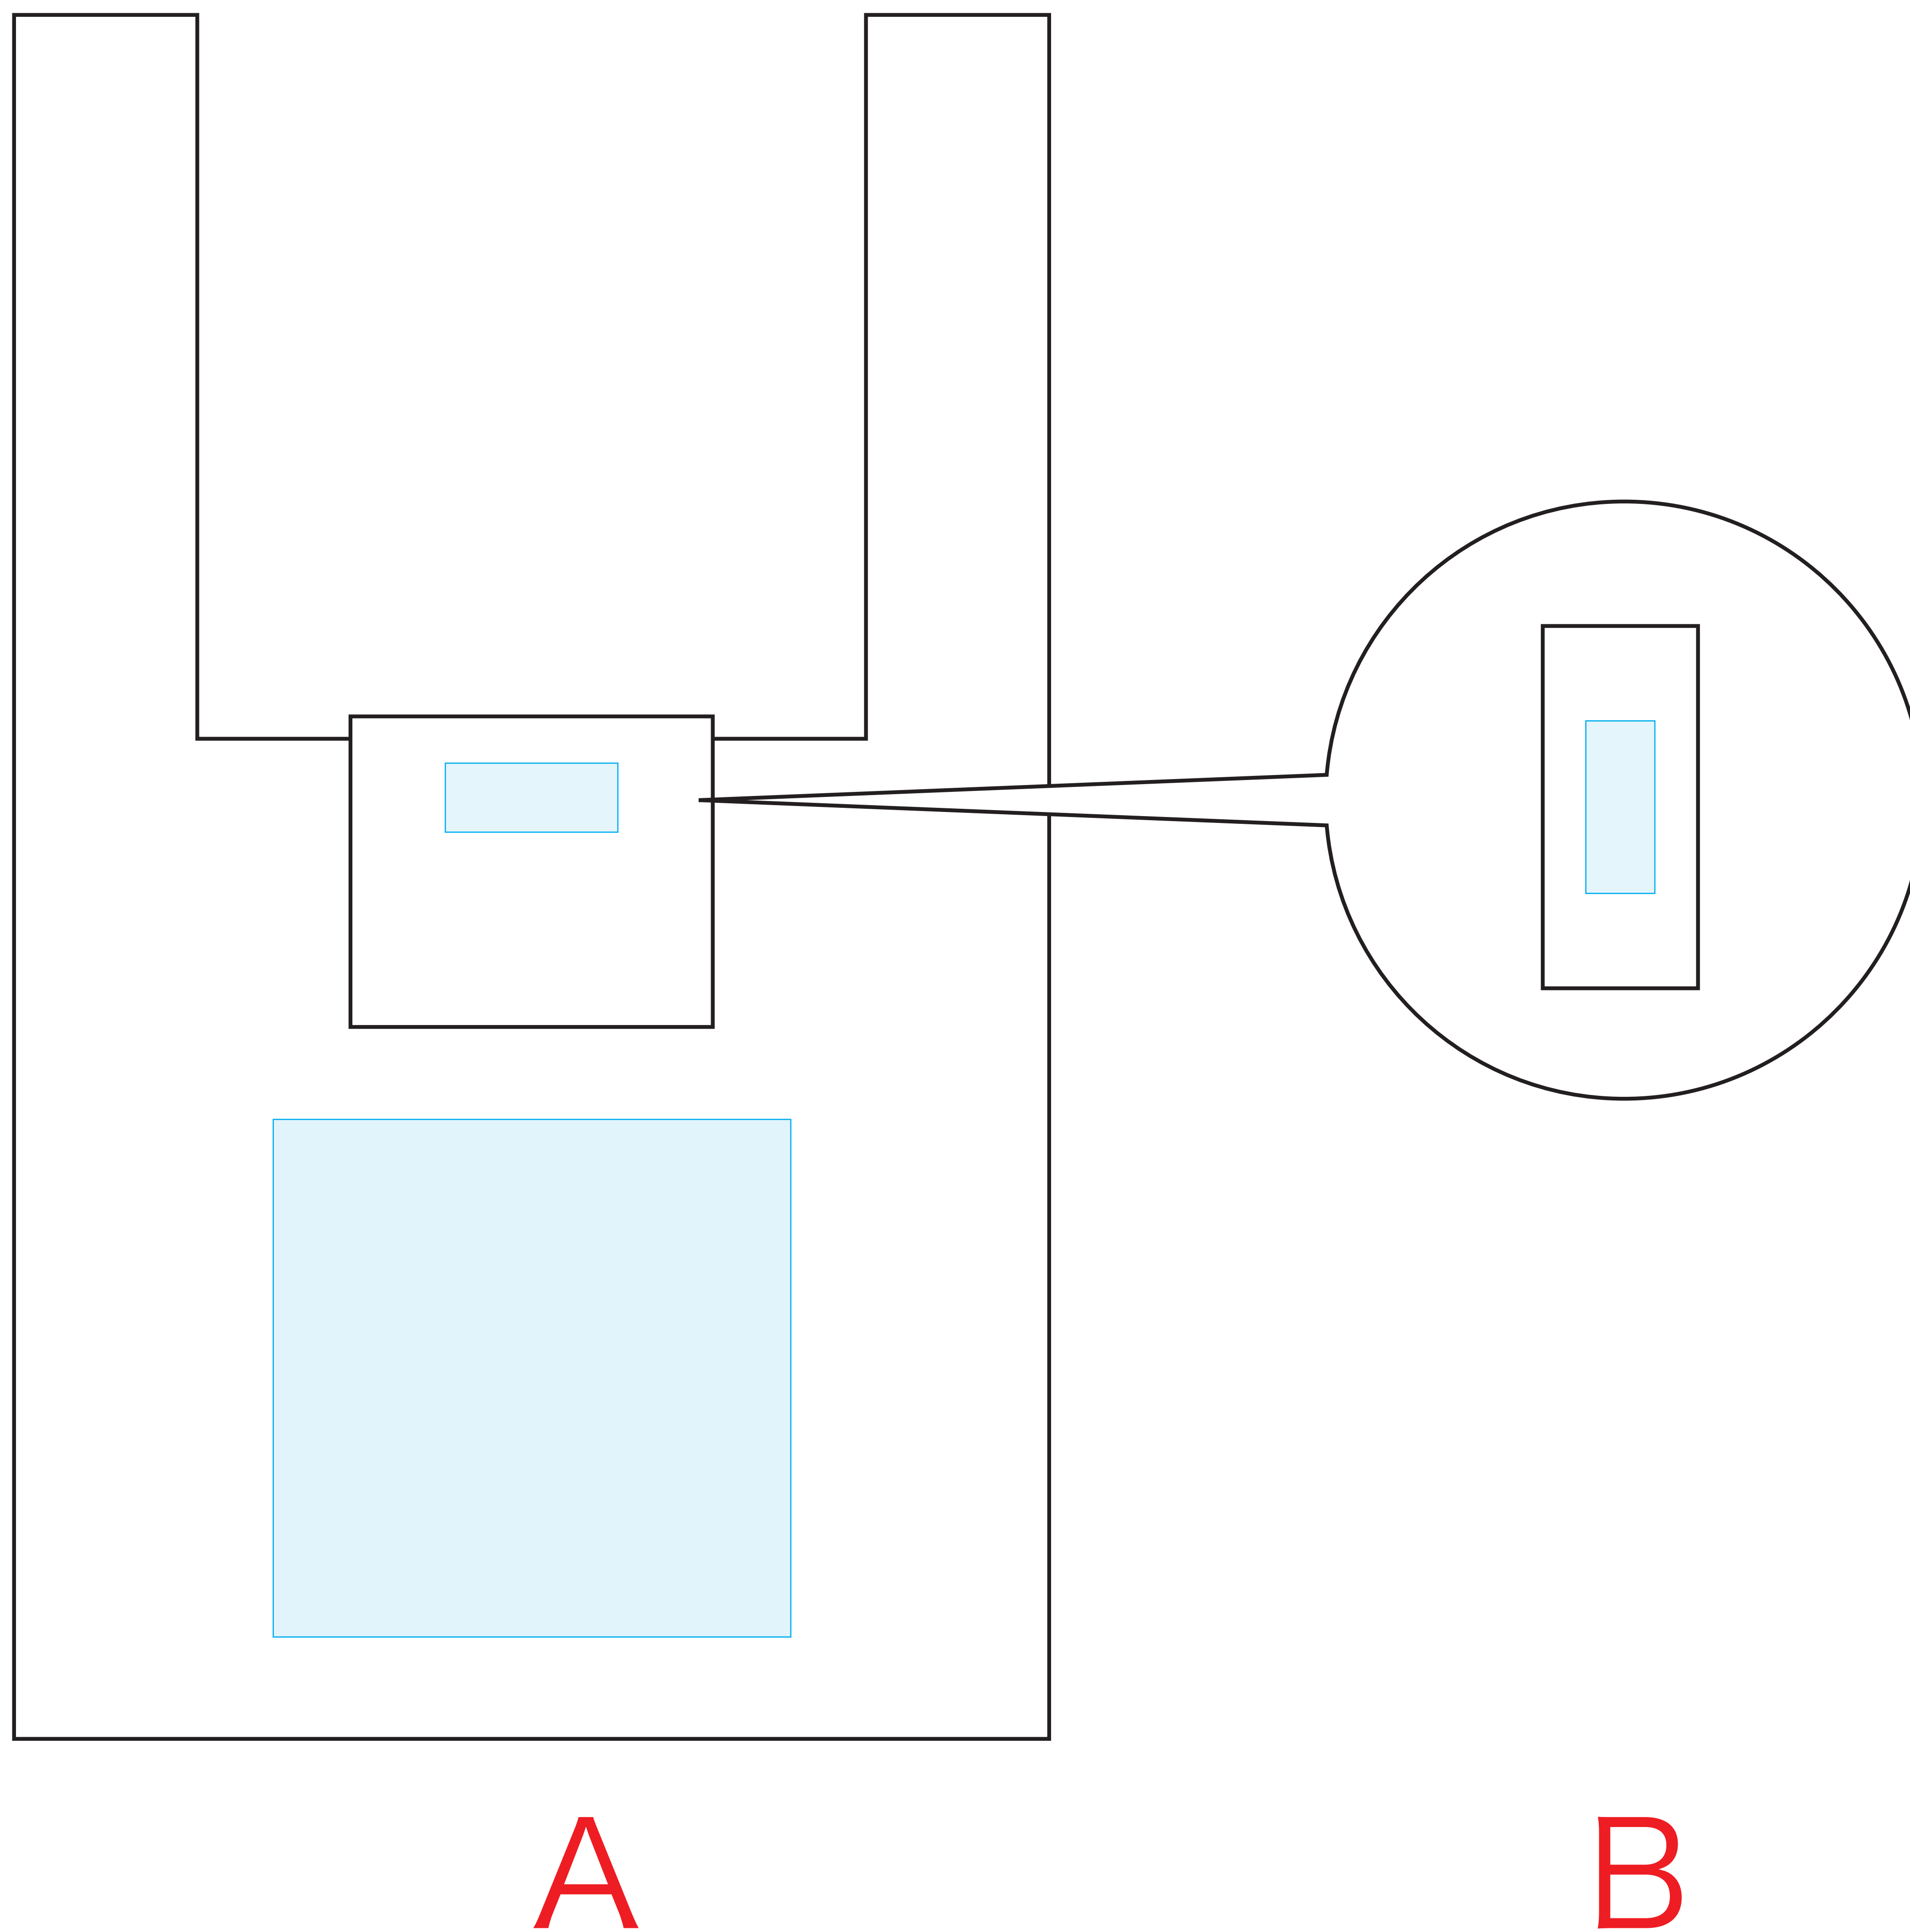

SK57006

ソフト再生PET マイバッグ

デザインスペース : A W150×H150 (mm)  
B W20×H50 (mm)