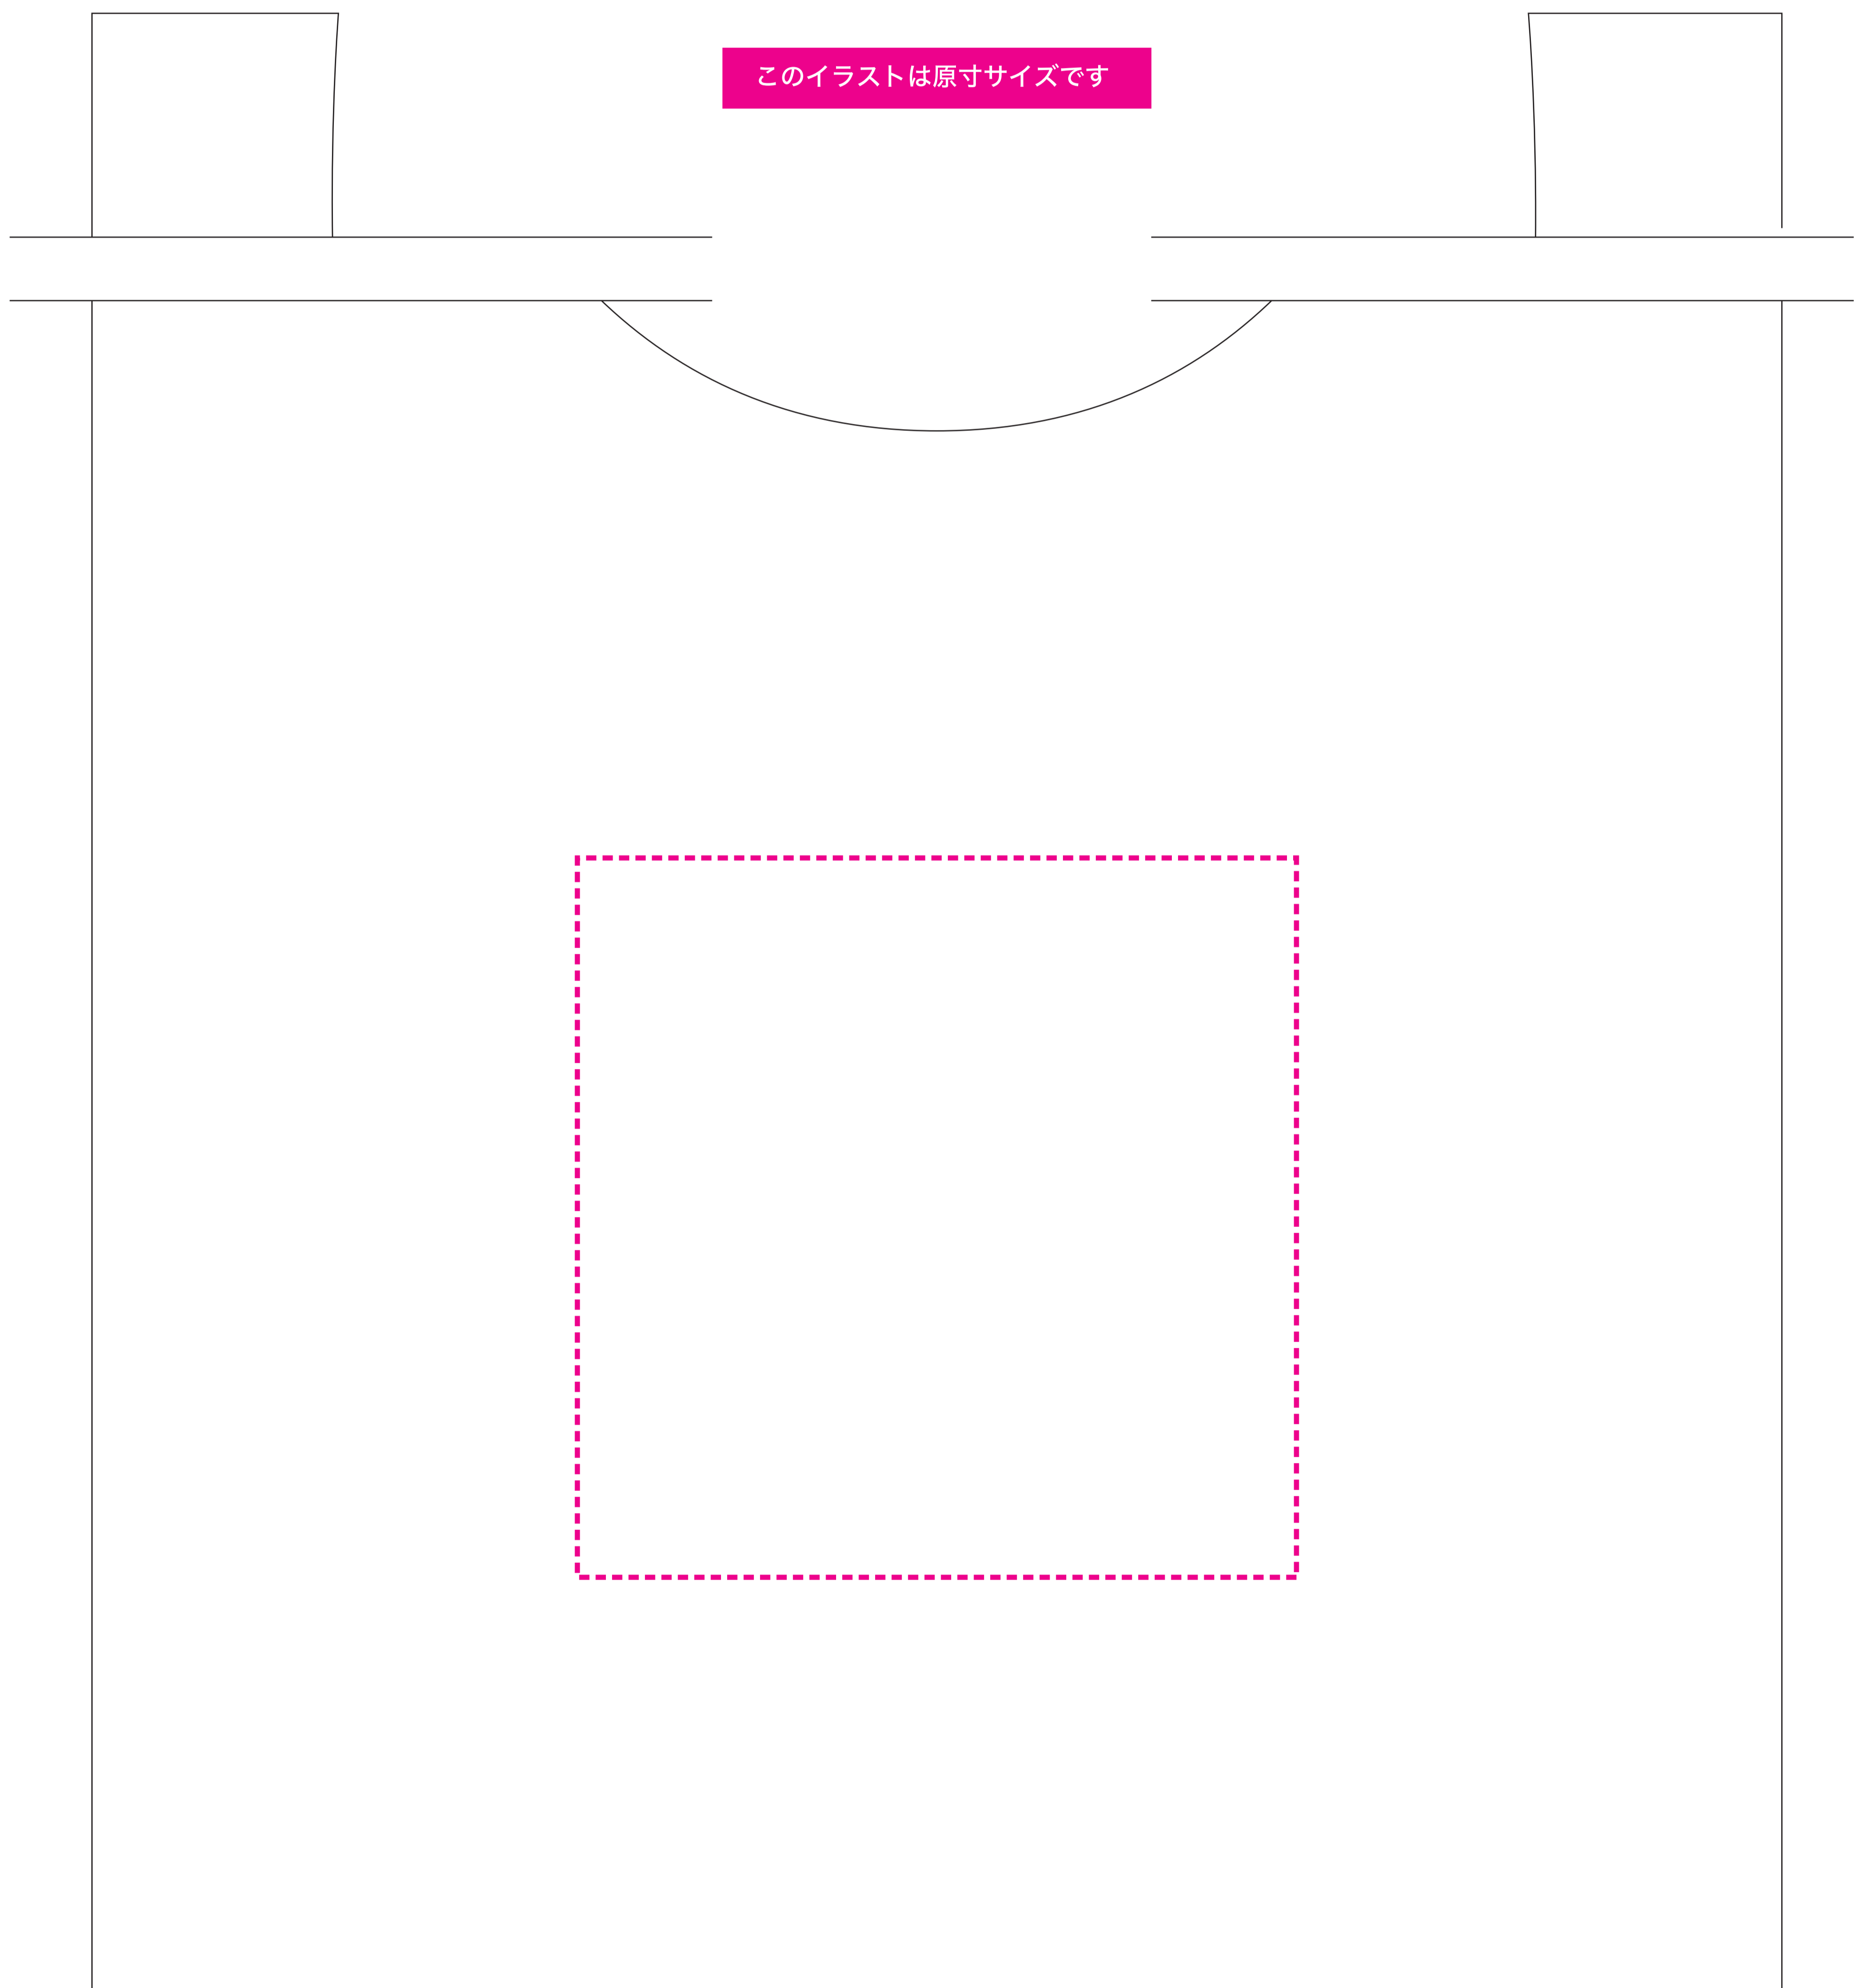

SE04023

コットンマルシェバッグ (Lサイズ)

 = 印刷レイアウト範囲 印刷最大サイズ:縦20×横20cm