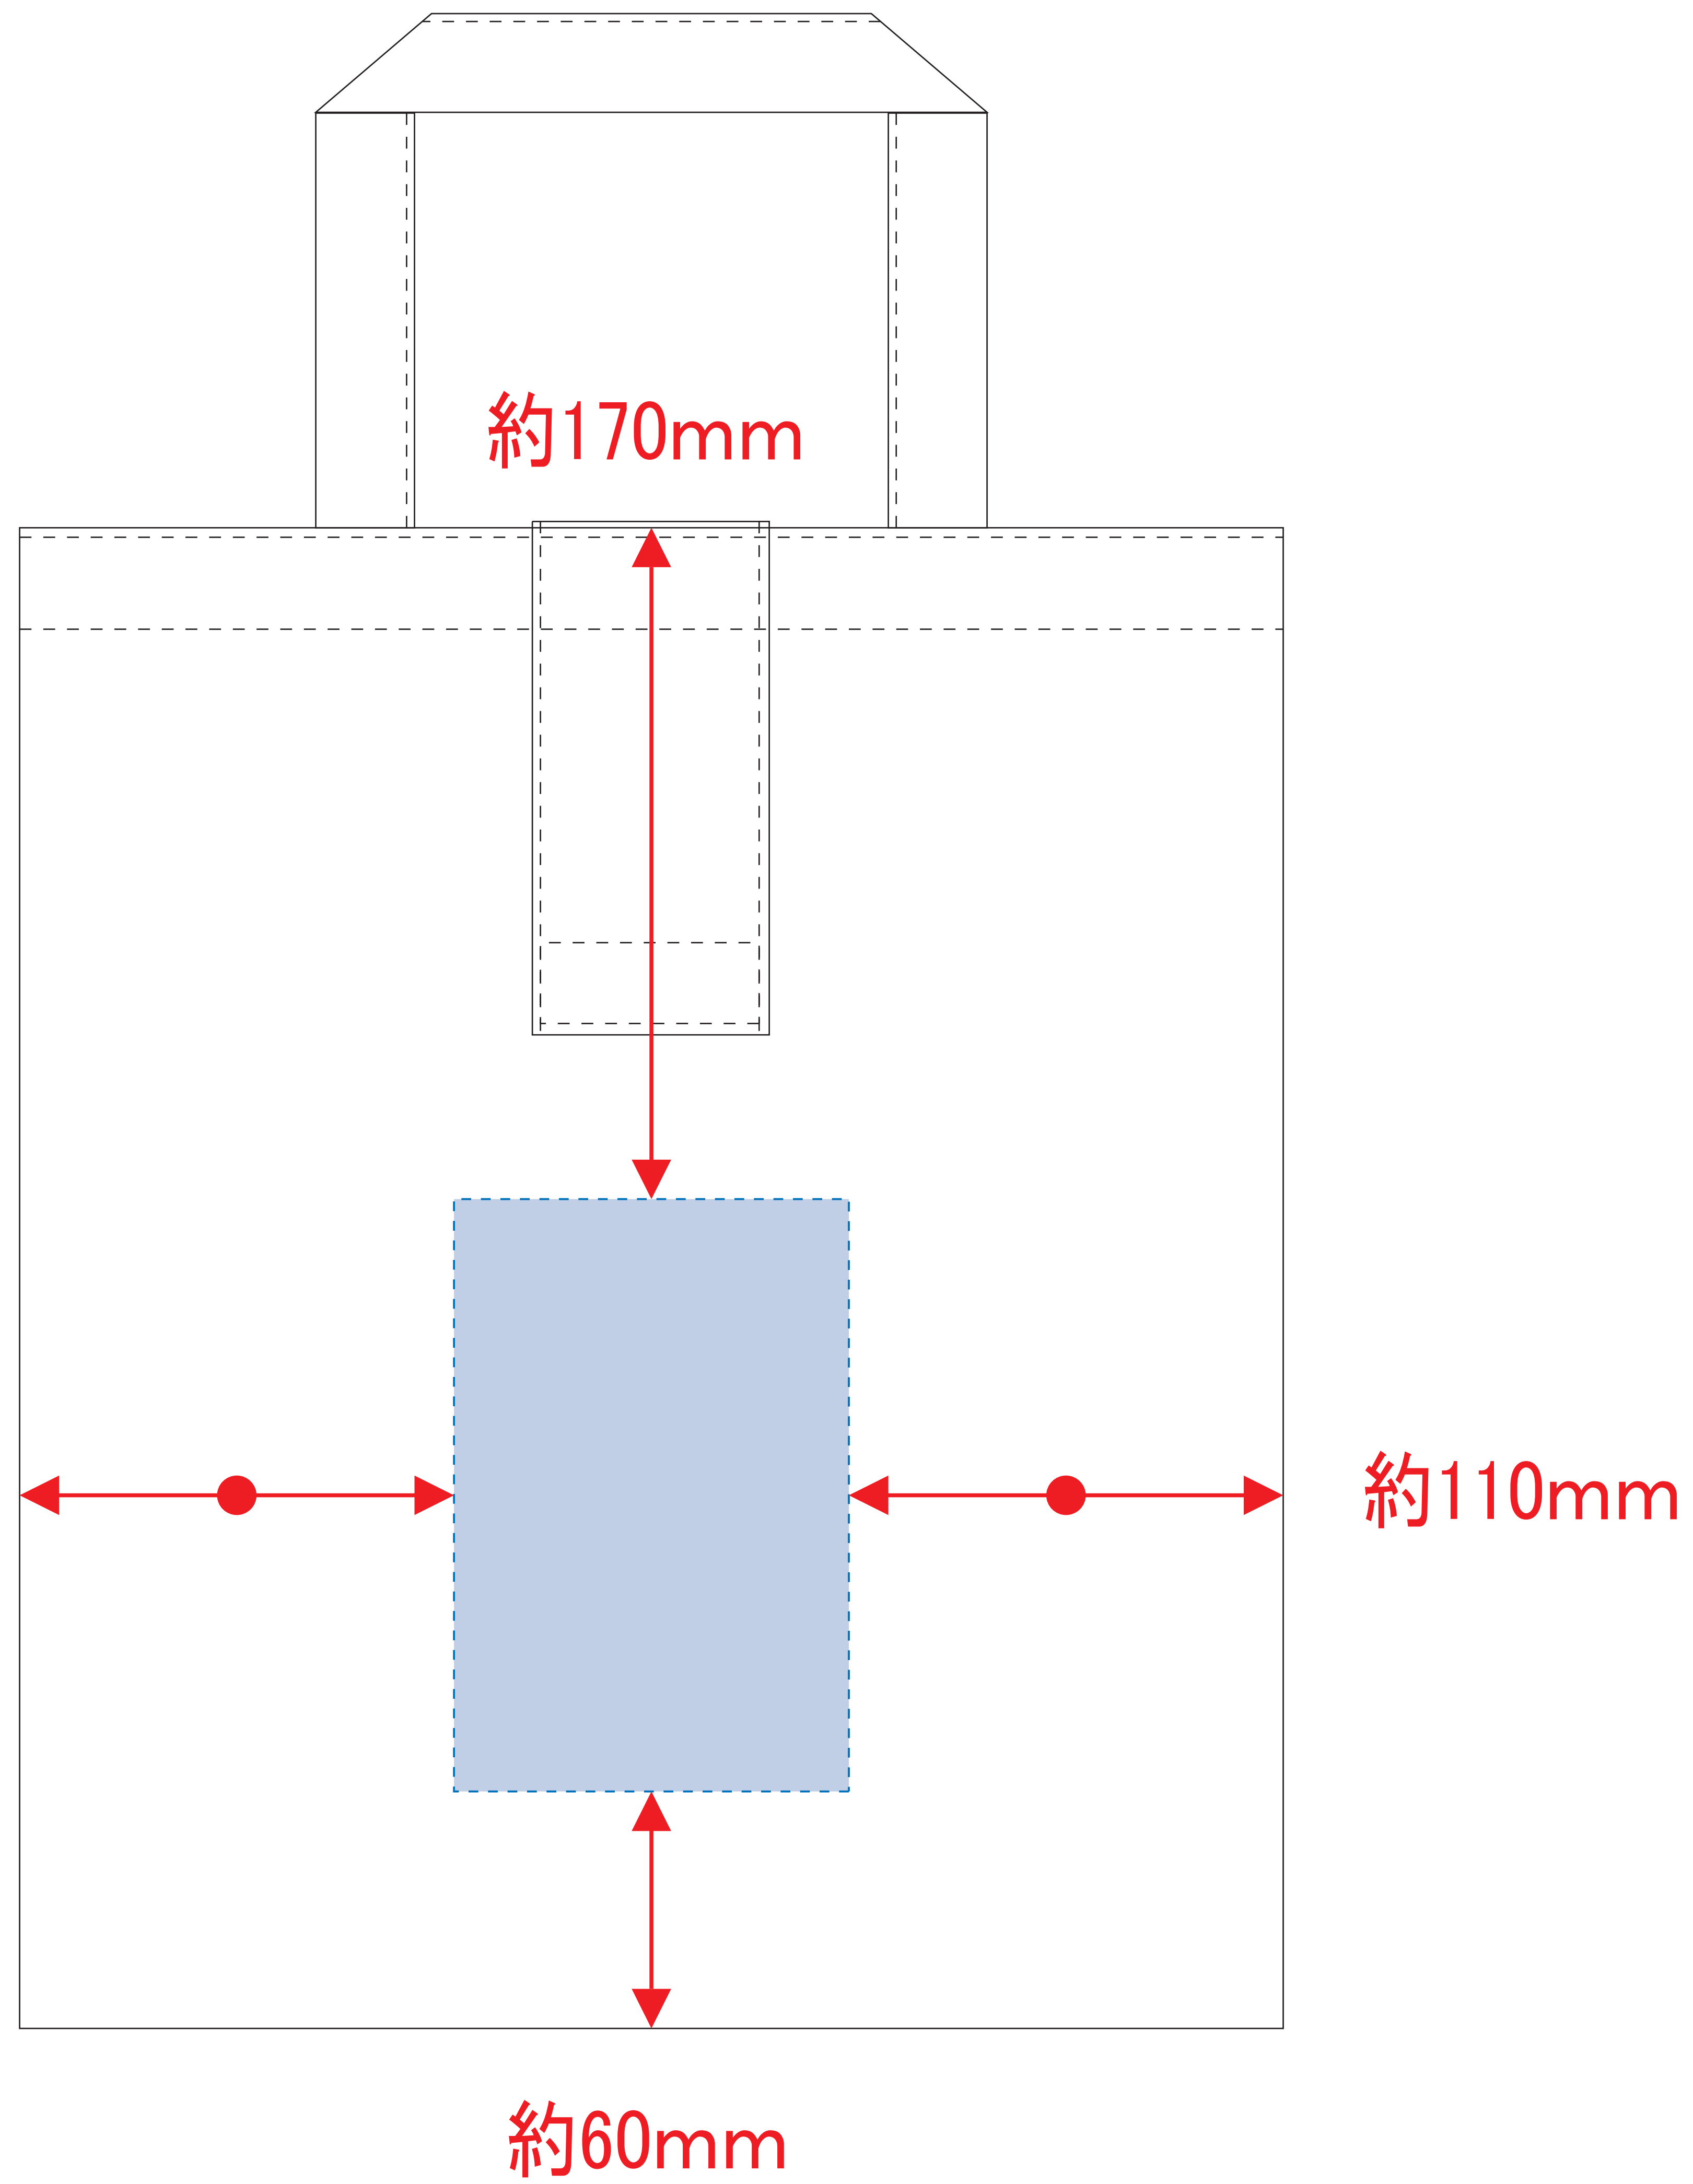

SK55006

たためるマチ付きトート

オモテ

裏