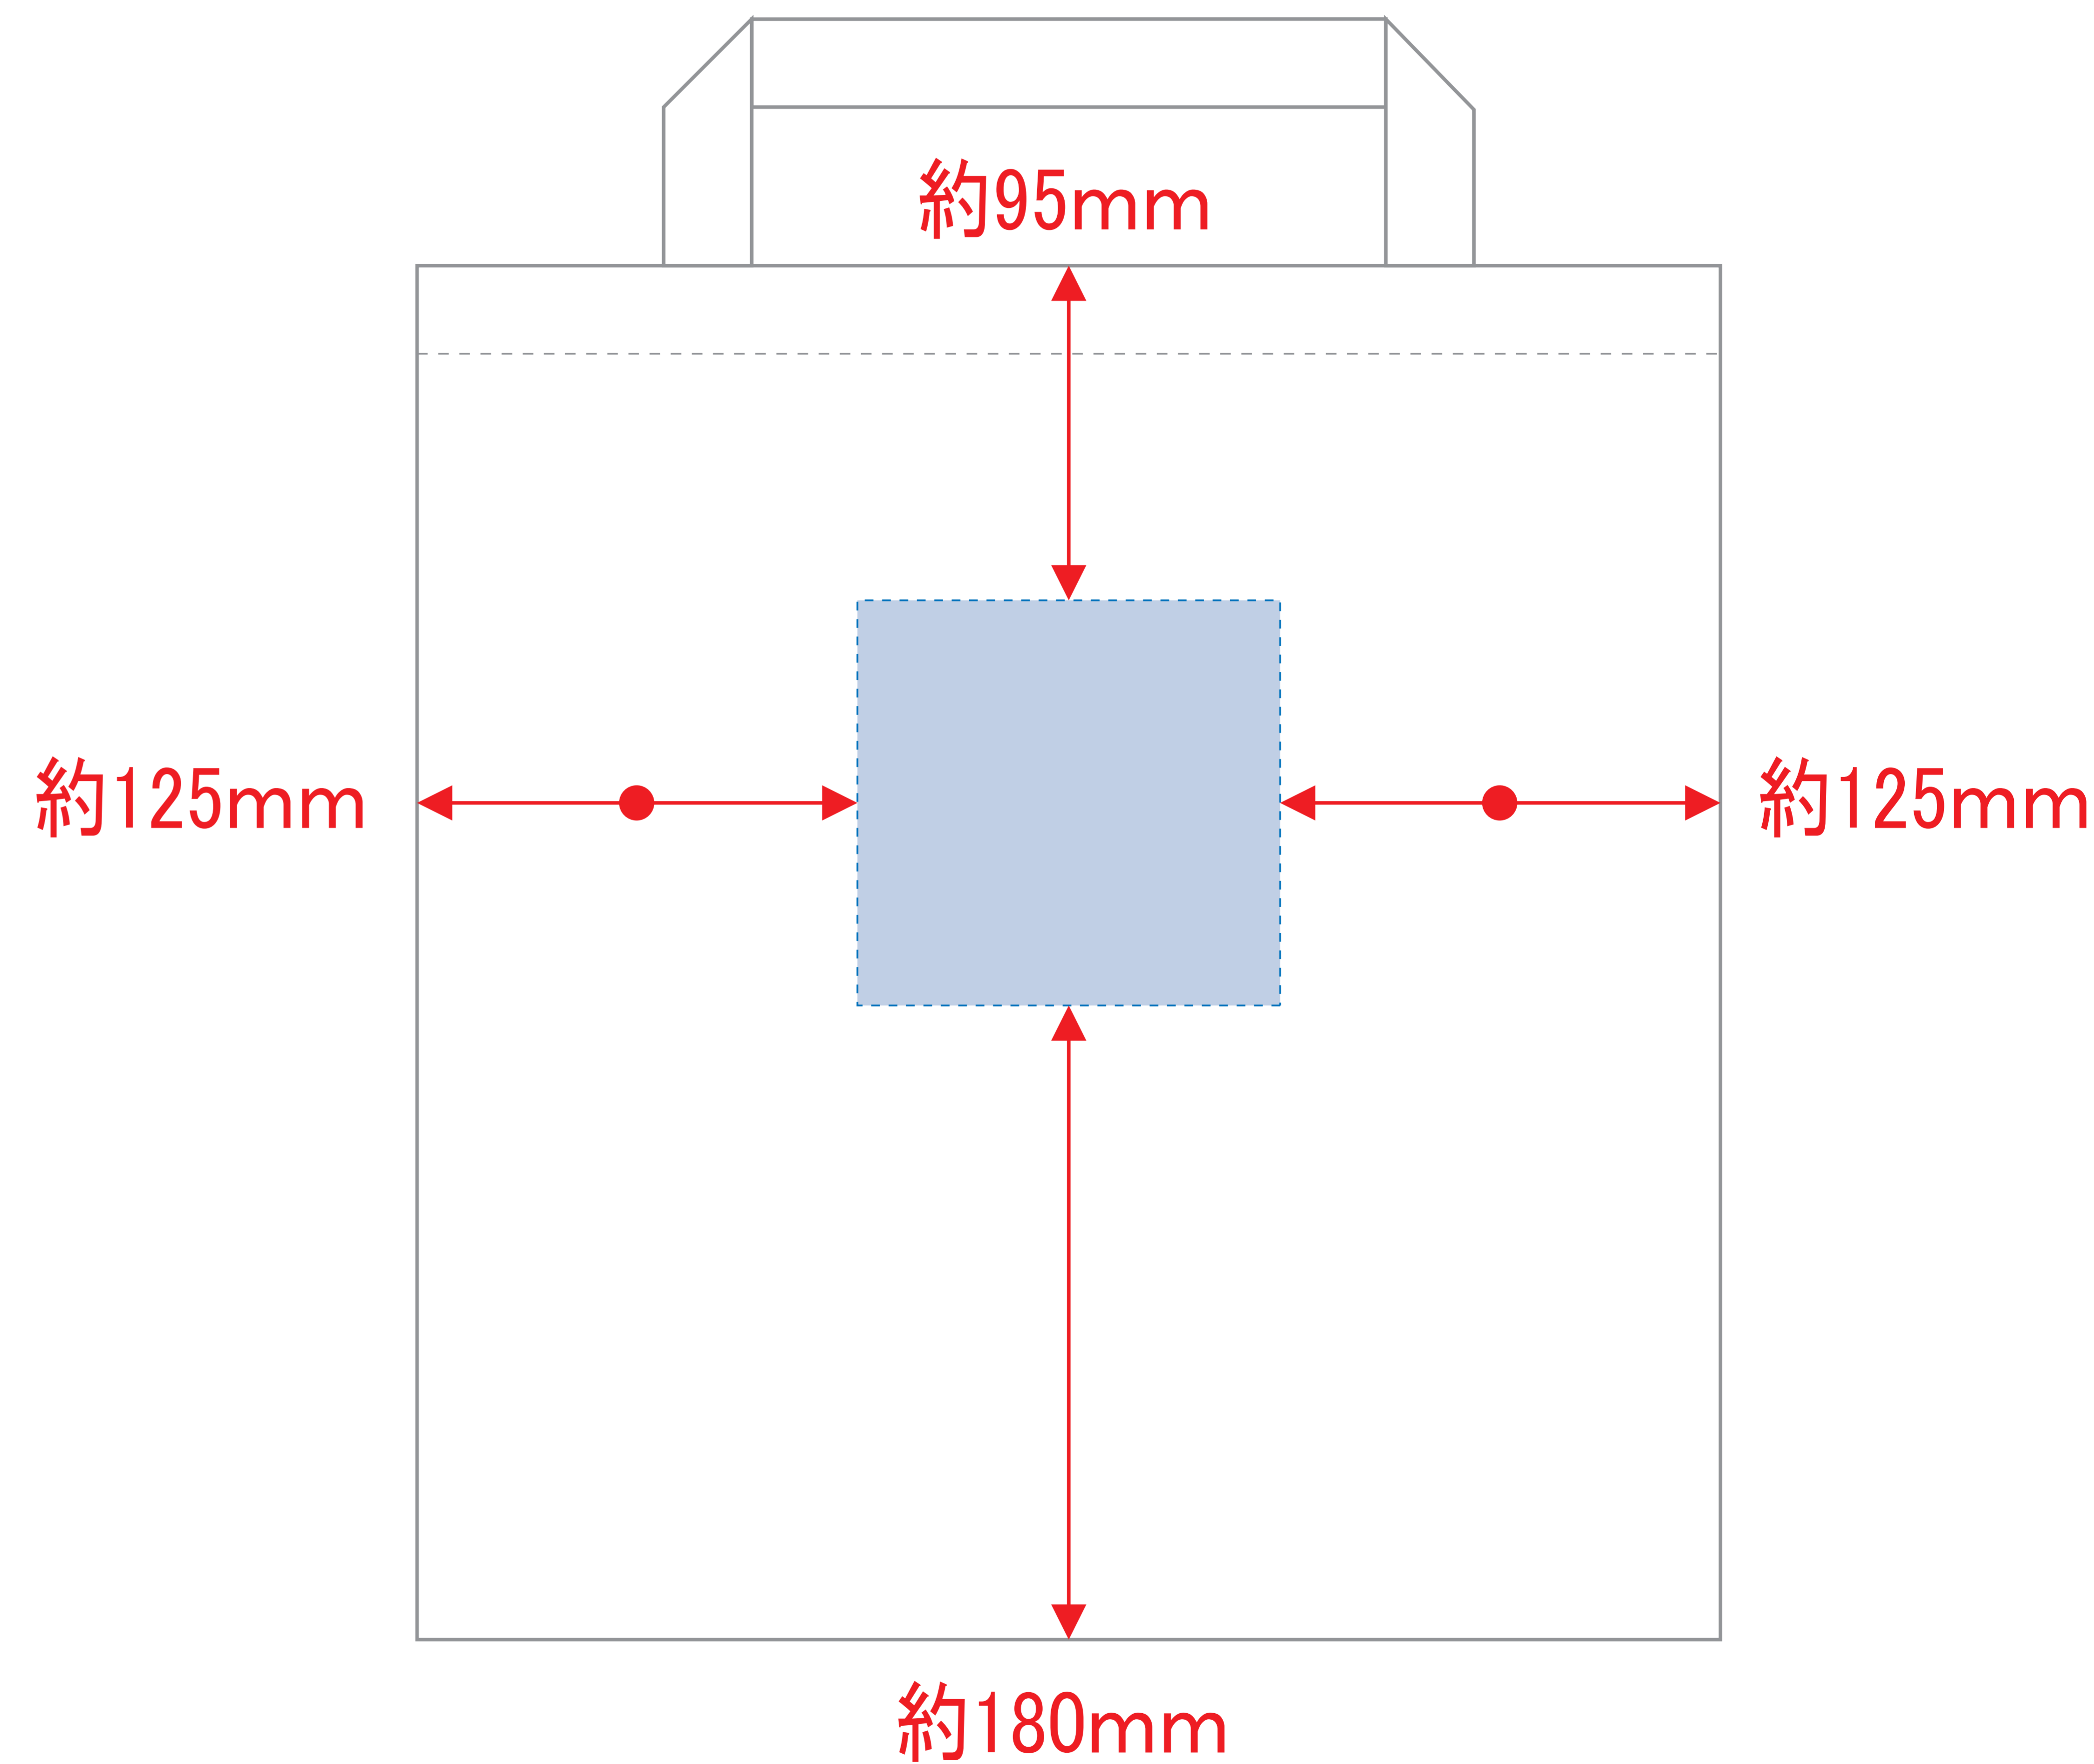

SK55005

ポータブルフラットトート

オモテ

裏

折り目を避けてどちらかにレイアウトしてください。