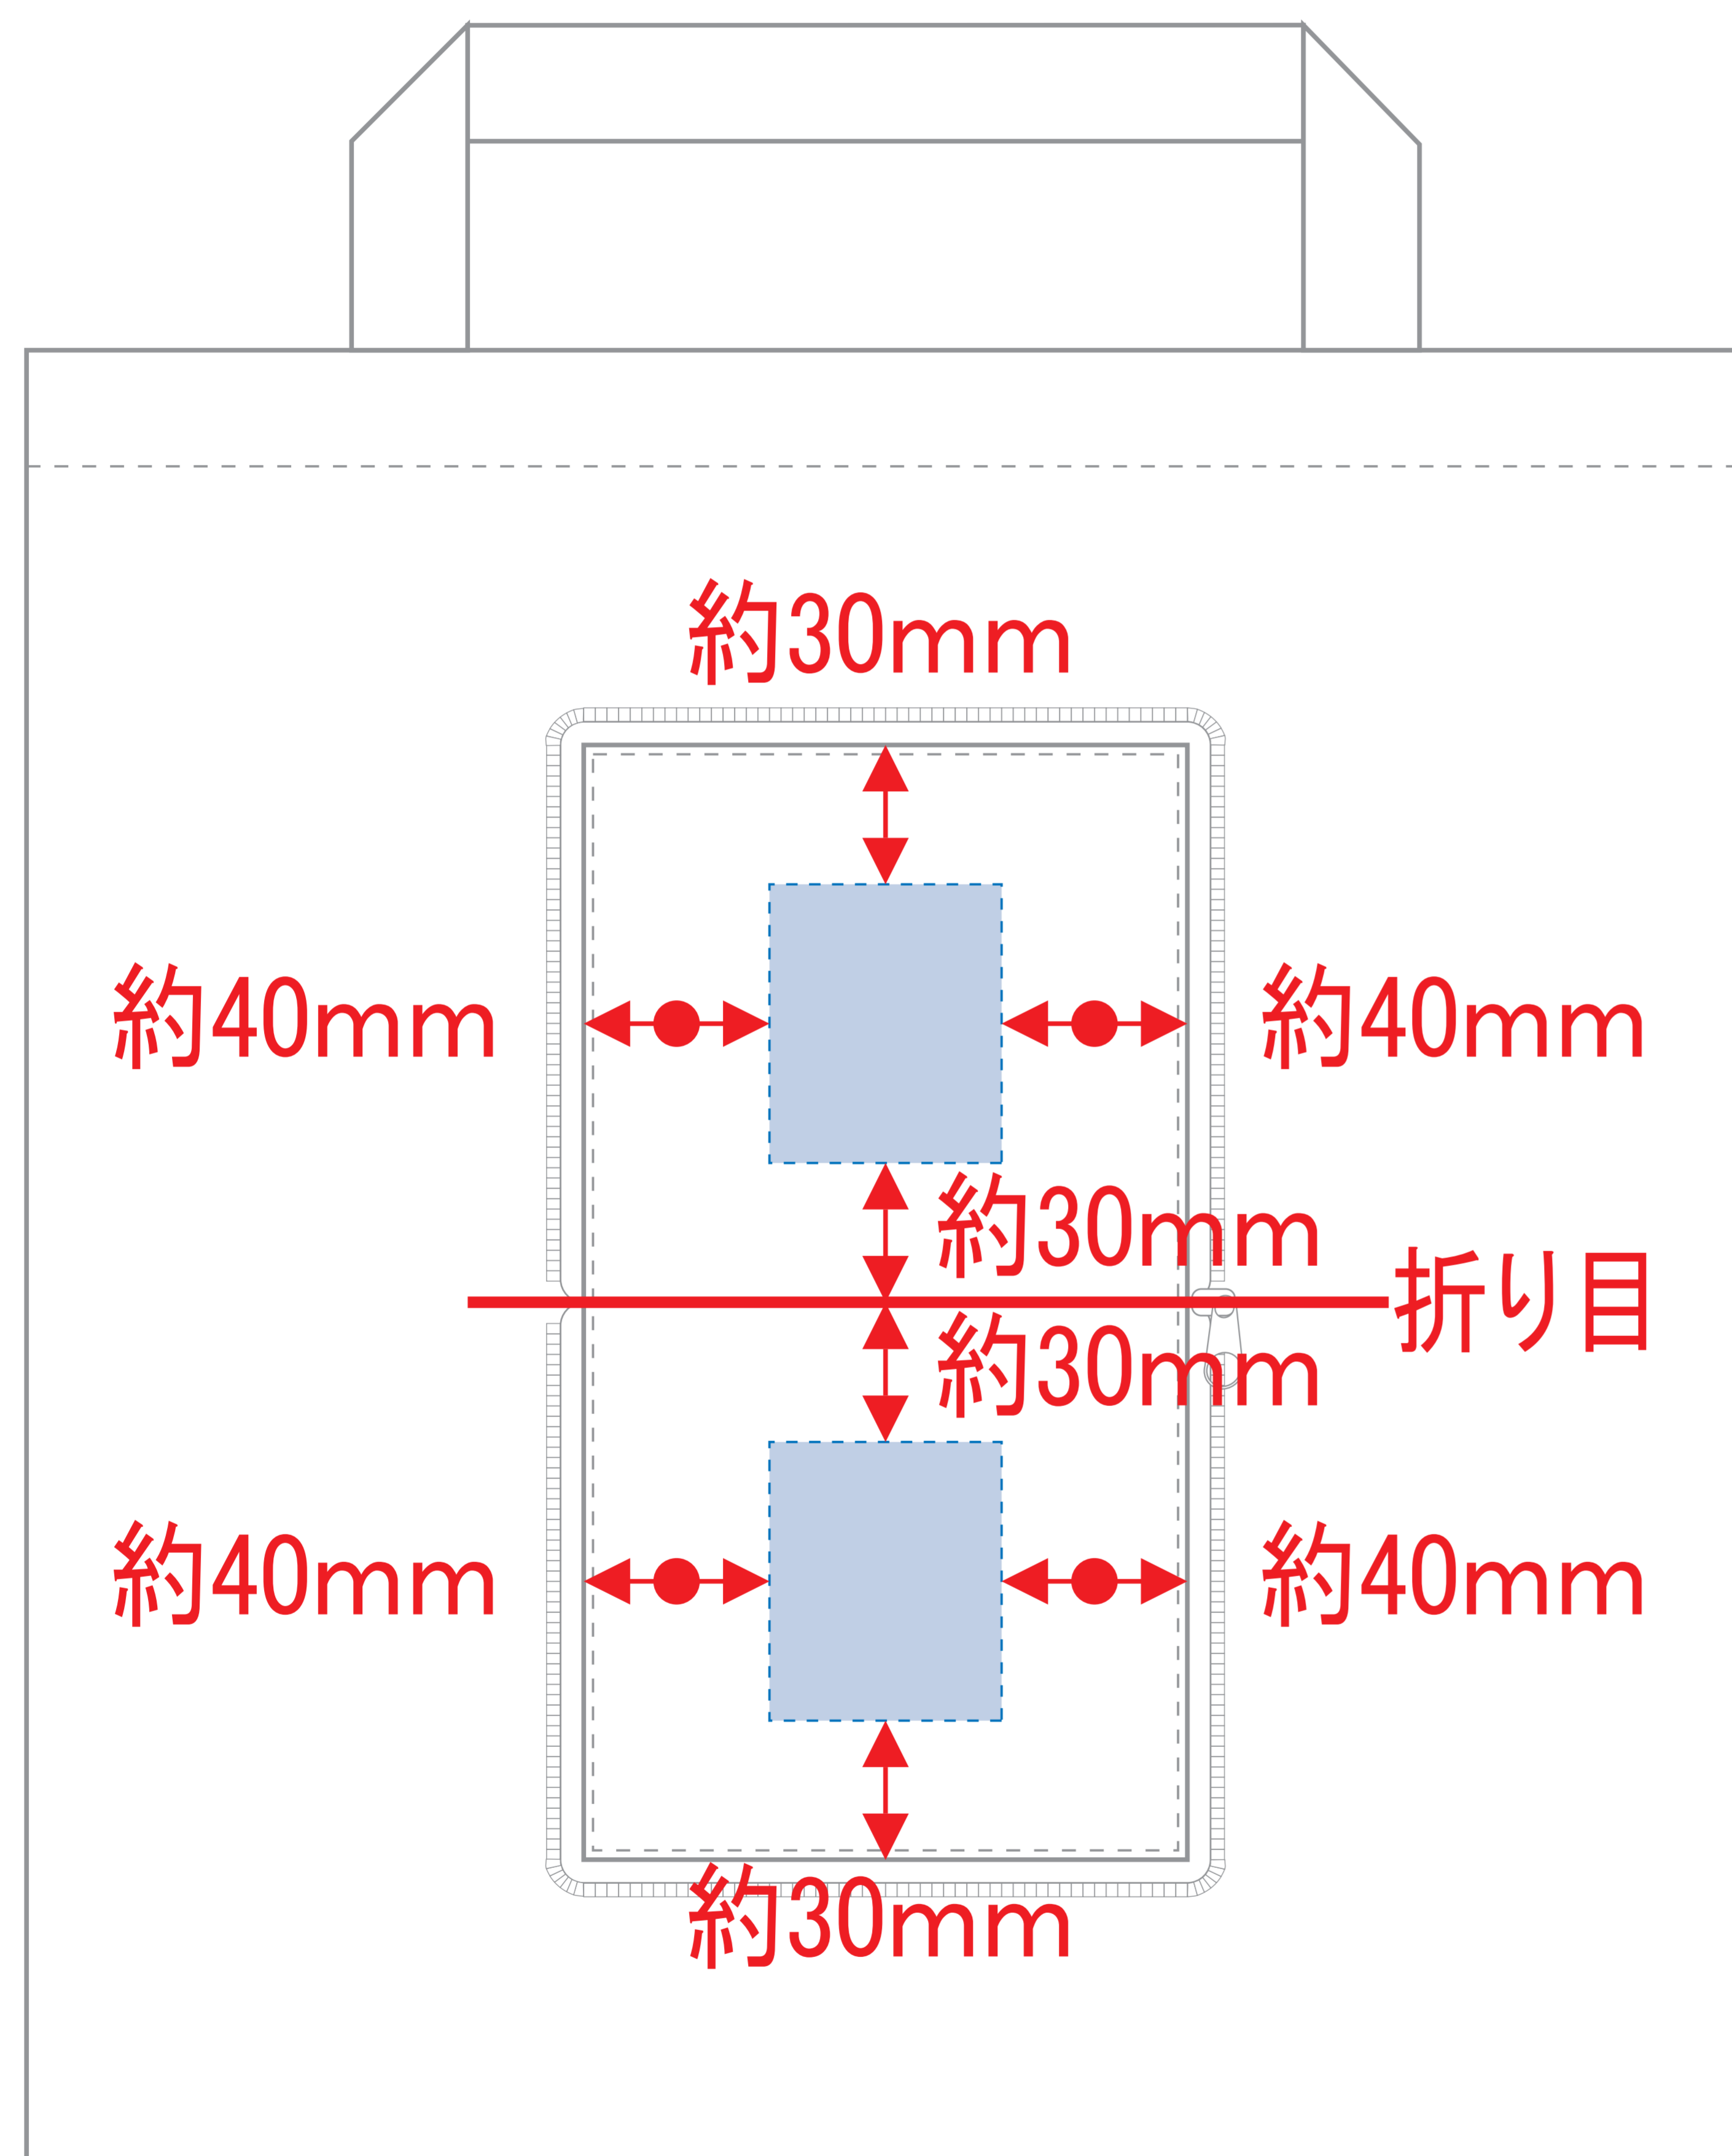

SK55005

ポータブルフラットトート

オモテ

裏

折り目を避けてどちらかにレイアウトしてください。