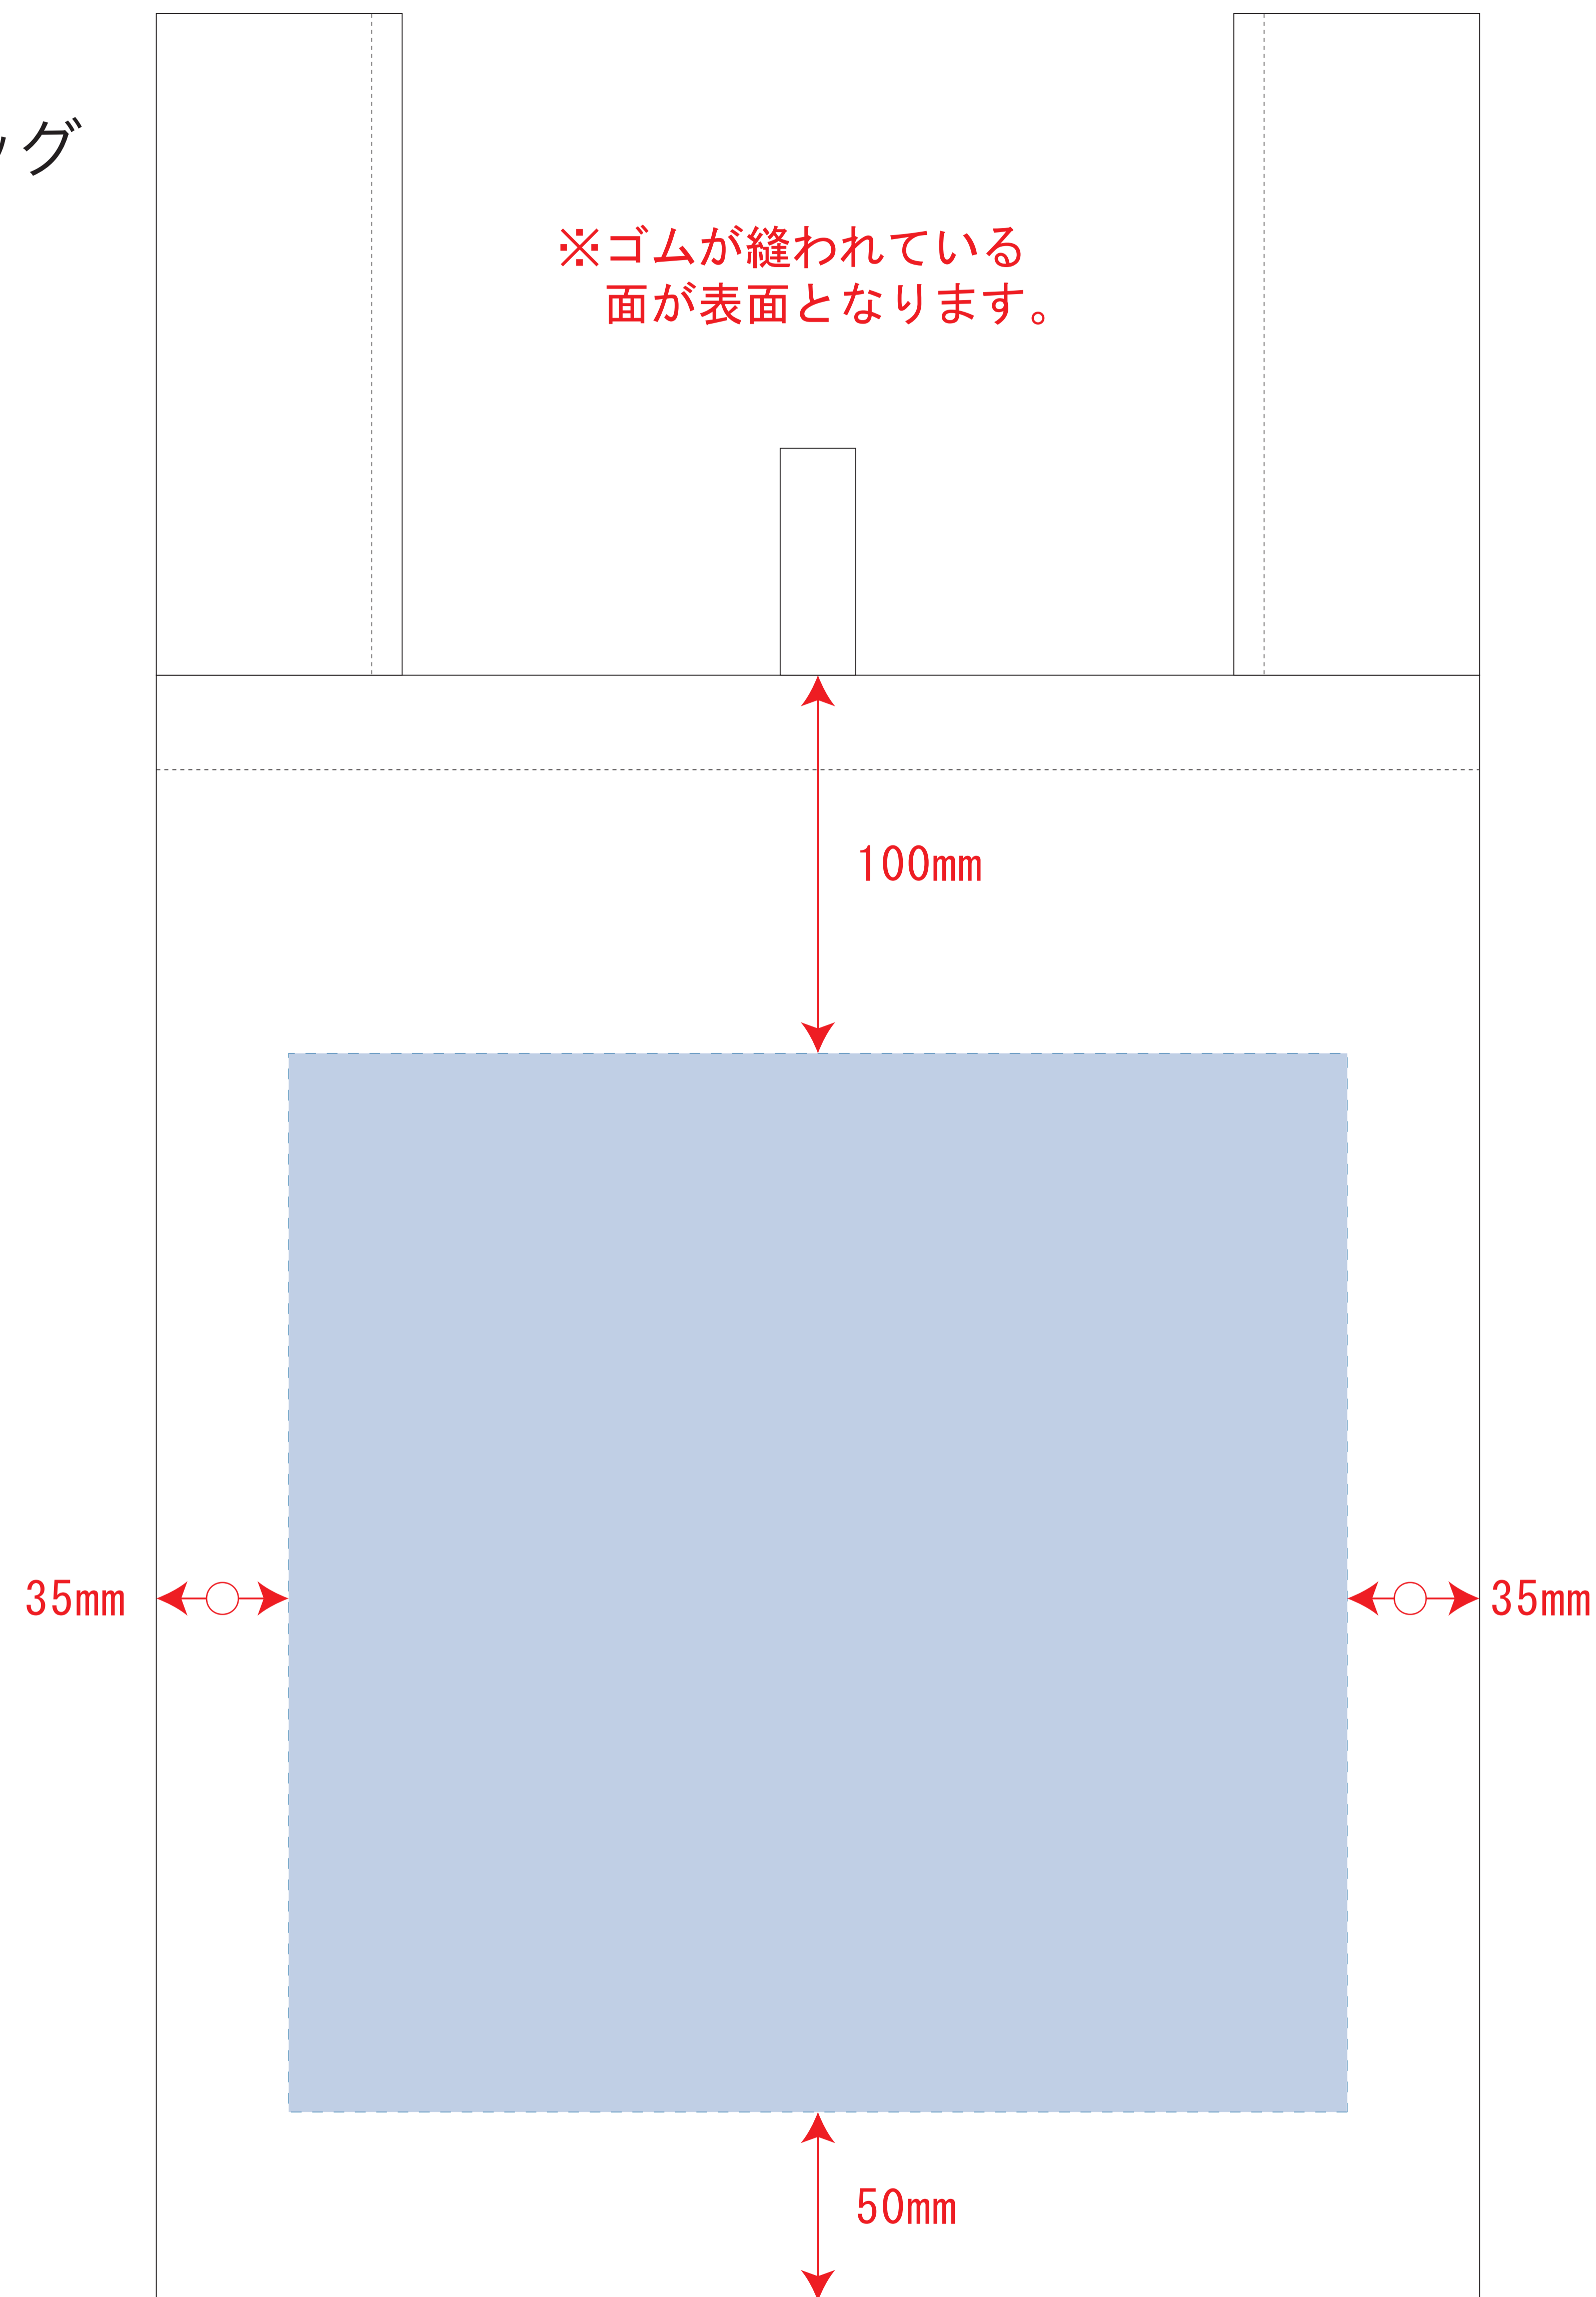

ST90007

クルリト デイリーリュックバッグ

デザインスペース : W280×H280 (mm)

■シルク印刷 最大範囲 : W280×H280 (mm)

■熱転写印刷 最大範囲 : W280×H280 (mm)