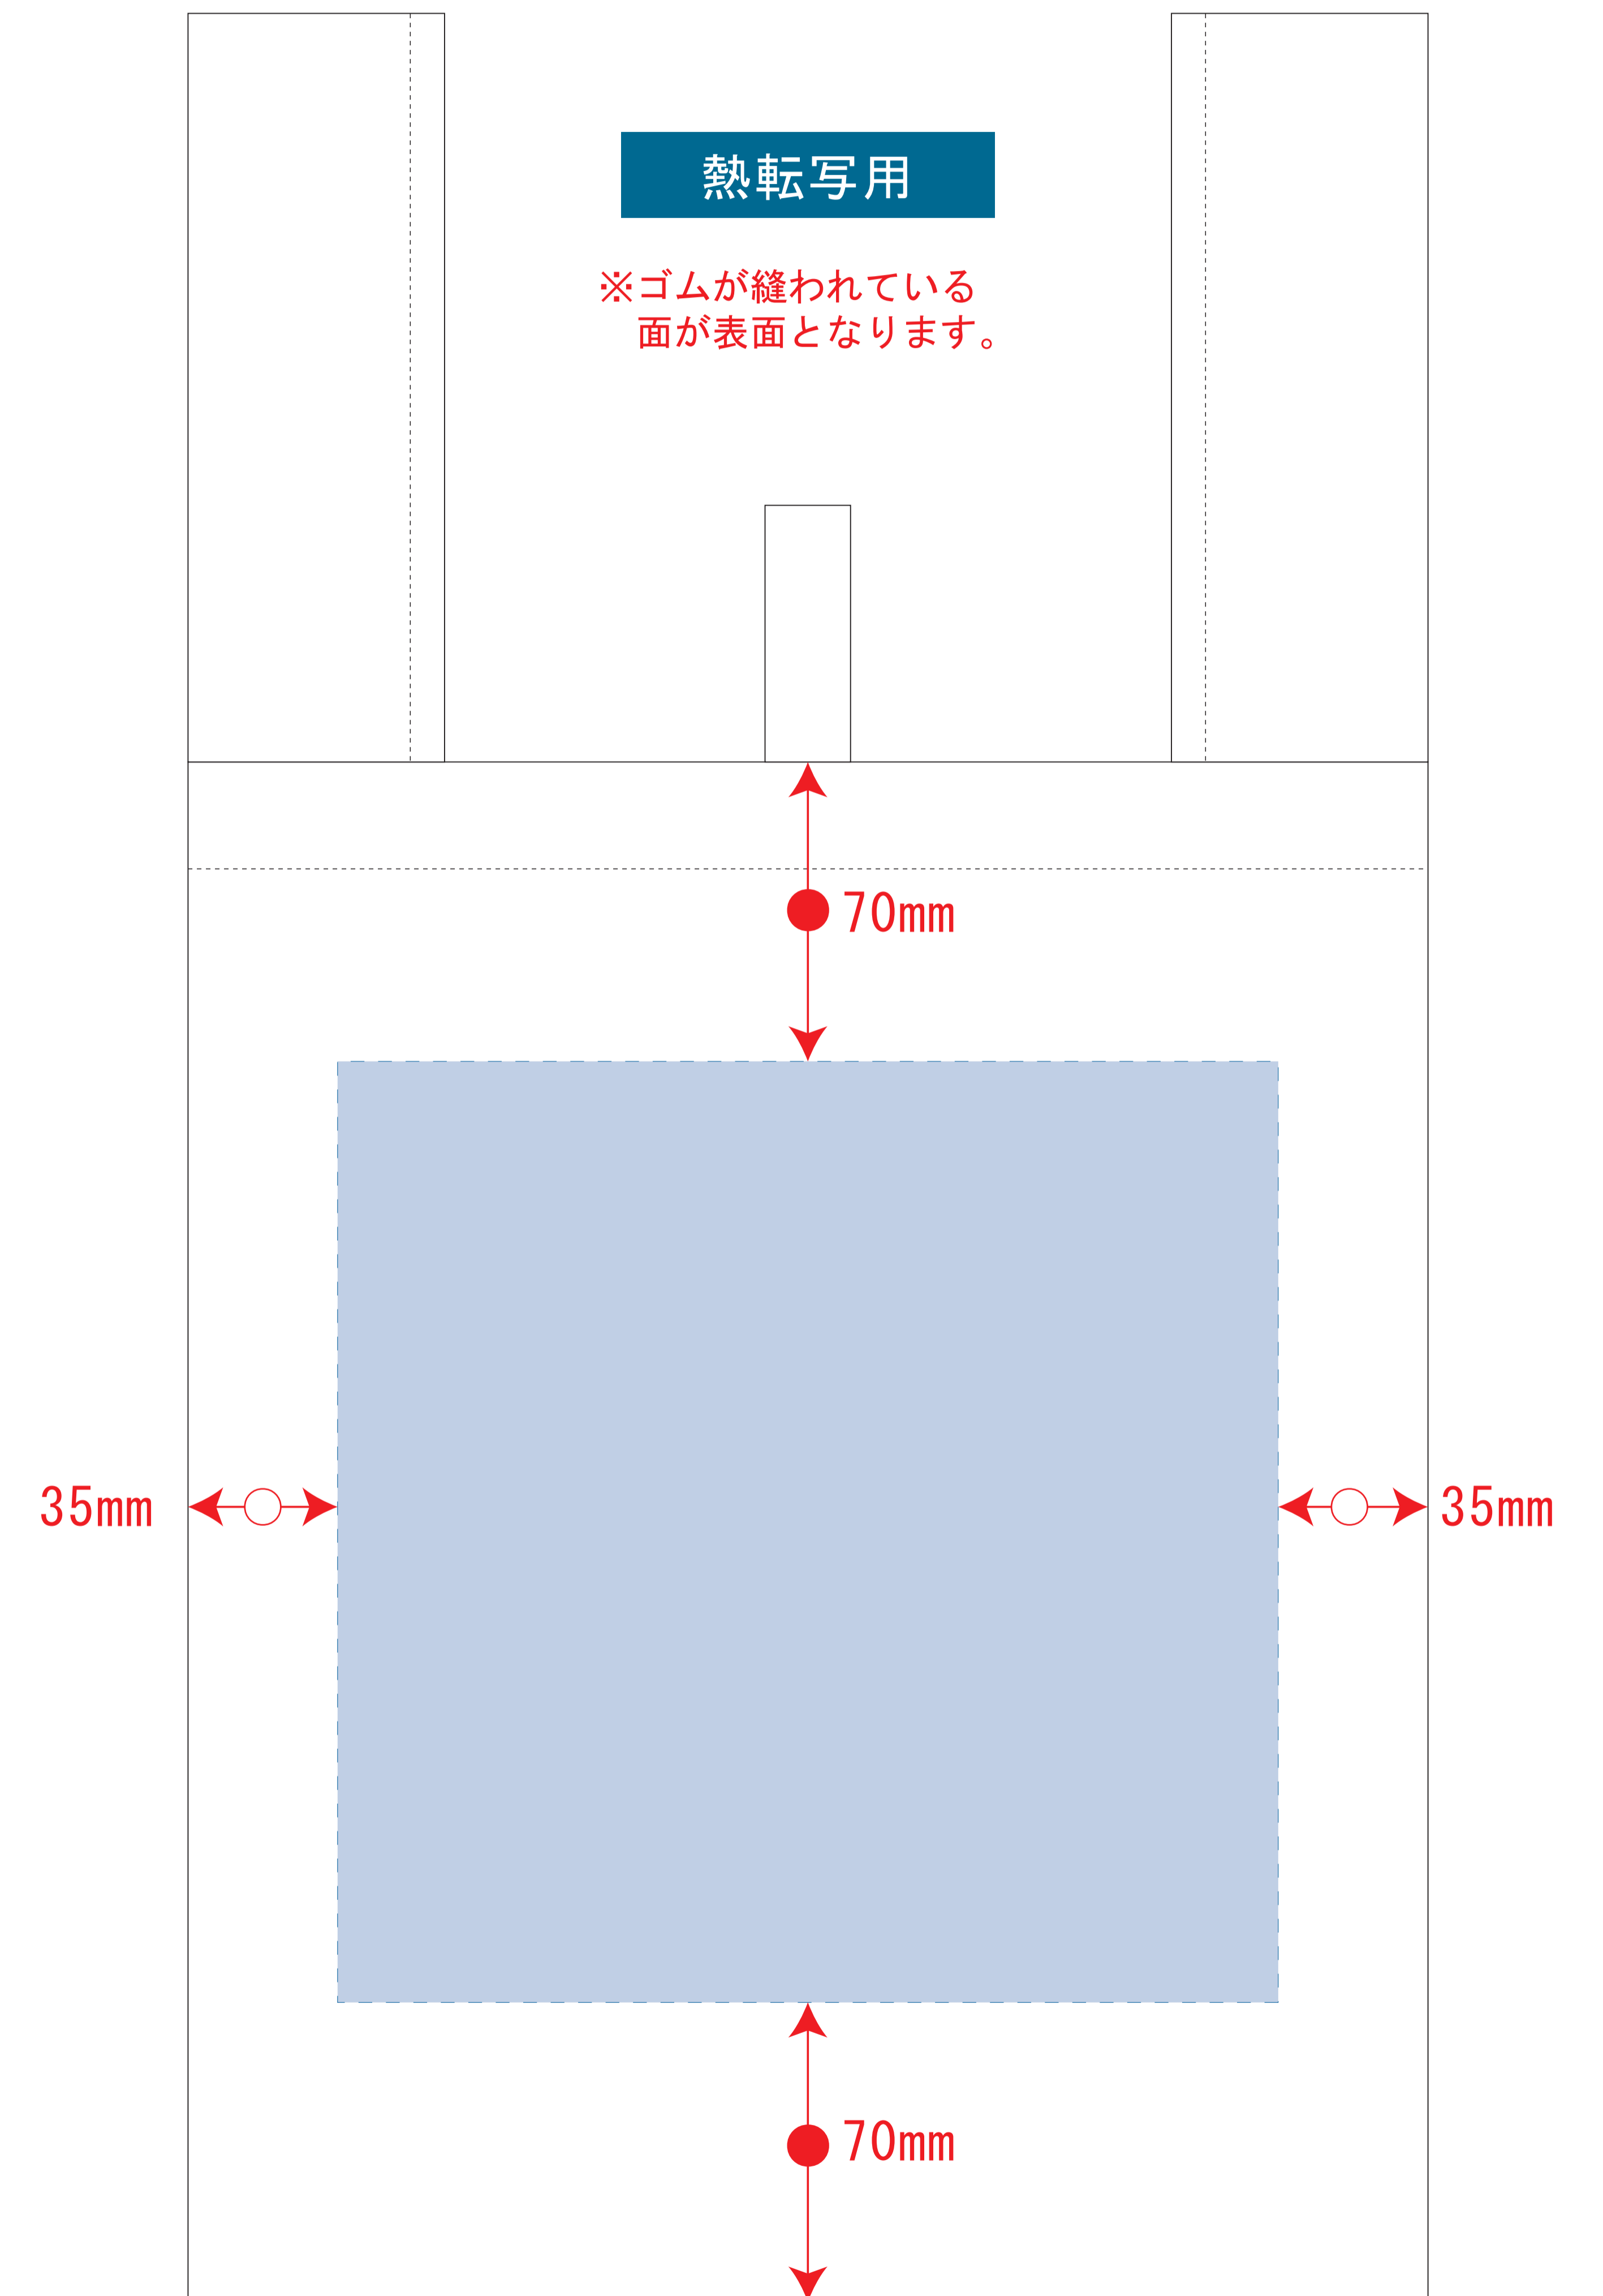

ST90006

クルリト デイリー巾着バッグ

デザインスペース : W220×H240 (mm)  
■シルク印刷 最大範囲 : W220×H240 (mm)

デザインスペース : W220×H220 (mm)  
■熱転写印刷 最大範囲 : W220×H220 (mm)