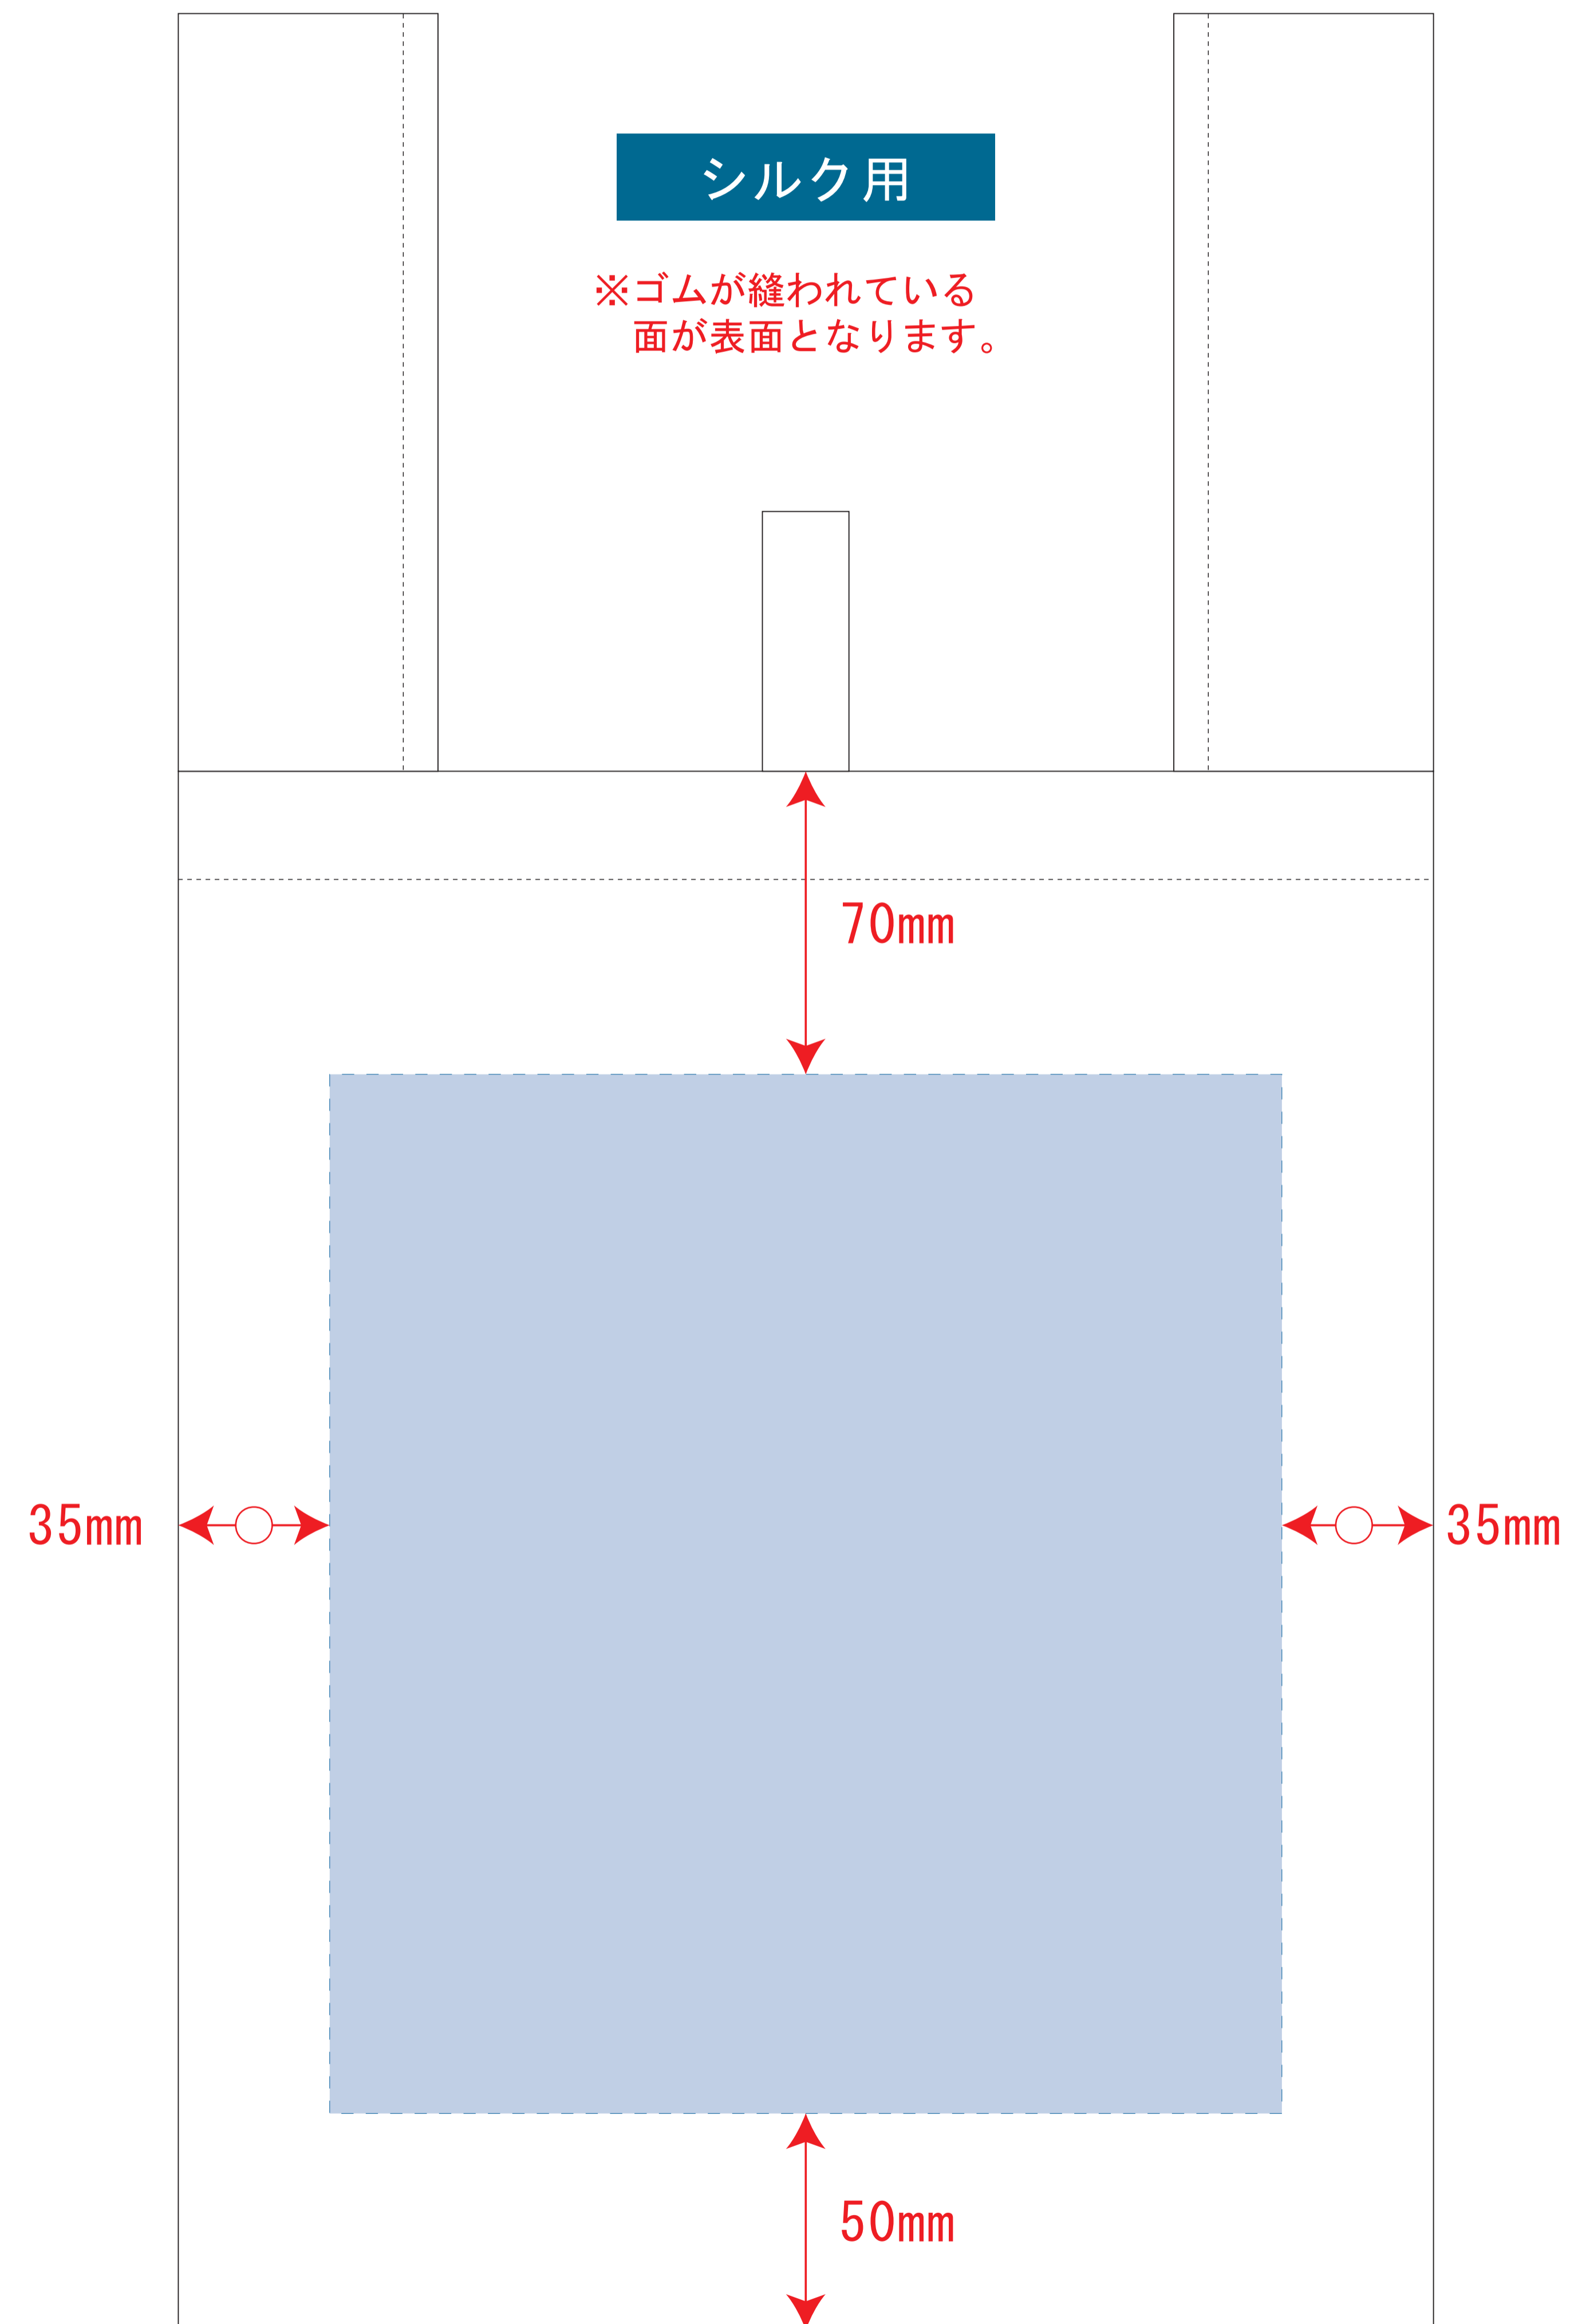

ST90006

クルリト デイリー巾着バッグ

デザインスペース : W220×H240 (mm)  
■シルク印刷 最大範囲 : W220×H240 (mm)

デザインスペース : W220×H220 (mm)  
■熱転写印刷 最大範囲 : W220×H220 (mm)