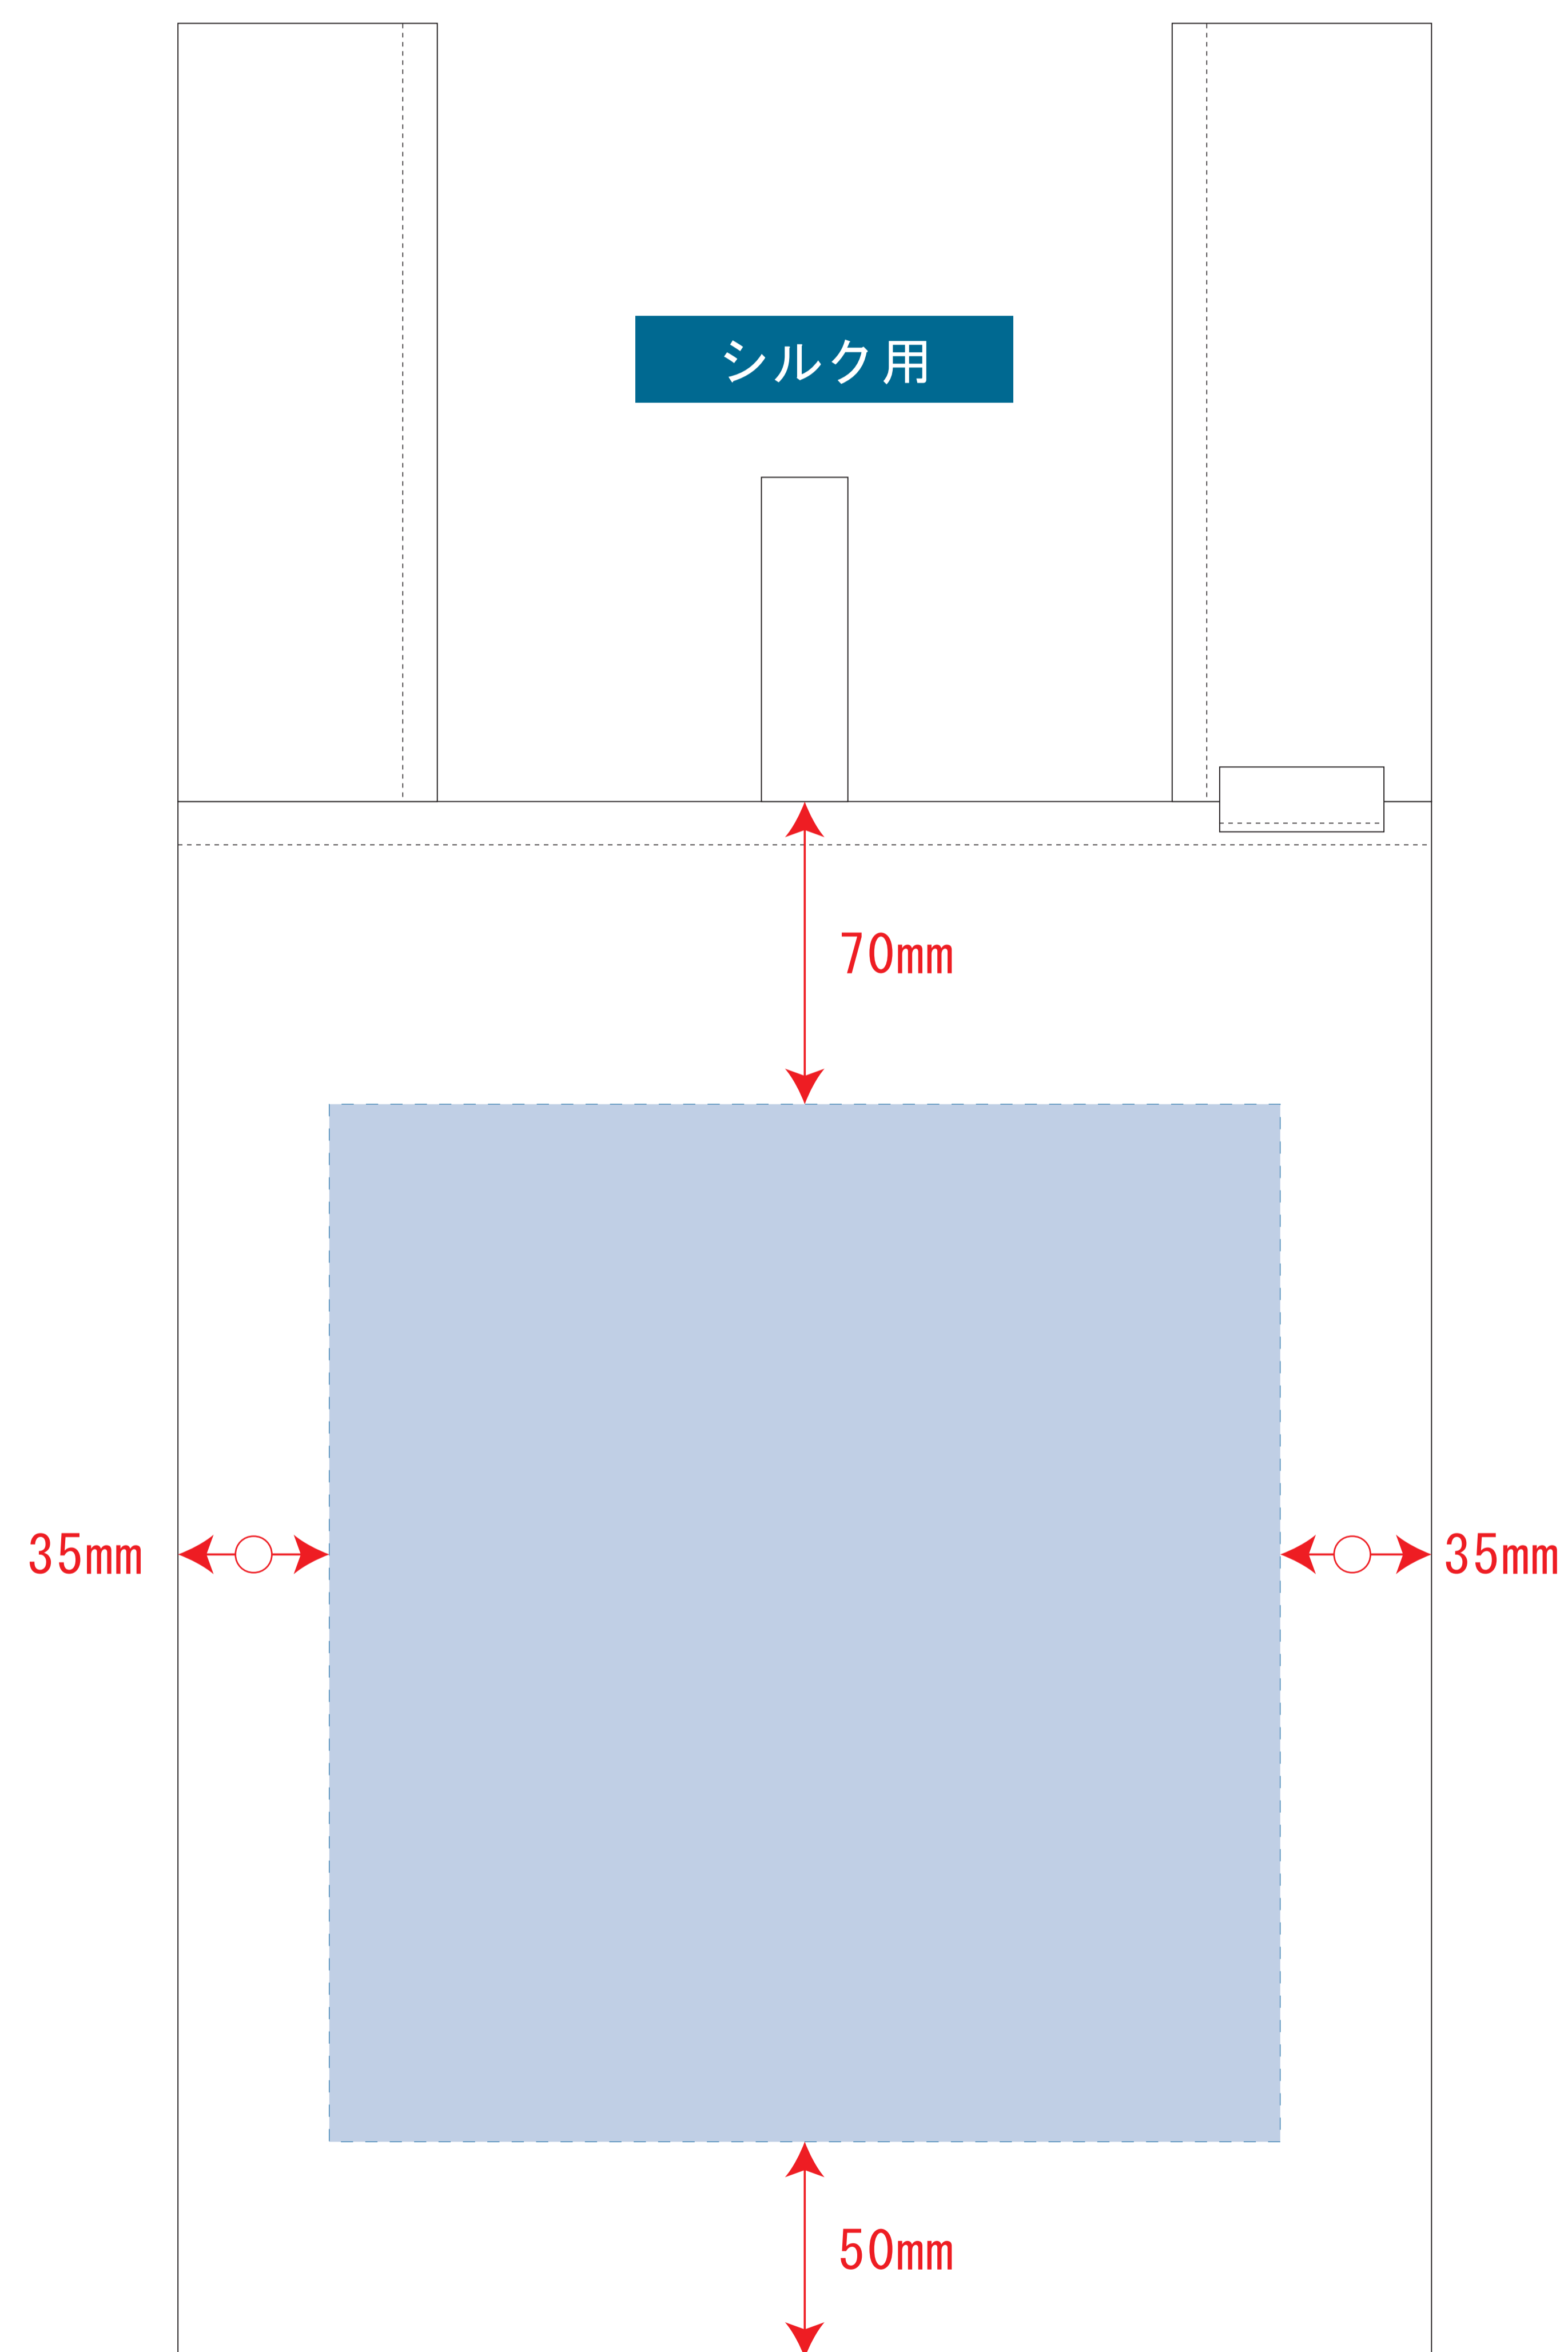

ST90005

クルリト デイリーバッグ

デザインスペース : W220×H240 (mm)  
■シルク印刷 最大範囲 : W220×H240 (mm)

デザインスペース : W220×H220 (mm)  
■熱転写印刷 最大範囲 : W220×H220 (mm)