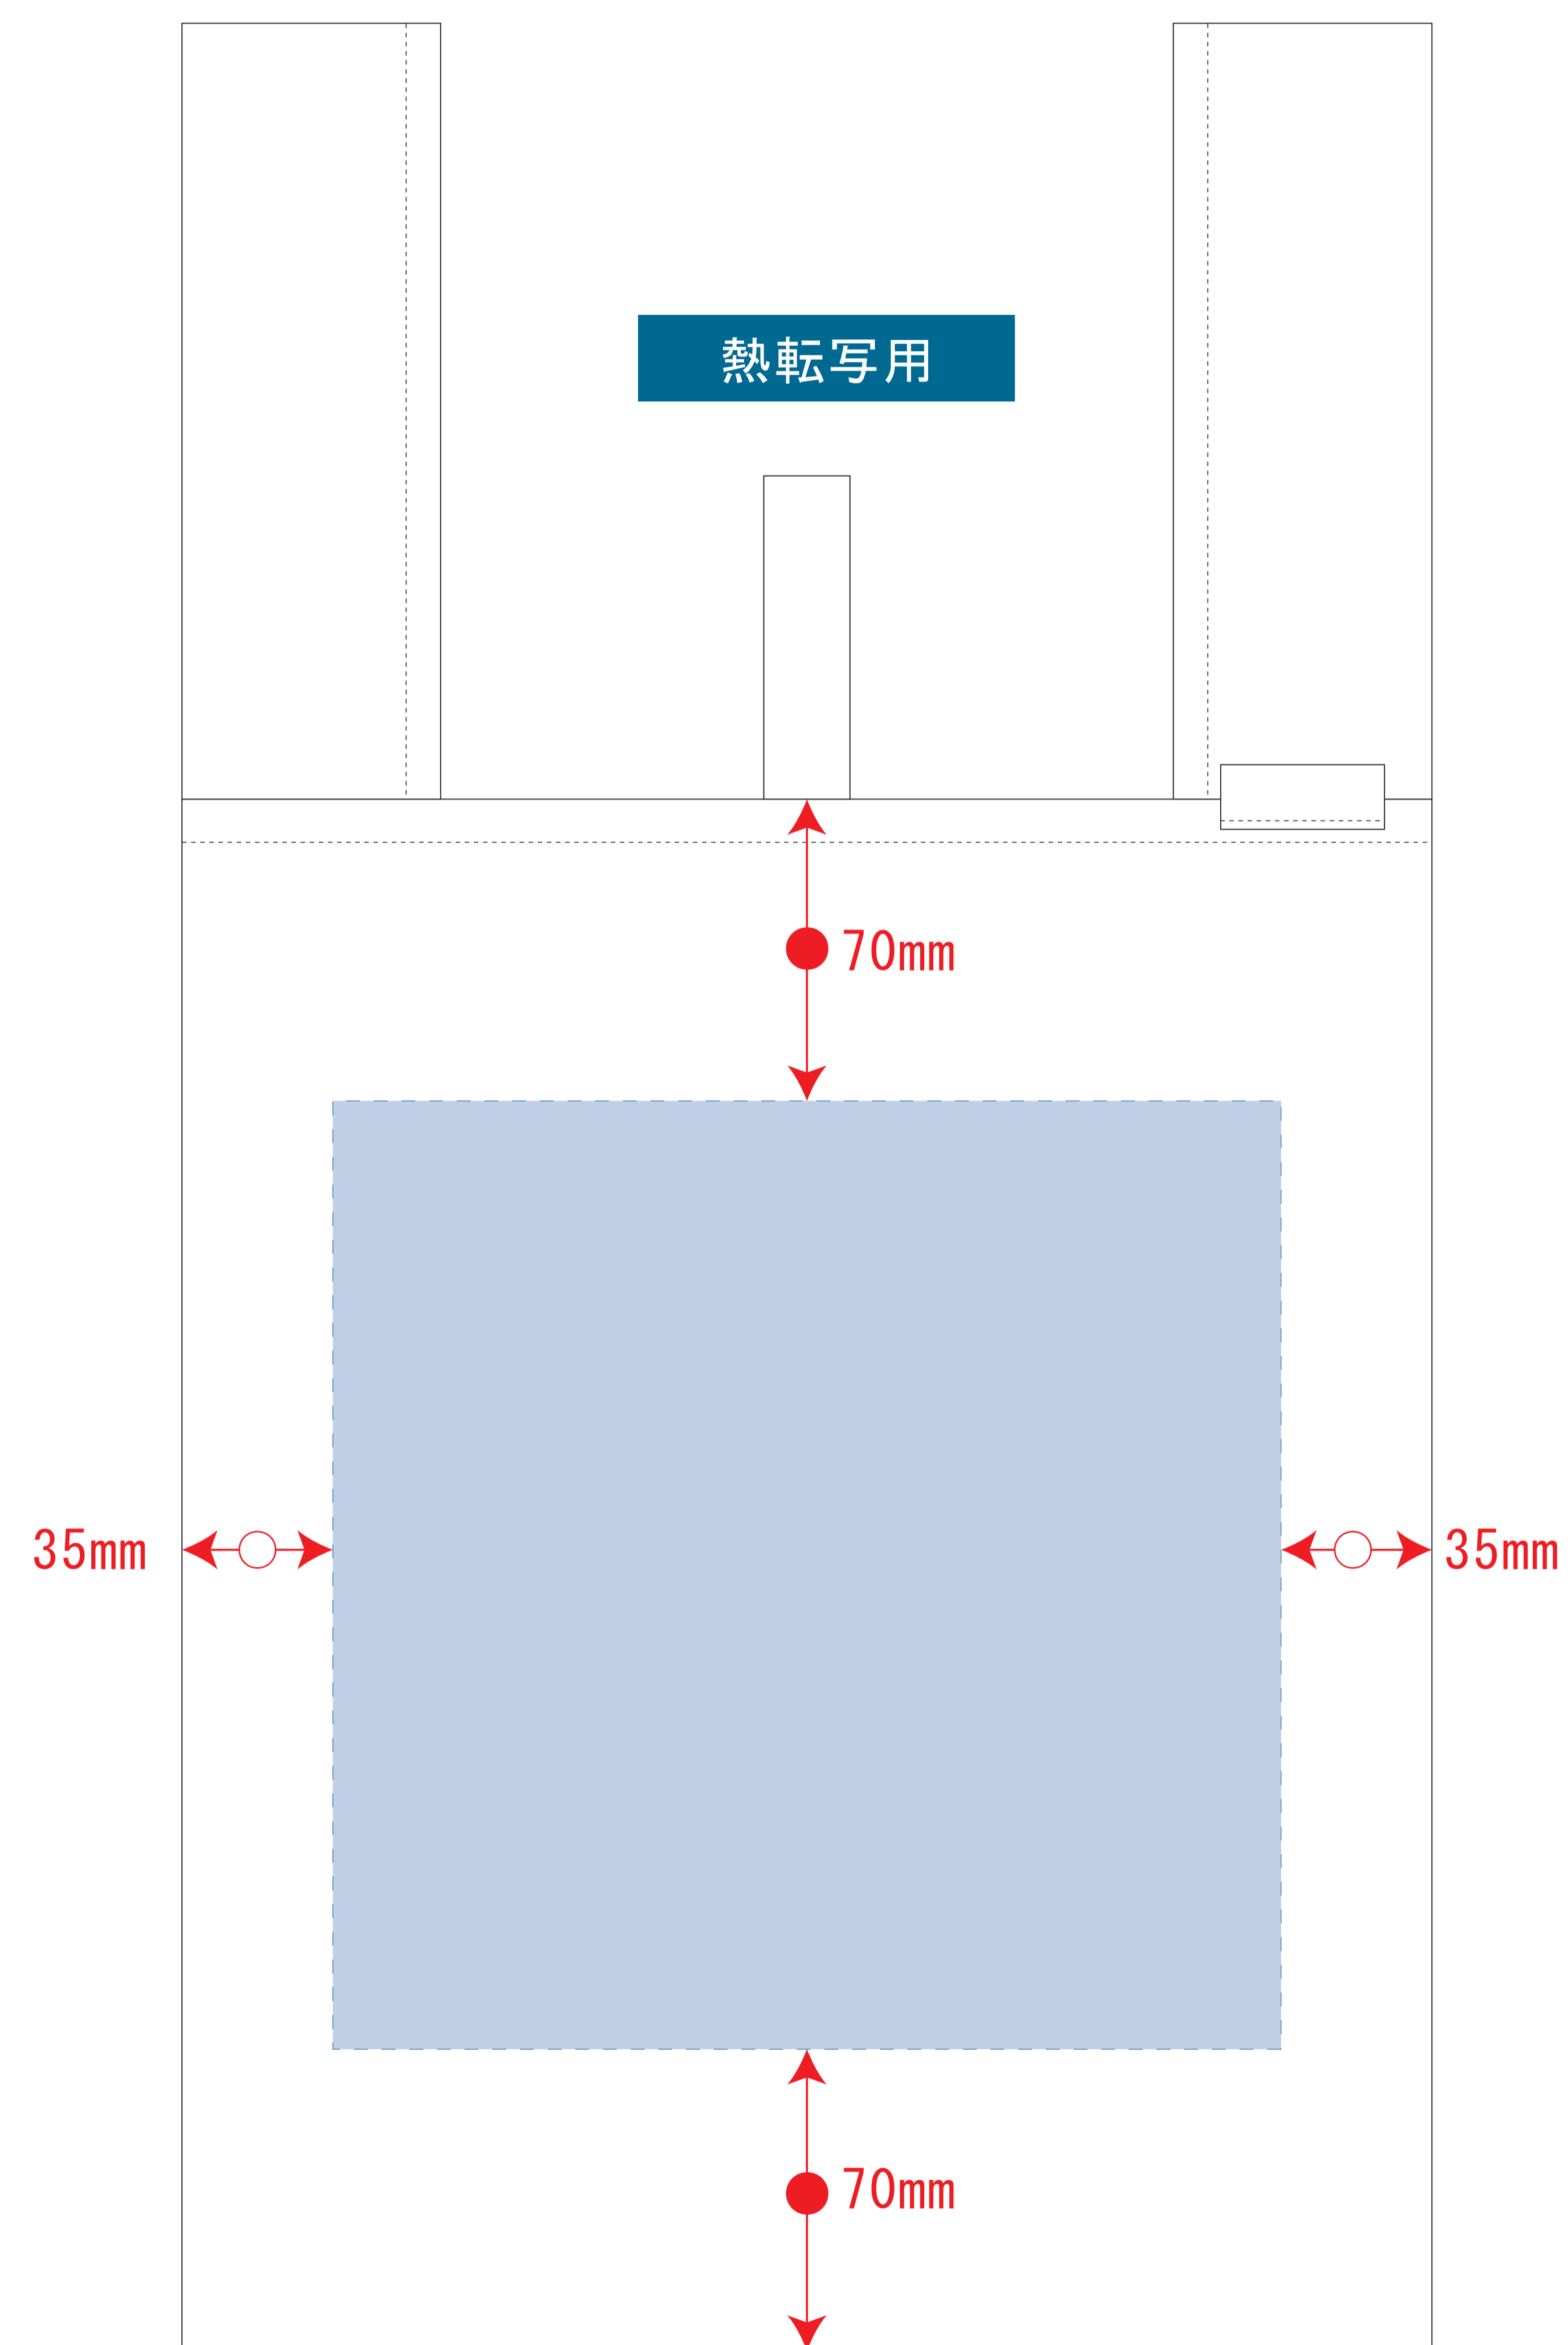

ST90005

クルリト デイリーバッグ

デザインスペース : W220×H240 (mm)  
■シルク印刷 最大範囲 : W220×H240 (mm)

デザインスペース : W220×H220 (mm)  
■熱転写印刷 最大範囲 : W220×H220 (mm)