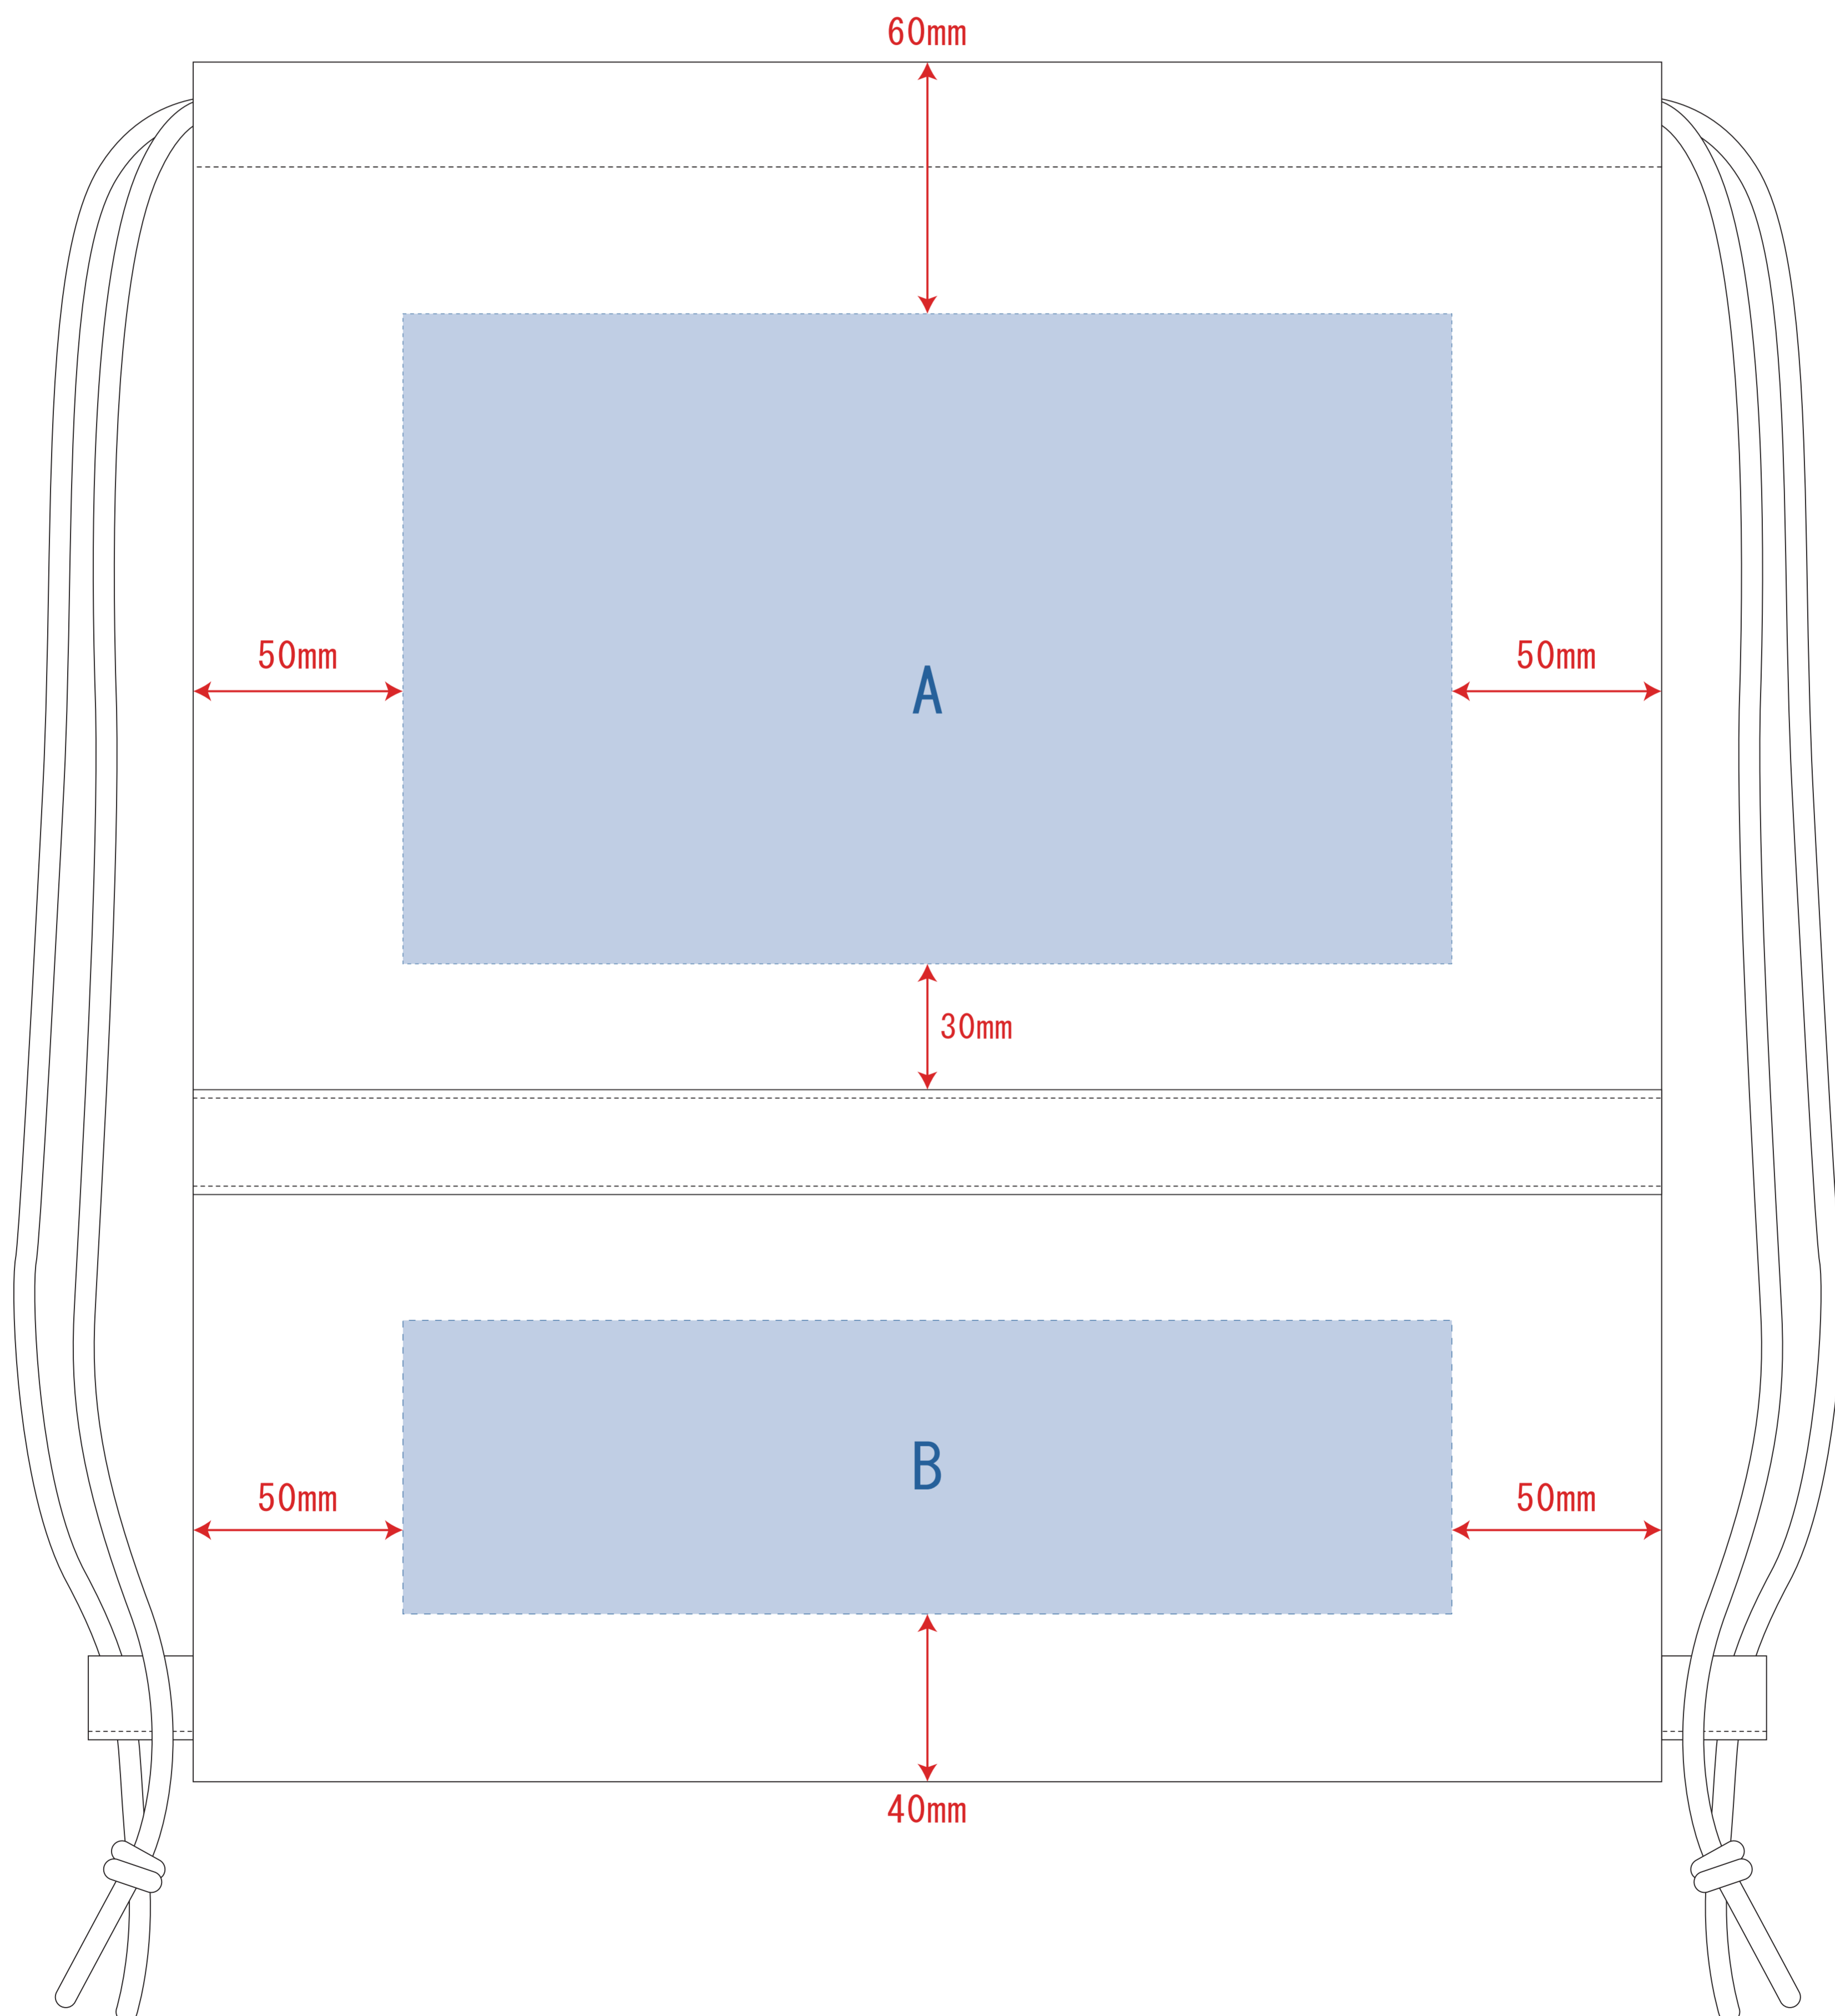

ST80036

不織布リフレクター付巾着リュック

図参照

デザインスペース : A/W250×H155 (mm) B/W250×H70 (mm)

■シルク印刷 最大範囲 : A/W250×H155 (mm) B/W250×H70 (mm)

■熱転写印刷 最大範囲 : A/W250×H155 (mm) B/W250×H70 (mm)