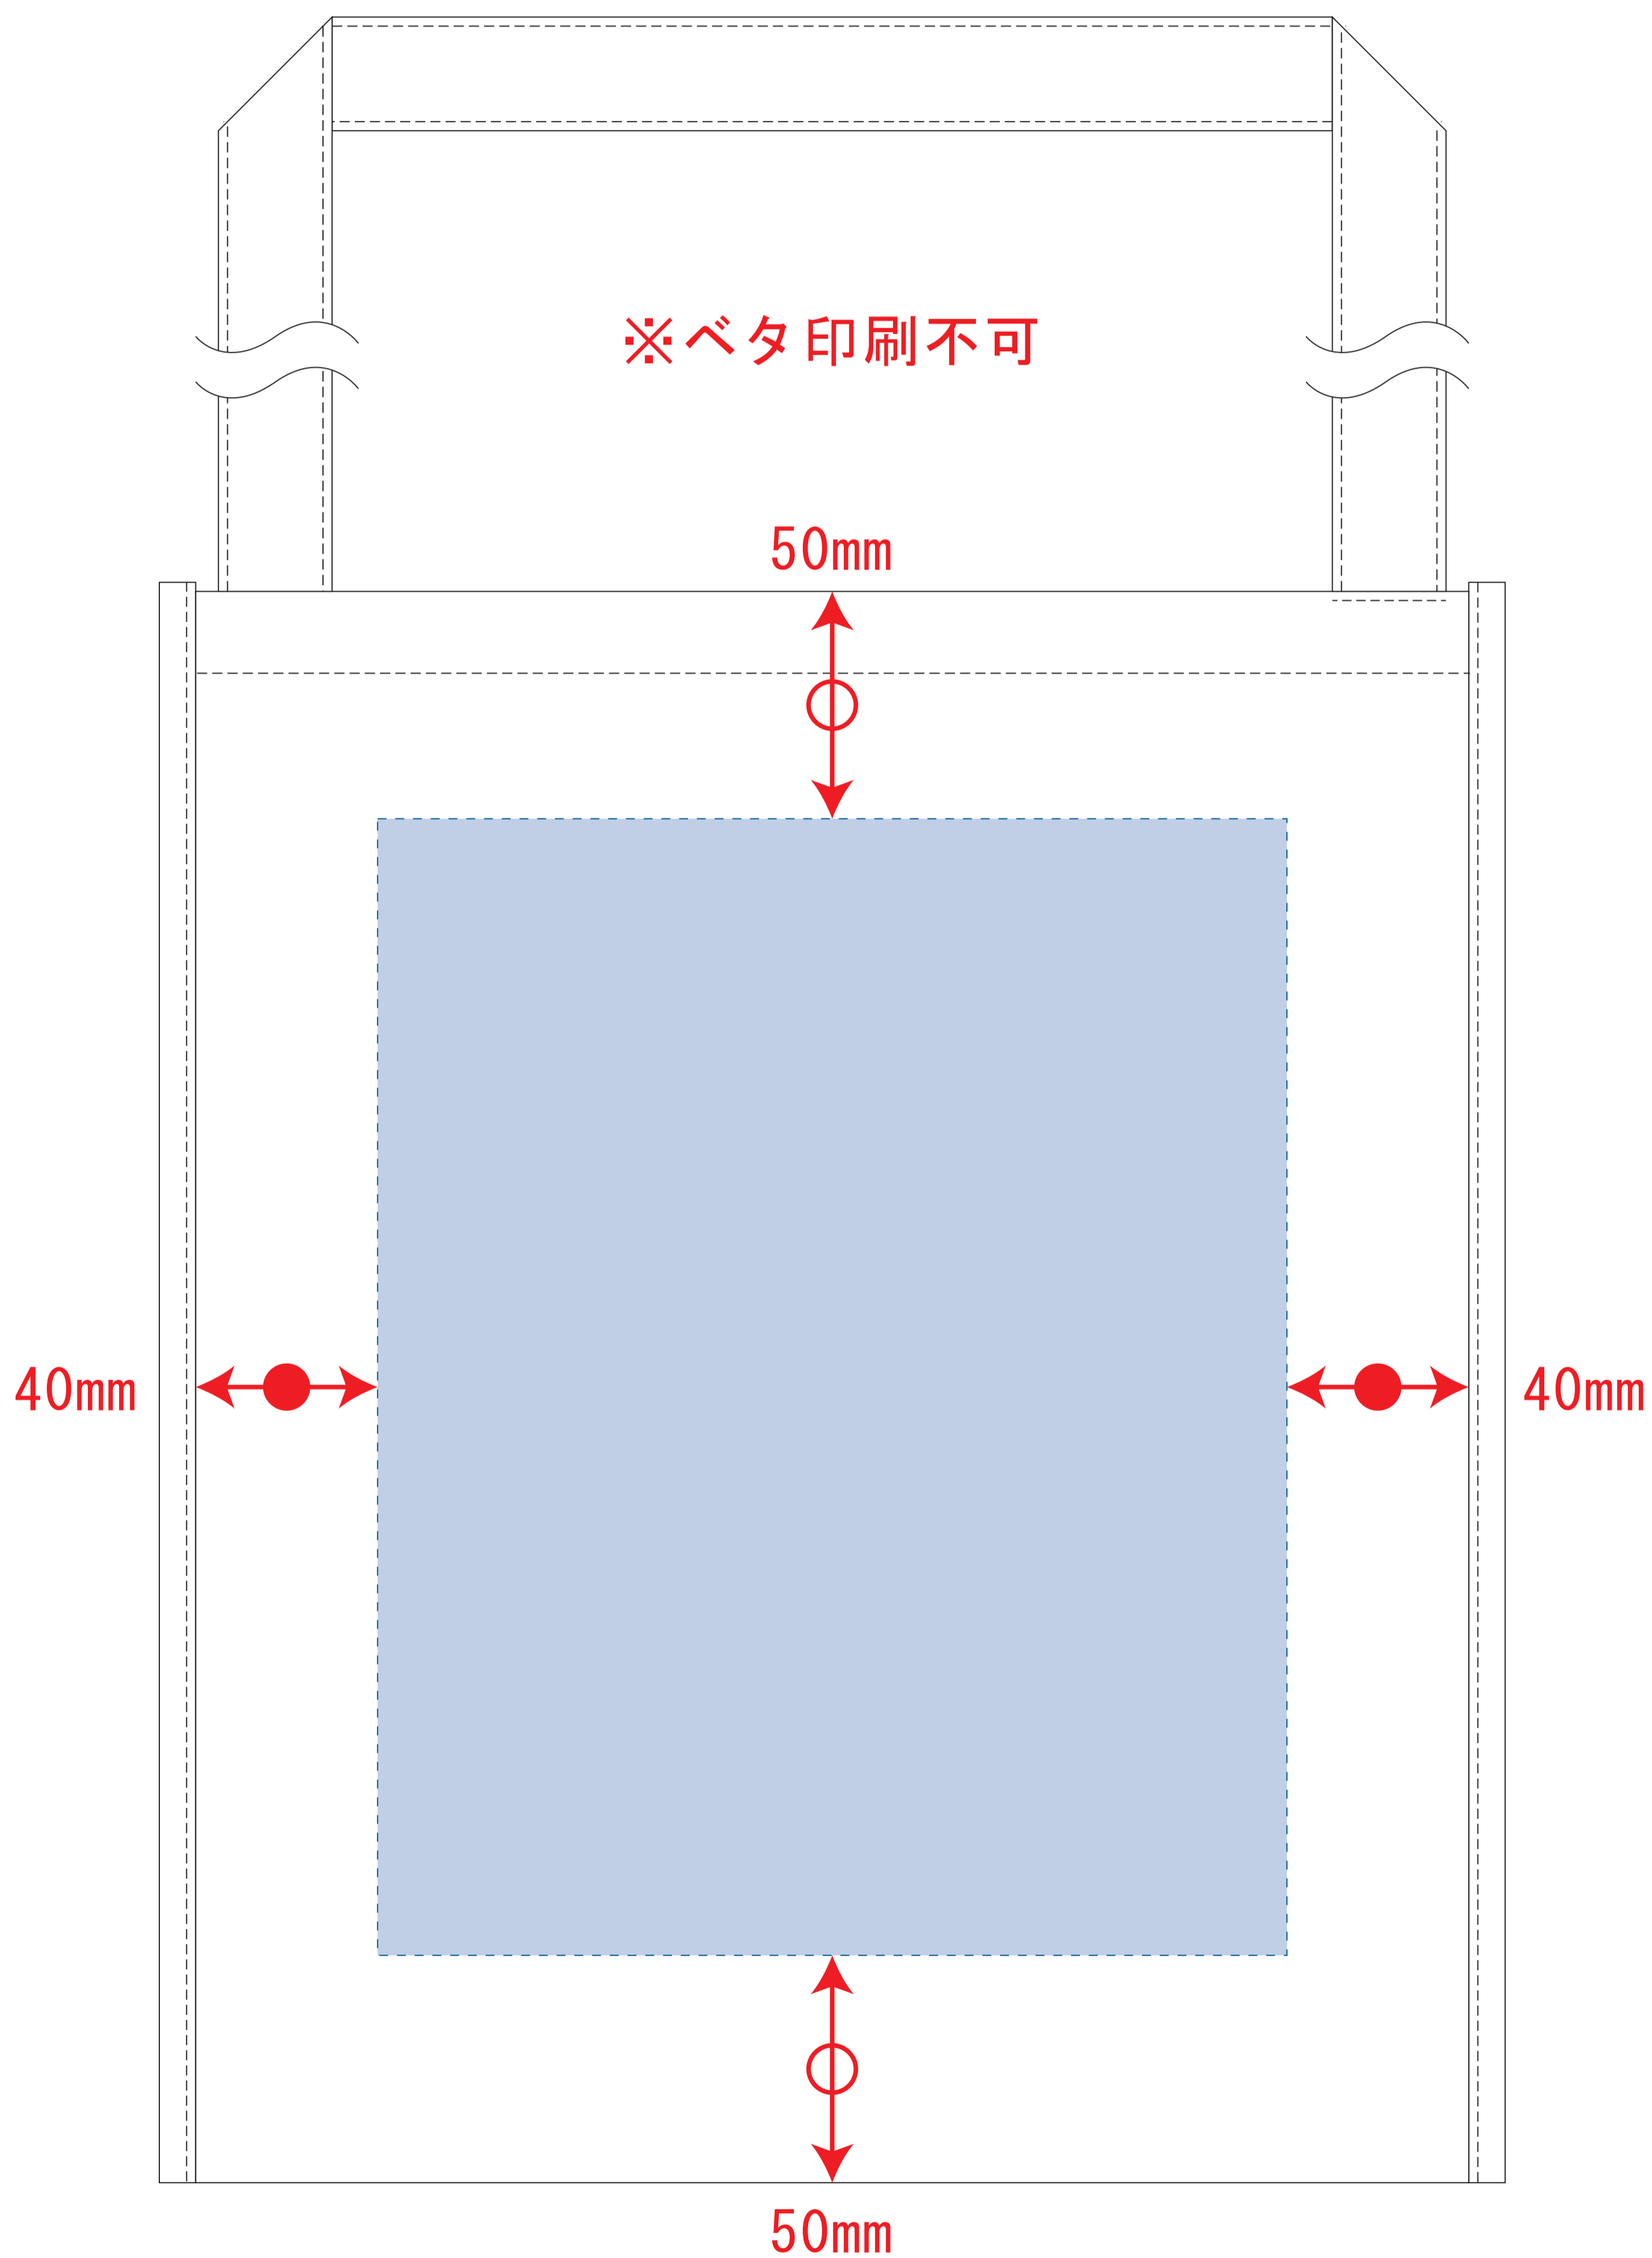

ST80035

不織布 A 4 スクエアショルダートート

デザインスペース : W200 × H250 (mm)

■シルク印刷 最大範囲 : W200 × H250 (mm)

■熱転写印刷 最大範囲 : W200 × H250 (mm)