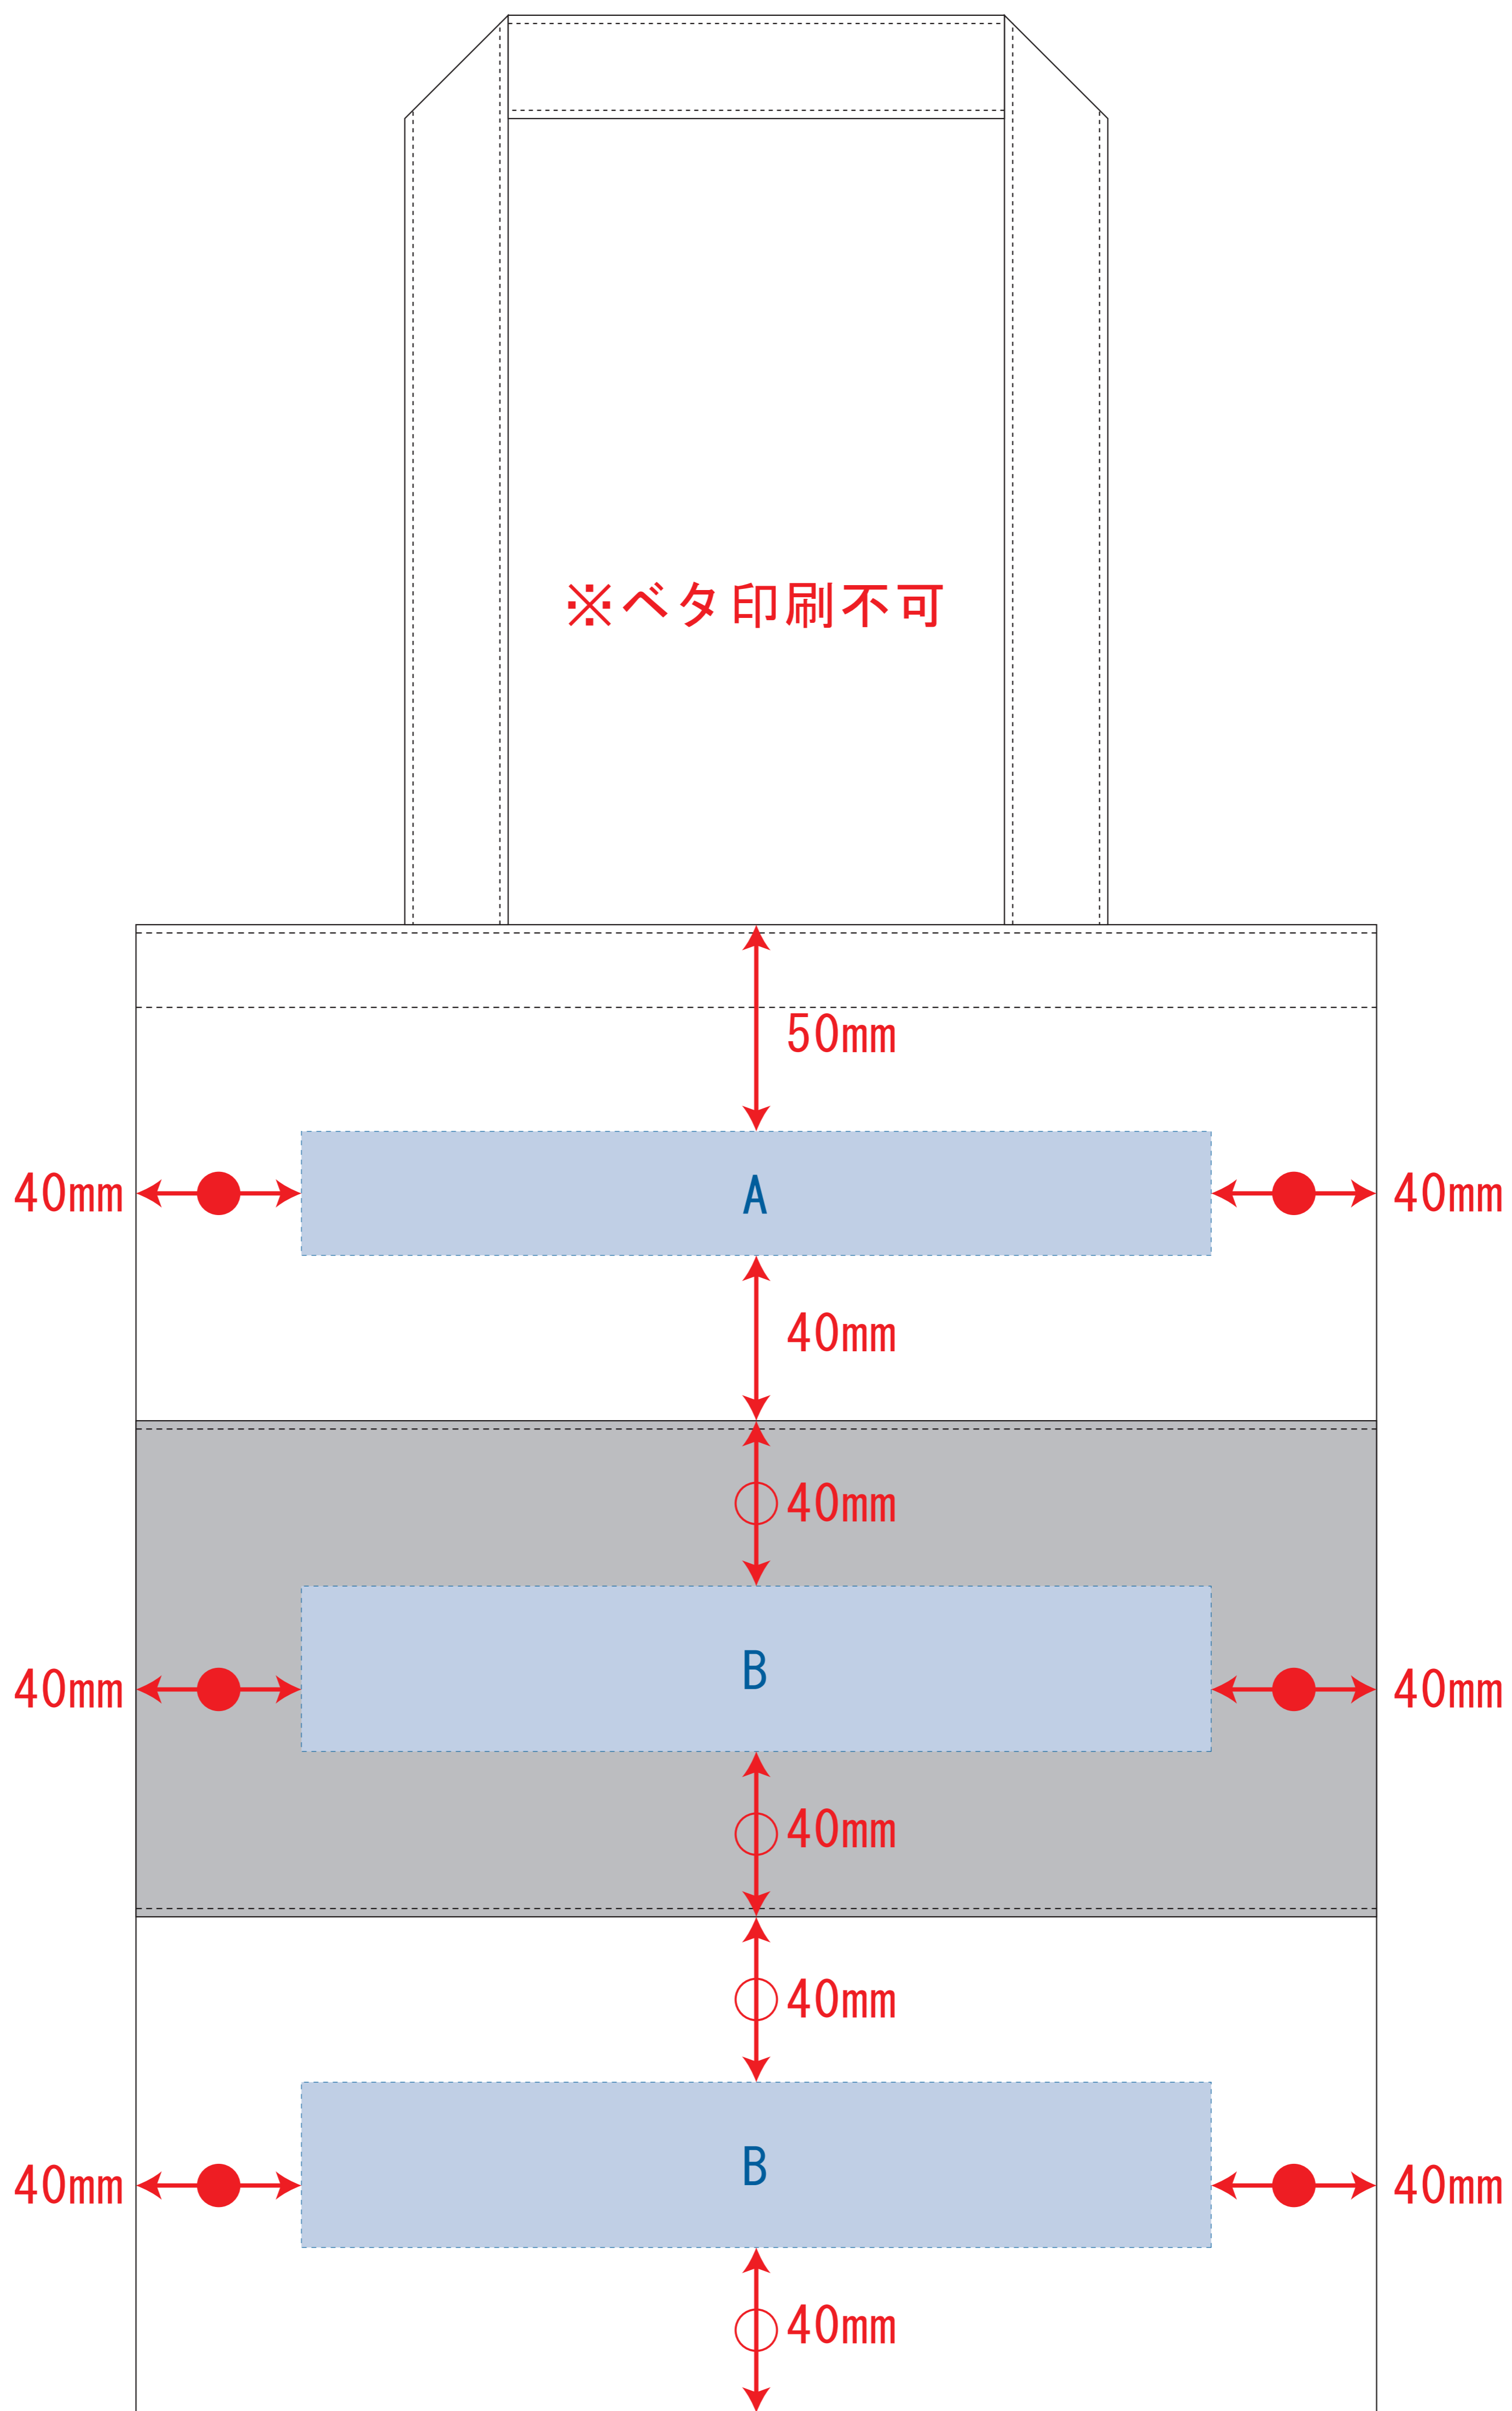

ST80033

不織布カラーパネルボードトート

デザインスペース : A/W220×H30 (mm) B/220×H40 (mm)

■シルク印刷 最大範囲 : A/W220×H30 (mm) B/220×H40 (mm)

■熱転写印刷 最大範囲 : A/W220×H30 (mm) B/220×H40 (mm)