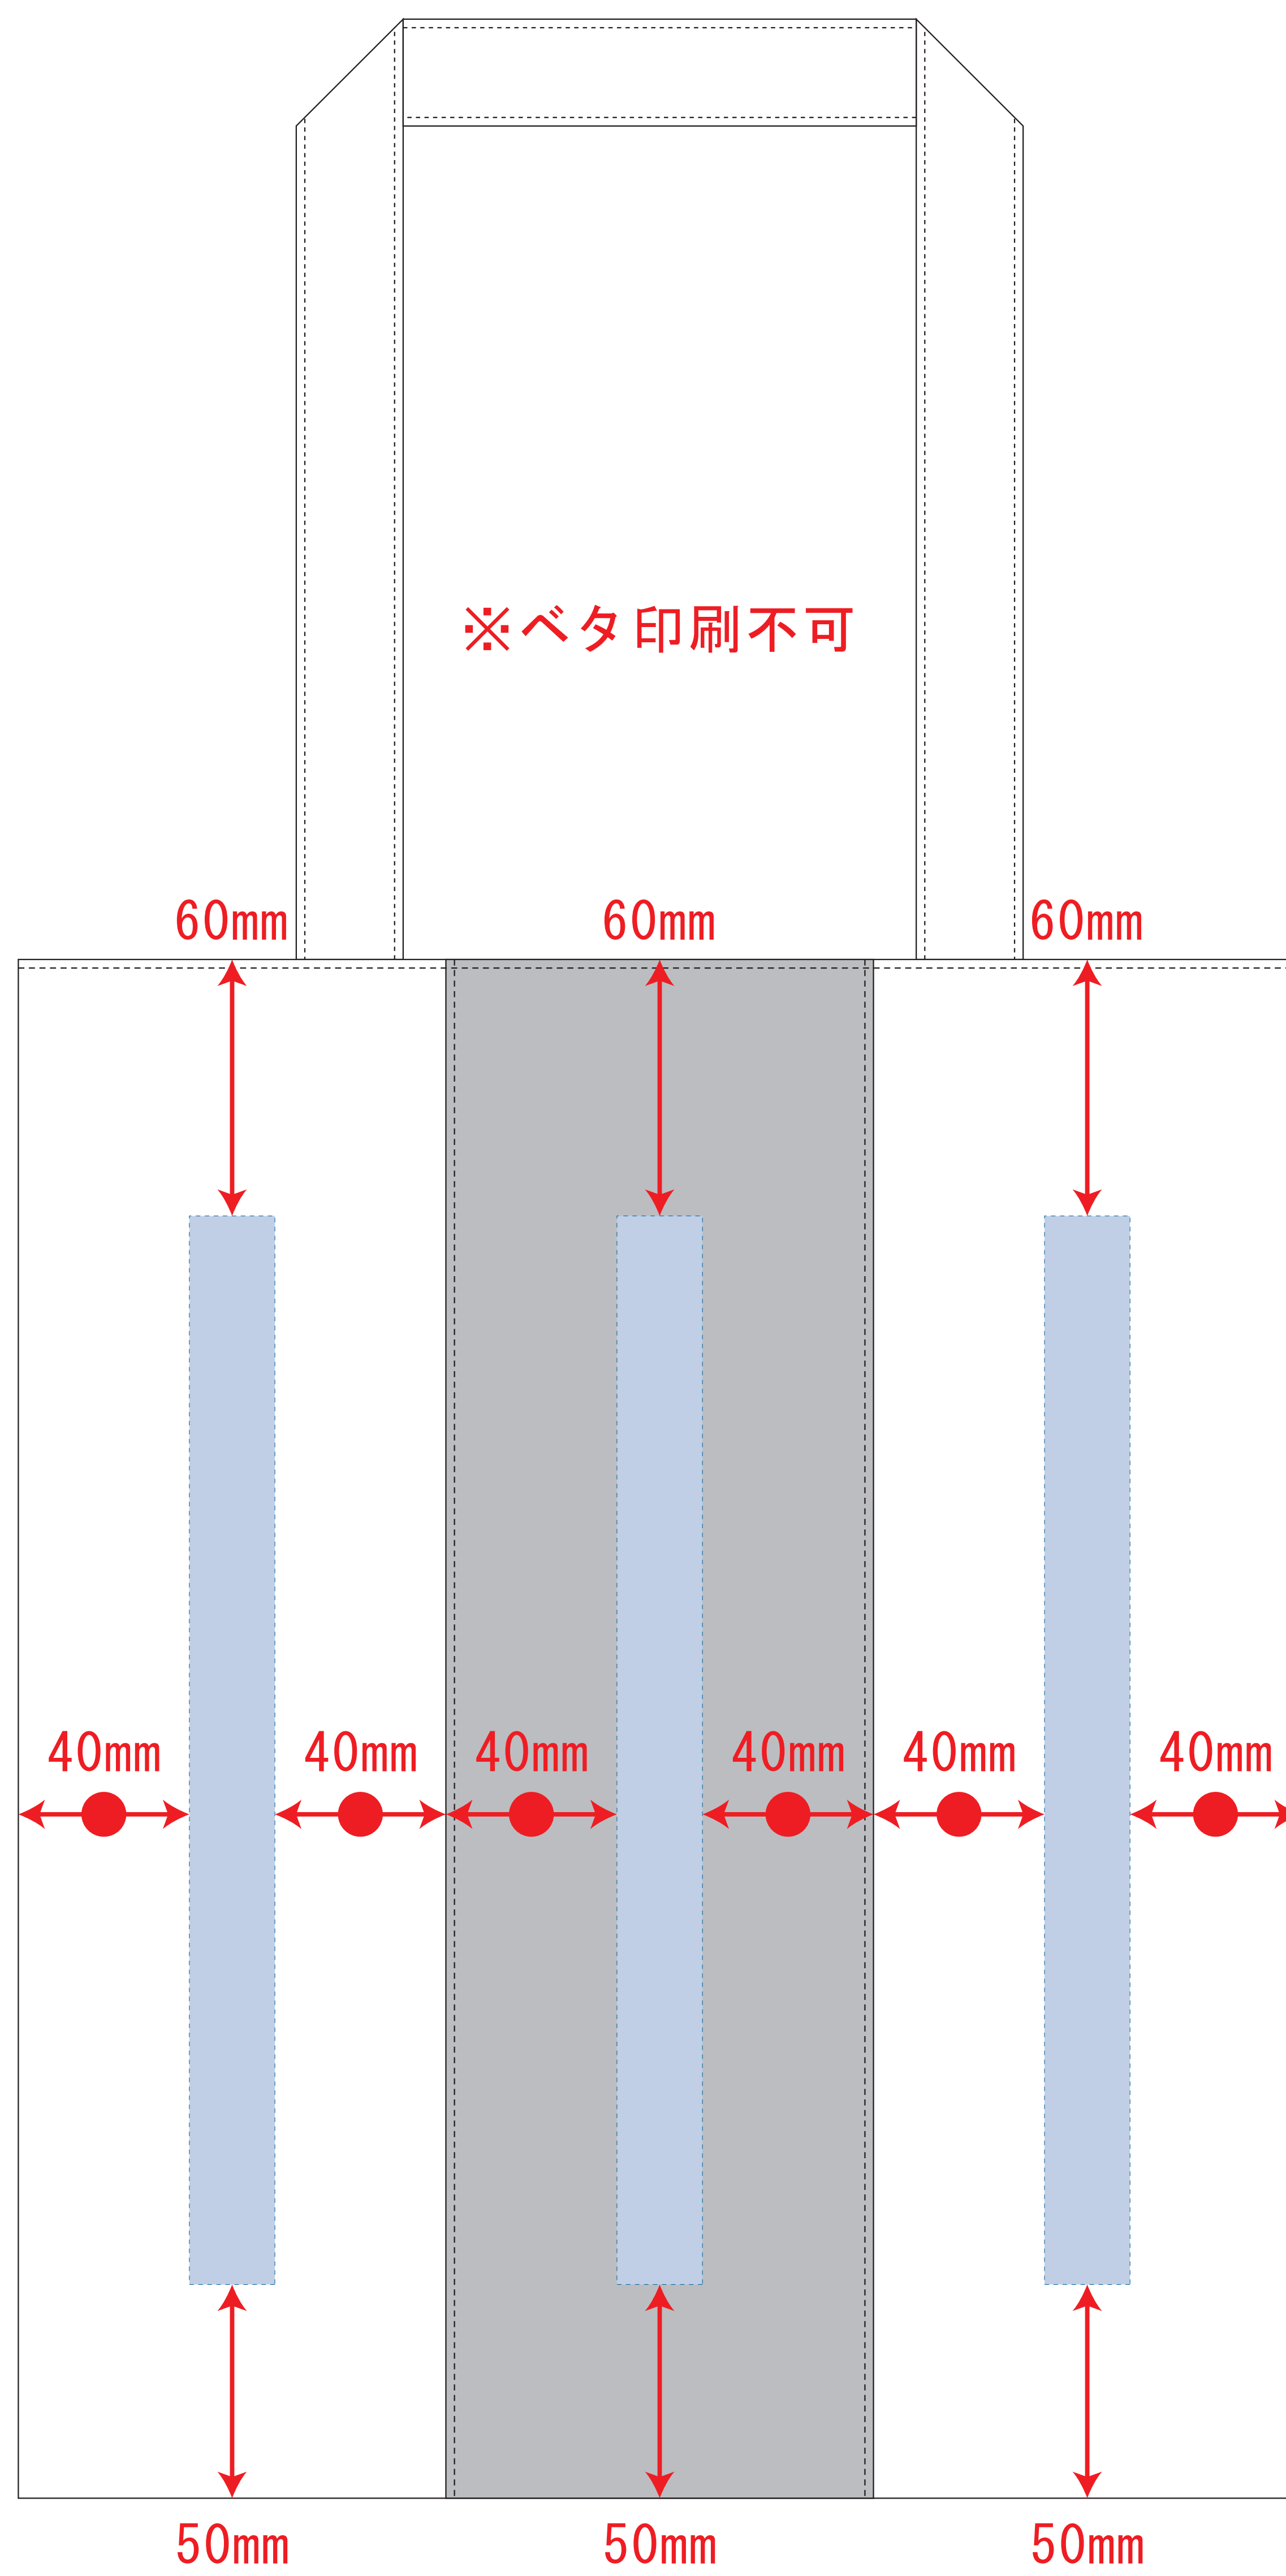

ST80032

不織布カラーライントート

デザインスペース : W20×H250 (mm)

■シルク印刷 最大範囲 : W20×H250 (mm)

■熱転写印刷 最大範囲 : W20×H250 (mm)