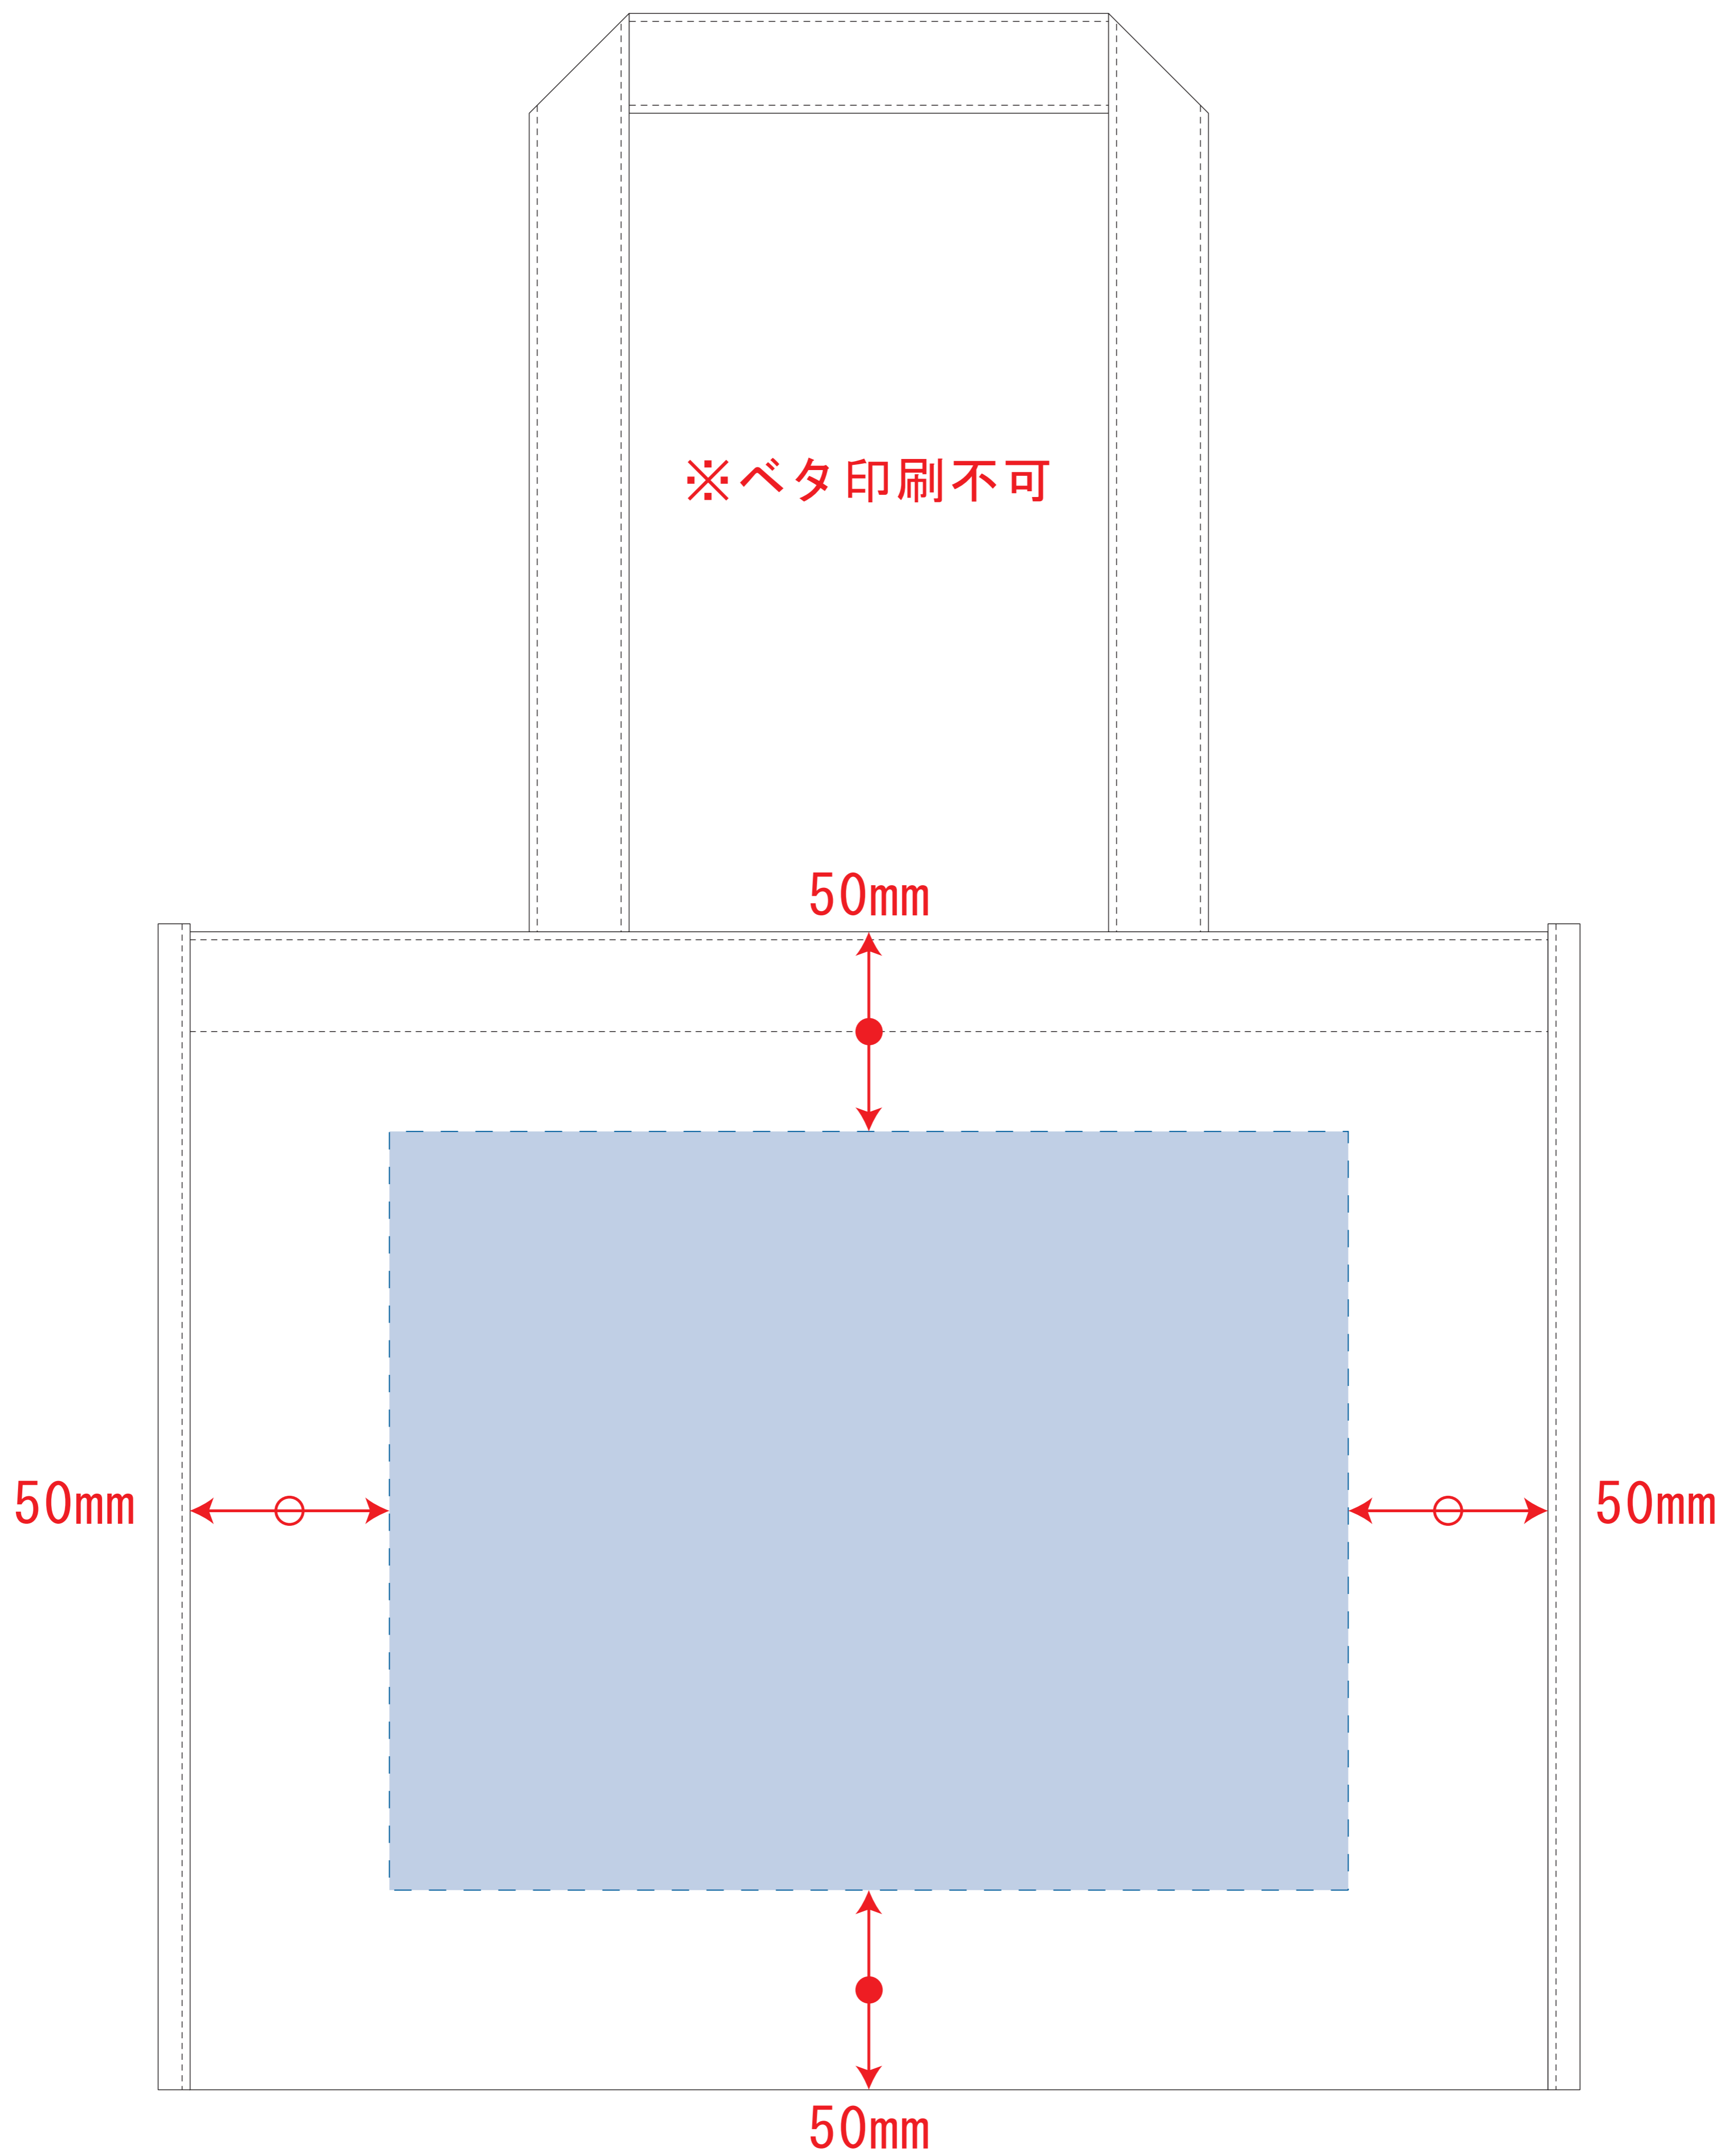

ST80030

不織布A 4ワイドスクエアトート

デザインスペース : W240×H190 (mm)

■シルク印刷 最大範囲 : W240×H190 (mm)

■熱転写印刷 最大範囲 : W240×H190 (mm)