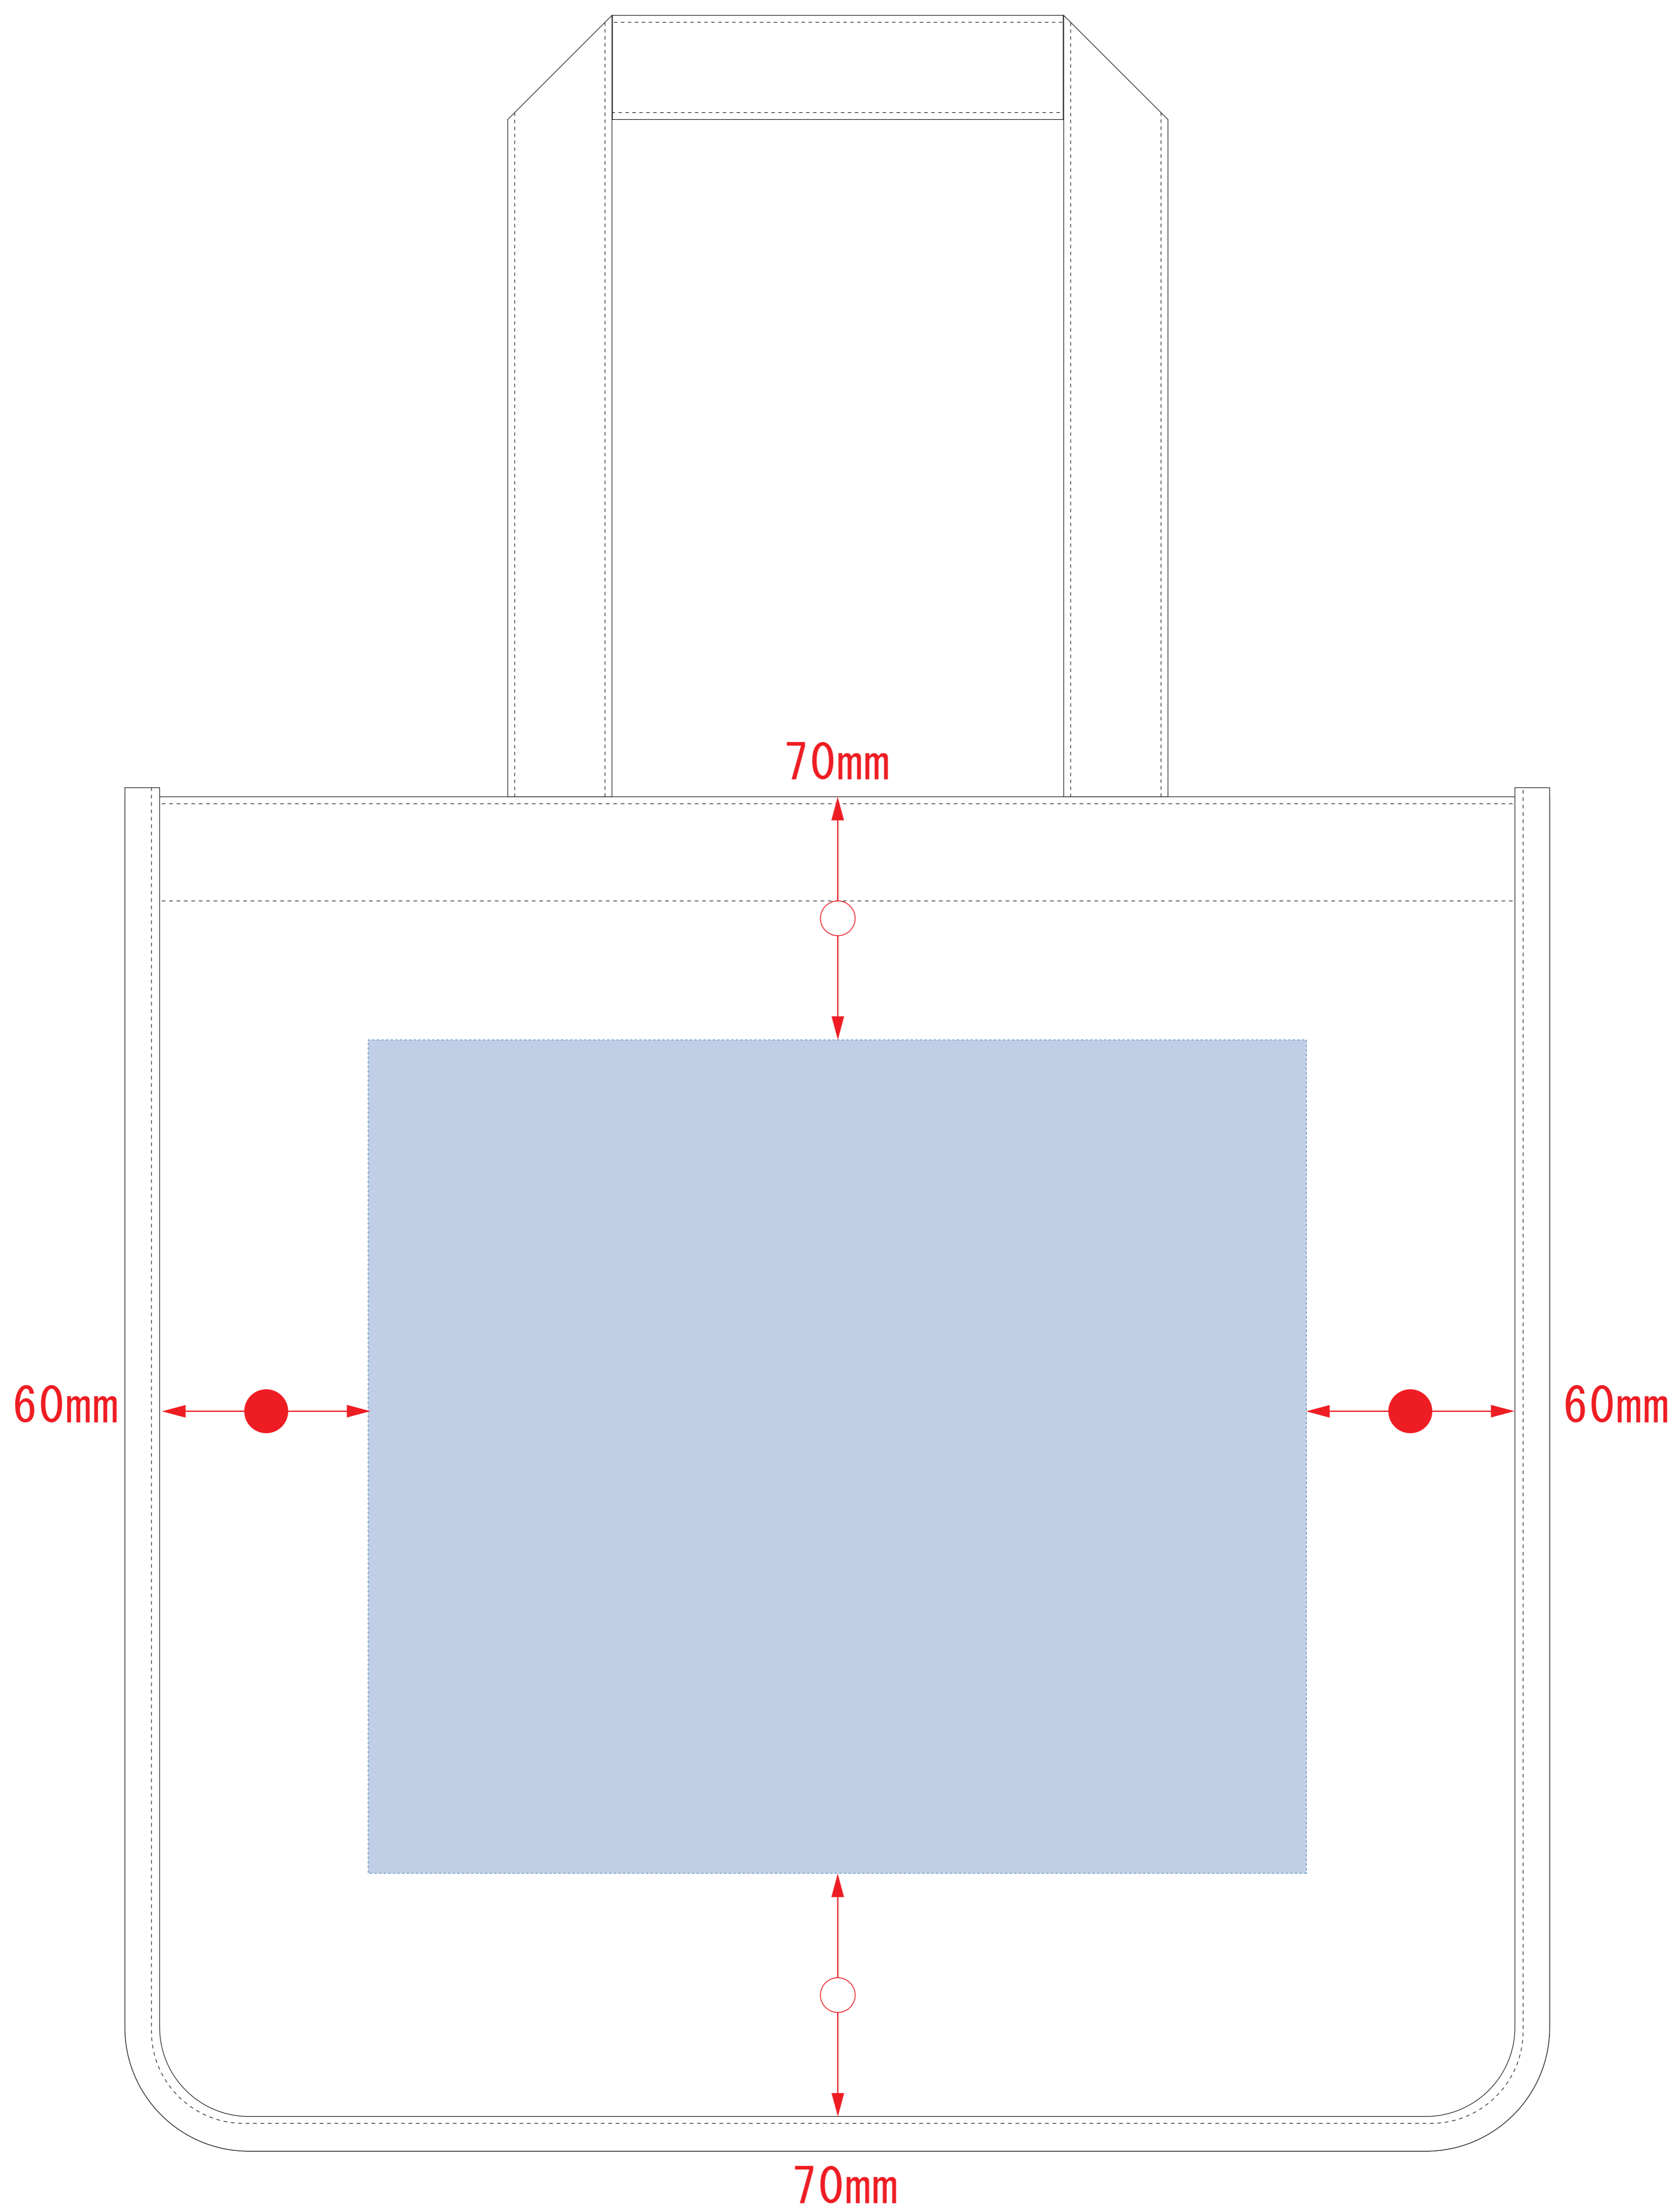

ST12077

キャンバスホリデートート (L) カラー

※ナチュラルのみエコマーク有り(内側)

デザインスペース: W270×H240(mm)

■シルク印刷 最大範囲: W250×H240(mm)

■熱転写印刷 最大範囲: W250×H240(mm)

■インクジェット印刷 最大範囲: W250×H240(mm)