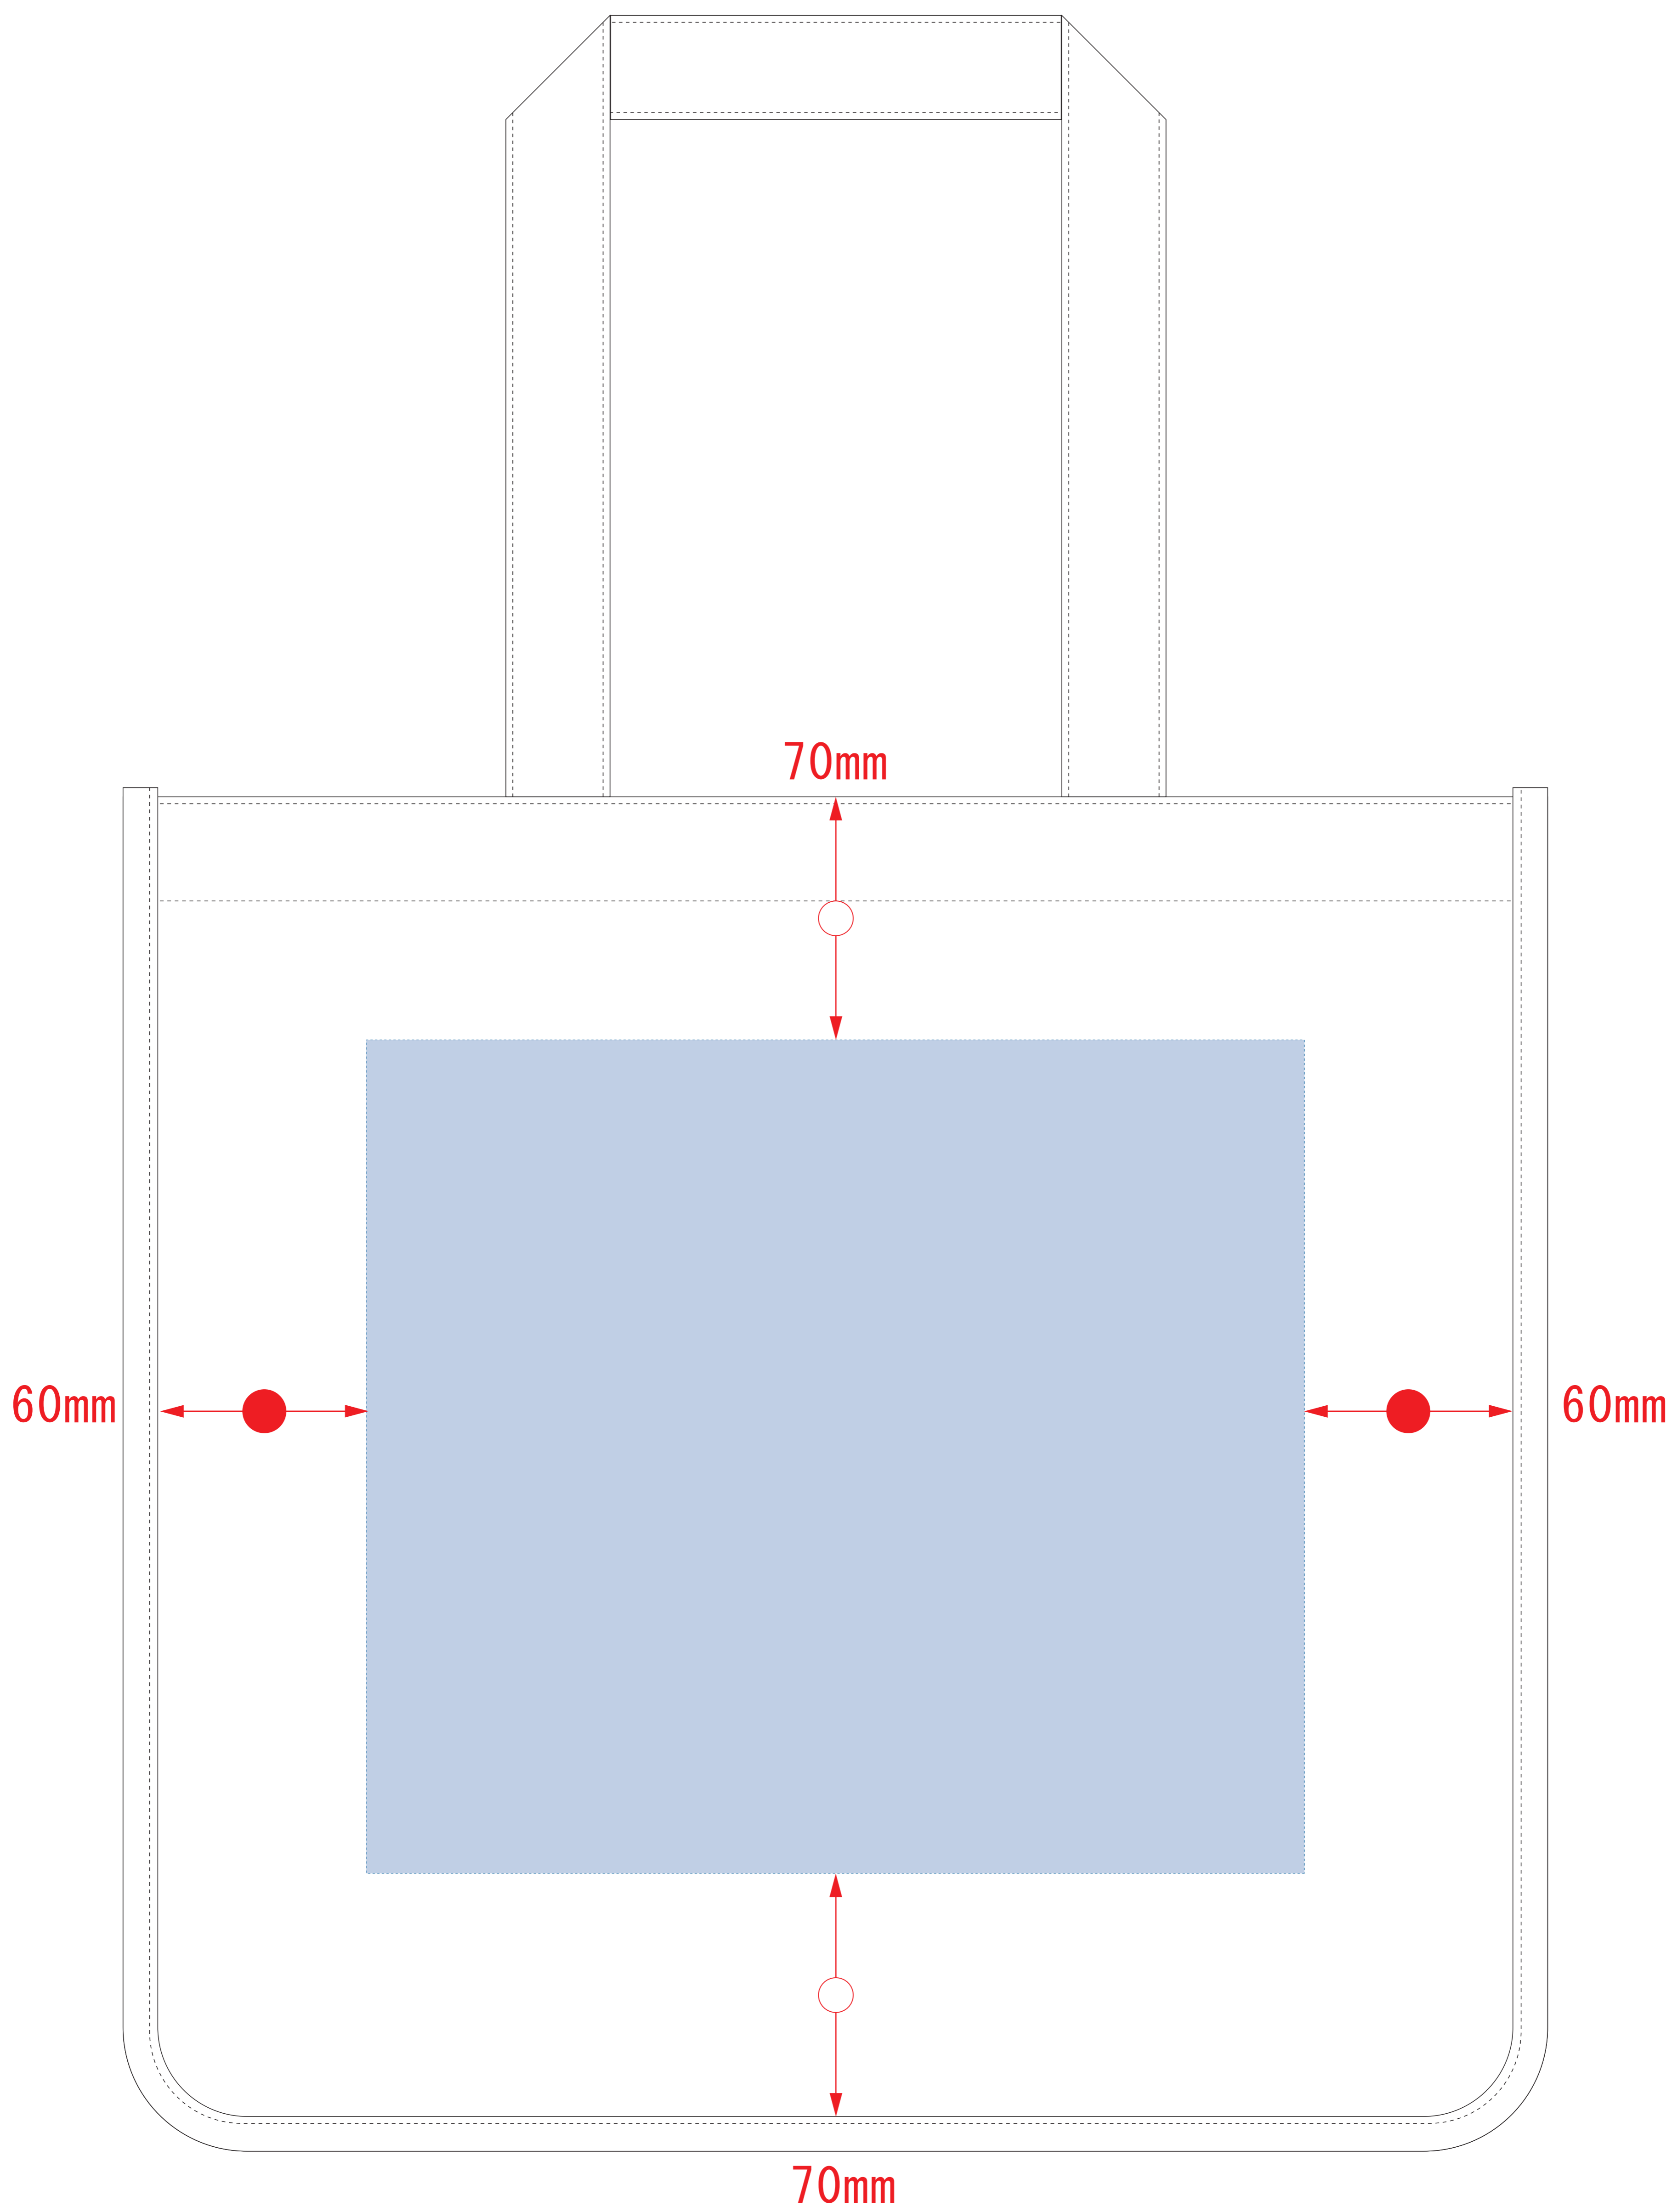

ST12076

キャンバスホリデーノート (L) ナチュラル

※ナチュラルのみエコマーク有り(内側)

デザインスペース: W270×H240(mm)

■シルク印刷 最大範囲: W250×H240(mm)

■熱転写印刷 最大範囲: W250×H240(mm)

■インクジェット印刷 最大範囲: W250×H240(mm)