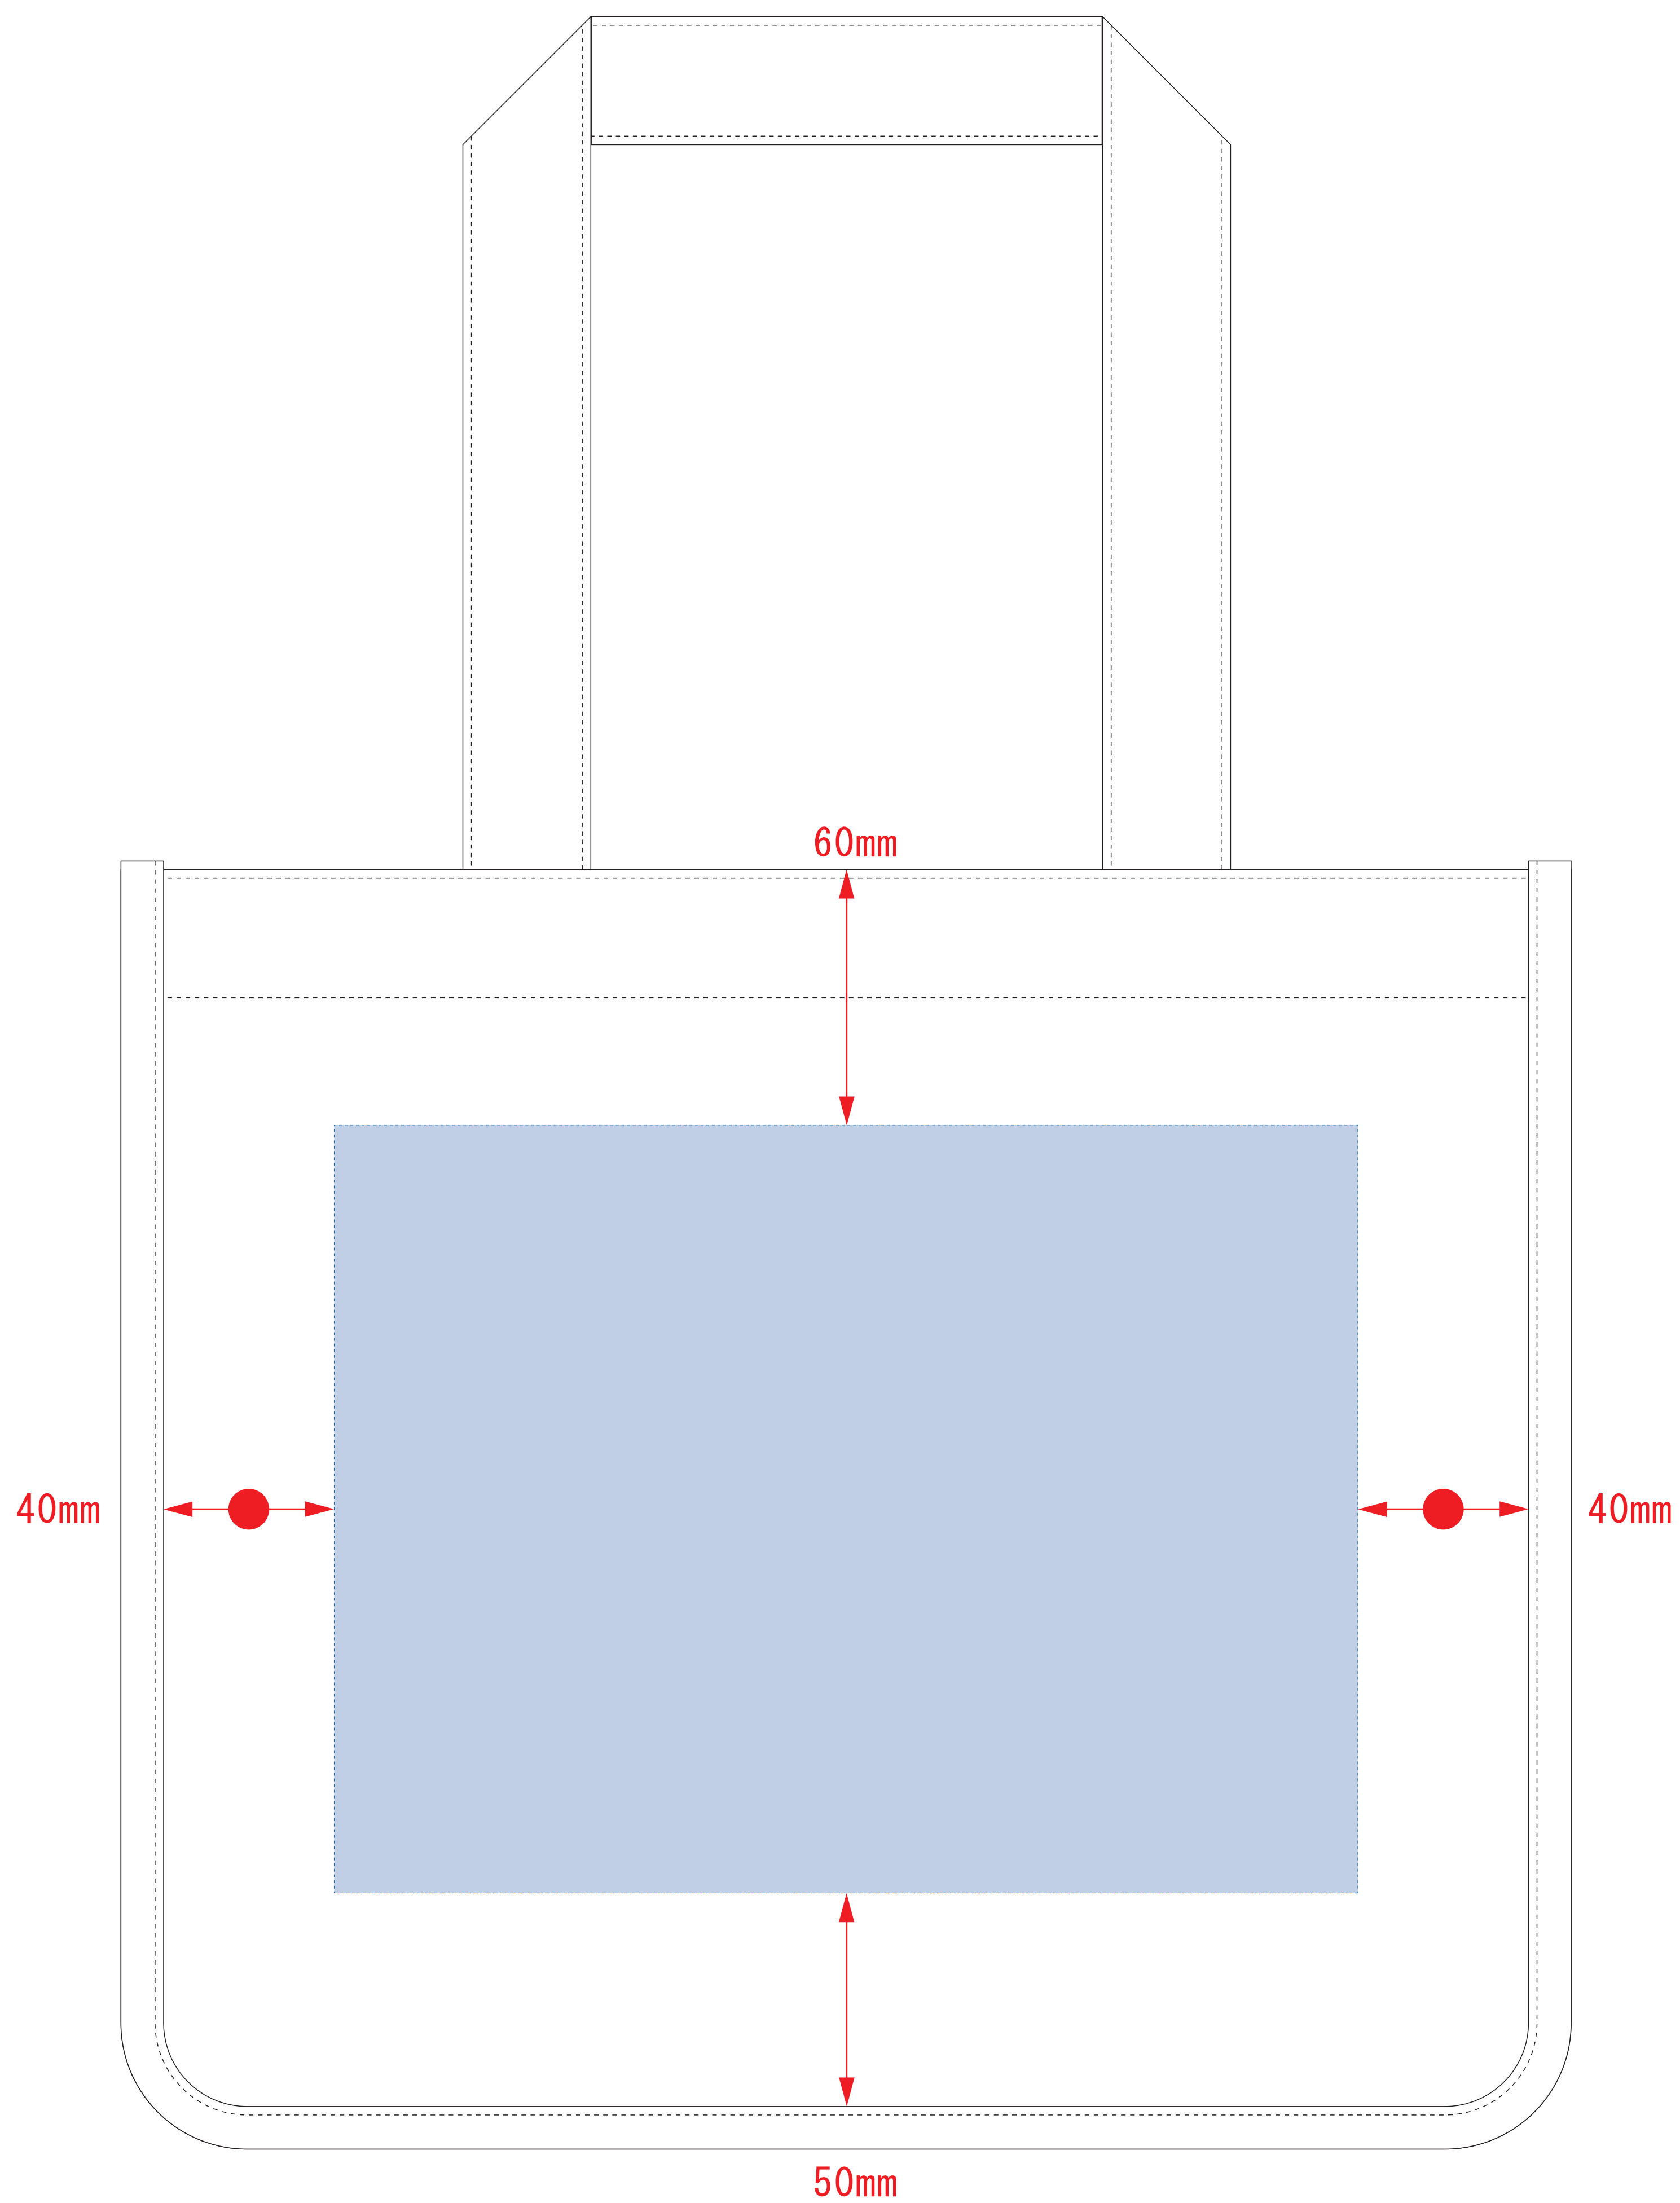

ST12074

キャンバスホリデートート (M) ナチュラル

※ナチュラルのみエコマーク有り(内側)

デザインスペース: W240×H180(mm)

■シルク印刷 最大範囲: W240×H180(mm)

■熱転写印刷 最大範囲: W240×H180(mm)

■インクジェット印刷 最大範囲: W240×H180(mm)