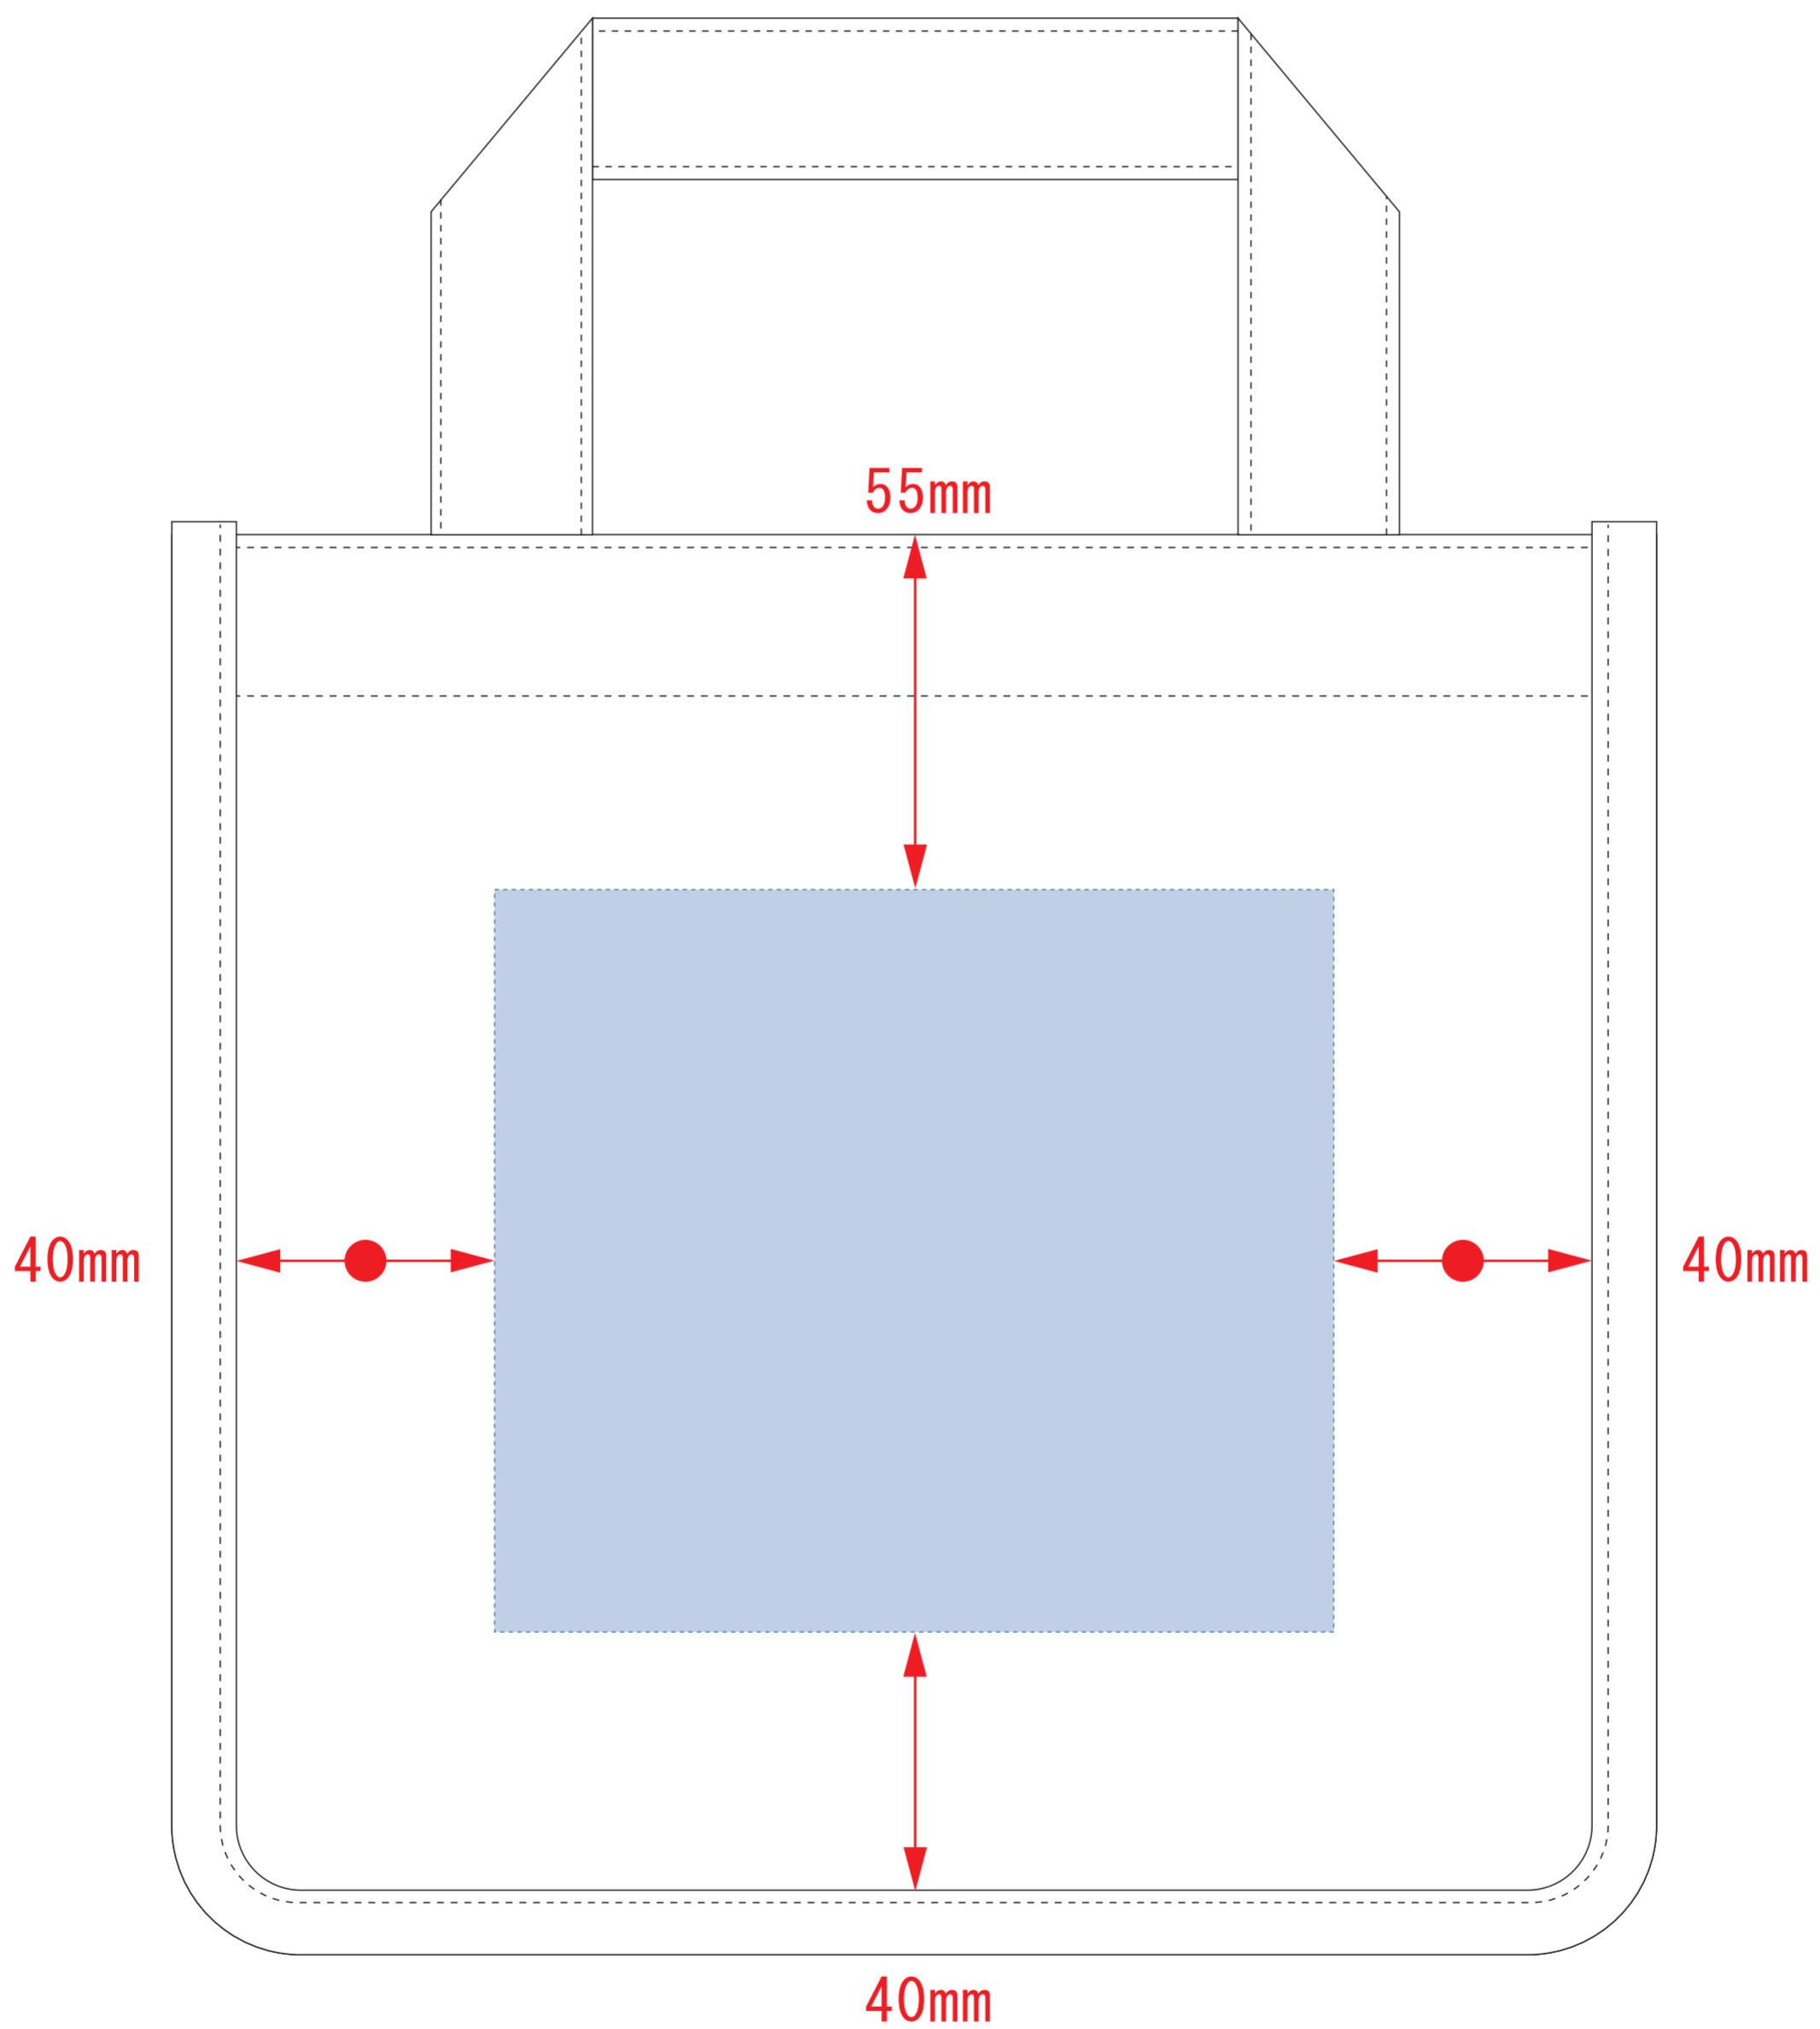

ST12073

キャンバスホルダー (S) カラー

※ナチュラルのみエコマーク有り(内側)

デザインスペース: W130×H115(mm)

■シルク印刷 最大範囲: W130×H115(mm)

■熱転写印刷 最大範囲: W130×H115(mm)

■インクジェット印刷 最大範囲: W130×H115(mm)