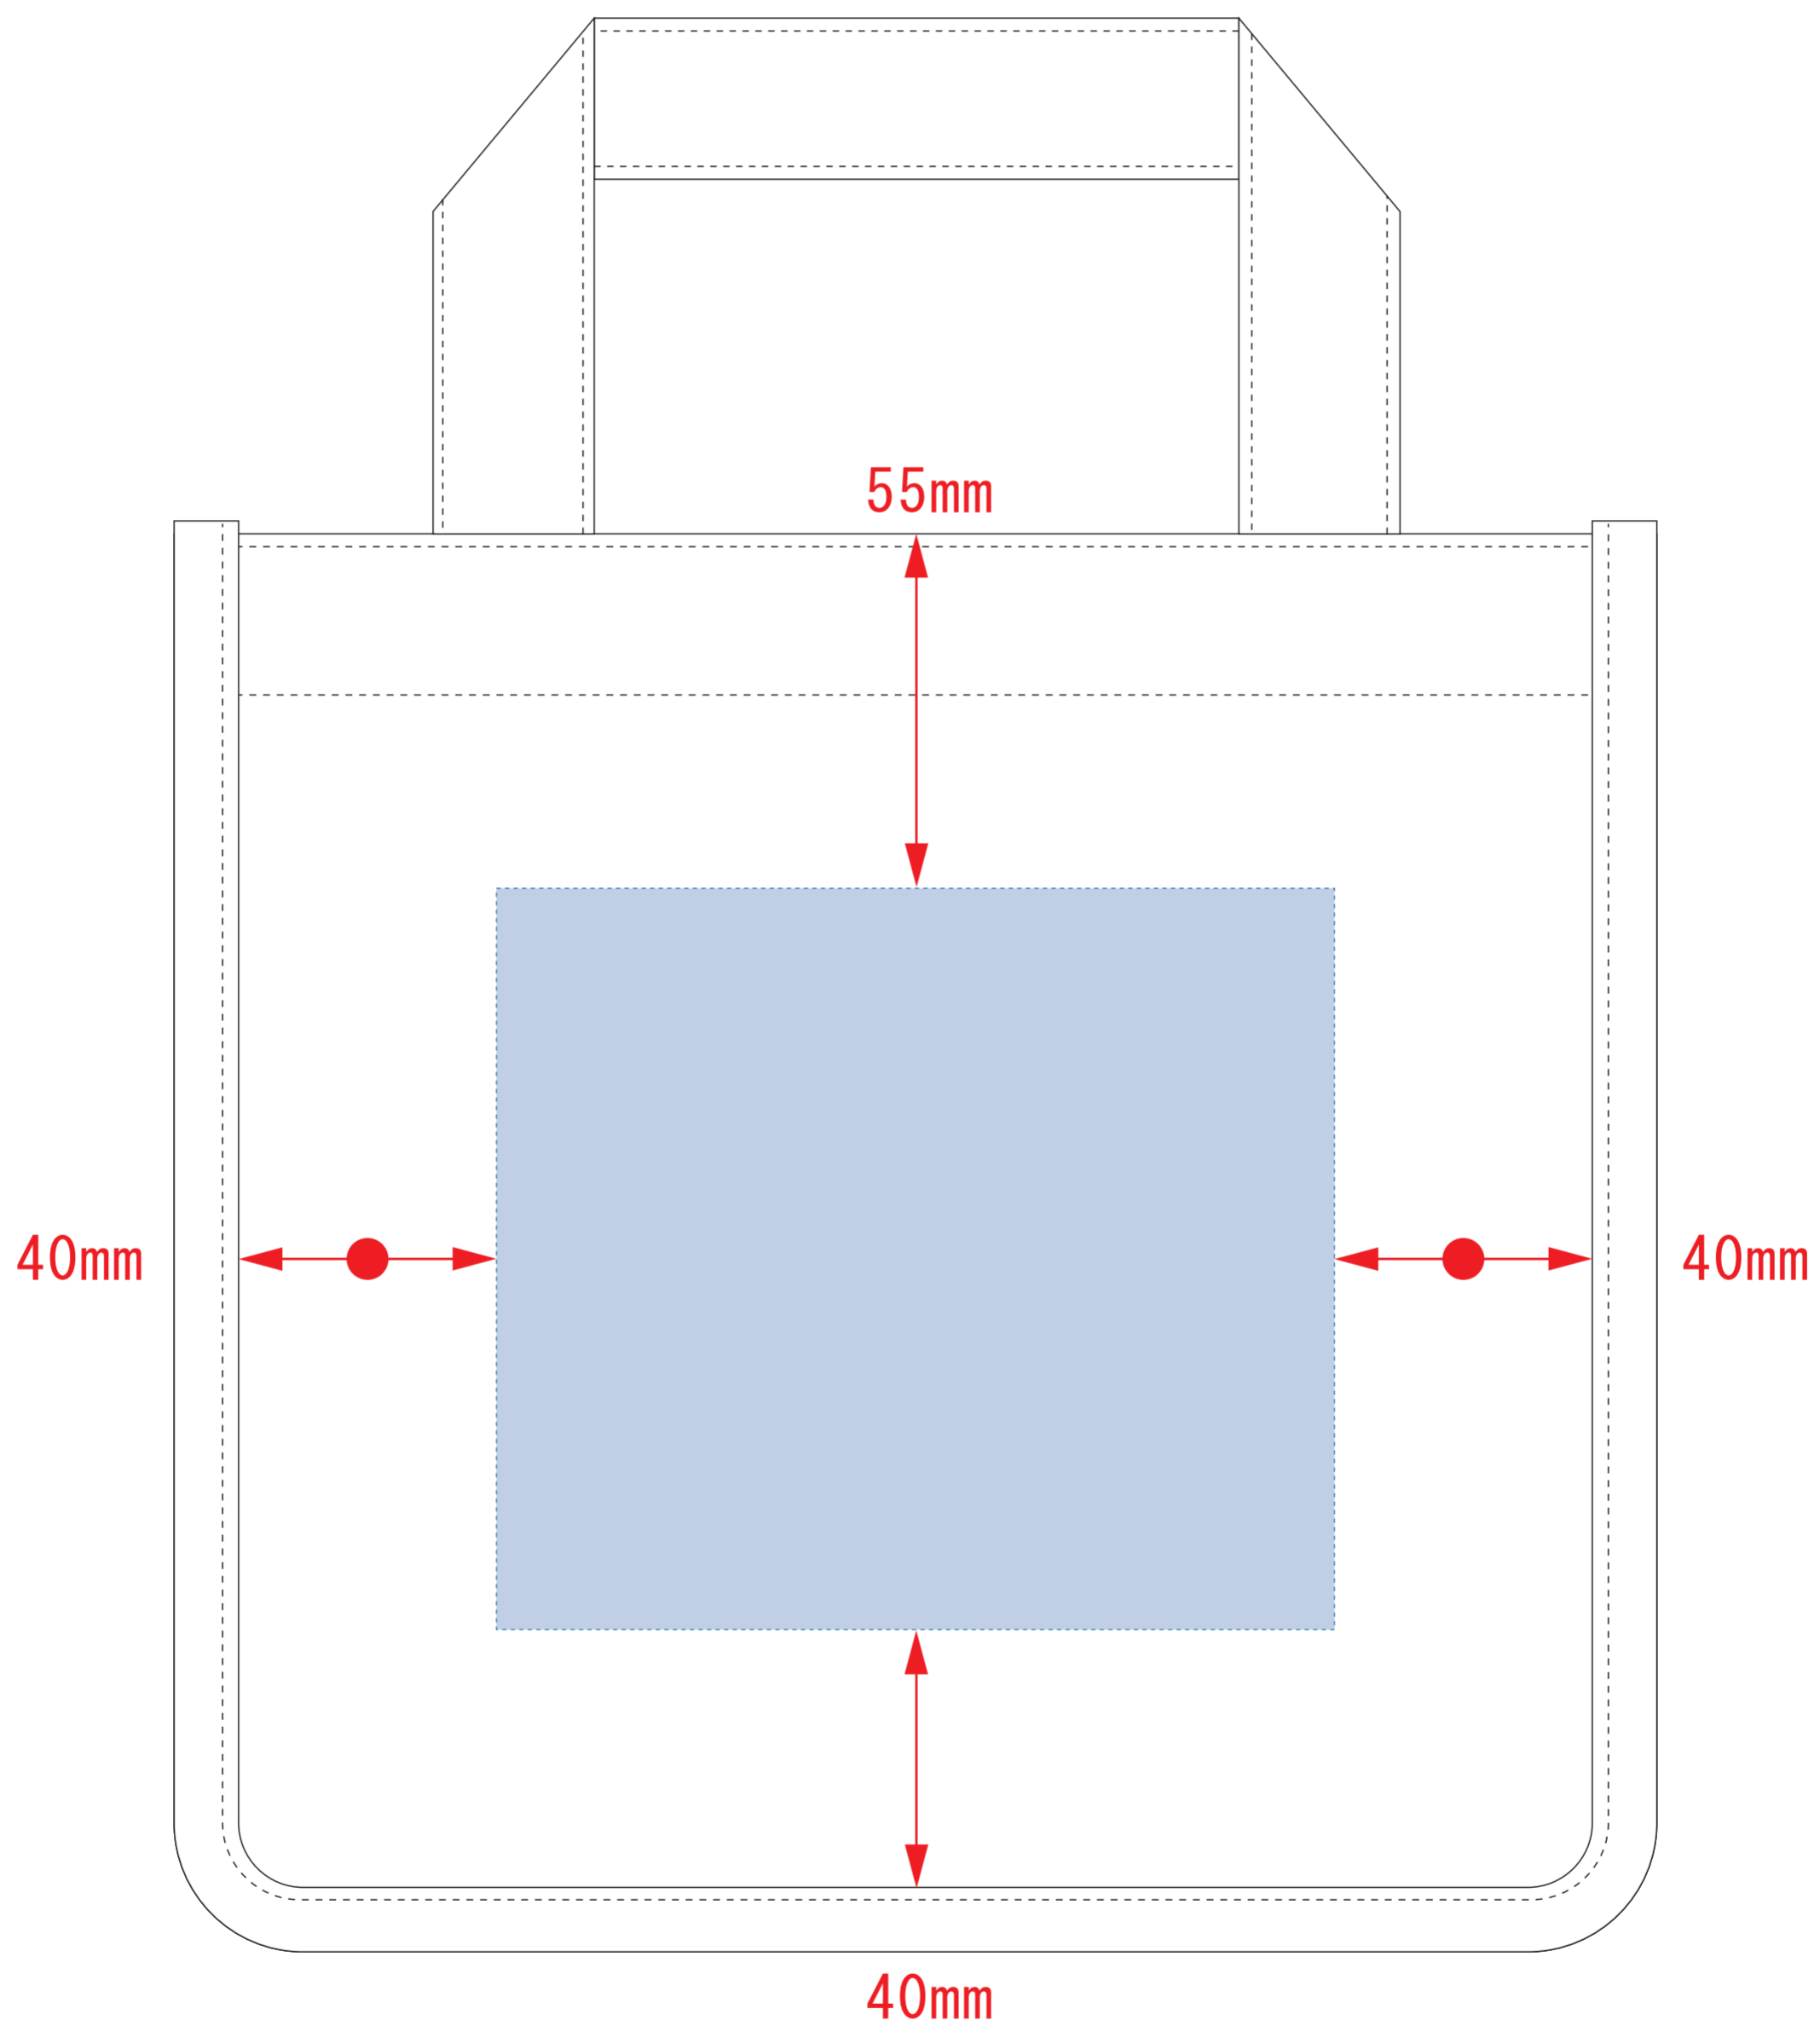

ST12072

キャンバスホルダー トート (S) ナチュラル

※ナチュラルのみエコマーク有り(内側)

デザインスペース: W130×H115(mm)

■シルク印刷 最大範囲: W130×H115(mm)

■熱転写印刷 最大範囲: W130×H115(mm)

■インクジェット印刷 最大範囲: W130×H115(mm)