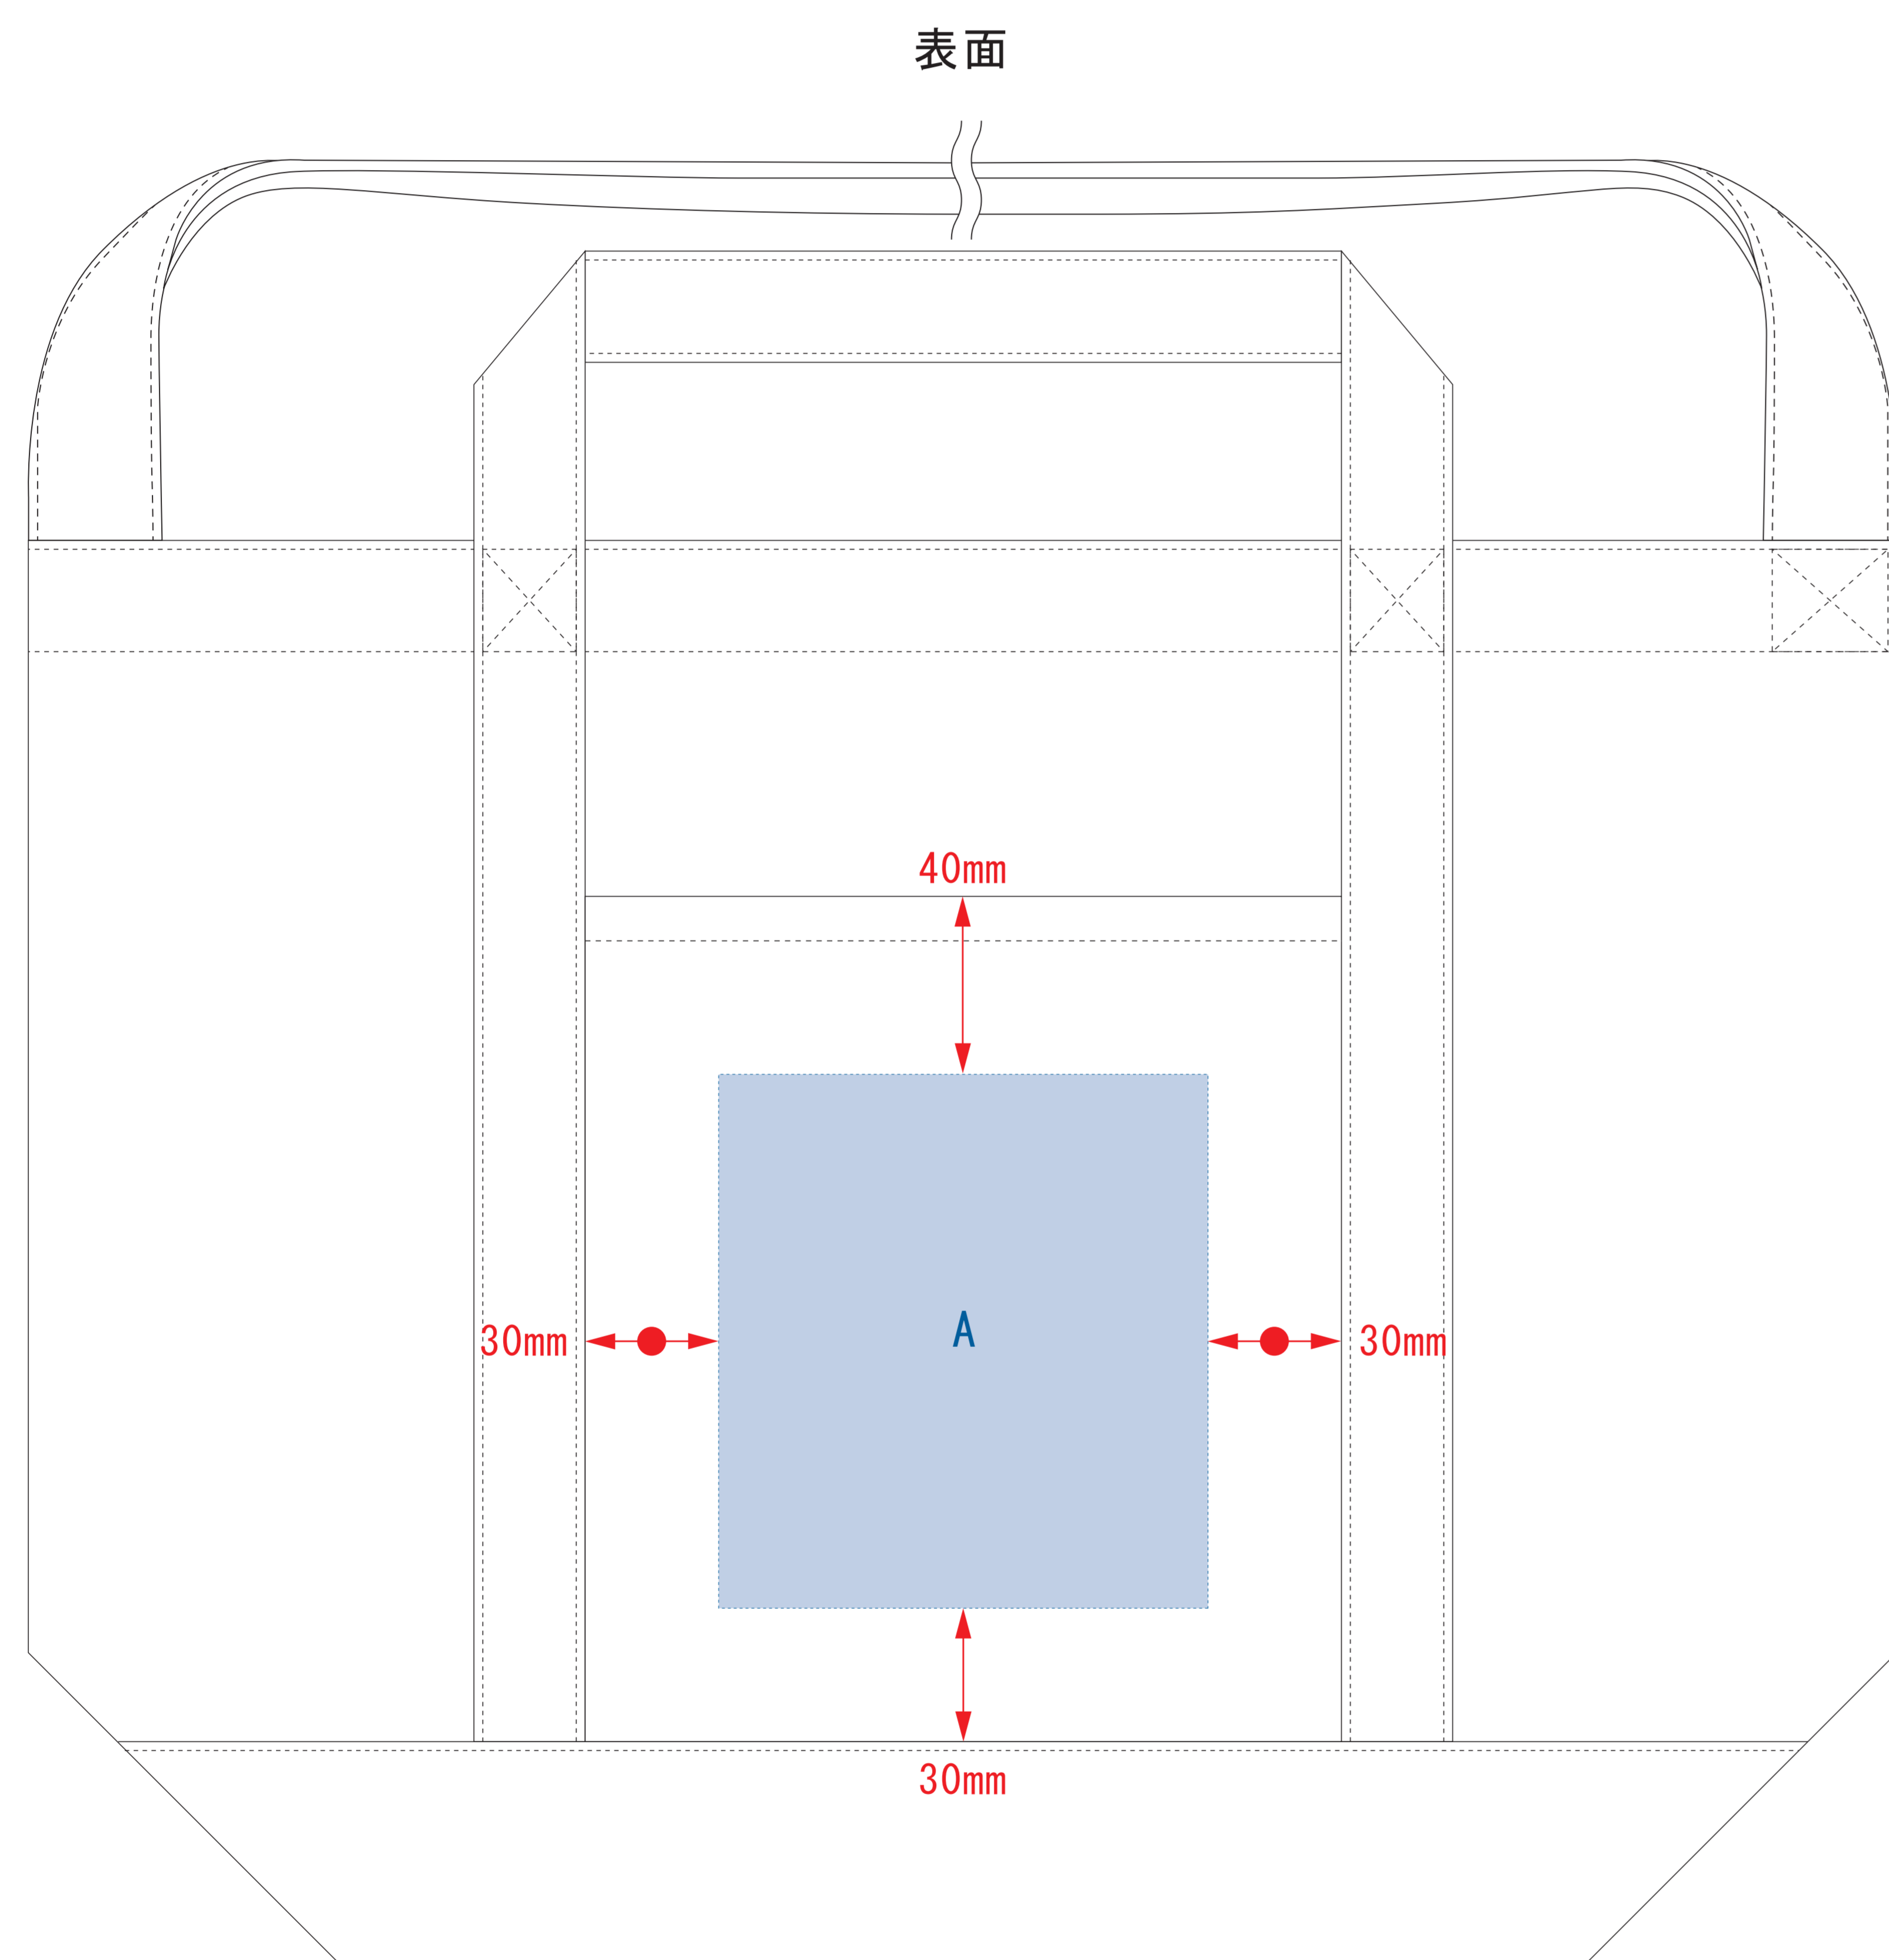

ST12070

キャンバスラインショルダートート ナチュラル

※ナチュラルのみエコマーク有り(内側)

デザインスペース: A/W110×H120(mm) B/W110×H170(mm)

■シルク印刷 最大範囲: A/W110×H120(mm) B/W110×H170(mm)

■熱転写印刷 最大範囲: A/W110×H120(mm) B/W110×H170(mm)

■インクジェット印刷 最大範囲: A/W110×H120(mm)