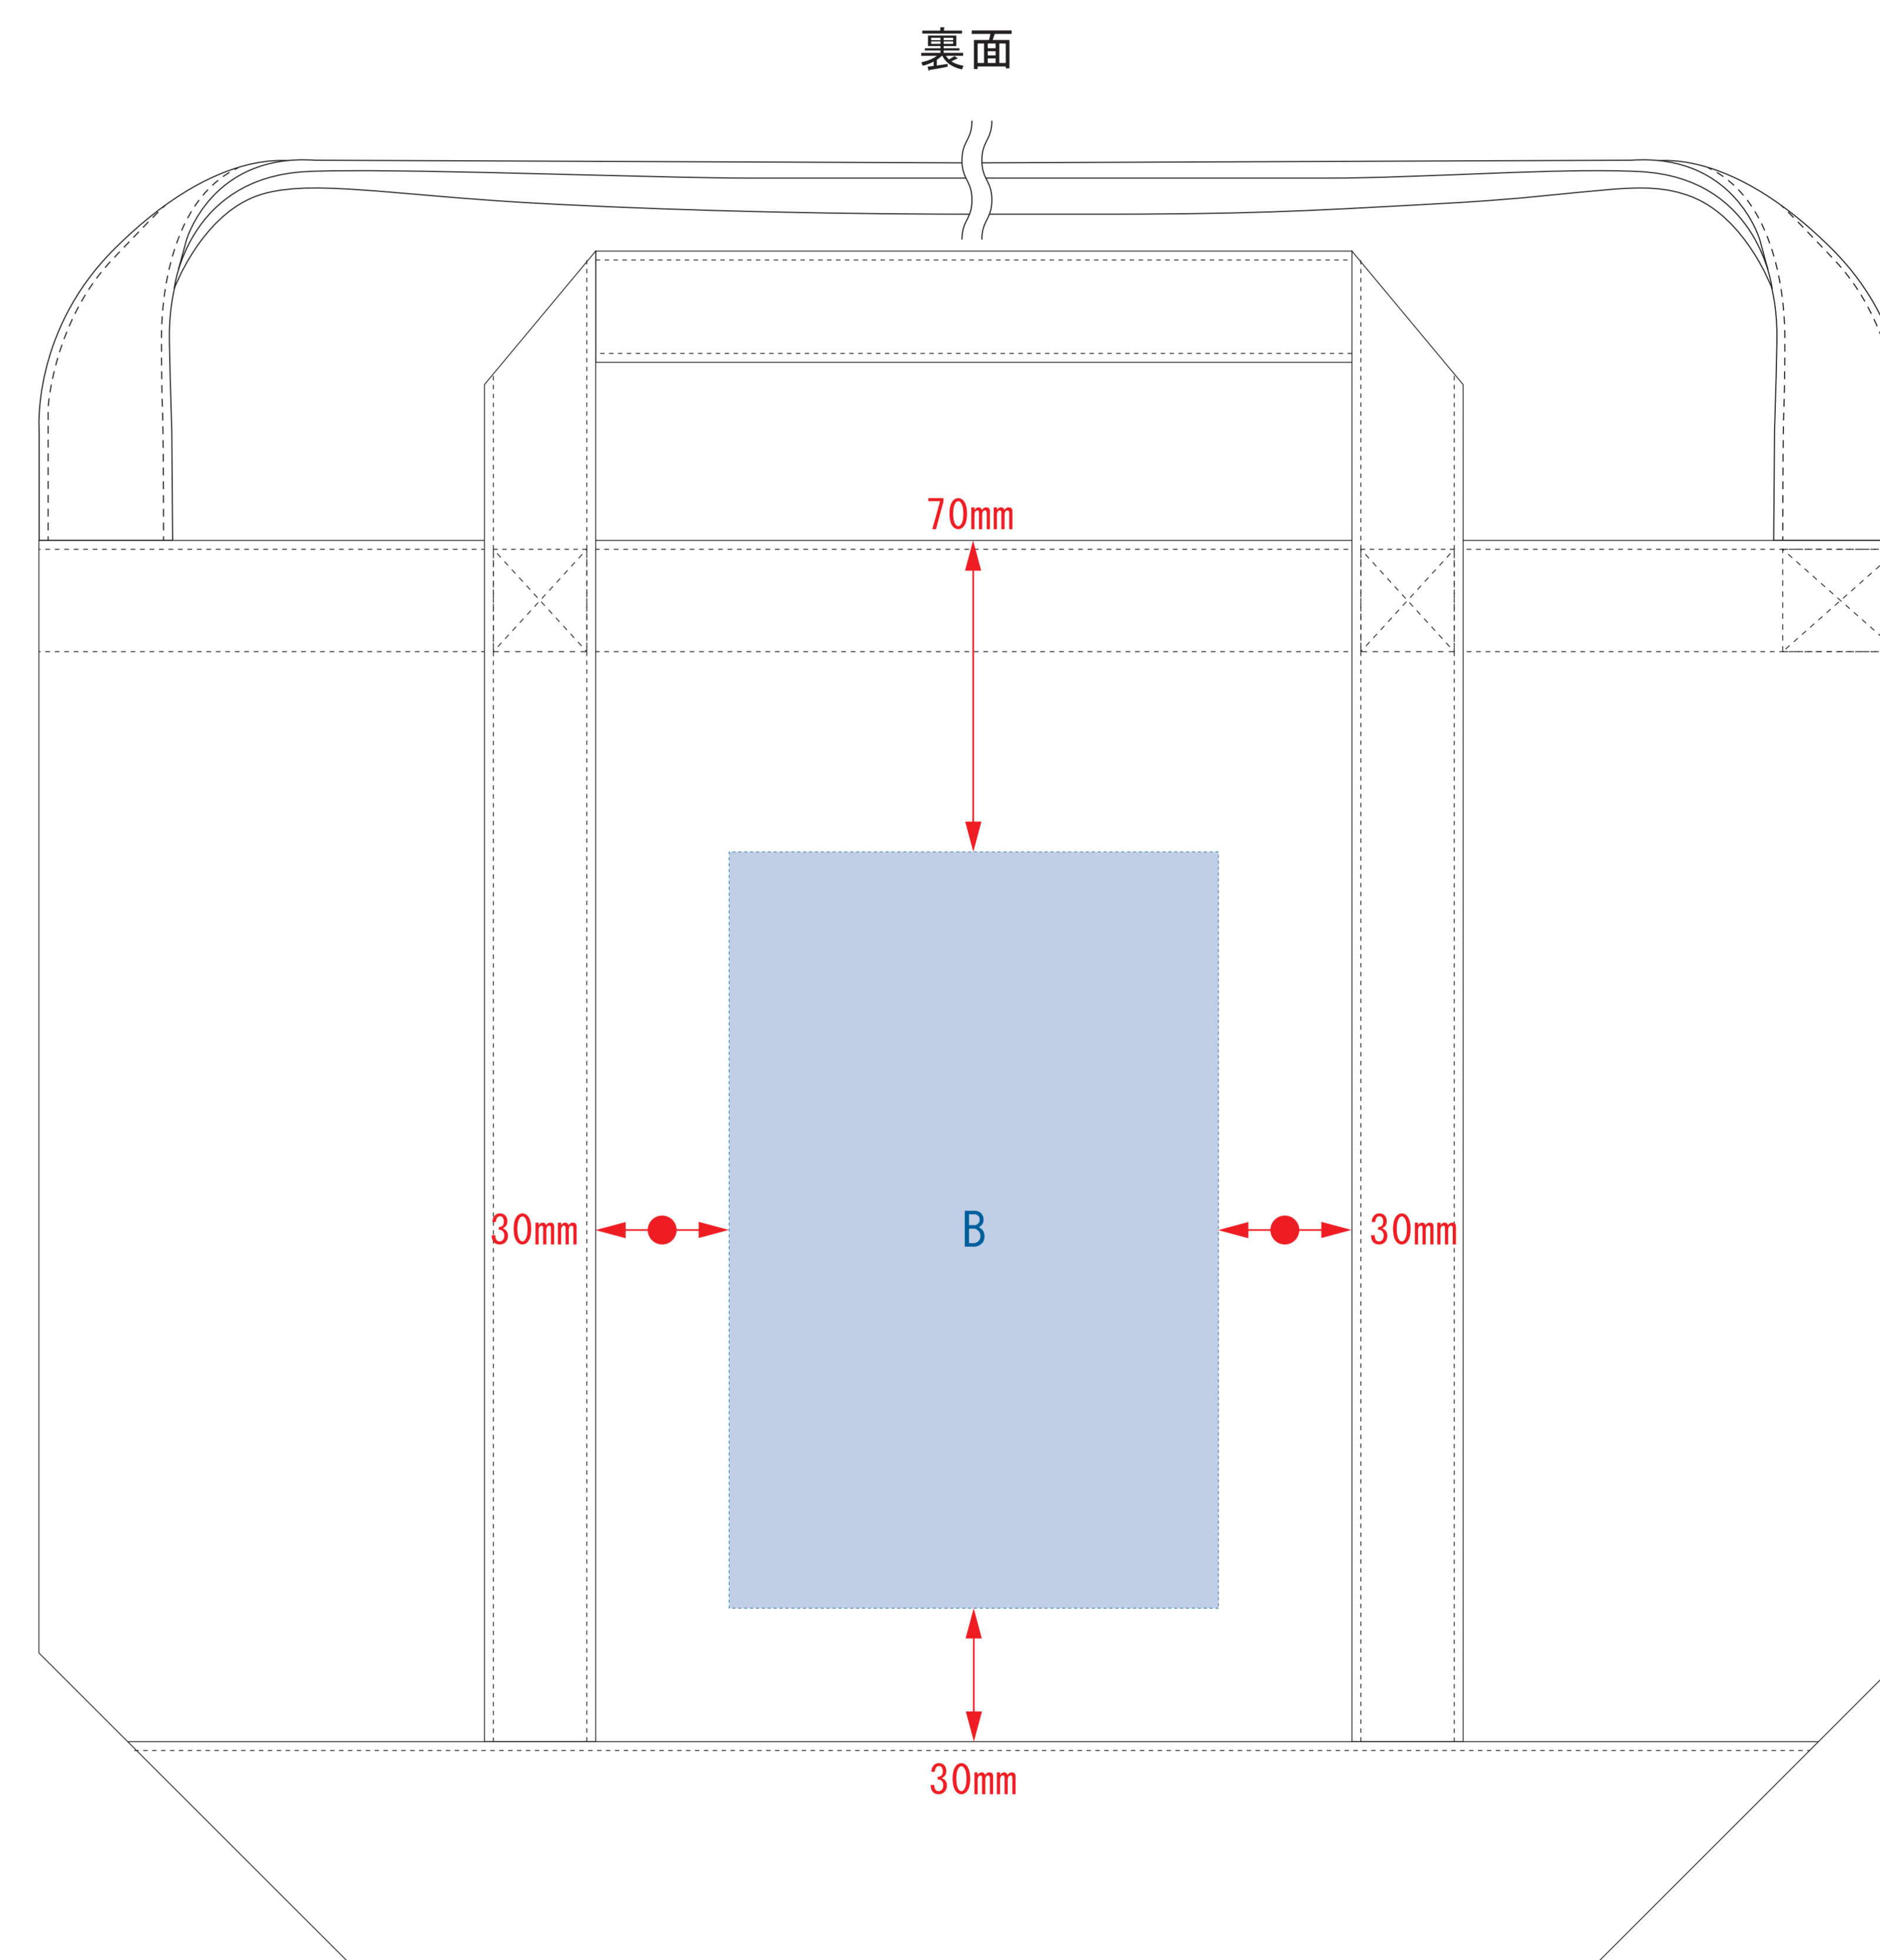

ST12070

キャンバスラインショルダートート ナチュラル

※ナチュラルのみエコマーク有り(内側)

デザインスペース: A/W110×H120(mm) B/W110×H170(mm)

■シルク印刷 最大範囲: A/W110×H120(mm) B/W110×H170(mm)

■熱転写印刷 最大範囲: A/W110×H120(mm) B/W110×H170(mm)

■インクジェット印刷 最大範囲: A/W110×H120(mm)