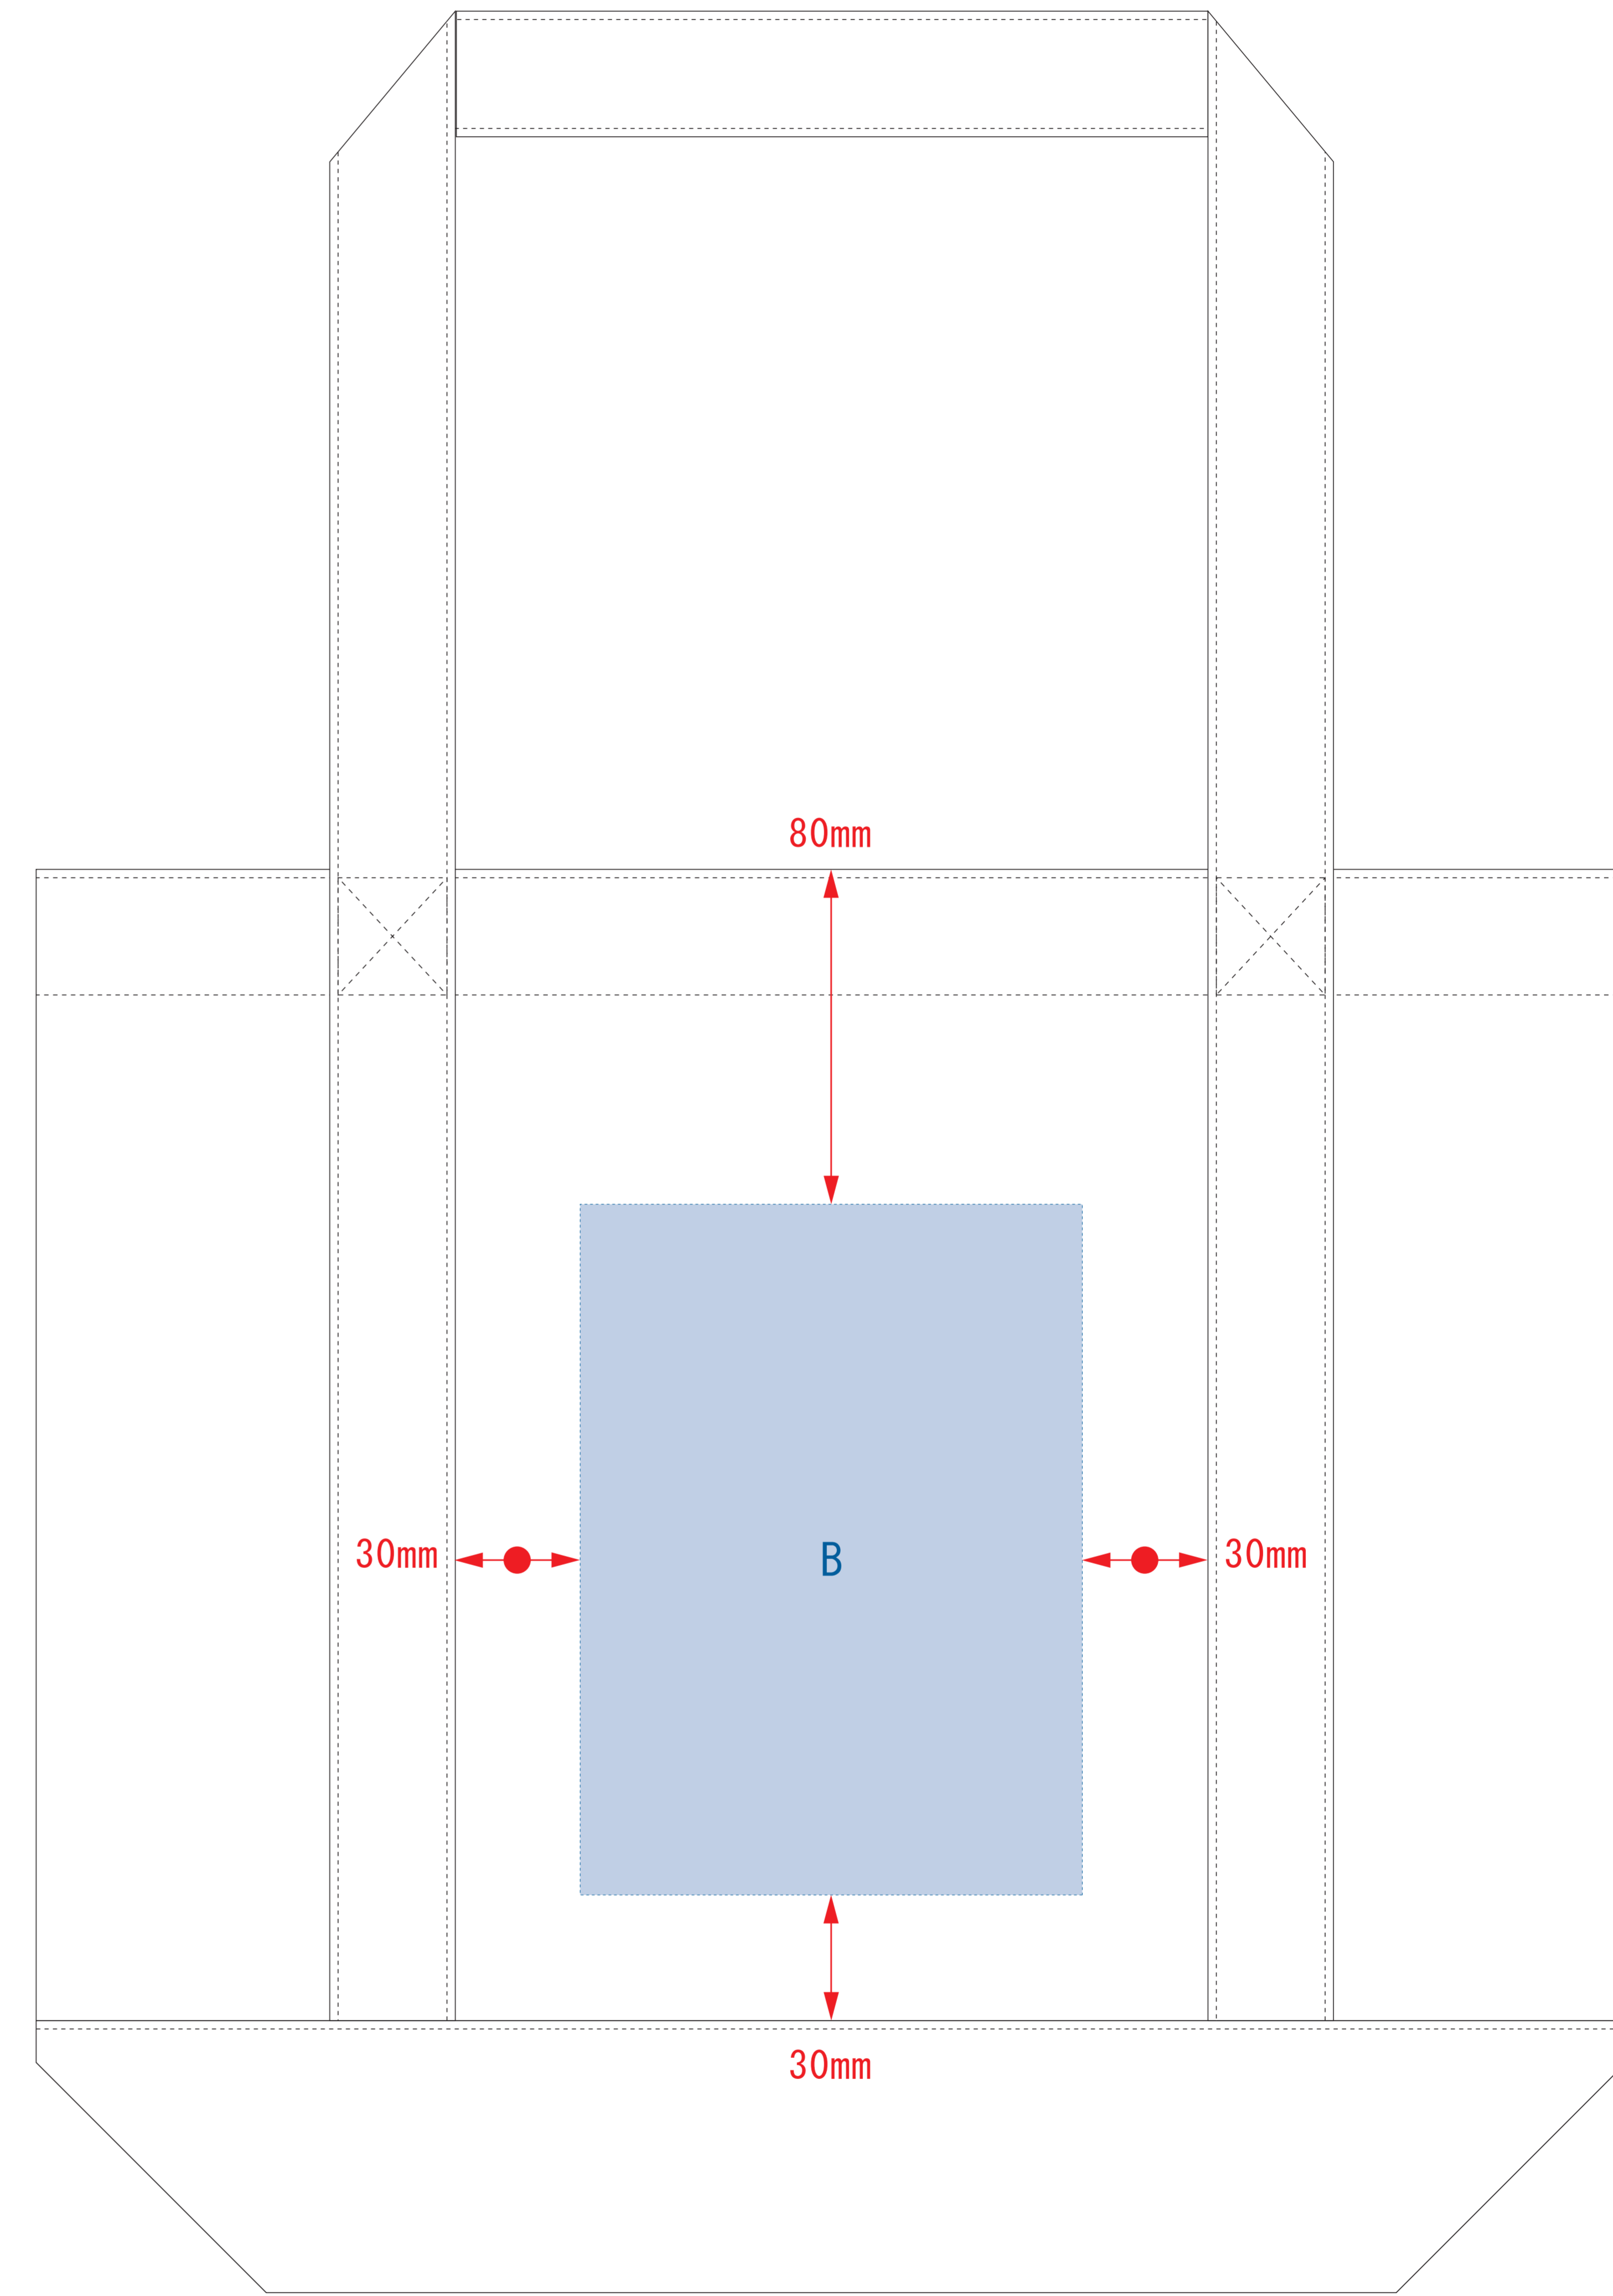

ST12067

キャンバスライントート (M) カラー

表面

裏面

※ナチュラルのみエコマーク有り(内側)

デザインスペース: A/W120×H110(mm) B/W120×H165(mm)

■シルク印刷 最大範囲: A/W120×H110(mm) B/W120×H165(mm)

■熱転写印刷 最大範囲: A/W120×H110(mm) B/W120×H165(mm)

■インクジェット印刷 最大範囲: A/W120×H110(mm)