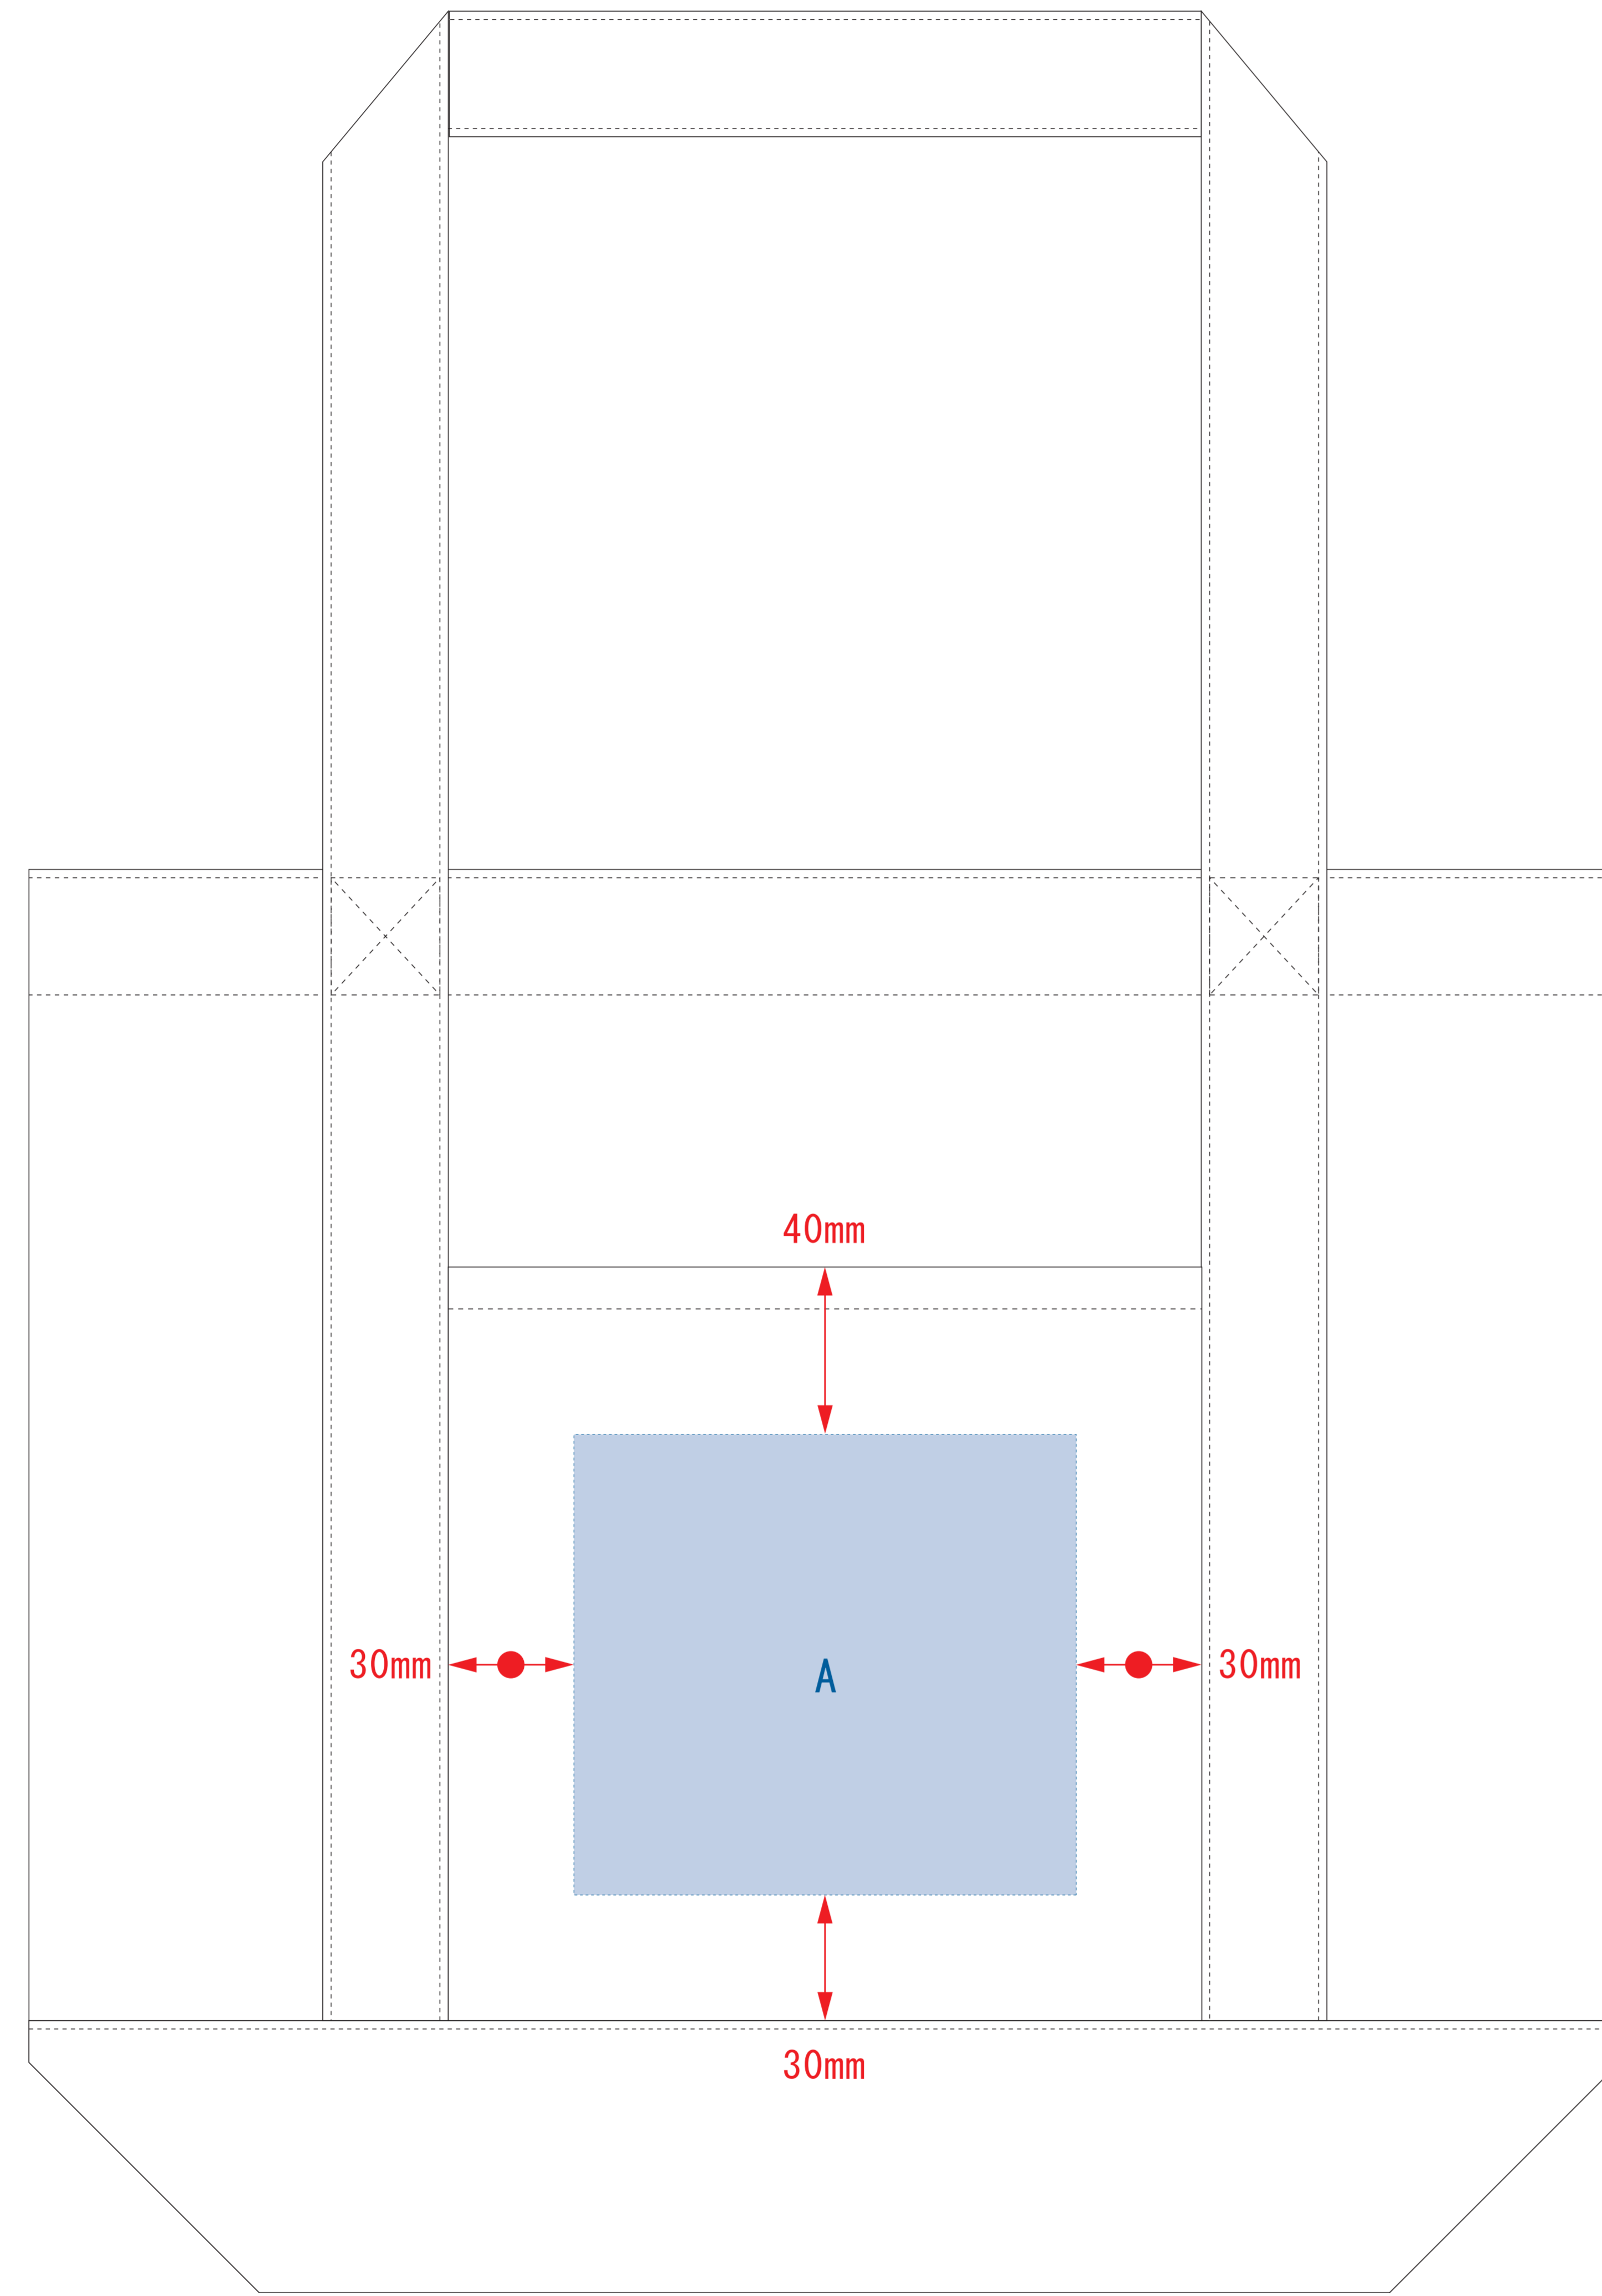

ST12067

キャンバスライントート (M) カラー

表面

裏面

※ナチュラルのみエコマーク有り(内側)

デザインスペース: A/W120×H110(mm) B/W120×H165(mm)

■シルク印刷 最大範囲: A/W120×H110(mm) B/W120×H165(mm)

■熱転写印刷 最大範囲: A/W120×H110(mm) B/W120×H165(mm)

■インクジェット印刷 最大範囲: A/W120×H110(mm)