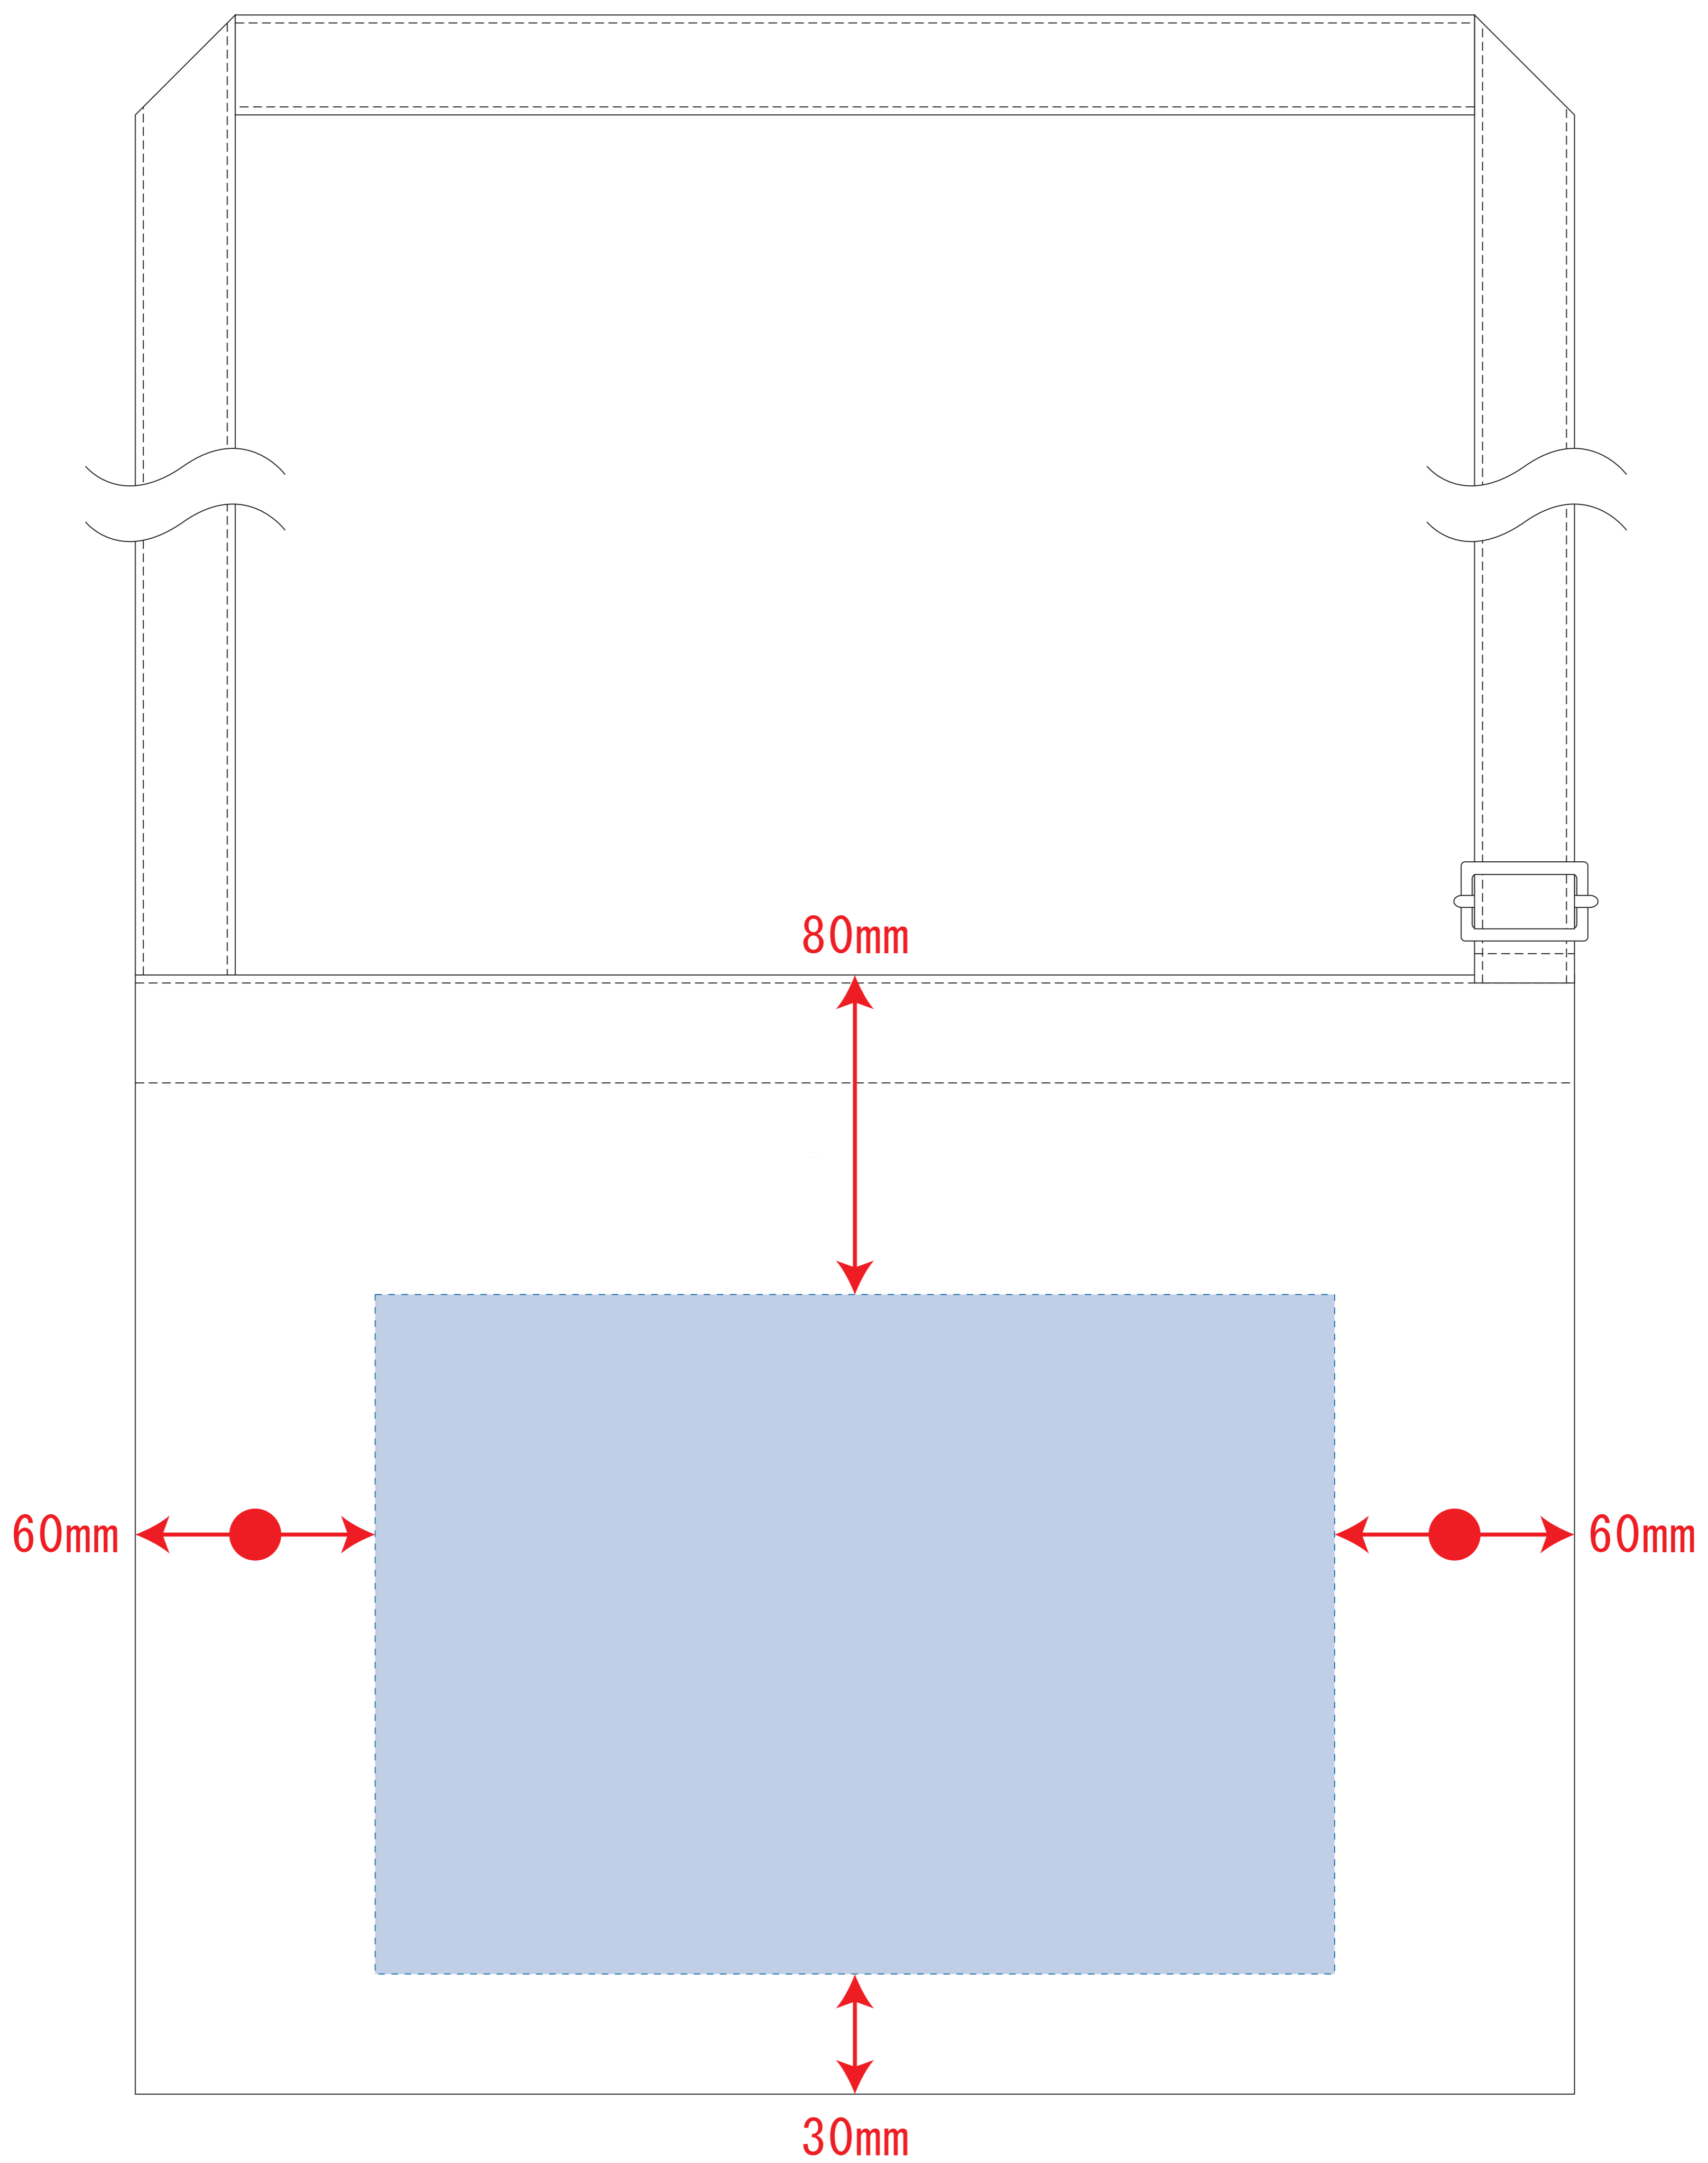

ST10045

キャンバスアジャストショルダーサコッシュ カラー

※ナチュラルのみエコマーク有り（内側）

デザインスペース：W240×H170（mm）

■シルク印刷 最大範囲：W240×H170（mm）

■熱転写印刷 最大範囲：W240×H170（mm）

■インクジェット印刷 最大範囲：W240×H170（mm）