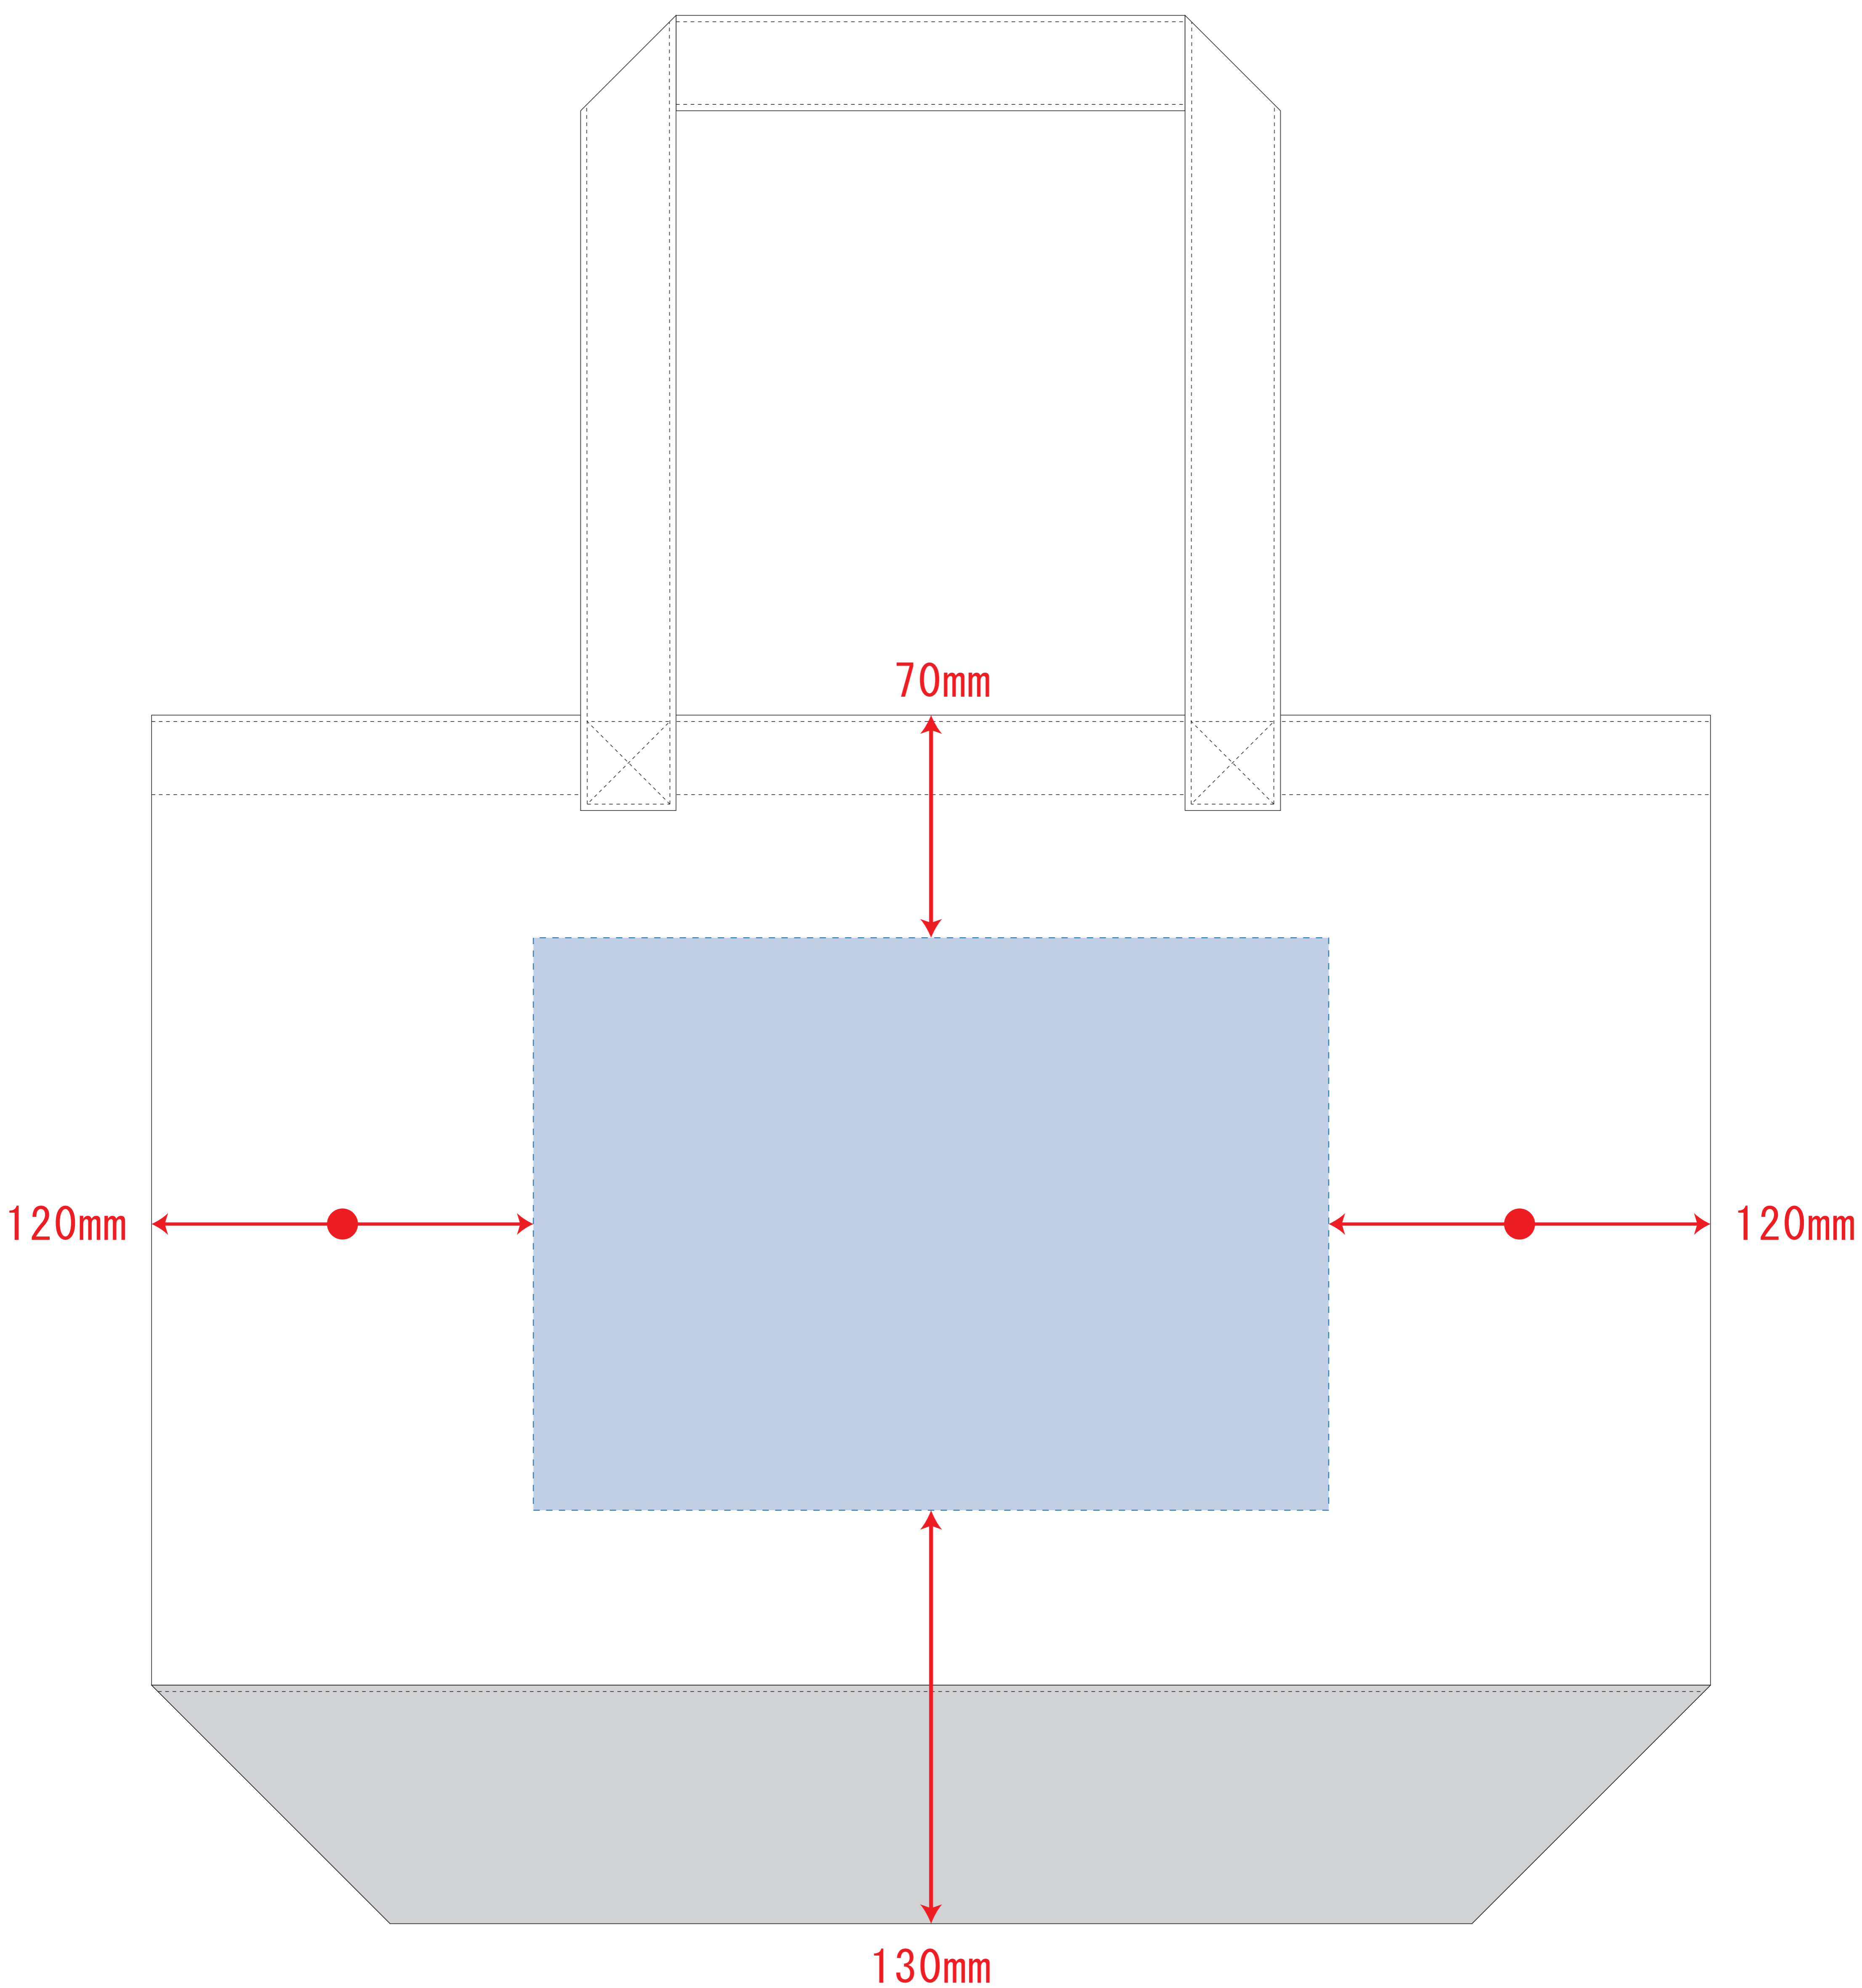

ST10039

キャンバスカラーボトムアウトハンドルトート (L)

デザインスペース : W250 × H180 (mm)

■シルク印刷 最大範囲 : W250 × H180 (mm)

■熱転写印刷 最大範囲 : W250 × H180 (mm)

■インクジェット印刷 最大範囲 : W250 × H180 (mm)