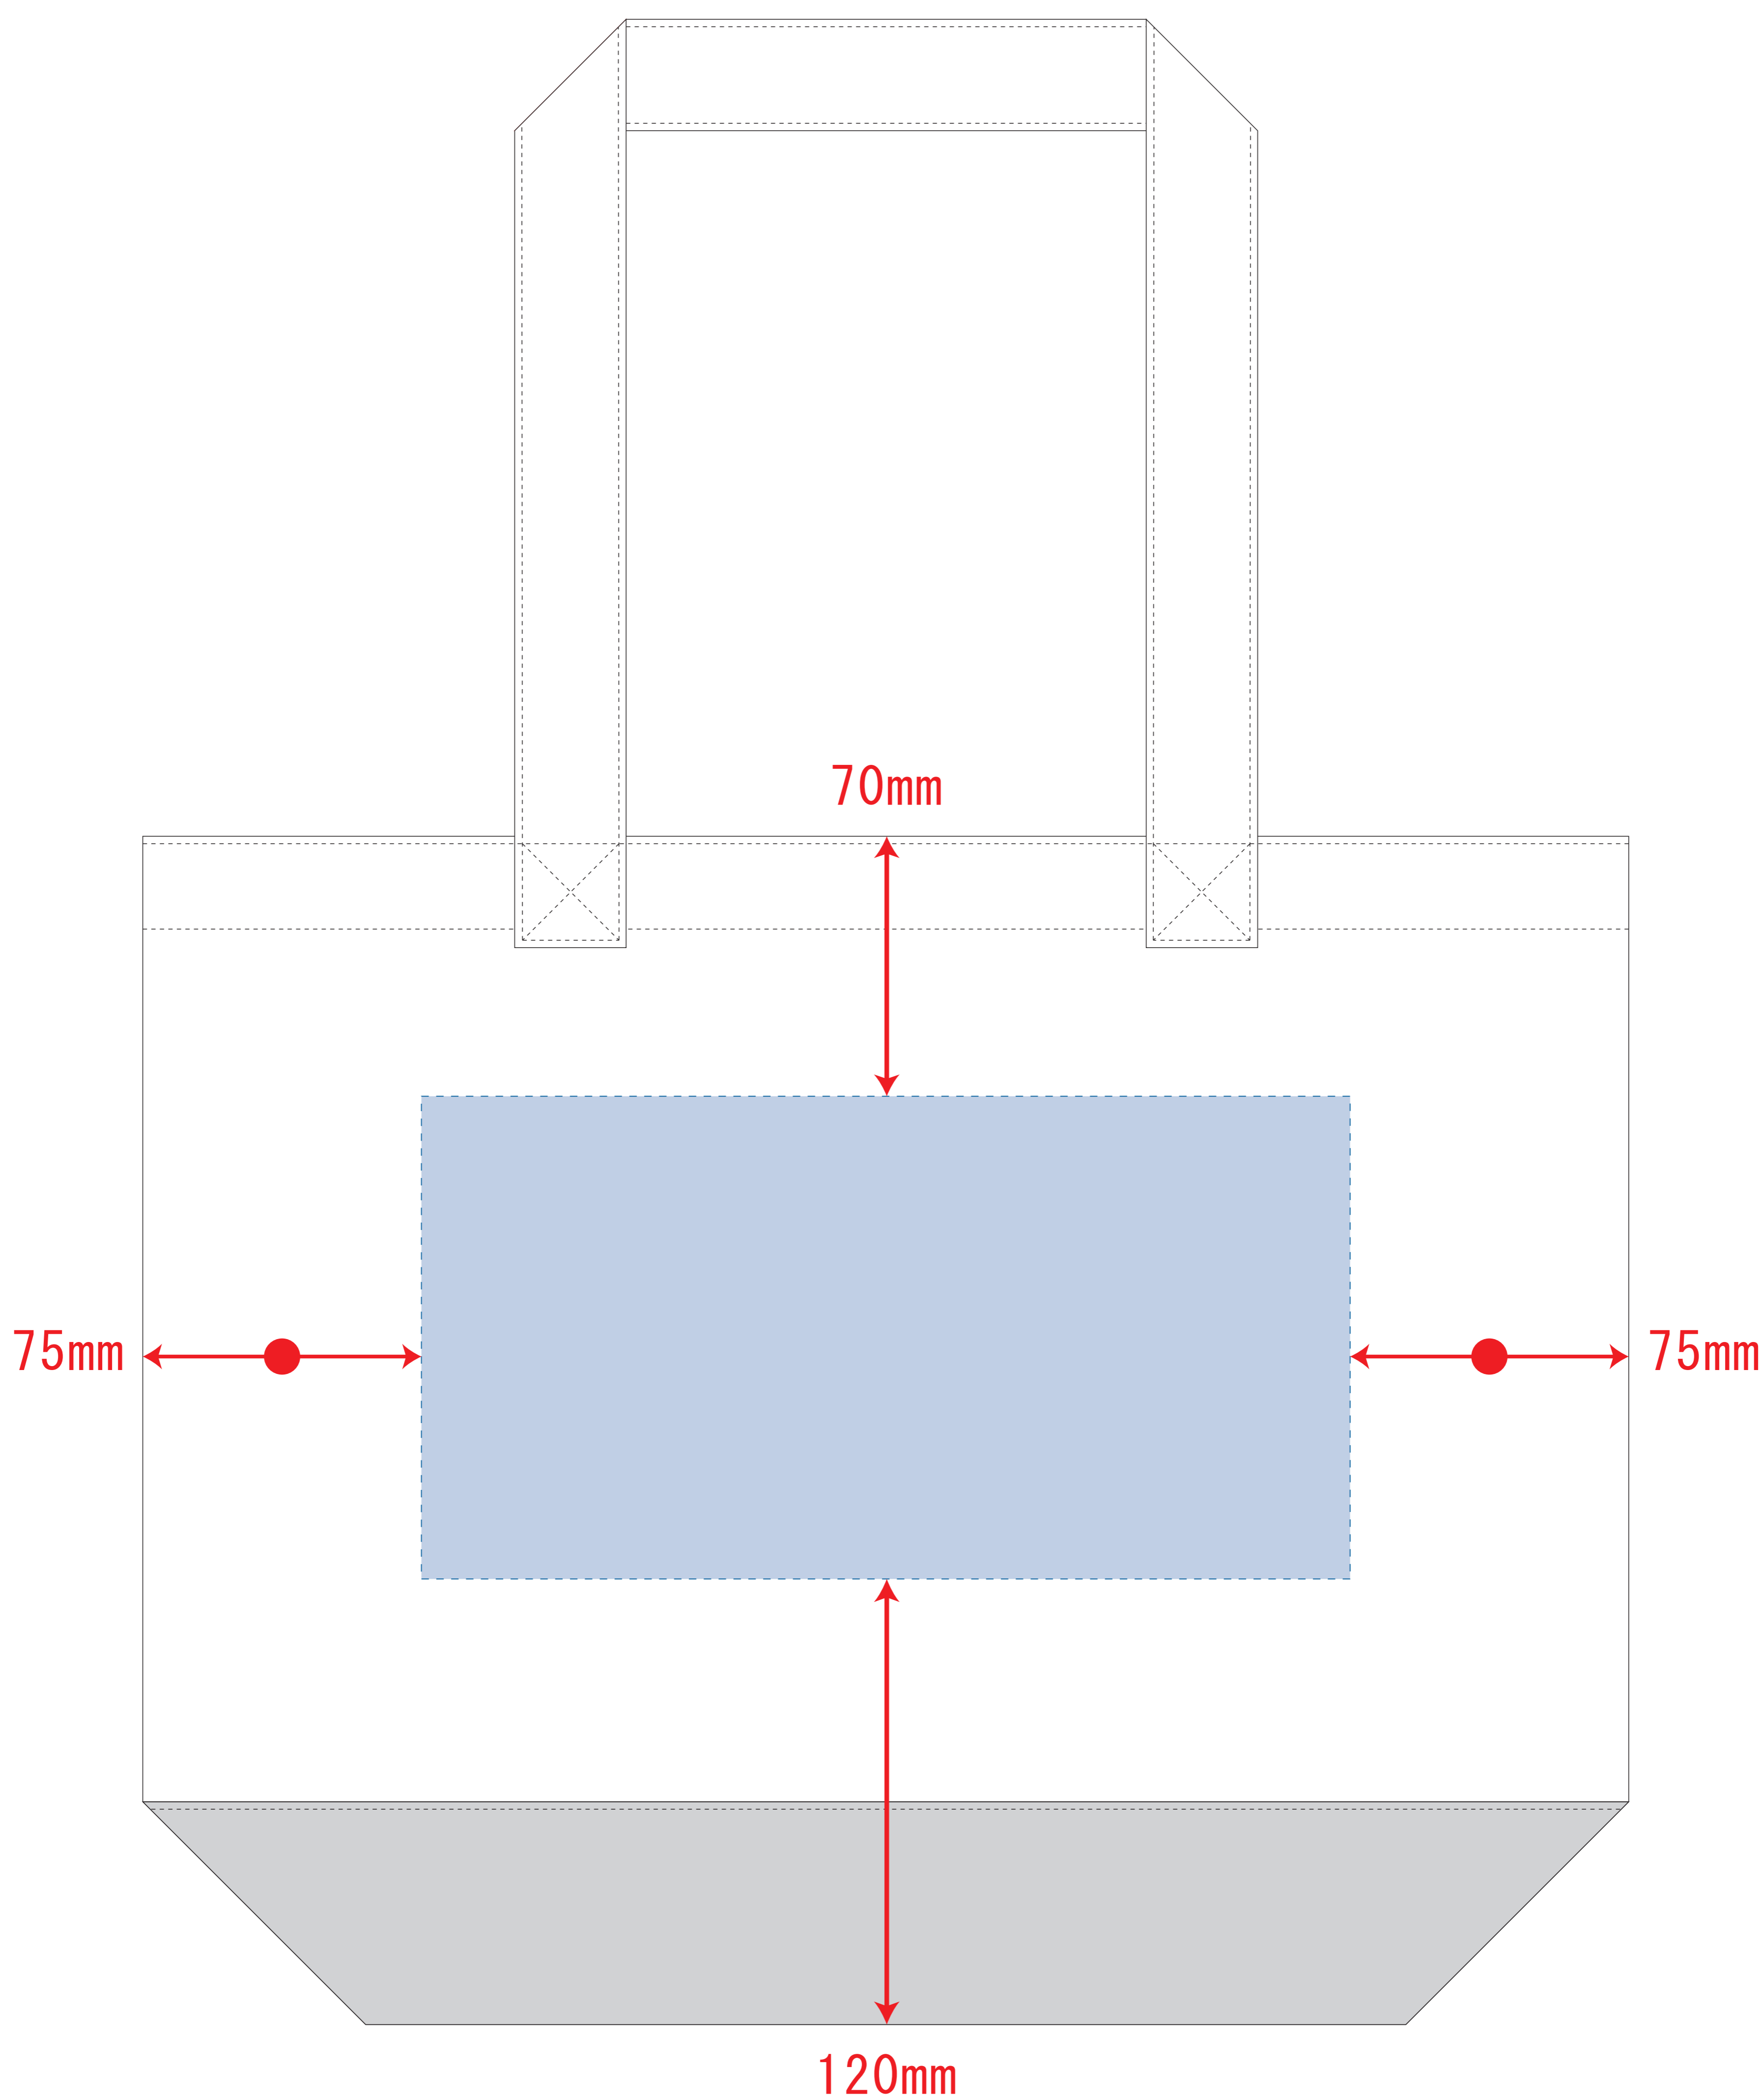

ST10038

キャンバスカラーボトムアウトハンドルトート (M)

デザインスペース : W250×H130 (mm)

■シルク印刷 最大範囲 : W250×H130 (mm)

■熱転写印刷 最大範囲 : W250×H130 (mm)

■インクジェット印刷 最大範囲 : W250×H130 (mm)