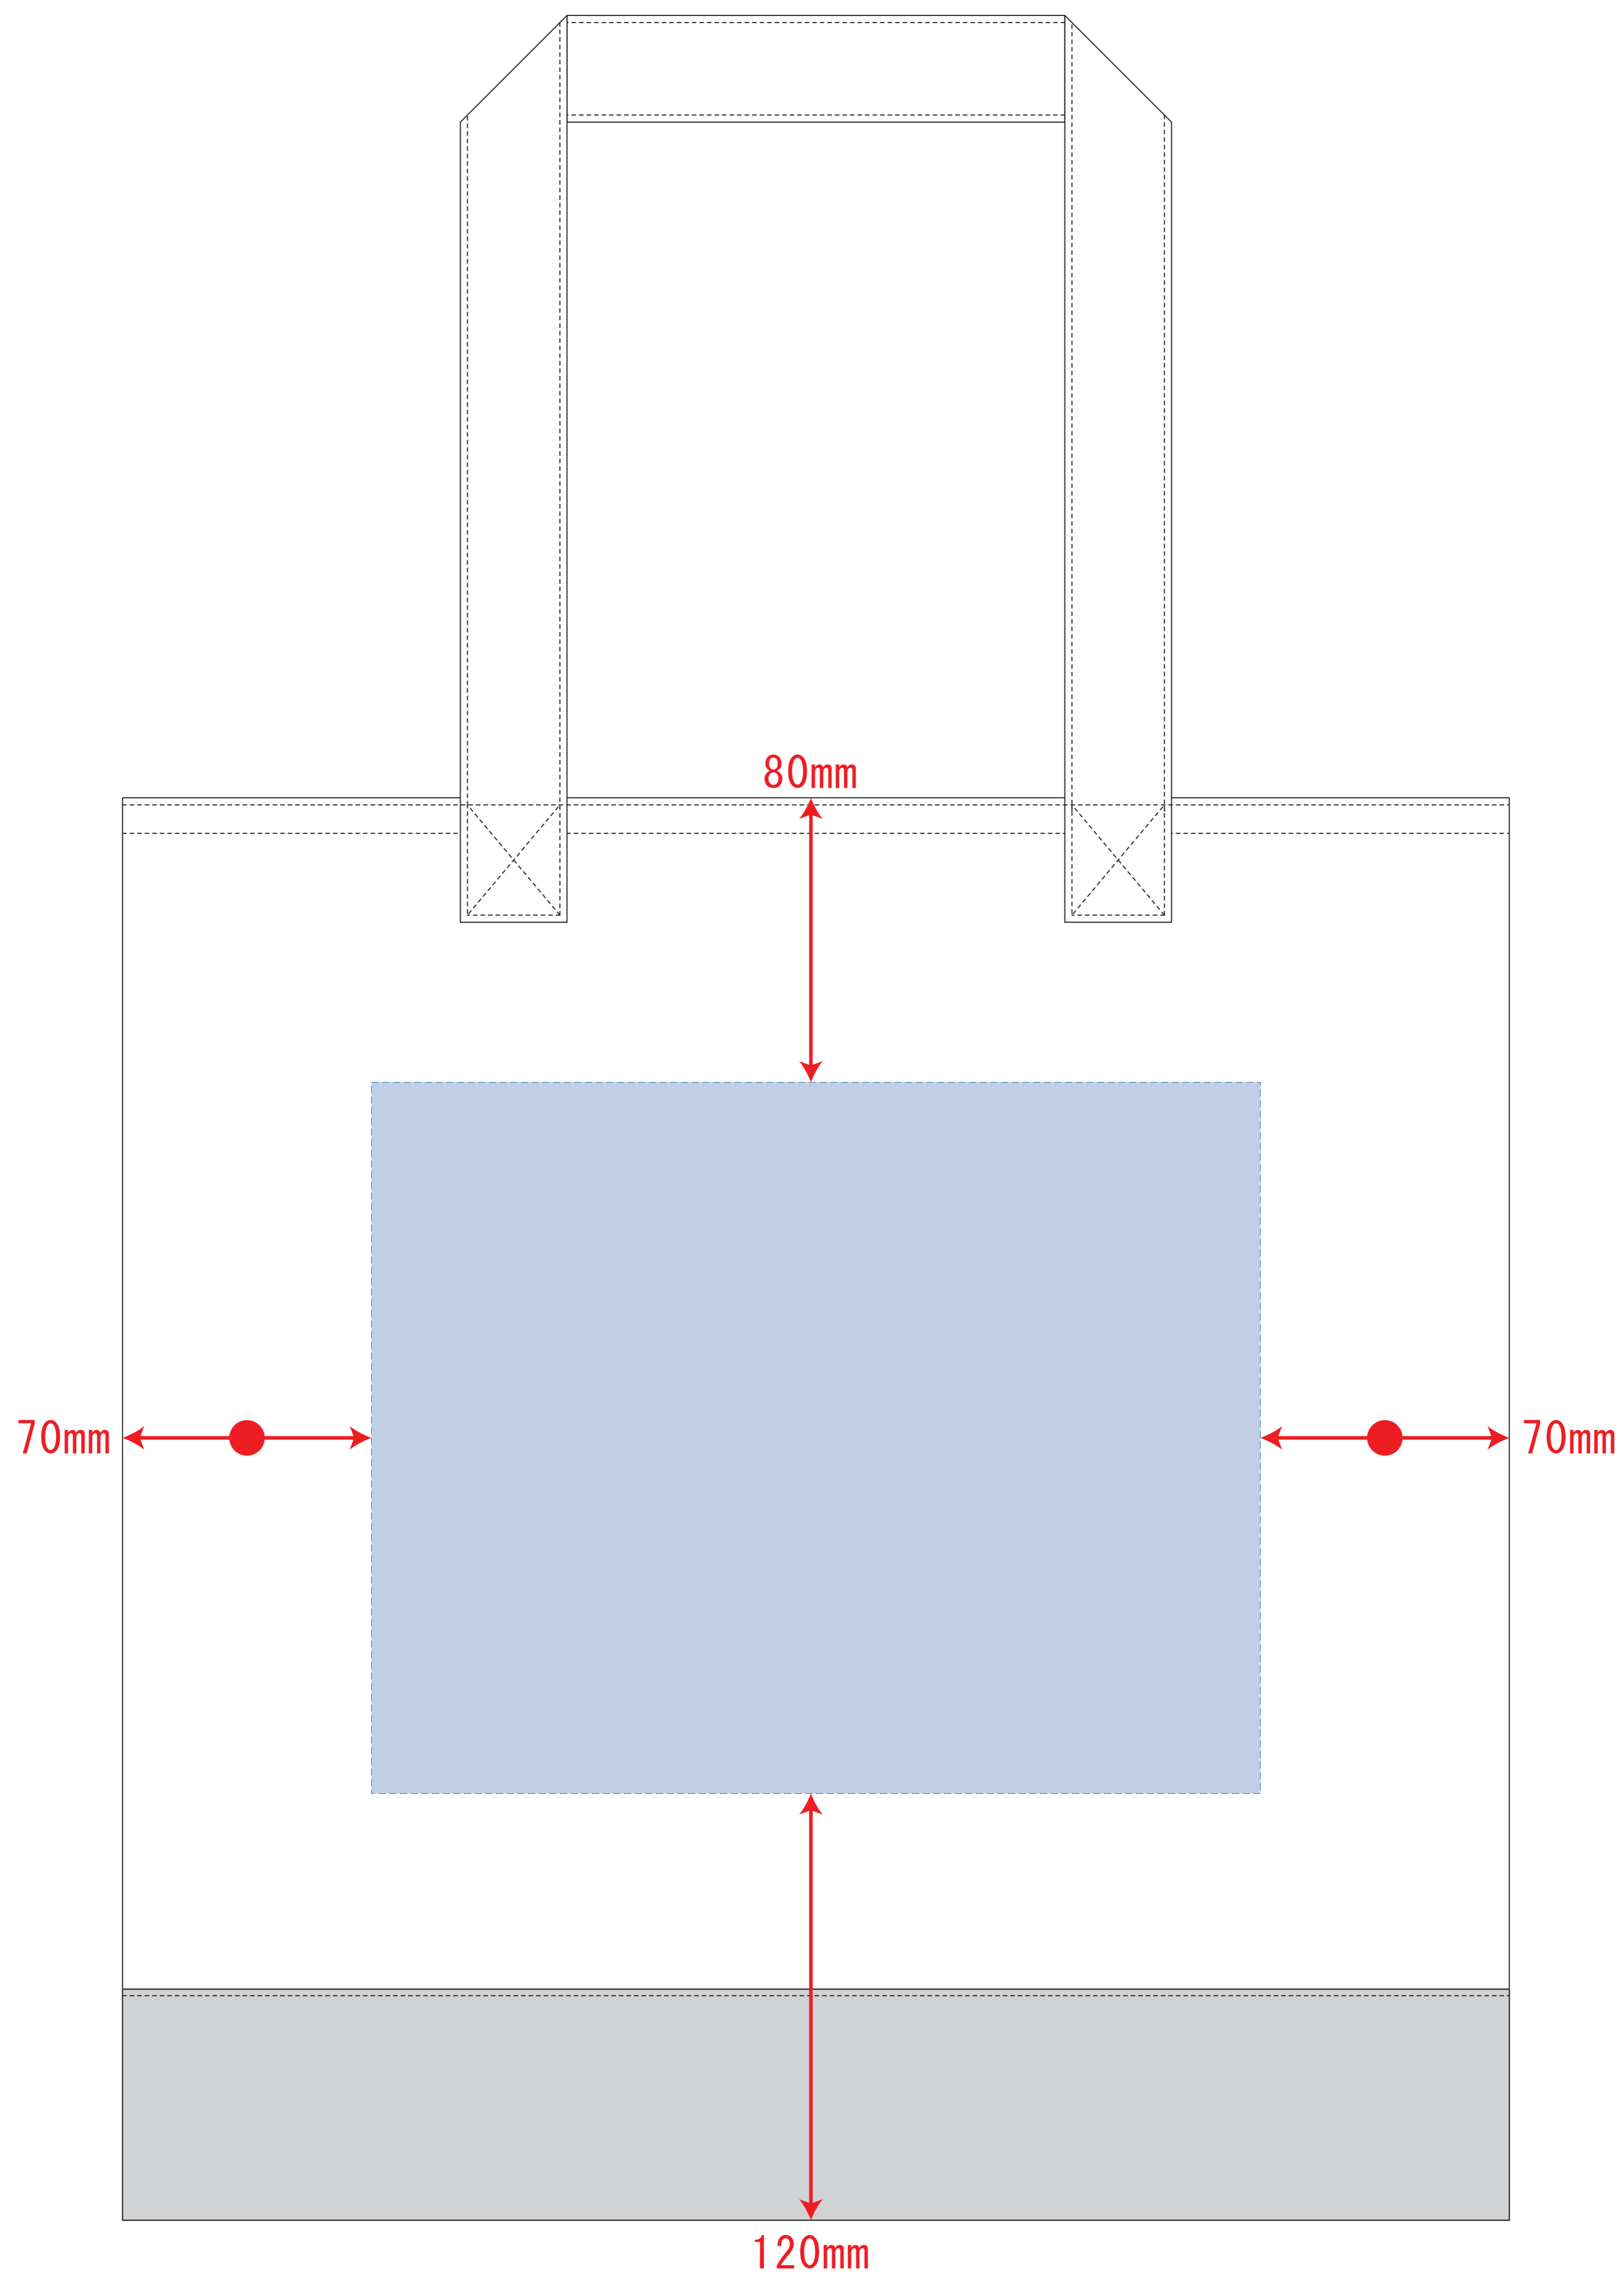

ST10037

キャンバスカラーボトムフラットトート

デザインスペース : W250×H200 (mm)

■シルク印刷 最大範囲 : W250×H200 (mm)

■熱転写印刷 最大範囲 : W250×H200 (mm)

■インクジェット印刷 最大範囲 : W250×H200 (mm)