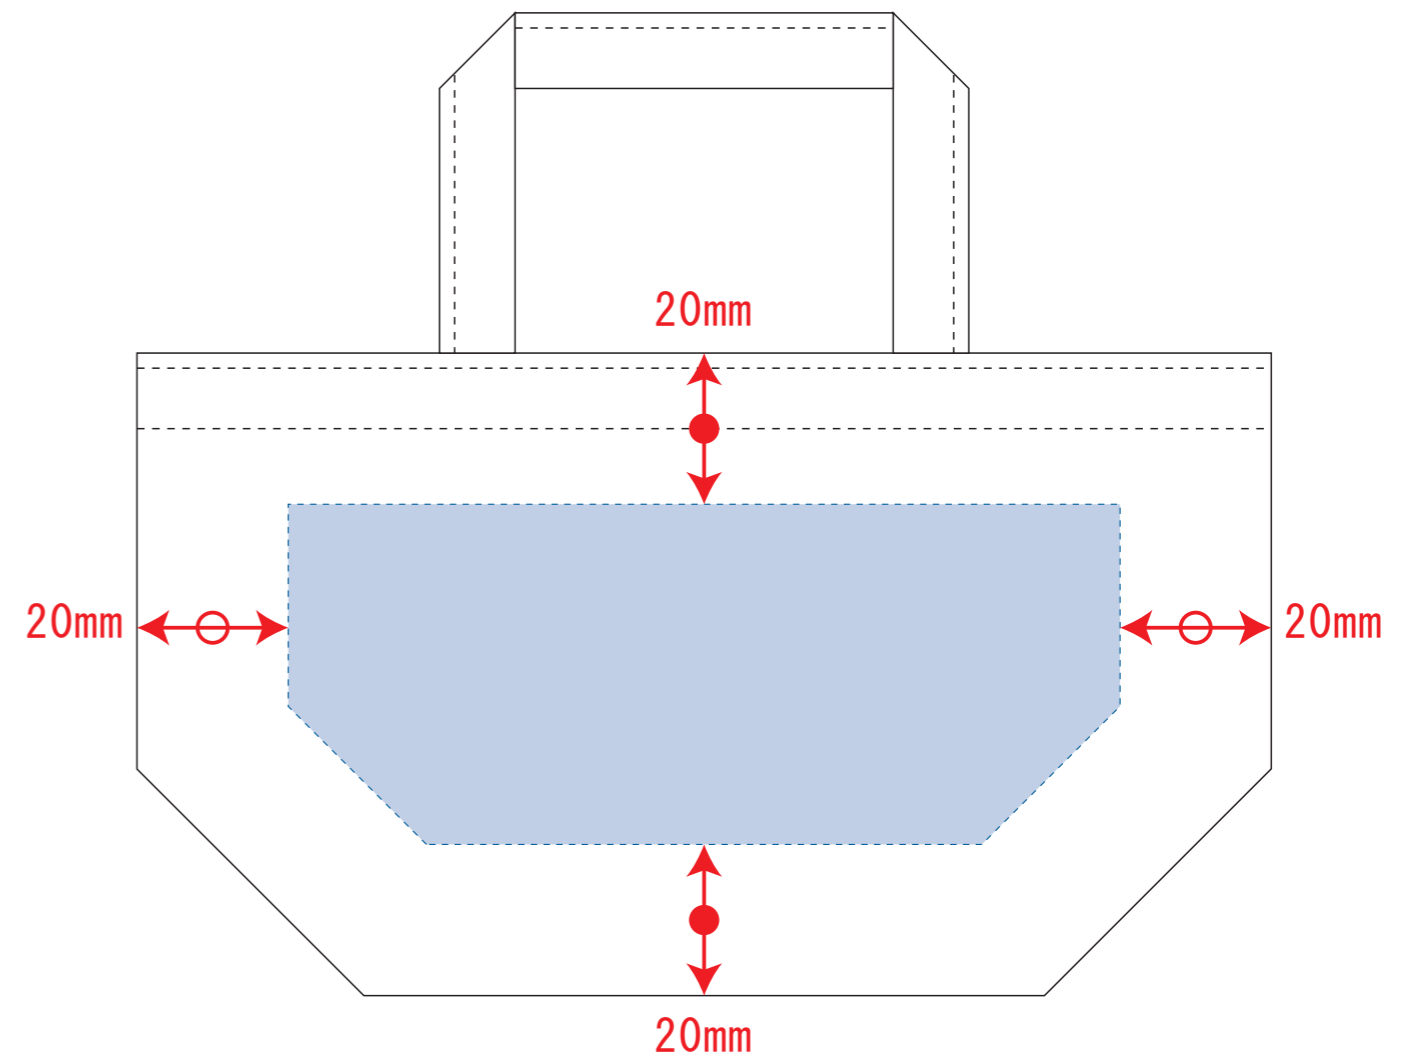

ST08025

ライトキャンバスパッケージトート

シルク用

インクジェット用

デザインスペース : W90×H25 (mm)

■シルク印刷 最大範囲 : W90×H25 (mm)

デザインスペース : W110×H45 (mm)

■インクジェット印刷 最大範囲 : W110×H45 (mm)