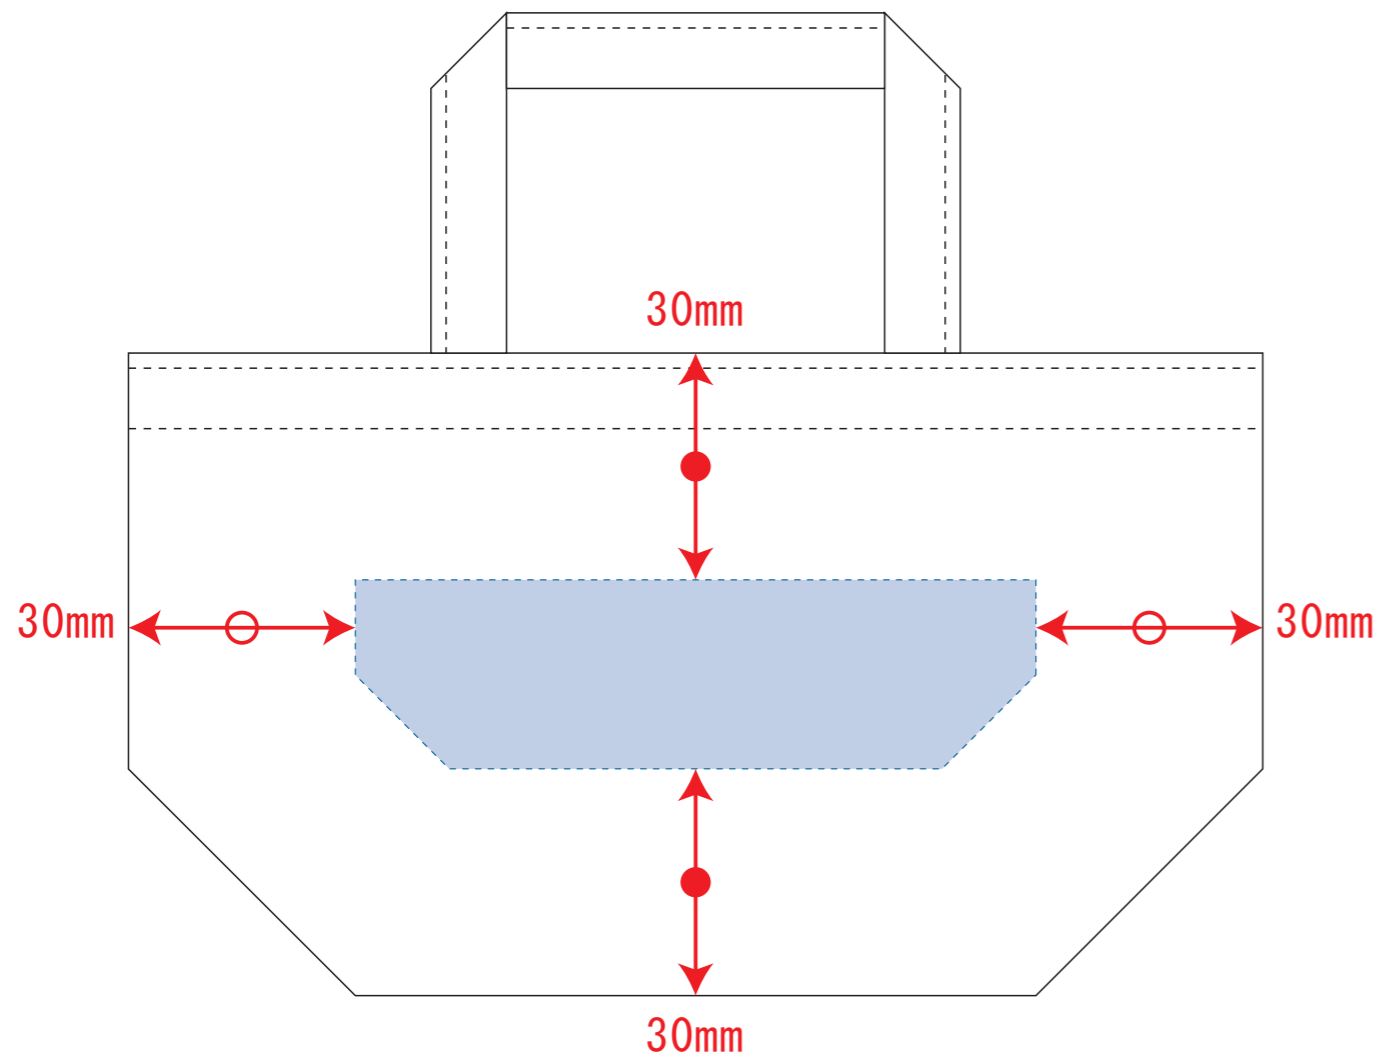

ST08025

ライトキャンバスパッケージトート

シルク用

インクジェット用

デザインスペース : W90×H25 (mm)

■シルク印刷 最大範囲 : W90×H25 (mm)

デザインスペース : W110×H45 (mm)

■インクジェット印刷 最大範囲 : W110×H45 (mm)