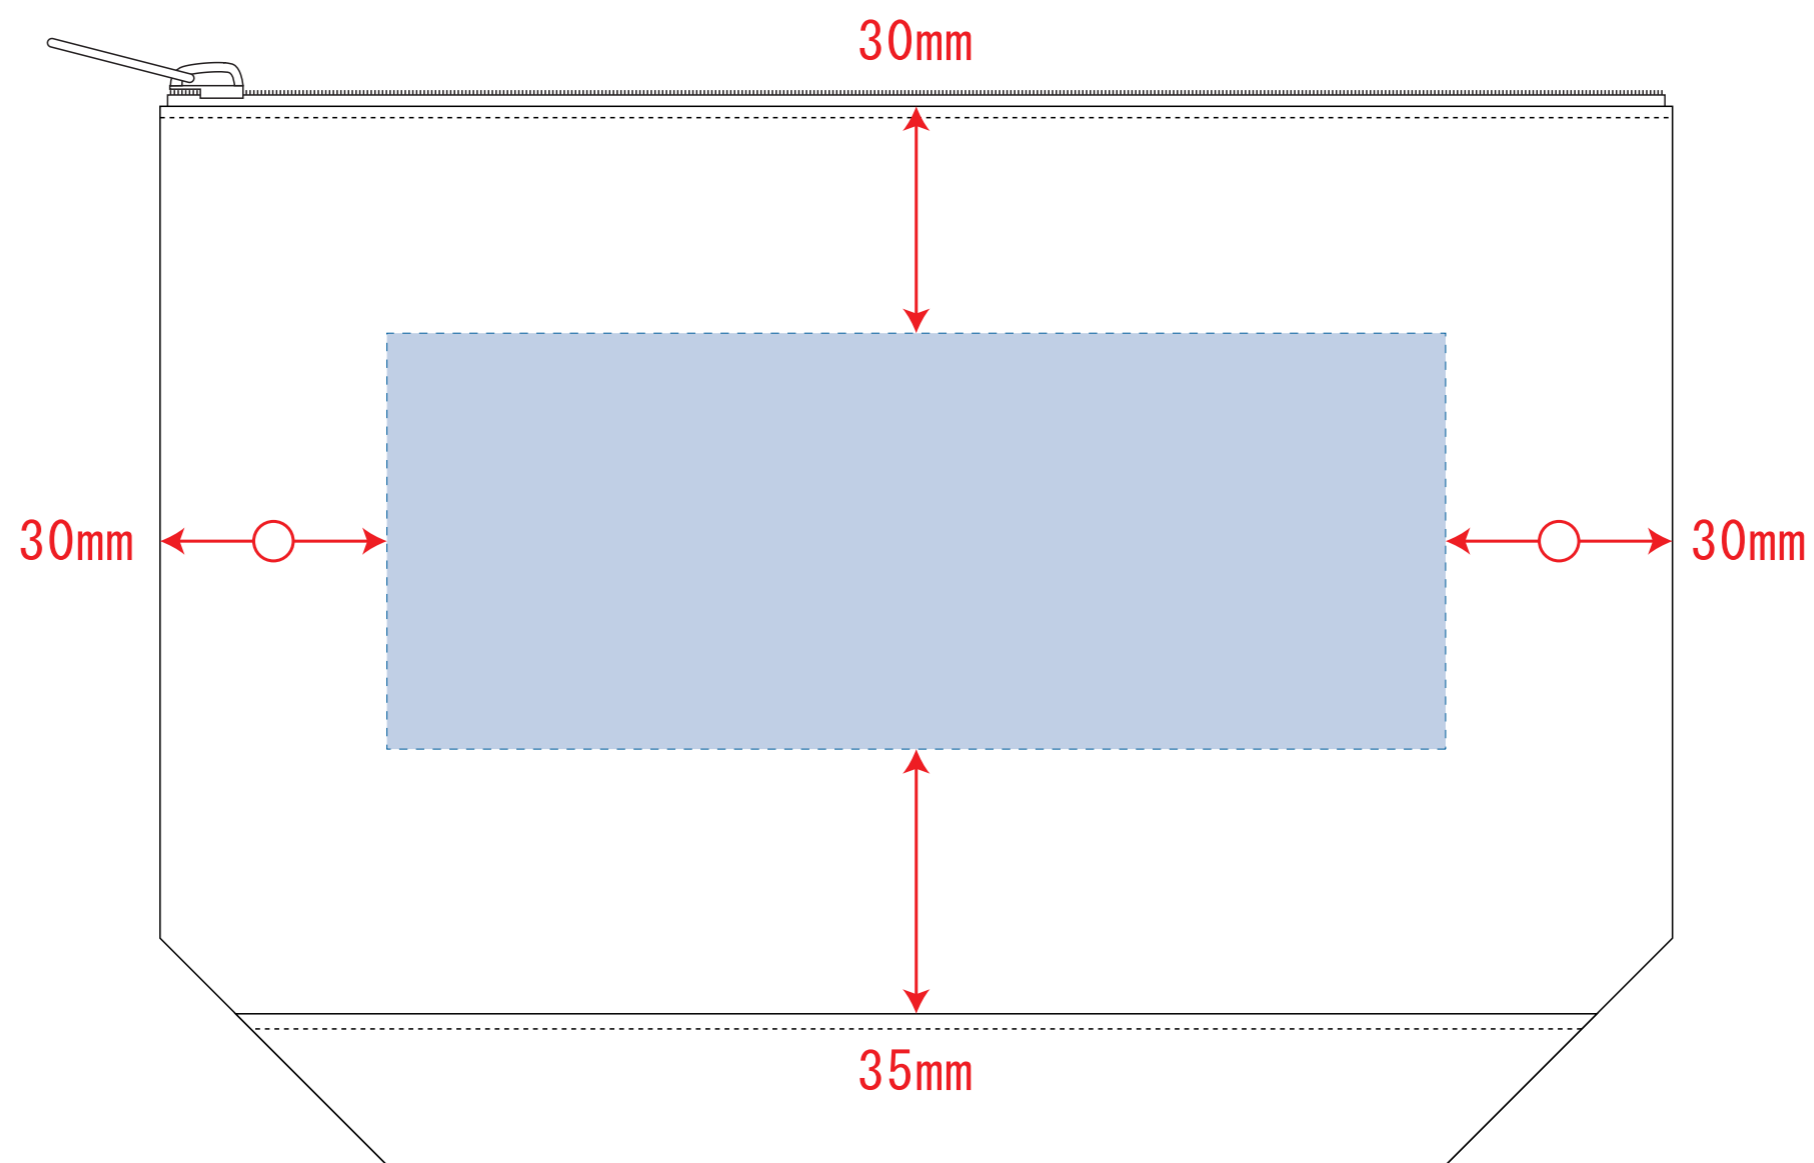

ST08022

ライトキャンバスカラーボトムデイリーポーチ (S)

デザインスペース : W140×H55 (mm)

■シルク印刷 最大範囲 : W140×H55 (mm)

■熱転写印刷 最大範囲 : W140×H55 (mm)

■インクジェット印刷 最大範囲 : W140×H55 (mm)