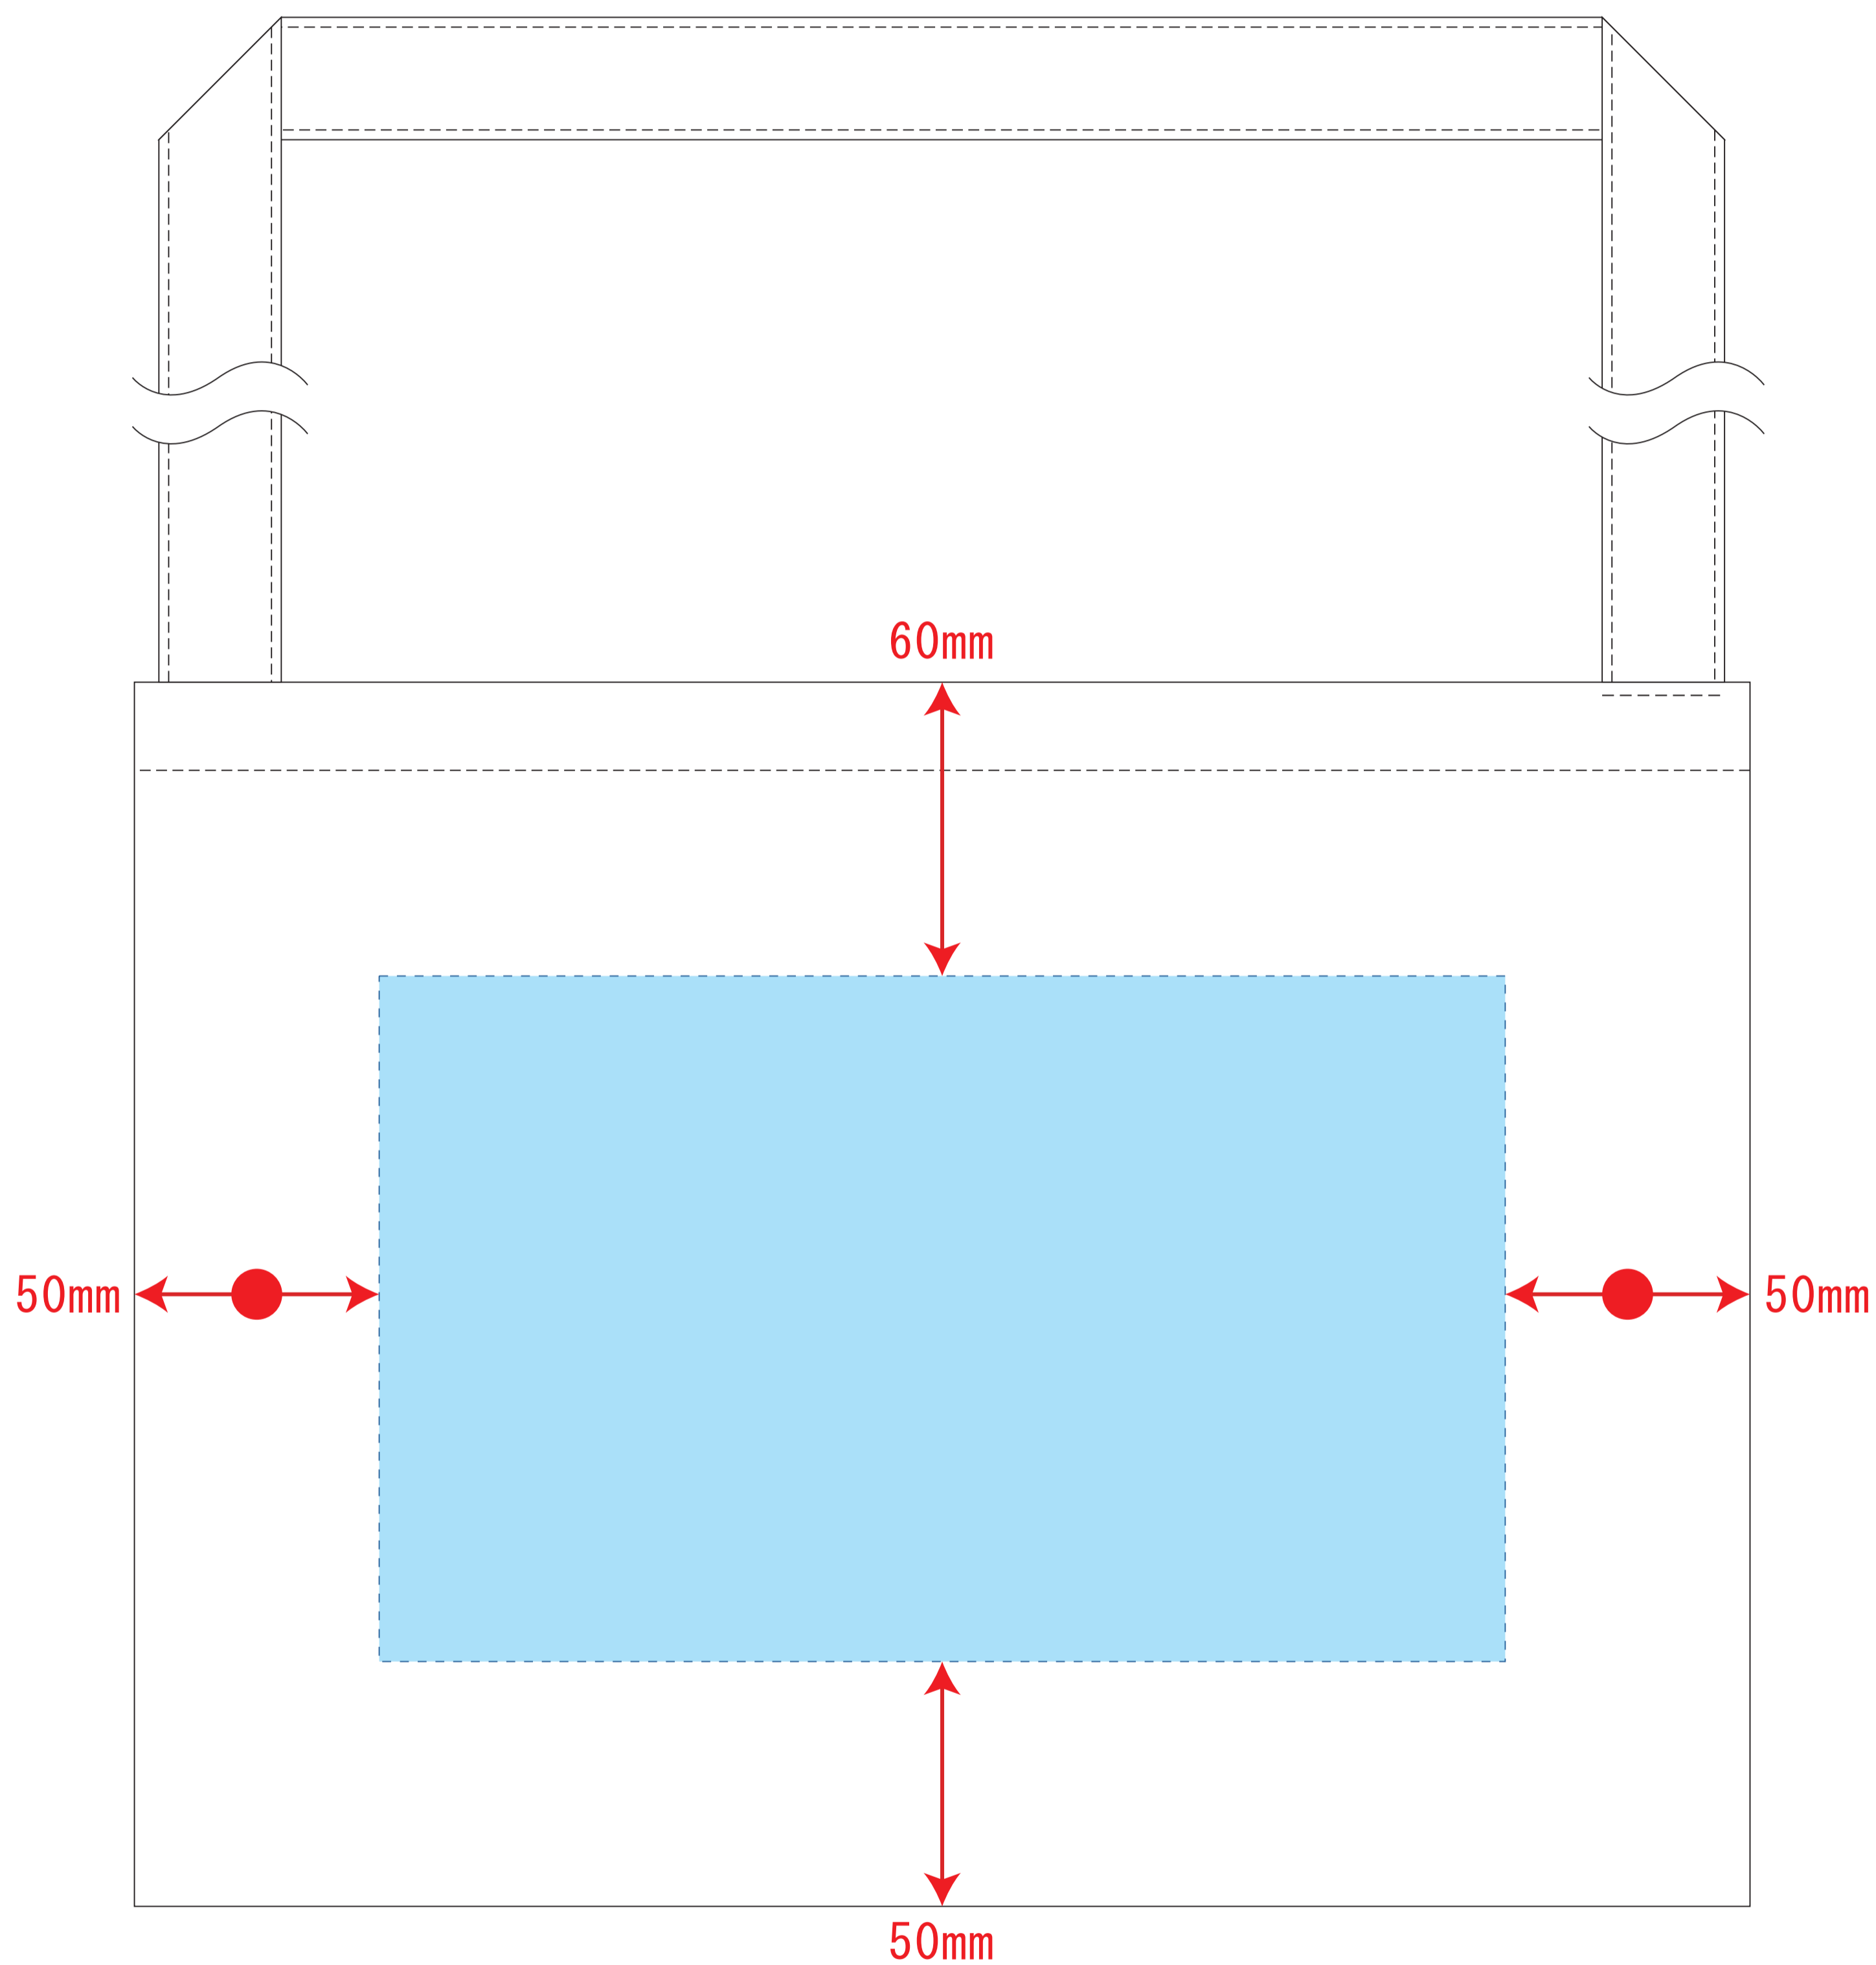

ST05045

厚手コットンサコッシュ

※ナチュラルのみエコマーク有り（内側）

デザインスペース：W230×H140（mm）

■シルク印刷 最大範囲：W230×H140（mm）

■熱転写印刷 最大範囲：W230×H140（mm）