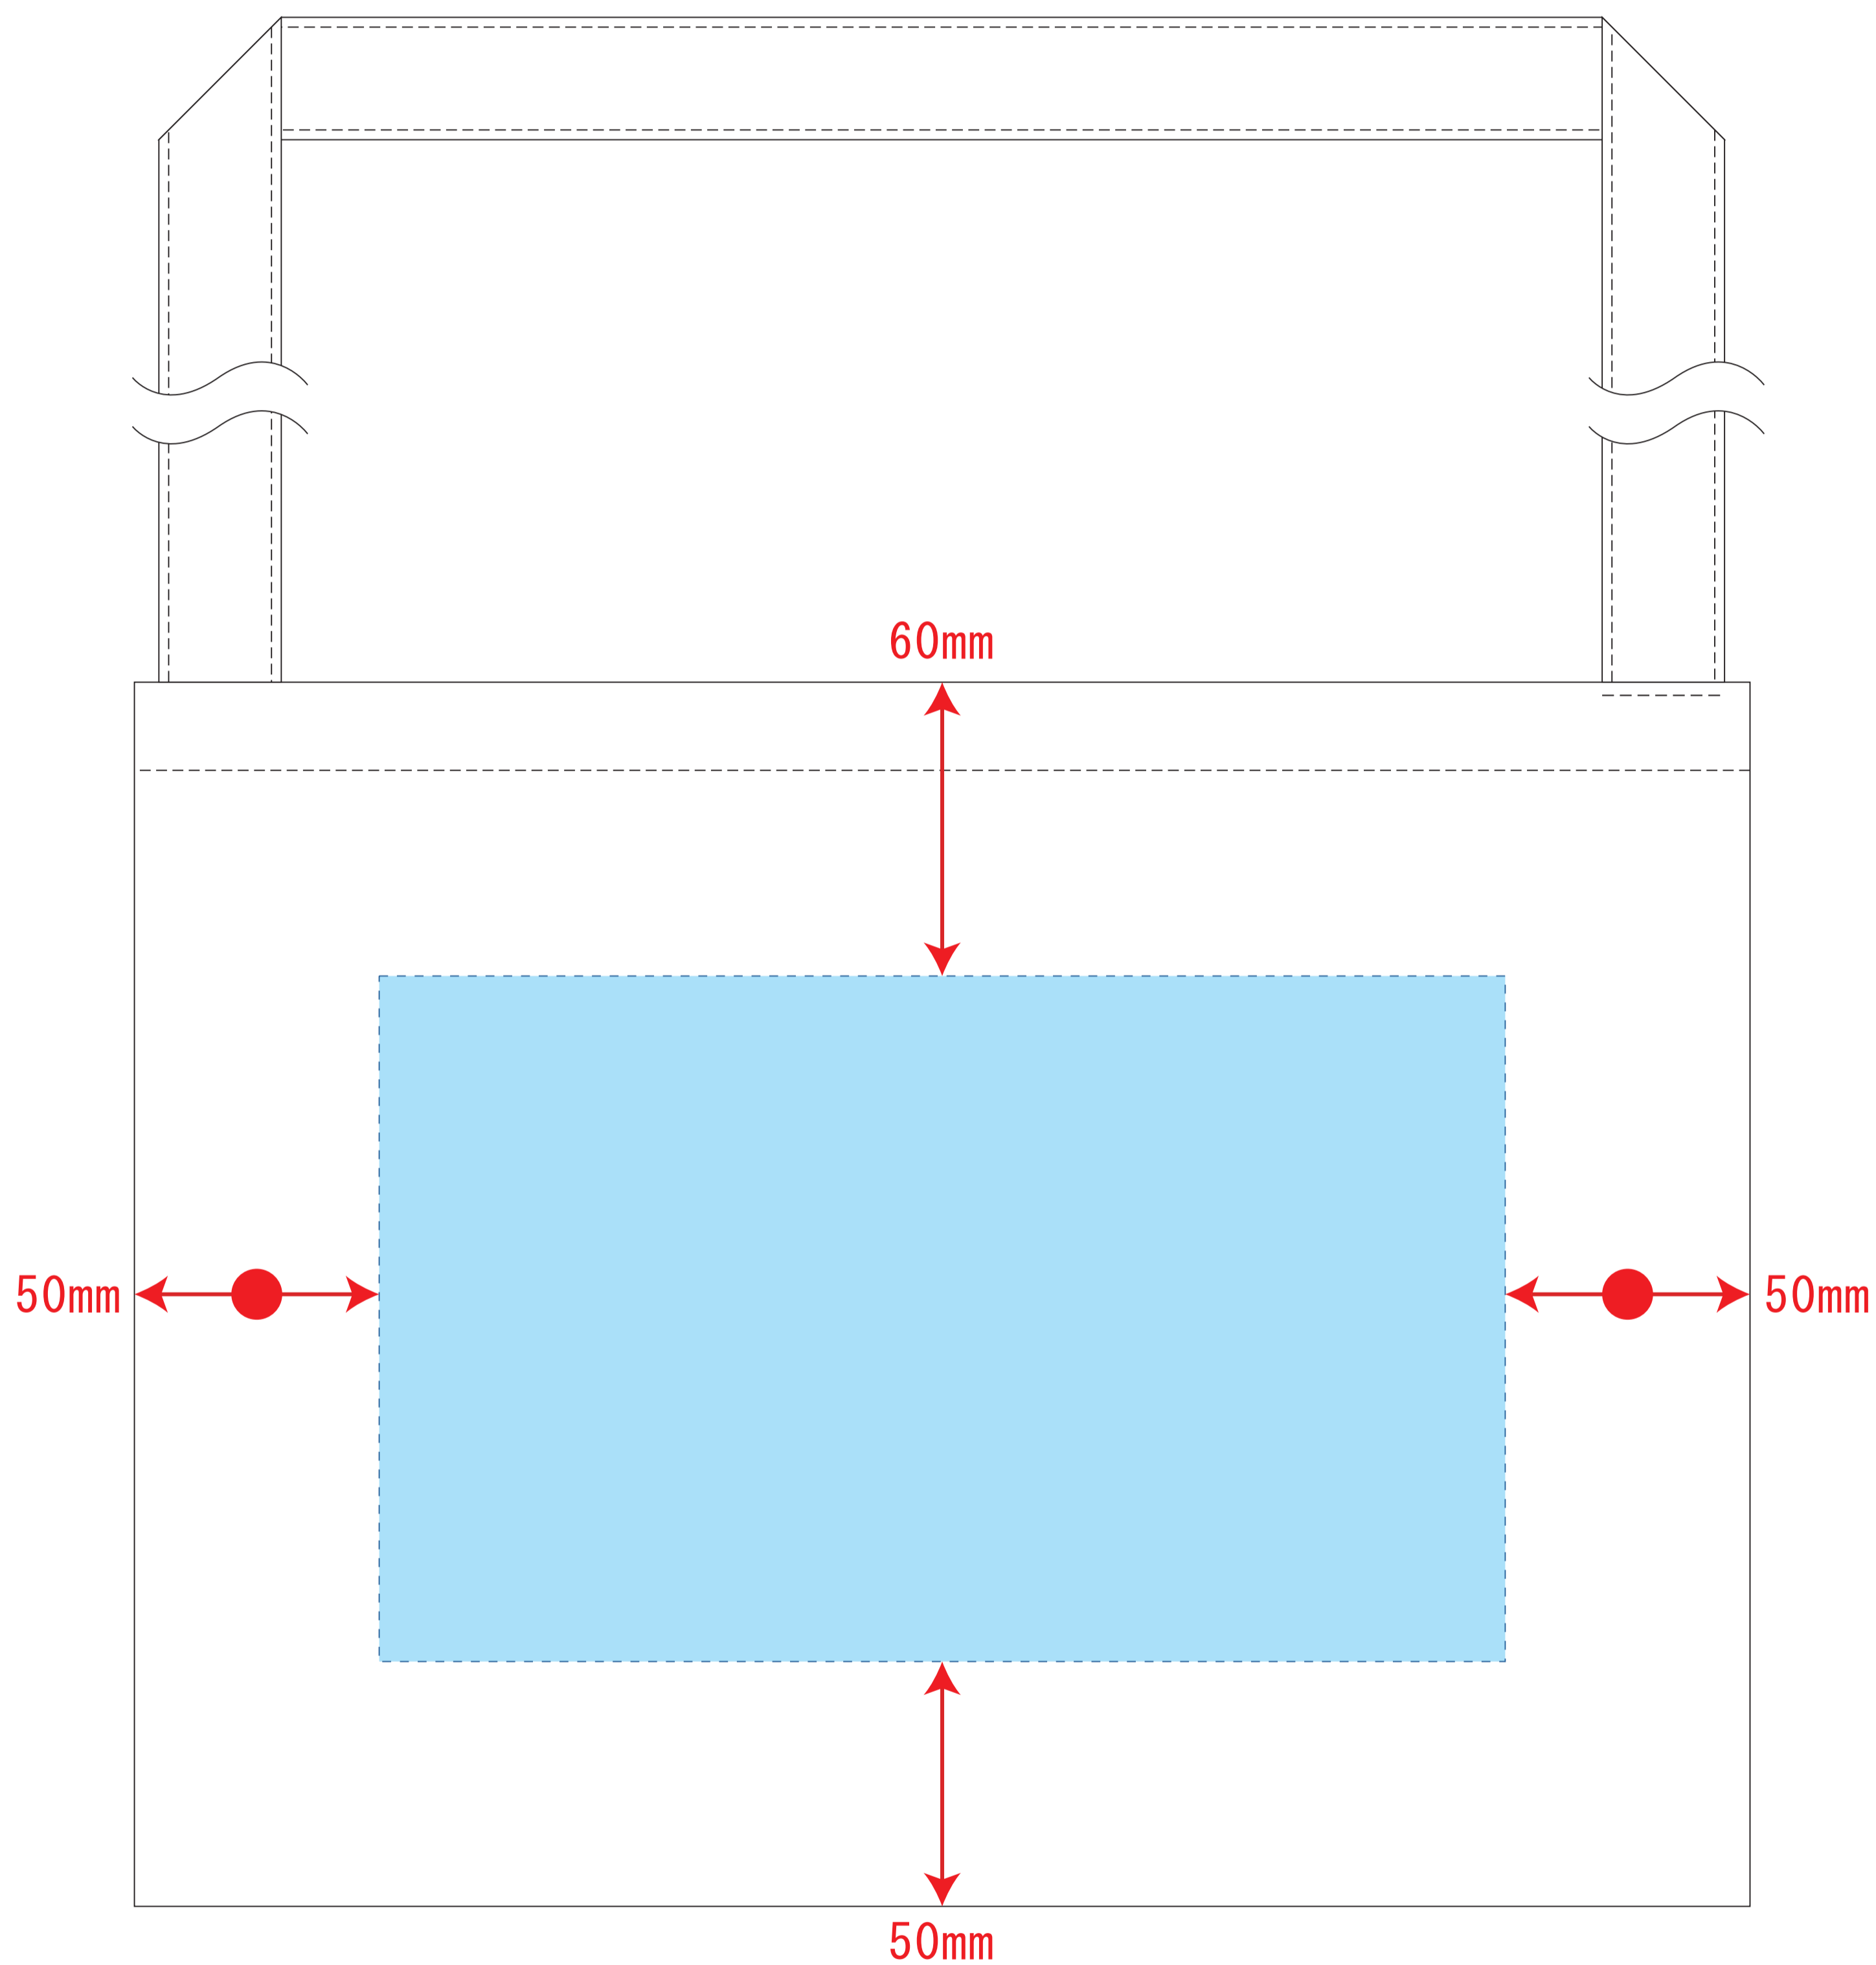

ST05044

厚手コットンサコッシュ ナチュラル

※ナチュラルのみエコマーク有り（内側）

デザインスペース：W230×H140（mm）

■シルク印刷 最大範囲：W230×H140（mm）

■熱転写印刷 最大範囲：W230×H140（mm）