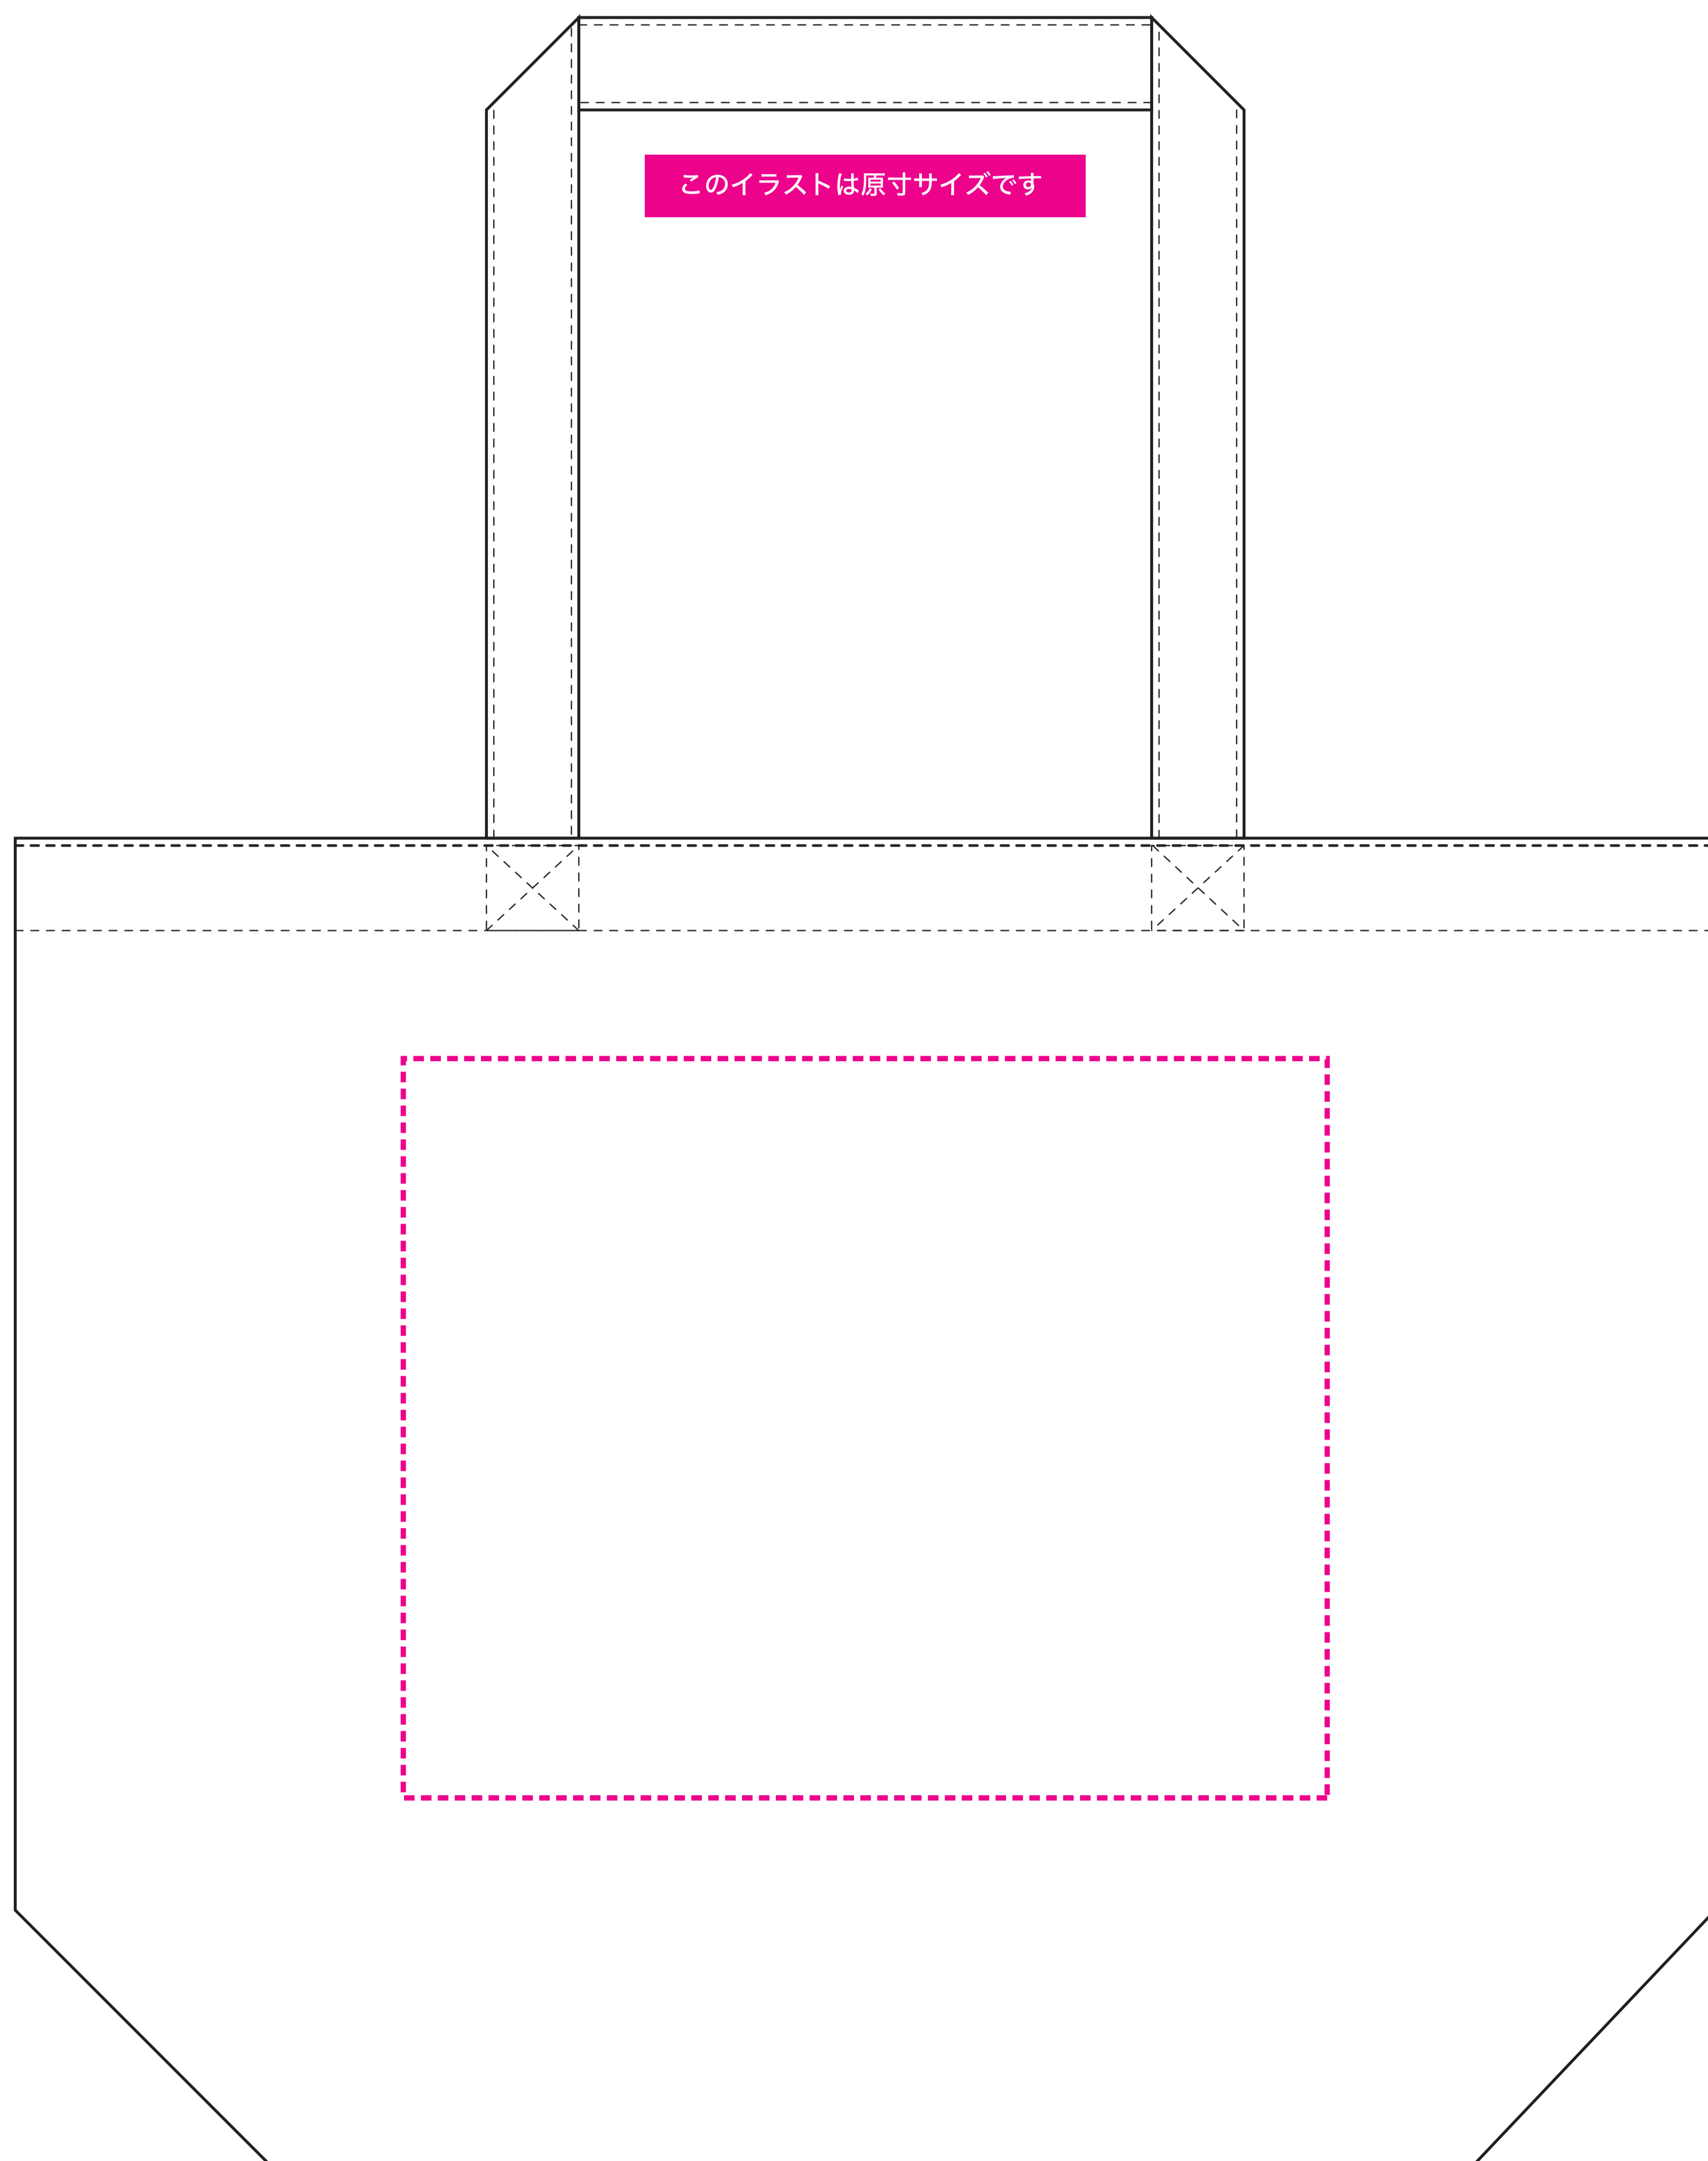

SE12007

キャンバスエコバッグ

 = 印刷レイアウト範囲 印刷最大サイズ:縦20×横25cm