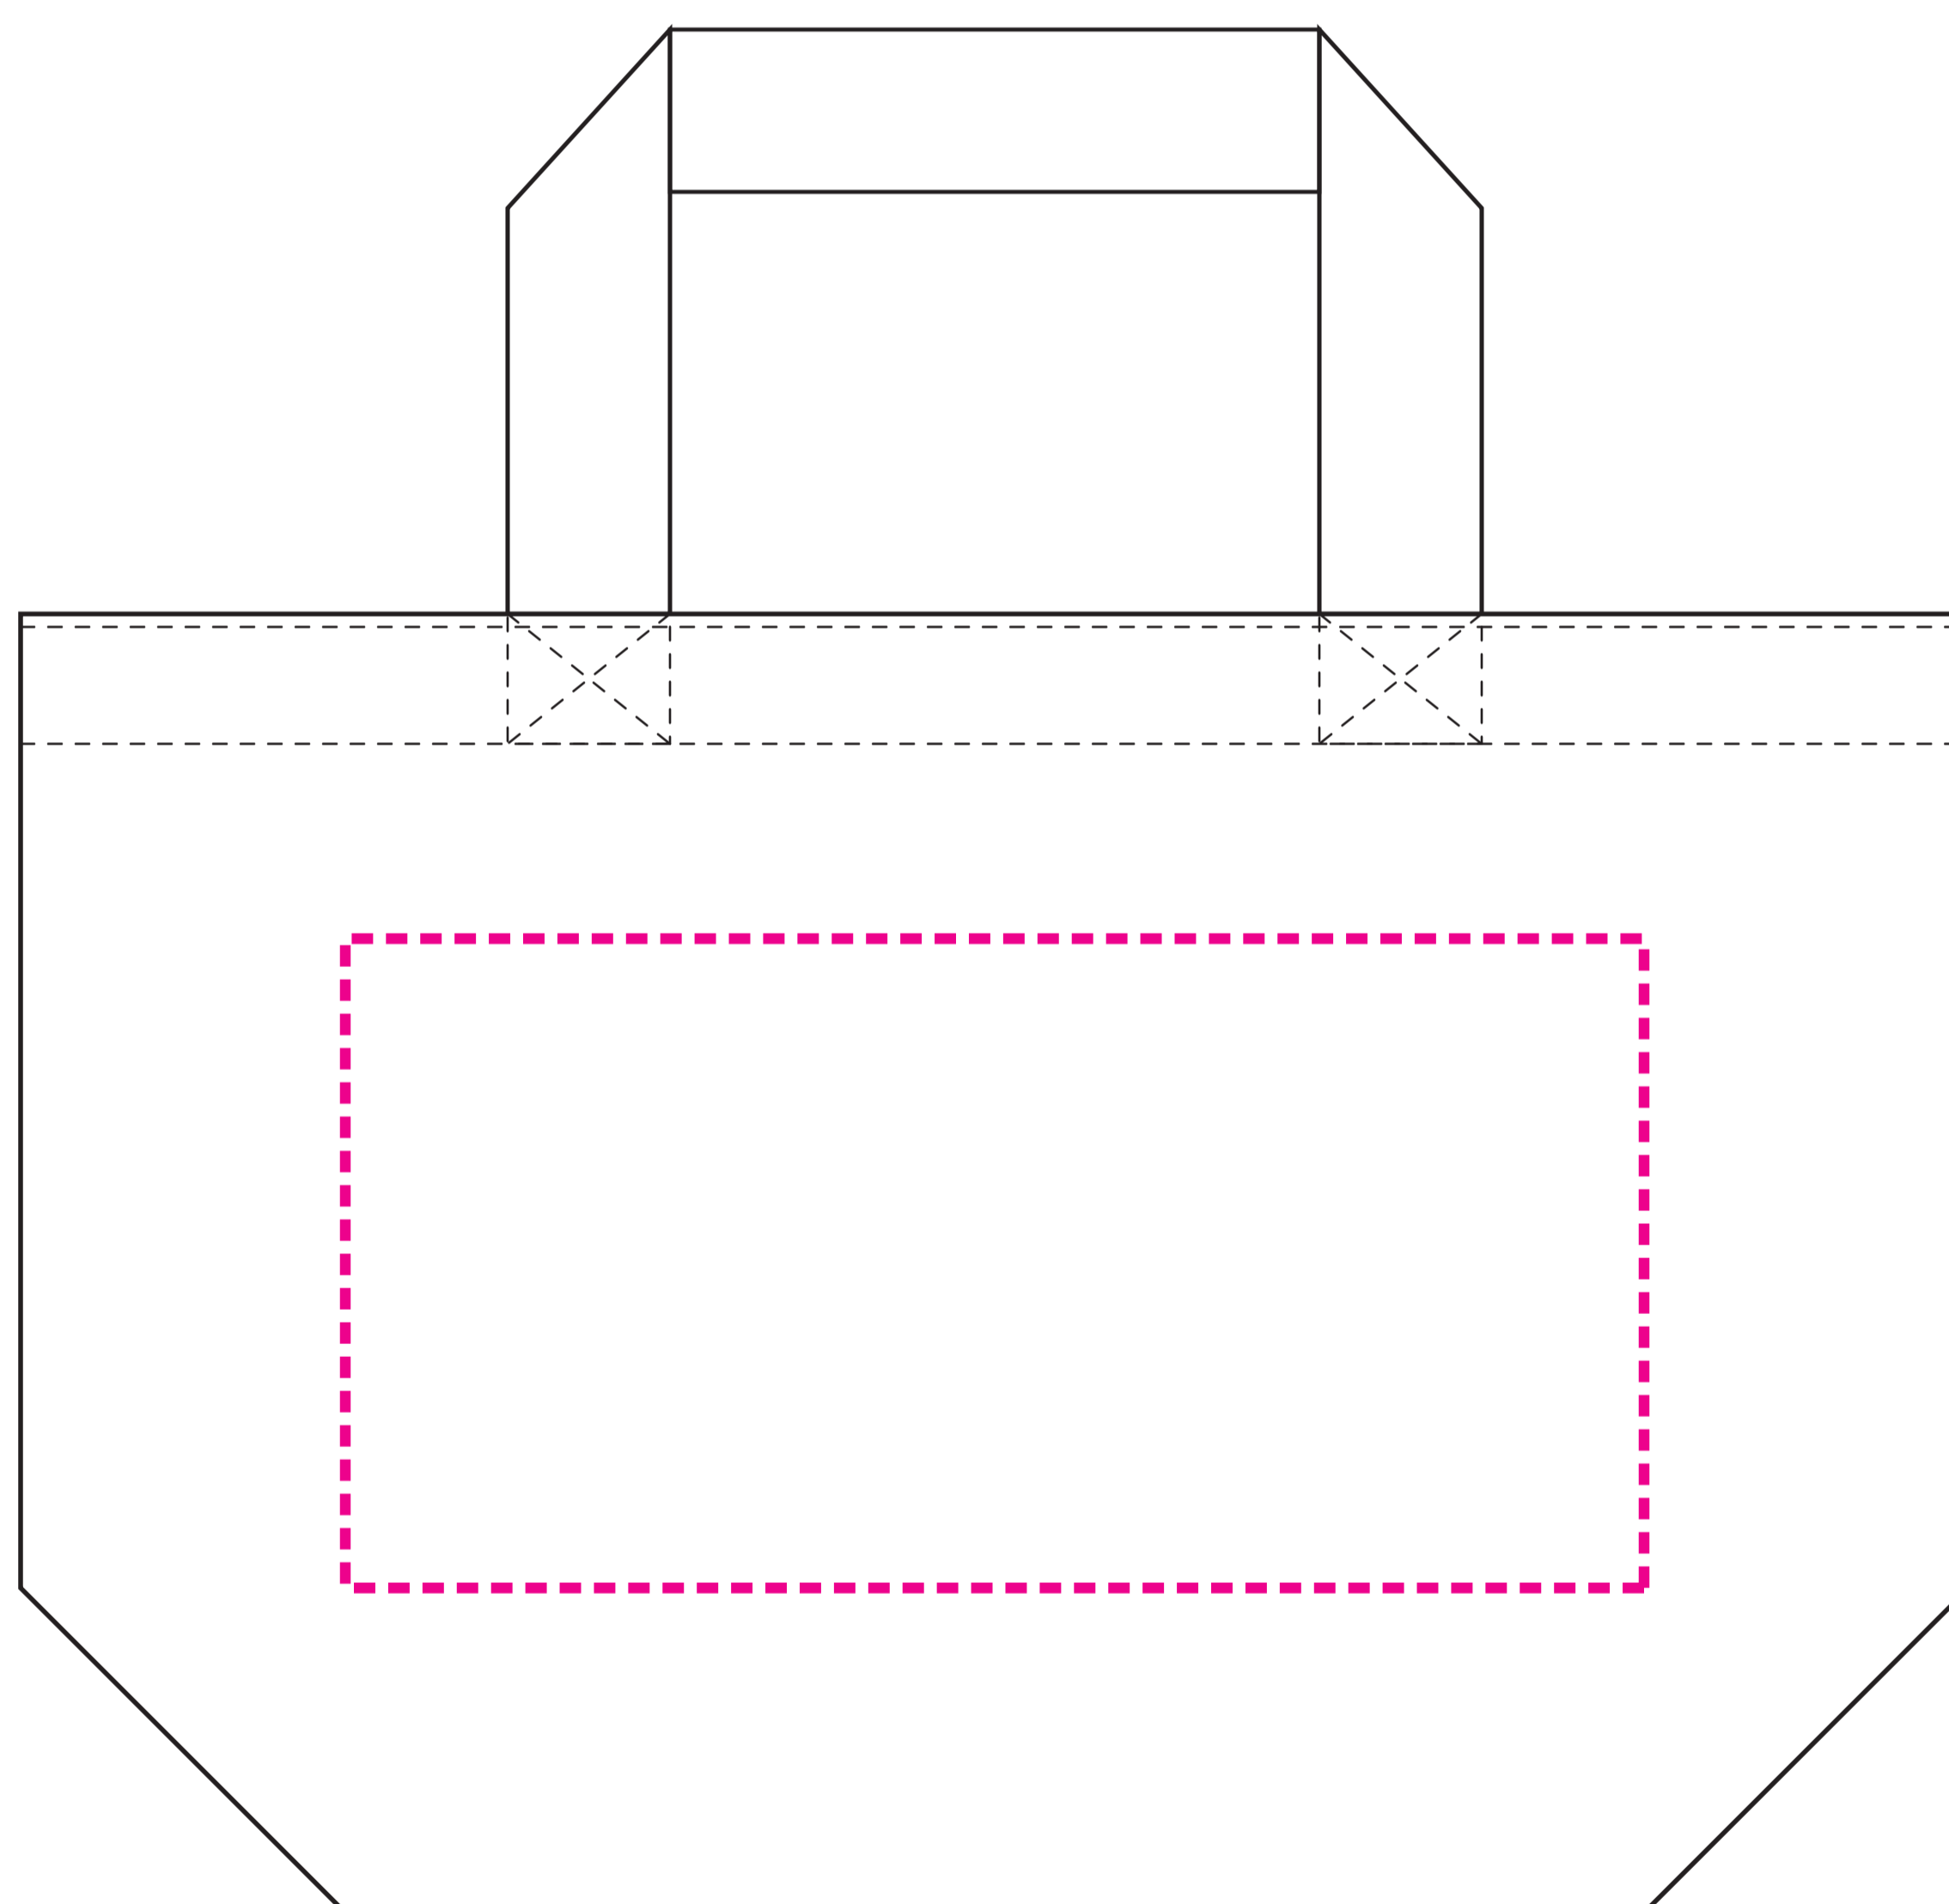

SE07005

ライトキャンバスミニトート

このイラストは原寸サイズです

 = 印刷レイアウト範囲 印刷最大サイズ:縦10×横20cm