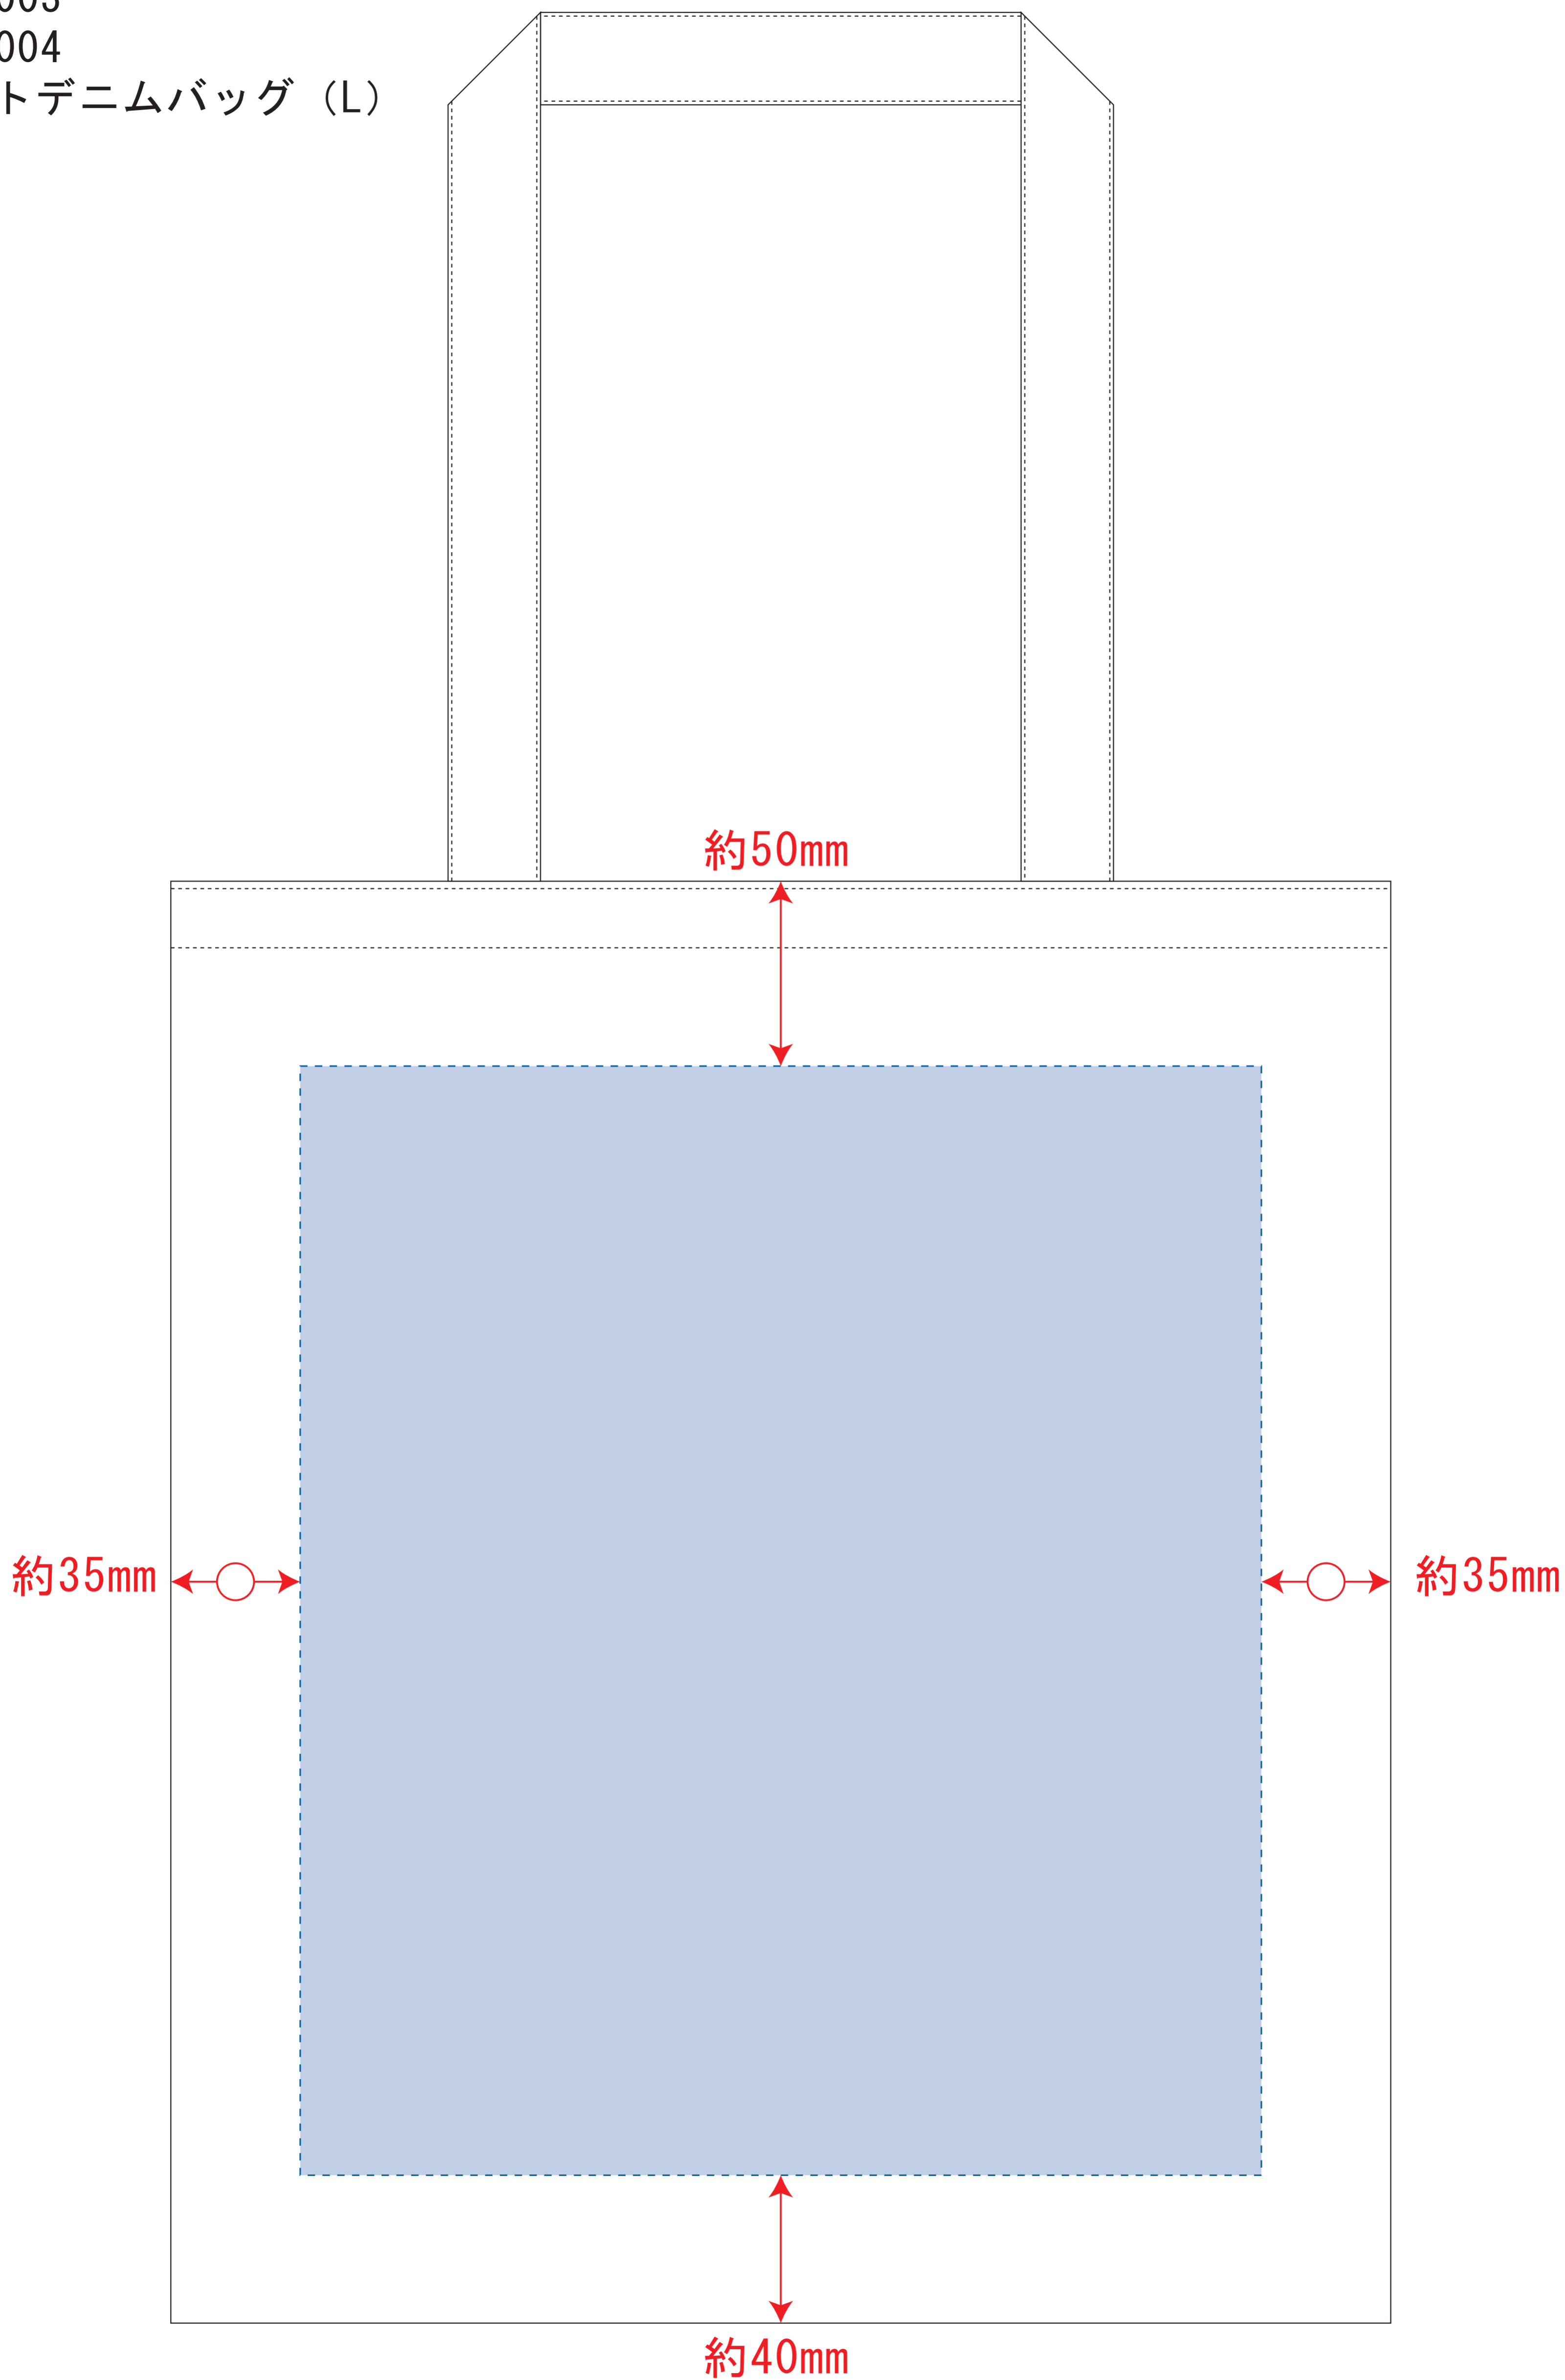

ST40003
ST40004
ライトデニムバッグ (L)

レイアウト可能範囲 : W260 × H300 (mm)

■シルク印刷 最大範囲 : W260 × H300 (mm)

■熱転写印刷 最大範囲 : W260 × H300 (mm)