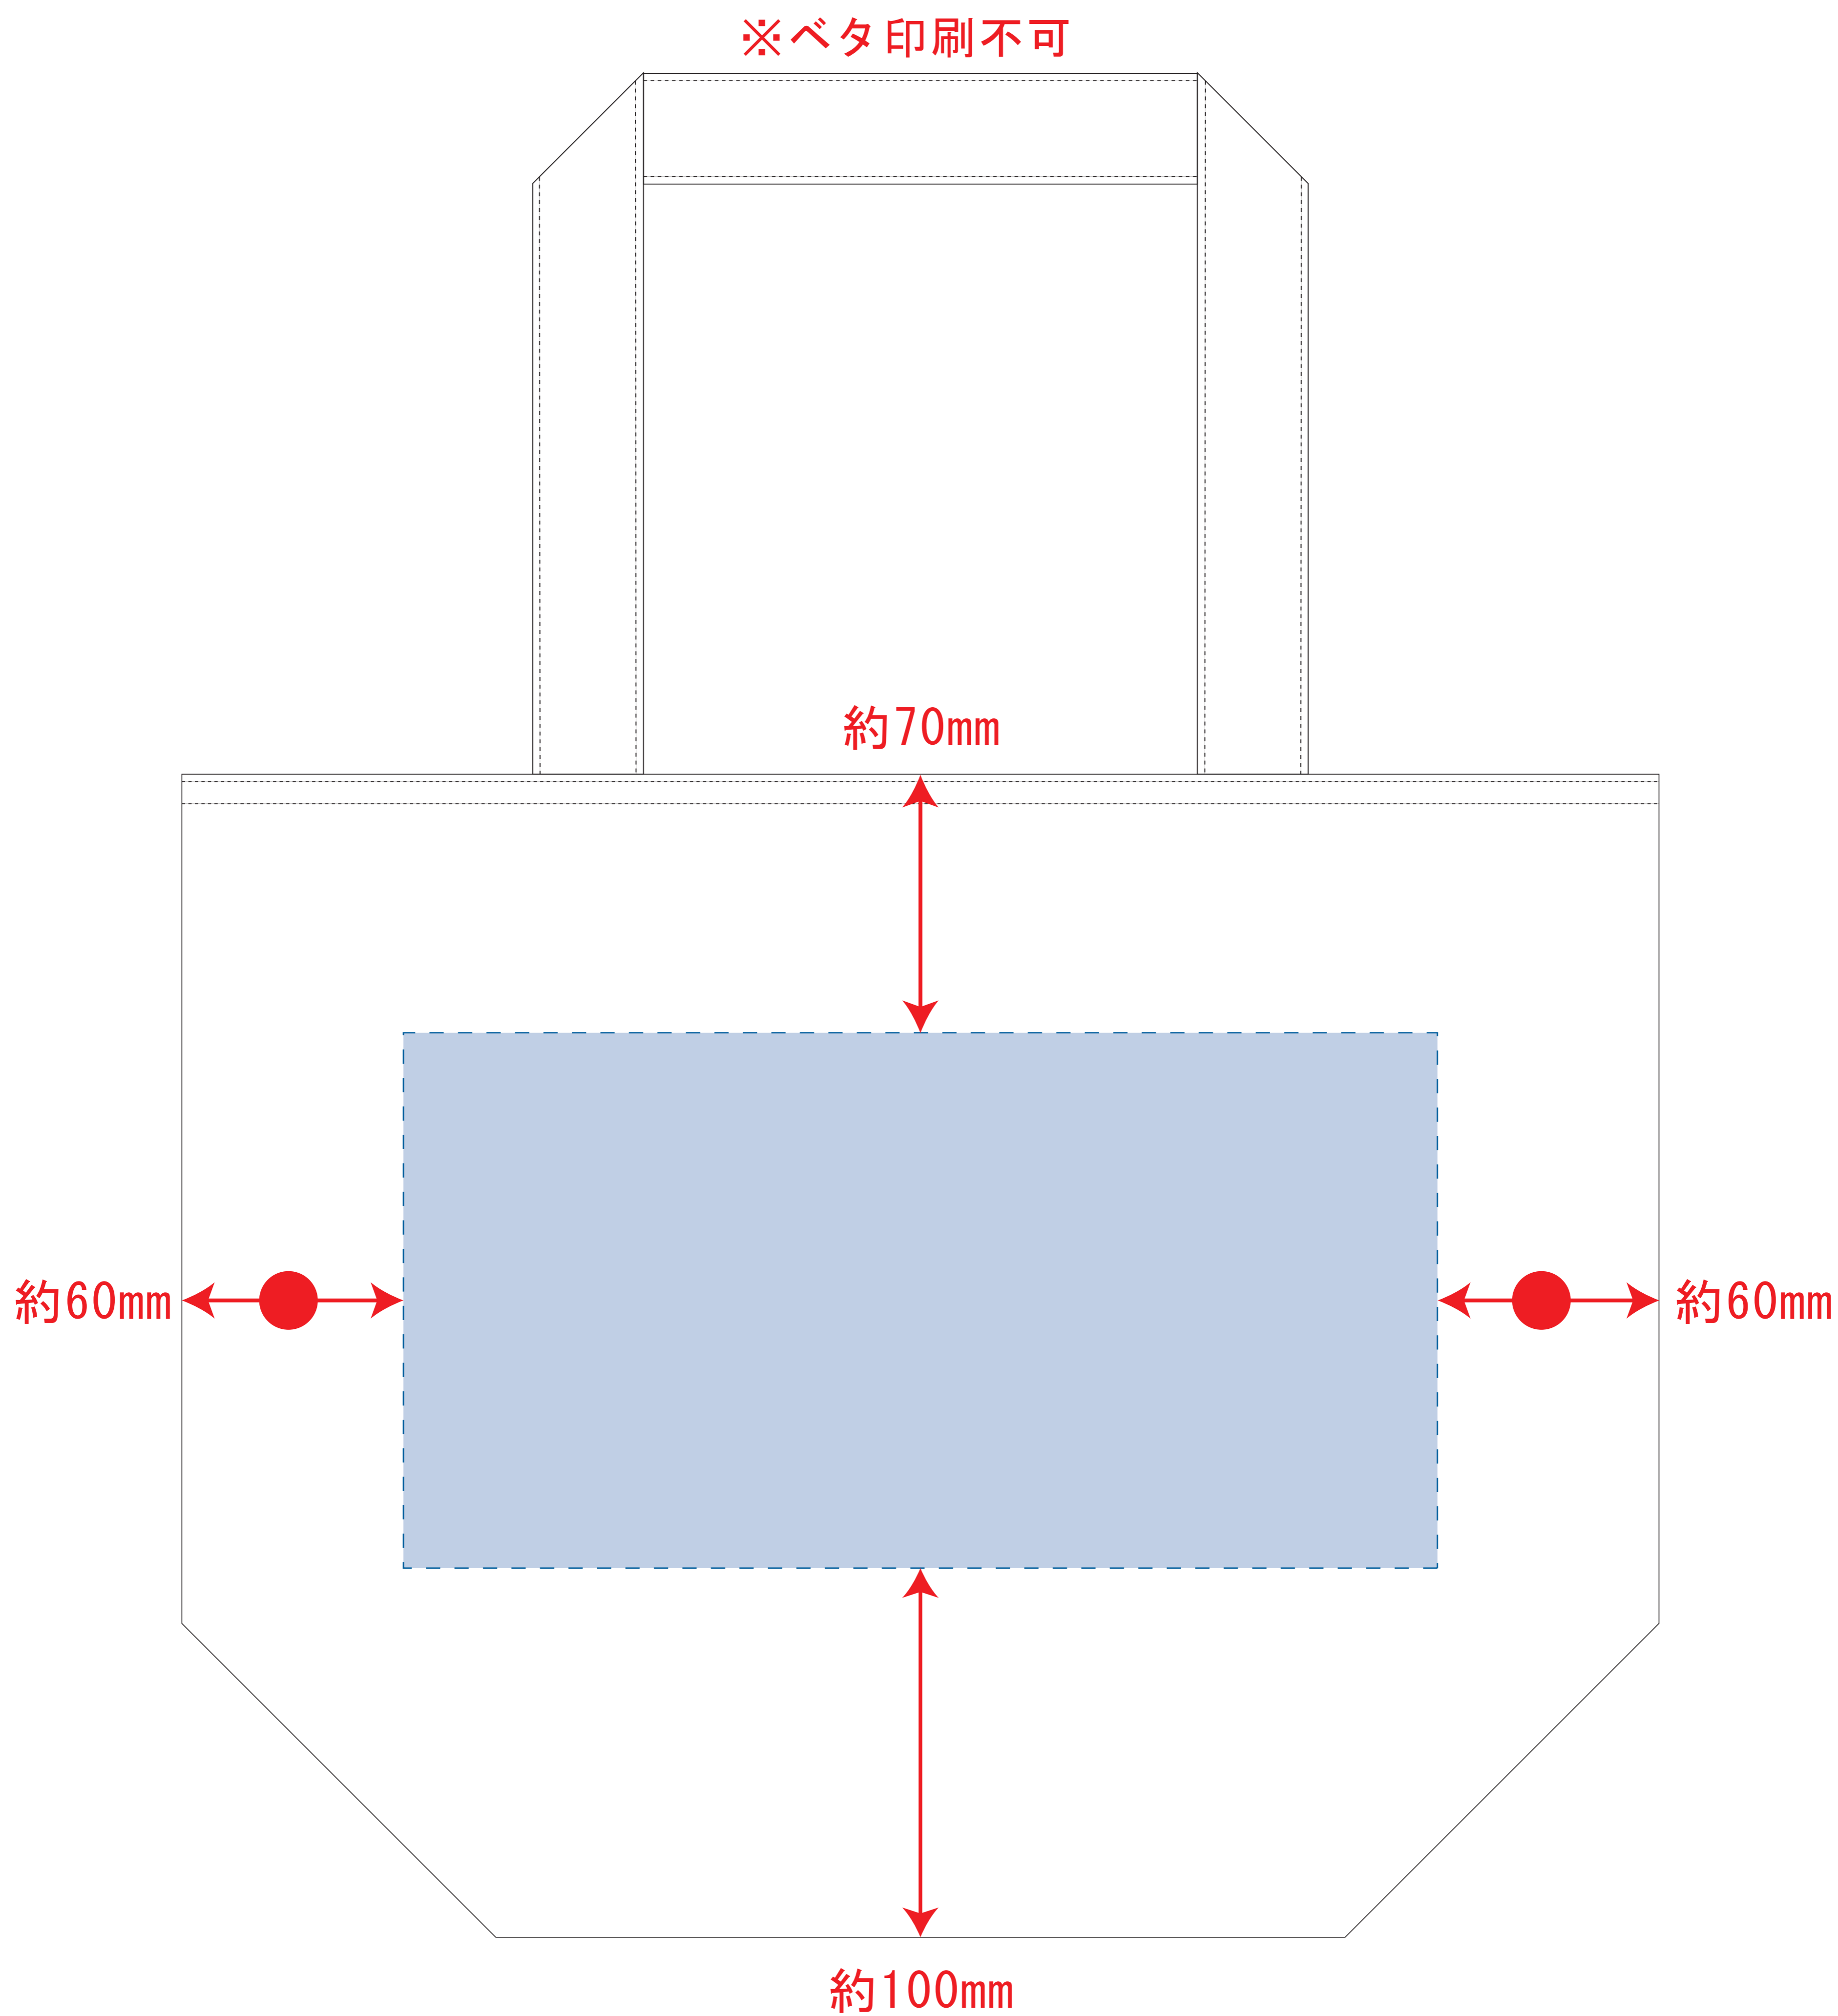

ST85023
保冷デイリートート (M)

レイアウト可能範囲 : W280×H145 (mm)
■シルク印刷 最大範囲 : W220×H110 (mm)
■熱転写 最大範囲 : W220×H110 (mm)