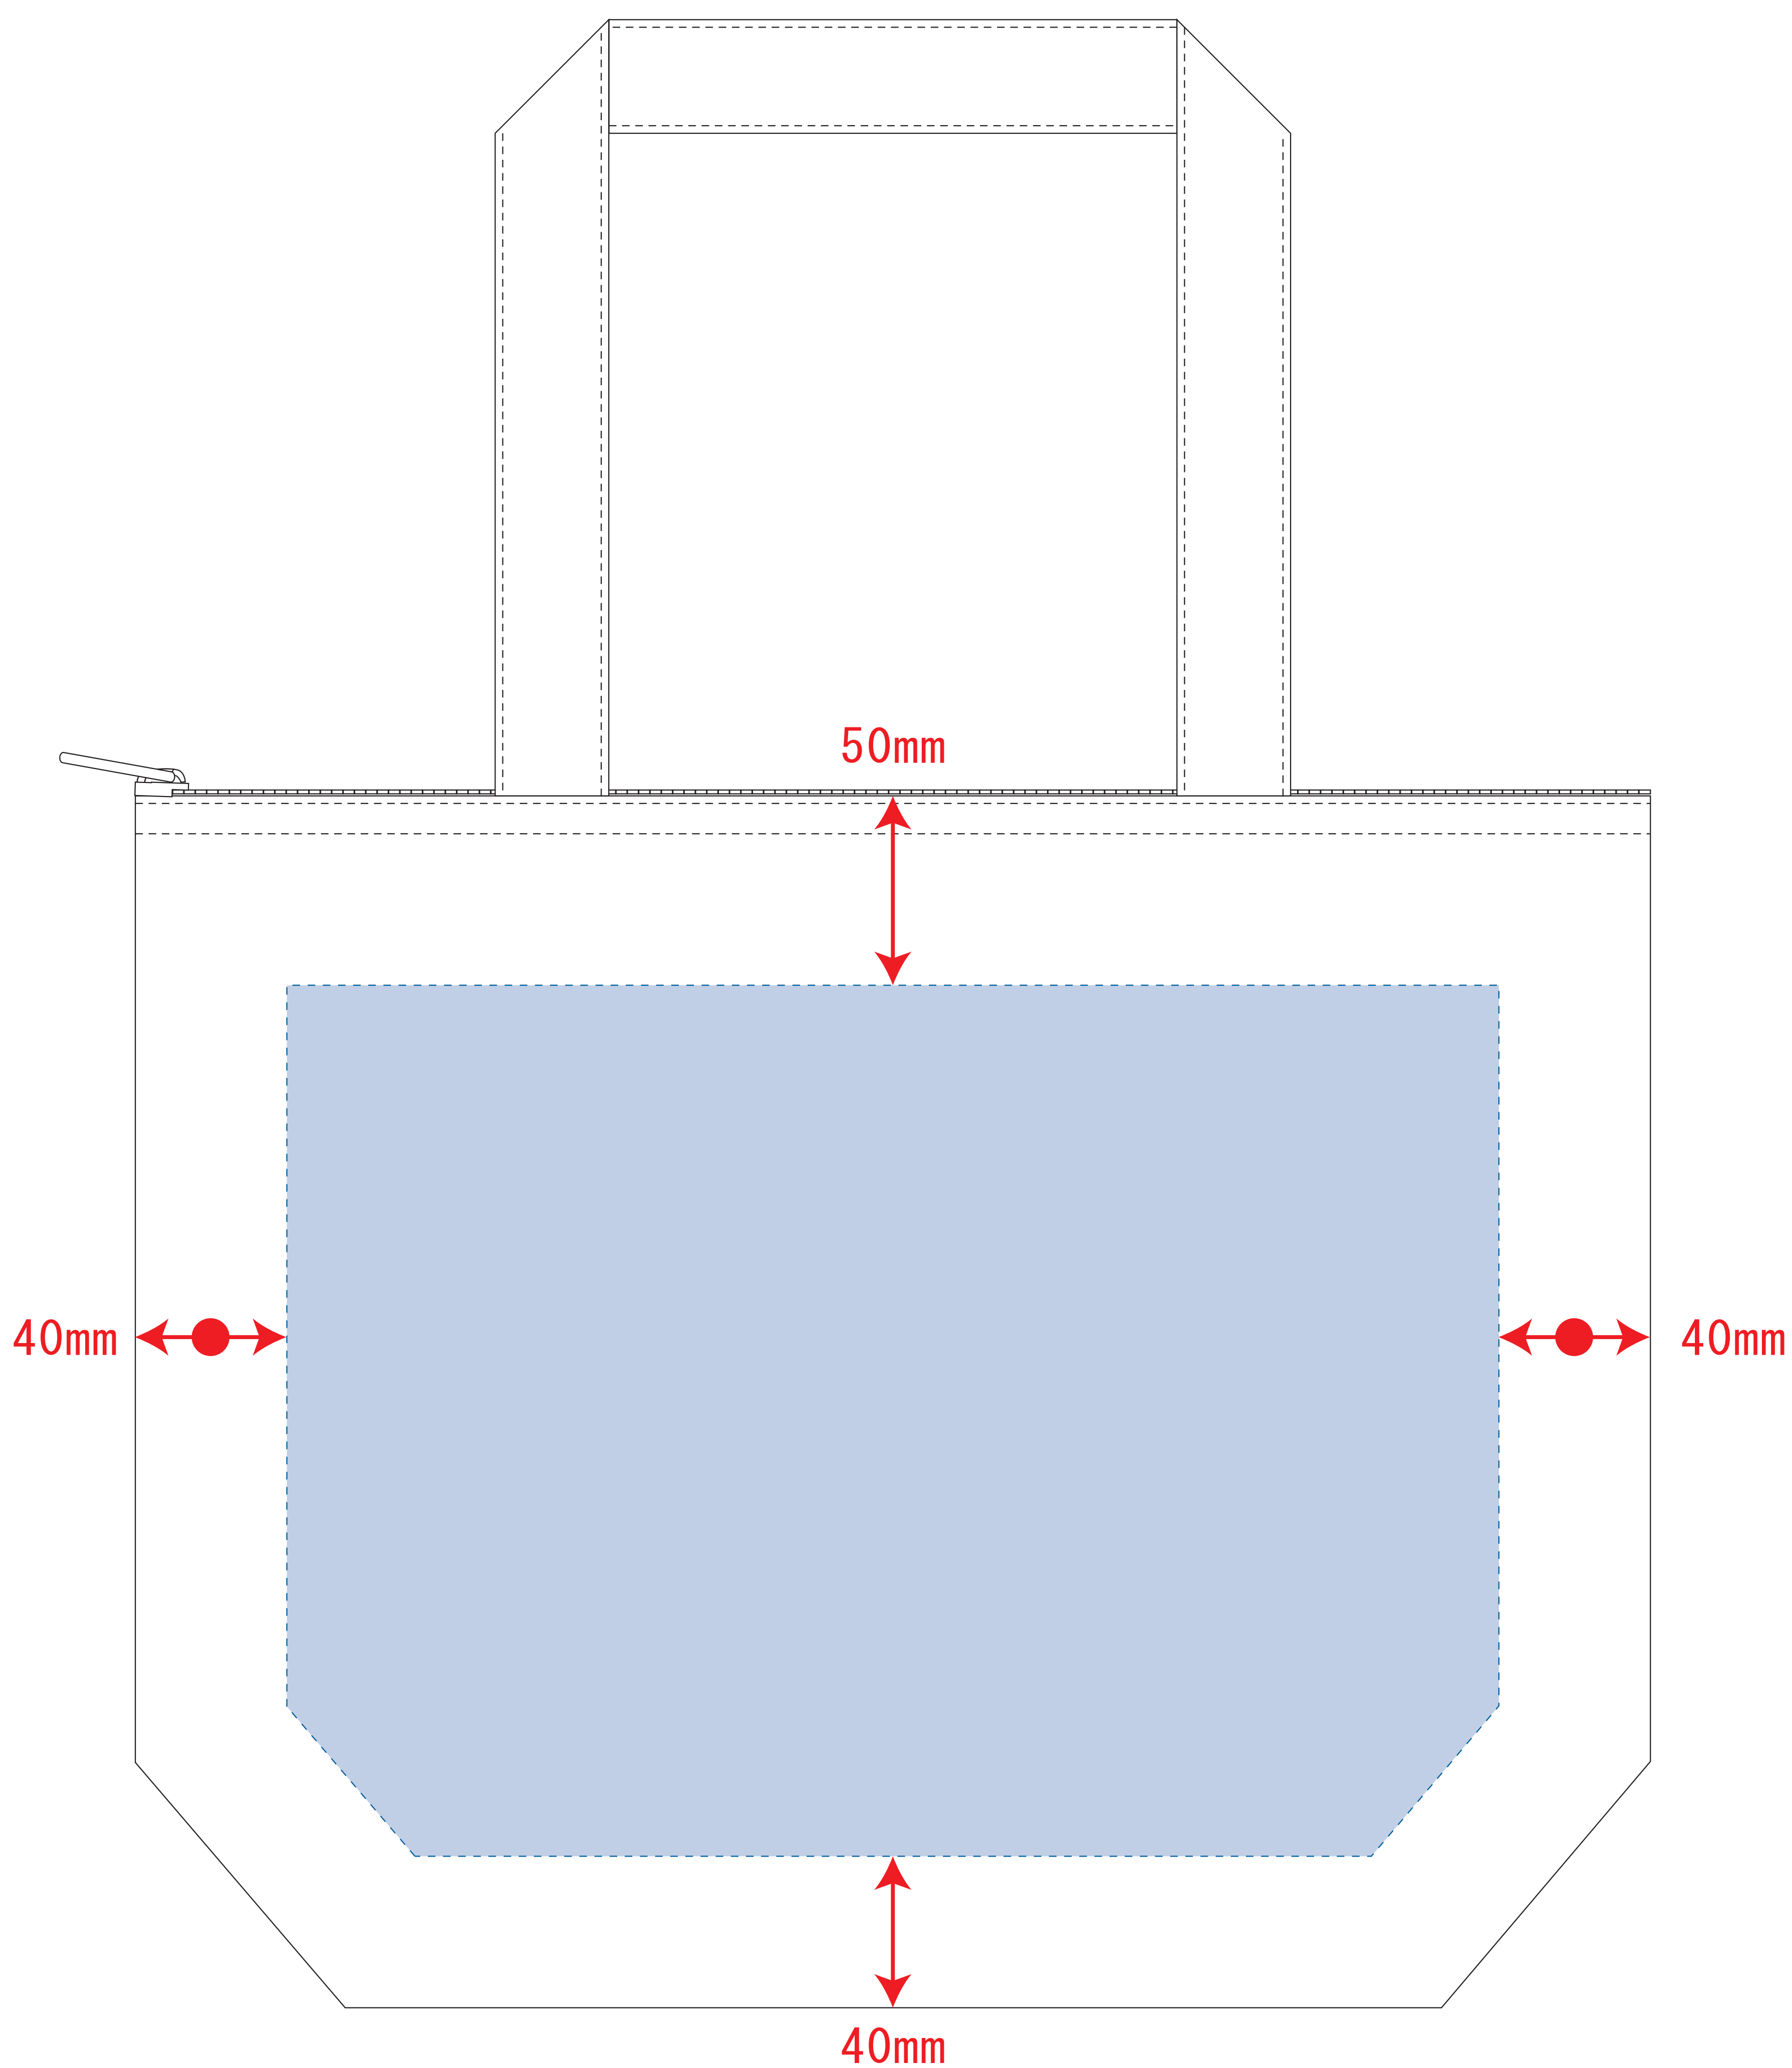

ST85018
ST85019
キャンバス保冷トート (M)

デザインスペース : W320 × H230 (mm)

■シルク印刷 最大範囲 : W250 × H230 (mm)

■熱転写印刷 最大範囲 : W250 × H230 (mm)