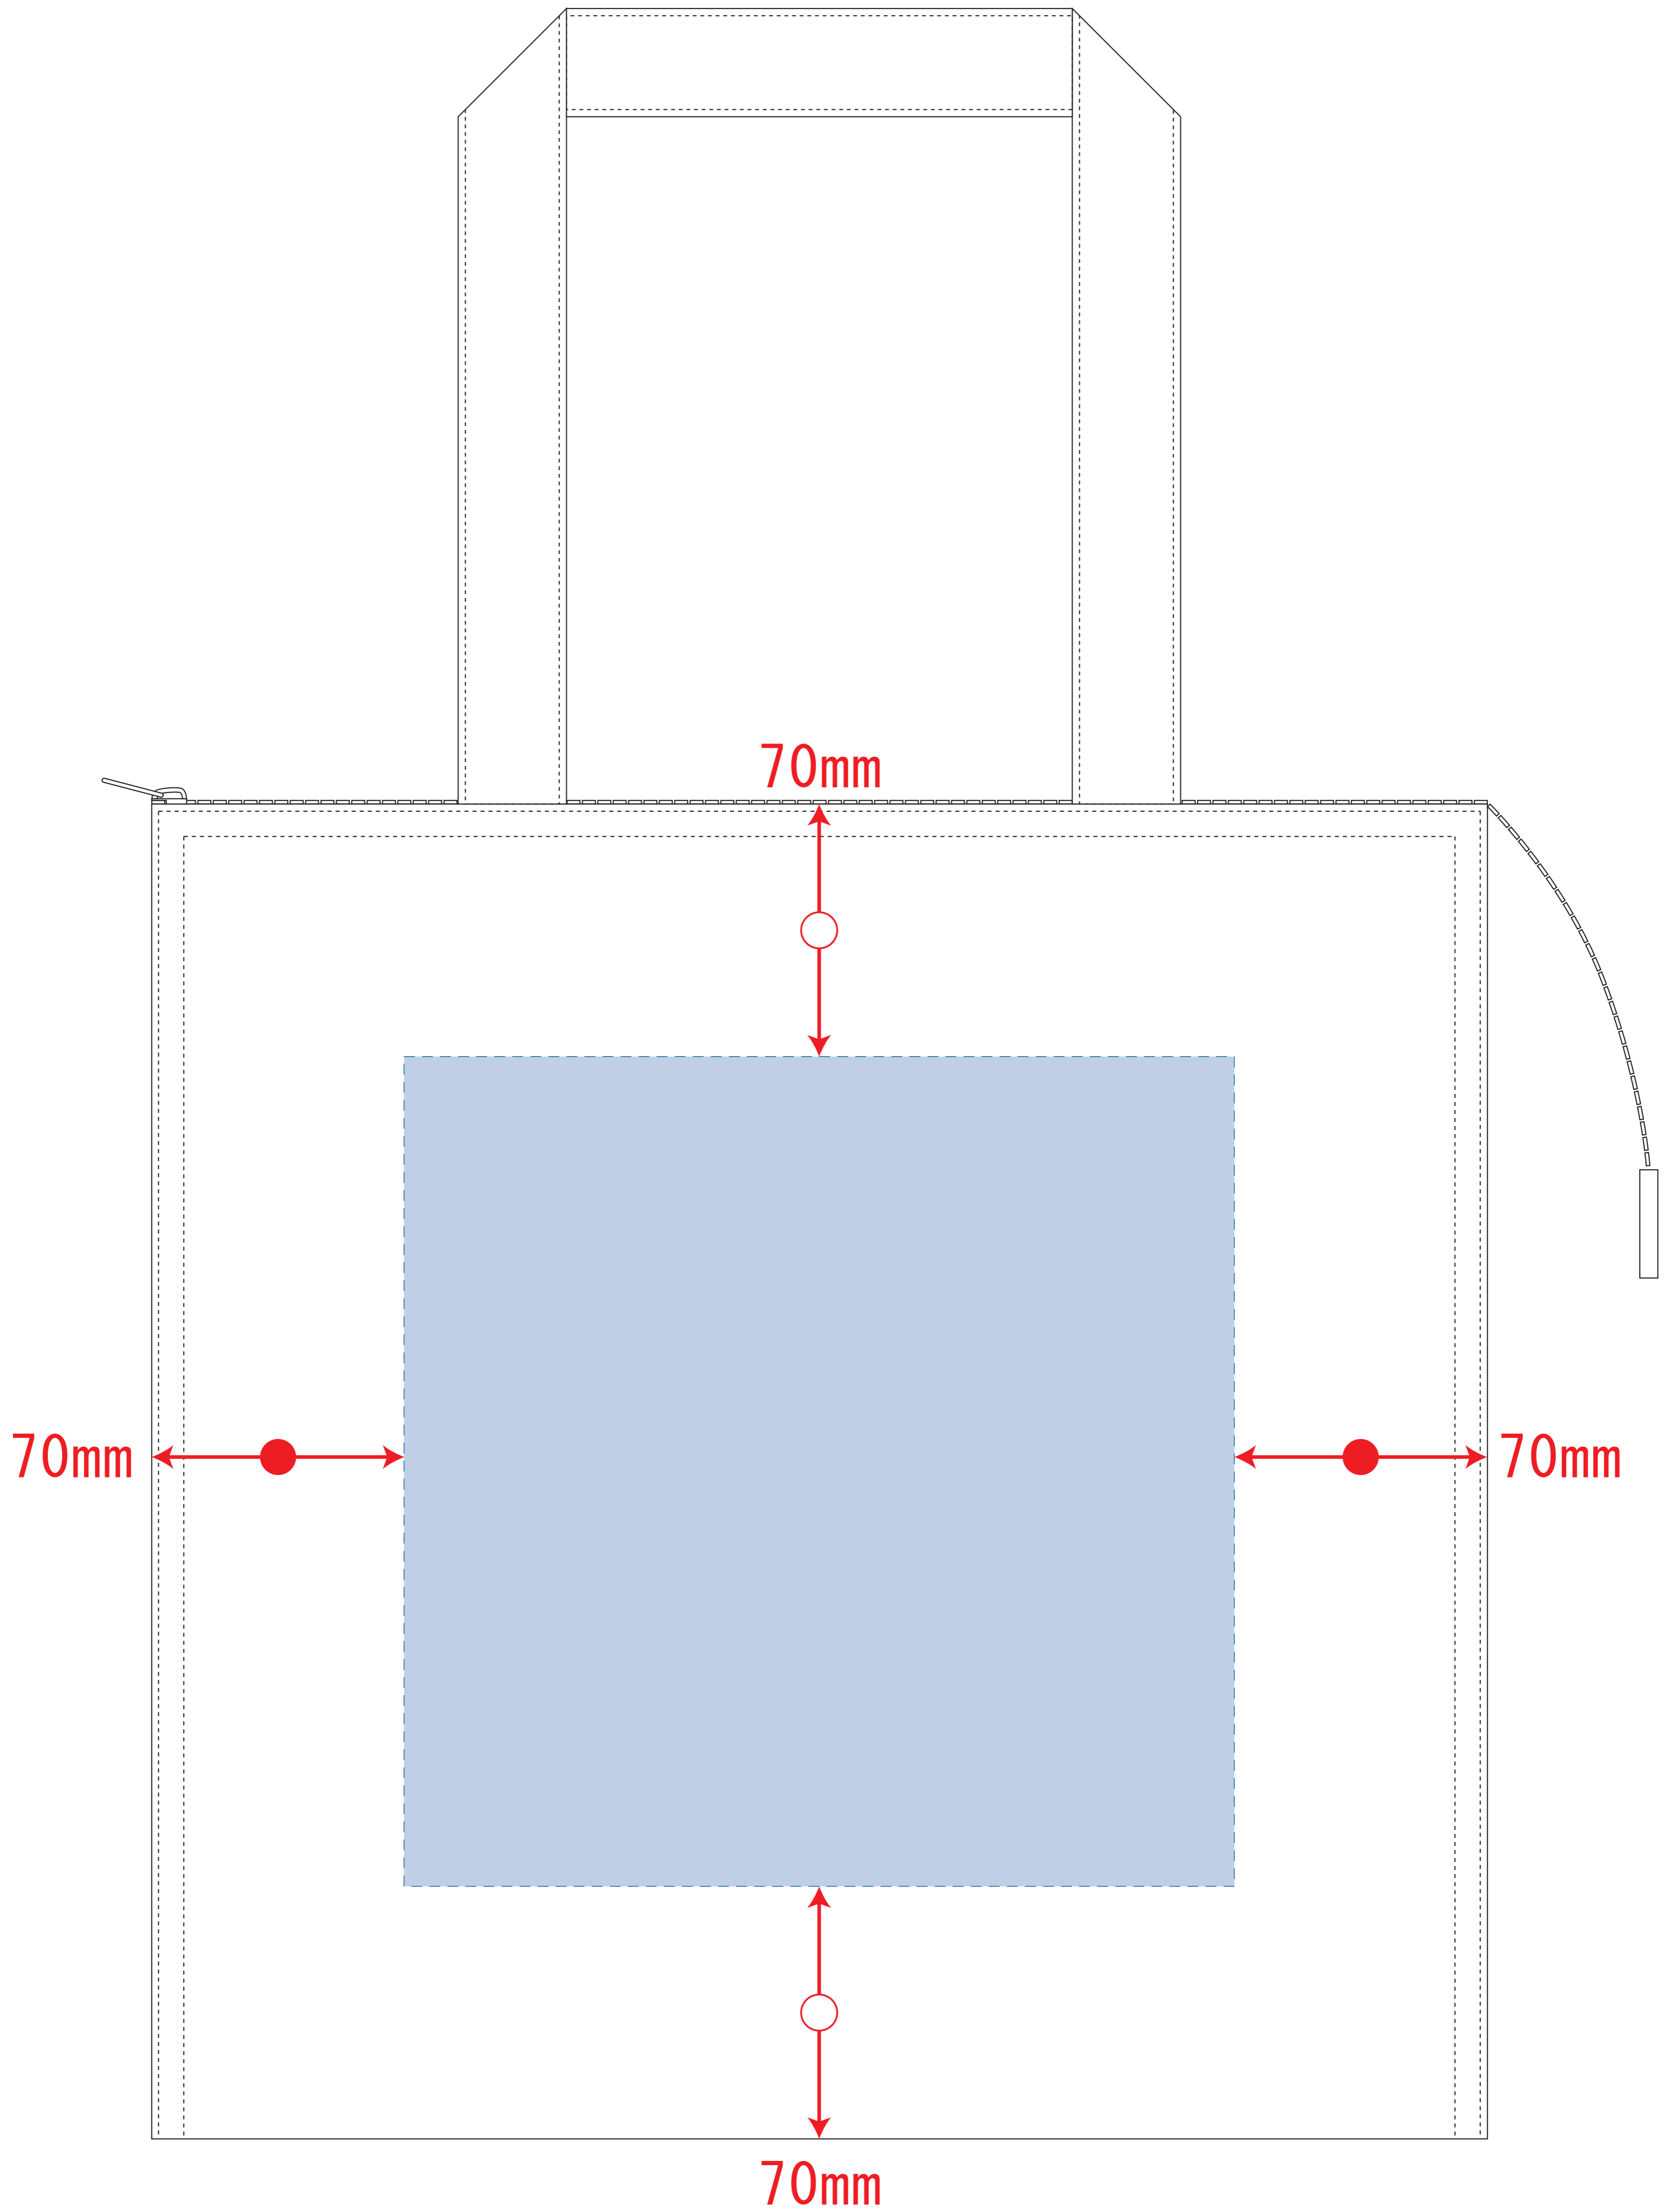

ST85014

ST85015

キャンバススクエア保冷トート (M)

デザインスペース : W230 × H230 (mm)

■シルク印刷 最大範囲 : W230 × H230 (mm)

■熱転写印刷 最大範囲 : W230 × H230 (mm)