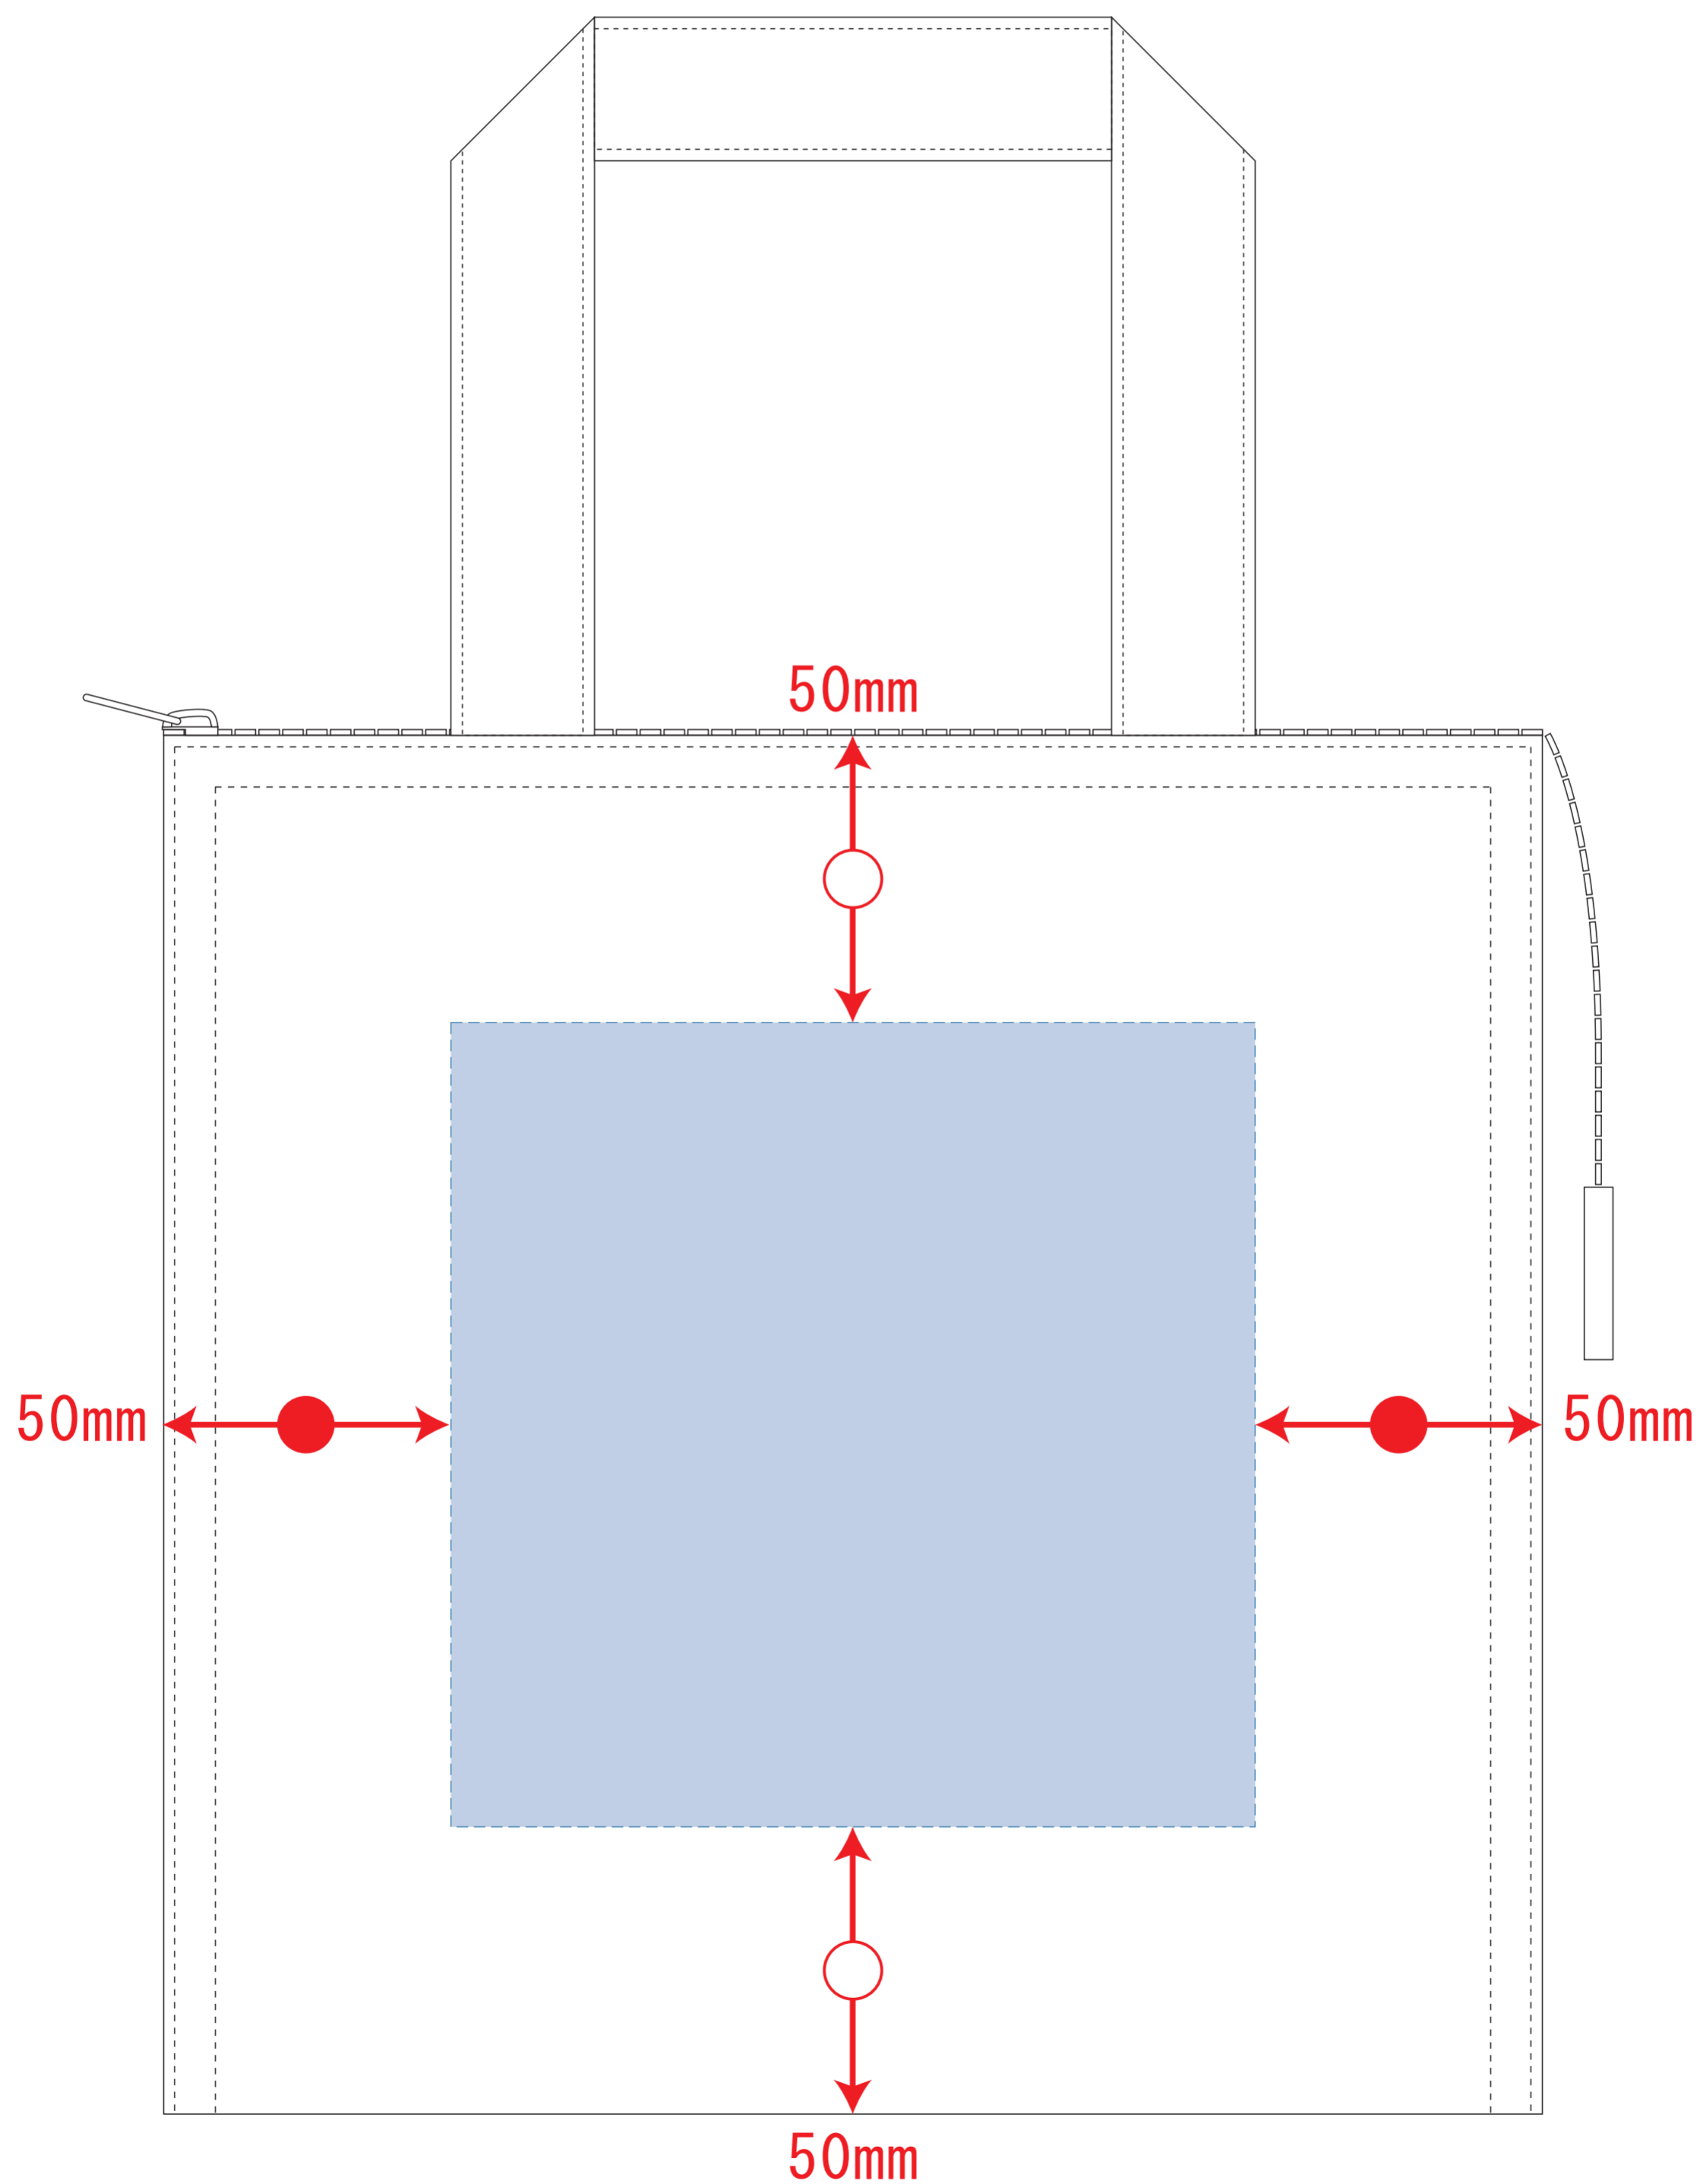

ST85012

ST85013

キャンバススクエア保冷トート (S)

デザインスペース : W140×H140 (mm)

■シルク印刷 最大範囲 : W140×H140 (mm)

■熱転写印刷 最大範囲 : W140×H140 (mm)