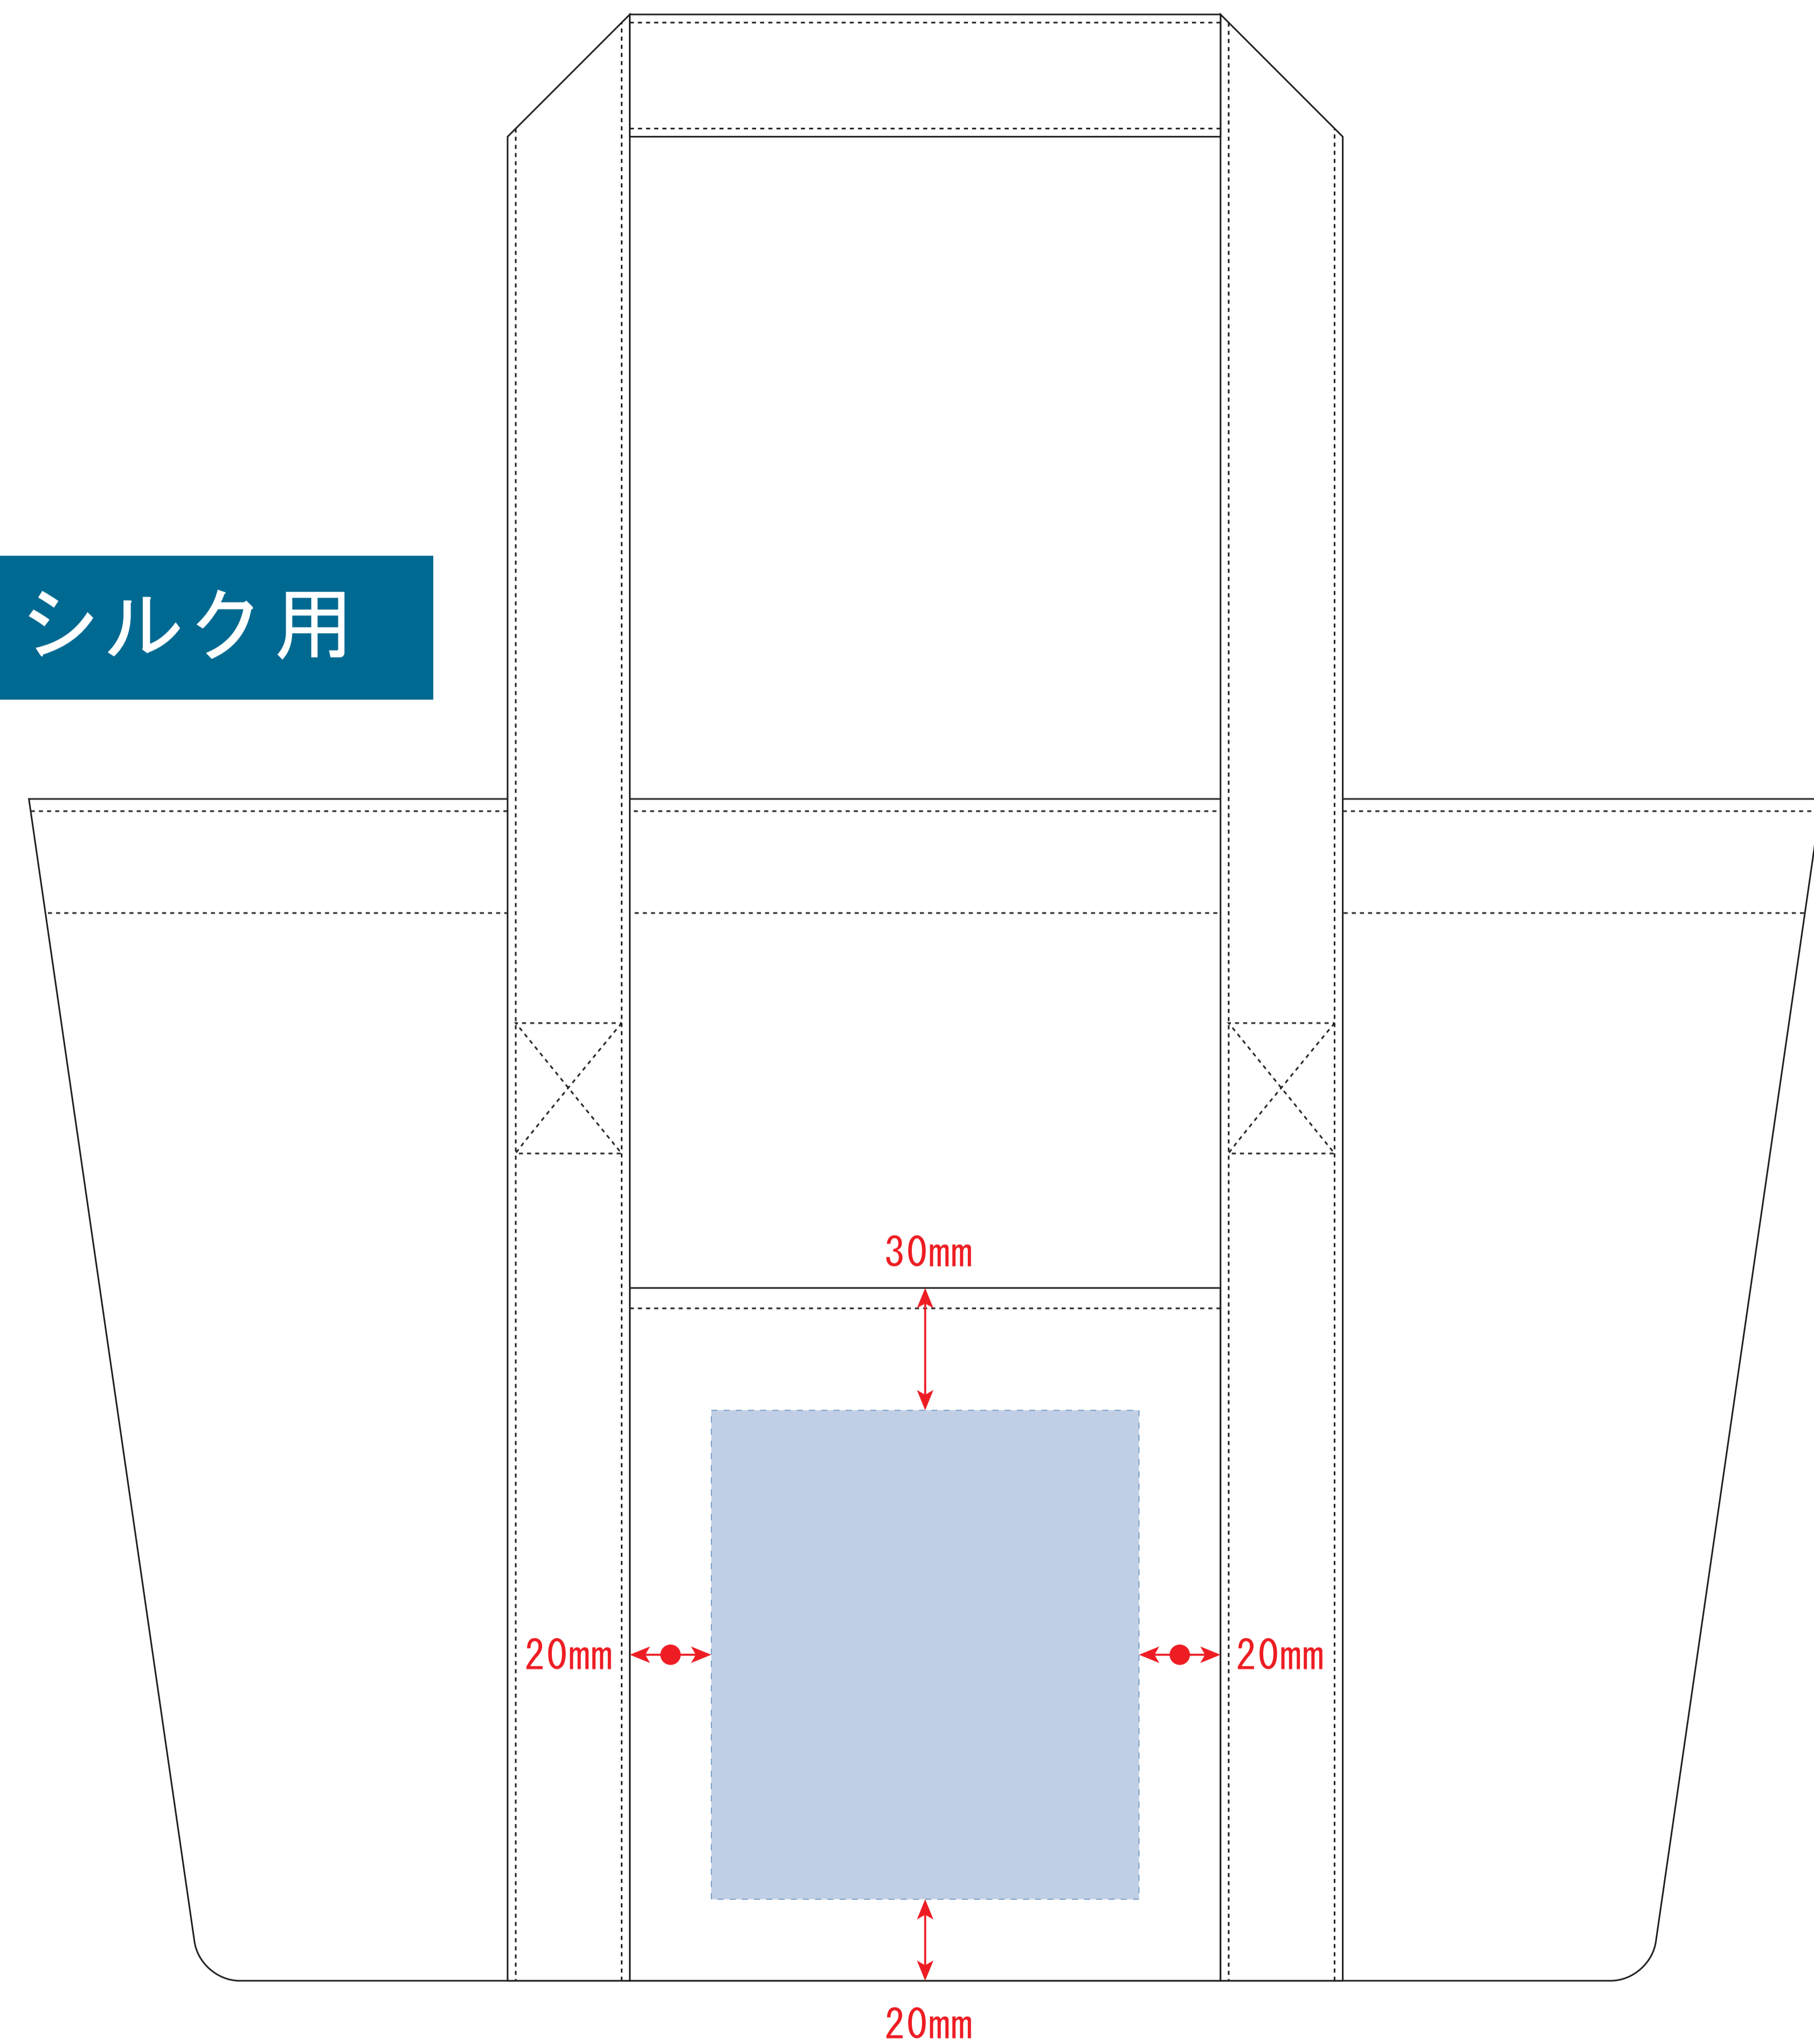

※ベタ印刷不可

シルク用

※ベタ印刷不可
デザインスペース : W105 × H120 (mm)
■シルク印刷 最大範囲 : W105 × H120 (mm)

- クライアント :
 - 営業担当 :
 - 制作担当 :
 - 受注番号 :
 - 納期 : 2019年00月00日
 - ロット :
 - デザインサイズ : W000mm
 - 刷り色 : 1C
 - 刷り位置 : 図参照
- 版下原寸サイズ

熱転写用

デザインスペース : W105 × H110 (mm)
■シルク印刷 最大範囲 : W105 × H110 (mm)