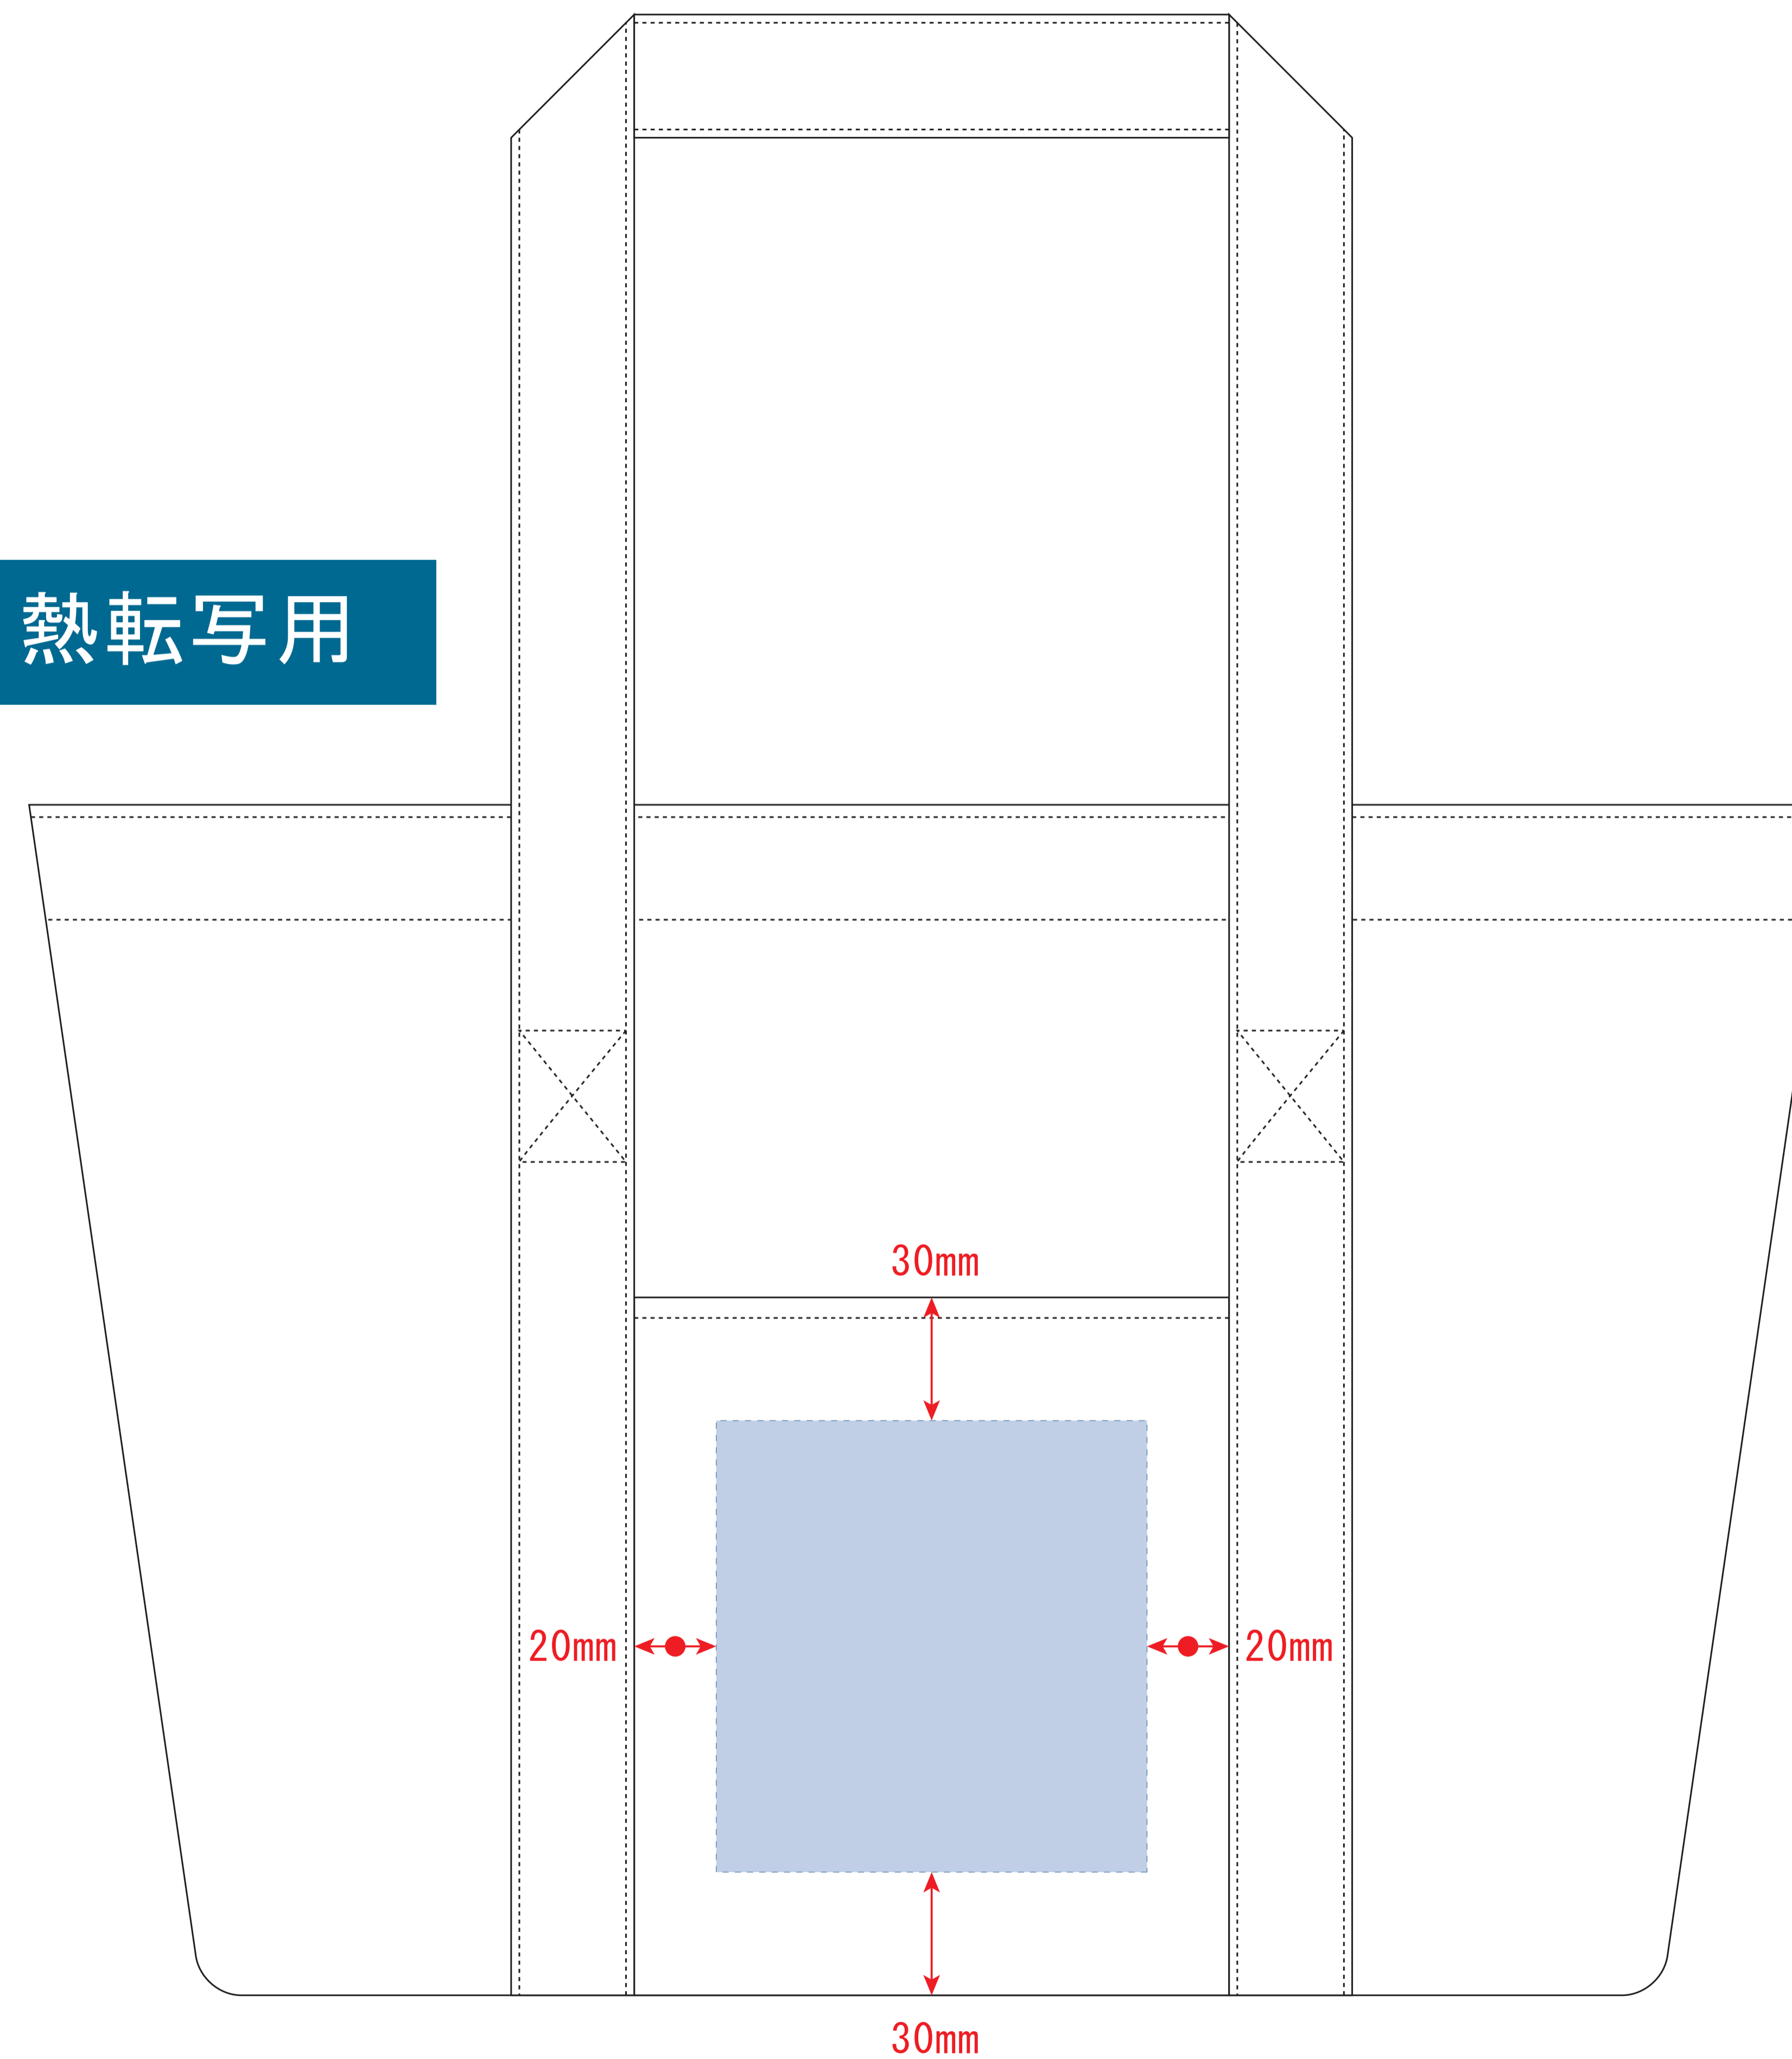

※ベタ印刷不可

シルク用

※ベタ印刷不可
デザインスペース : W105 × H120 (mm)
■シルク印刷 最大範囲 : W105 × H120 (mm)

- クライアント :
 - 営業担当 :
 - 制作担当 :
 - 受注番号 :
 - 納期 : 2019年00月00日
 - ロット :
 - デザインサイズ : W000mm
 - 刷り色 : 1C
 - 刷り位置 : 図参照
- 版下原寸サイズ

熱転写用

デザインスペース : W105 × H110 (mm)
■シルク印刷 最大範囲 : W105 × H110 (mm)