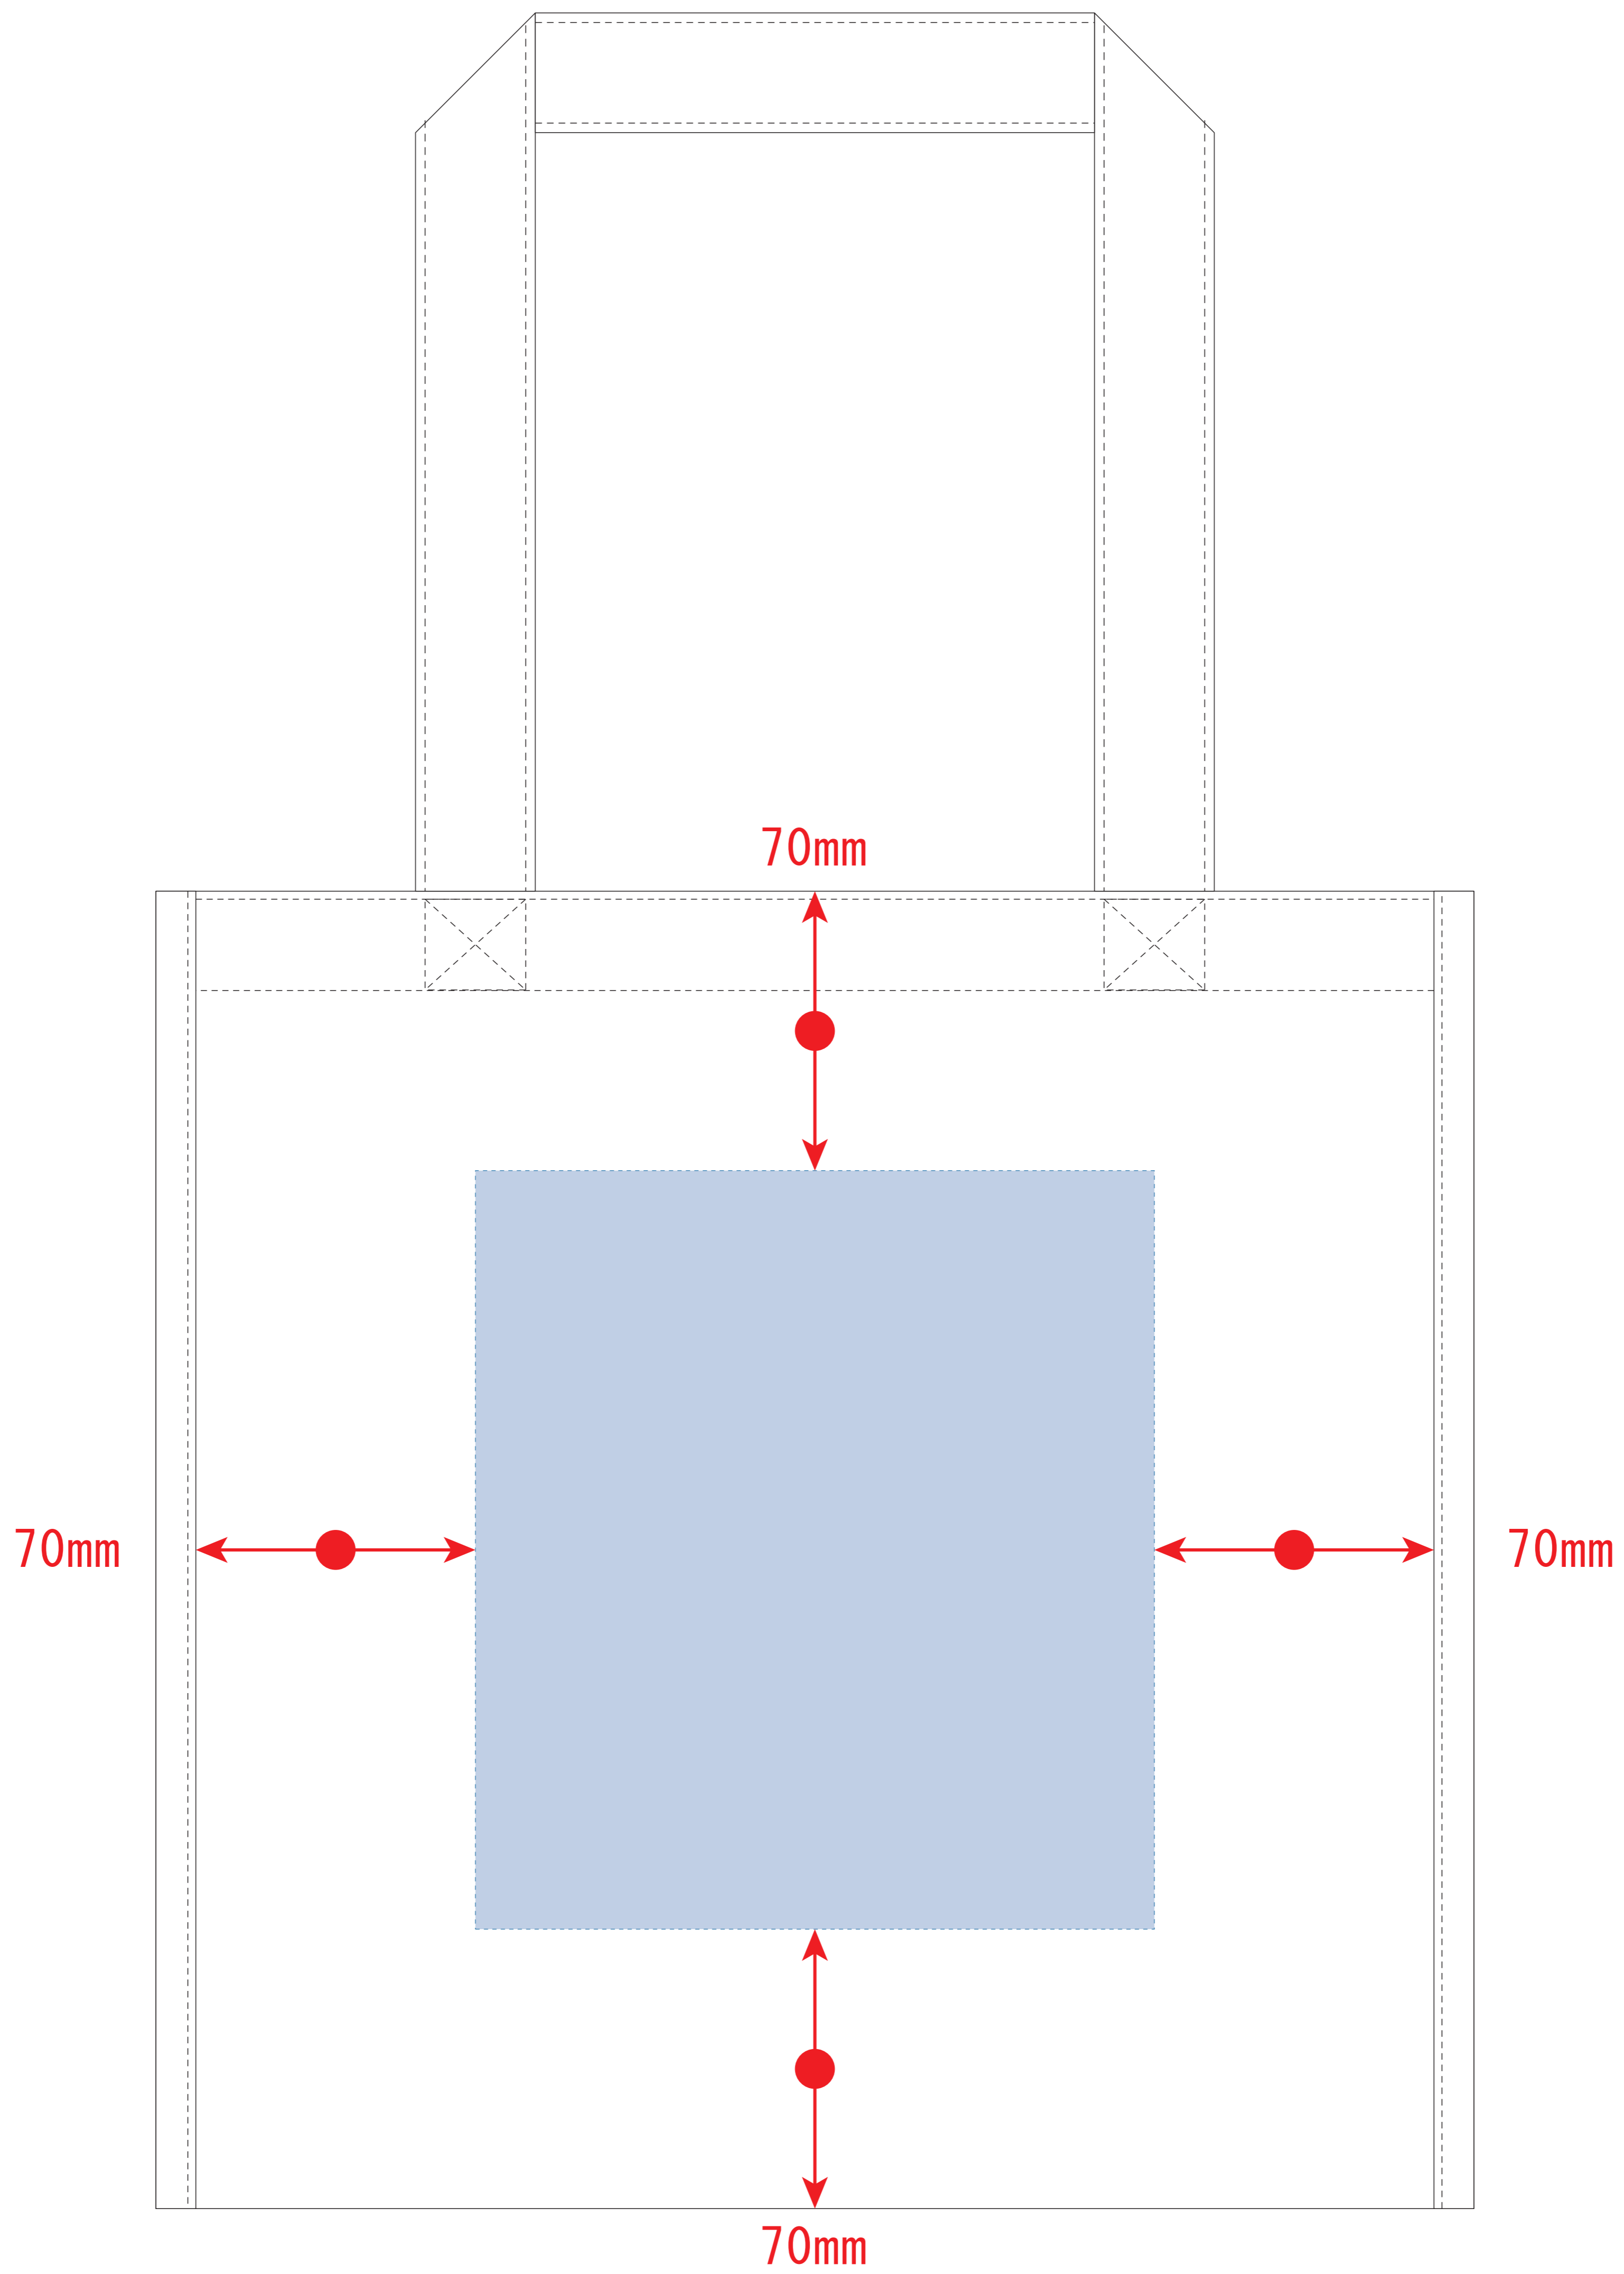

ST85006
不織布保冷スクエアコンビトート

※ベタ印刷不可

※ベタ印刷不可

デザインスペース : W170×H190 (mm)

■シルク印刷 最大範囲 : W170×H190 (mm)

■熱転写印刷 最大範囲 : W170×H190 (mm)