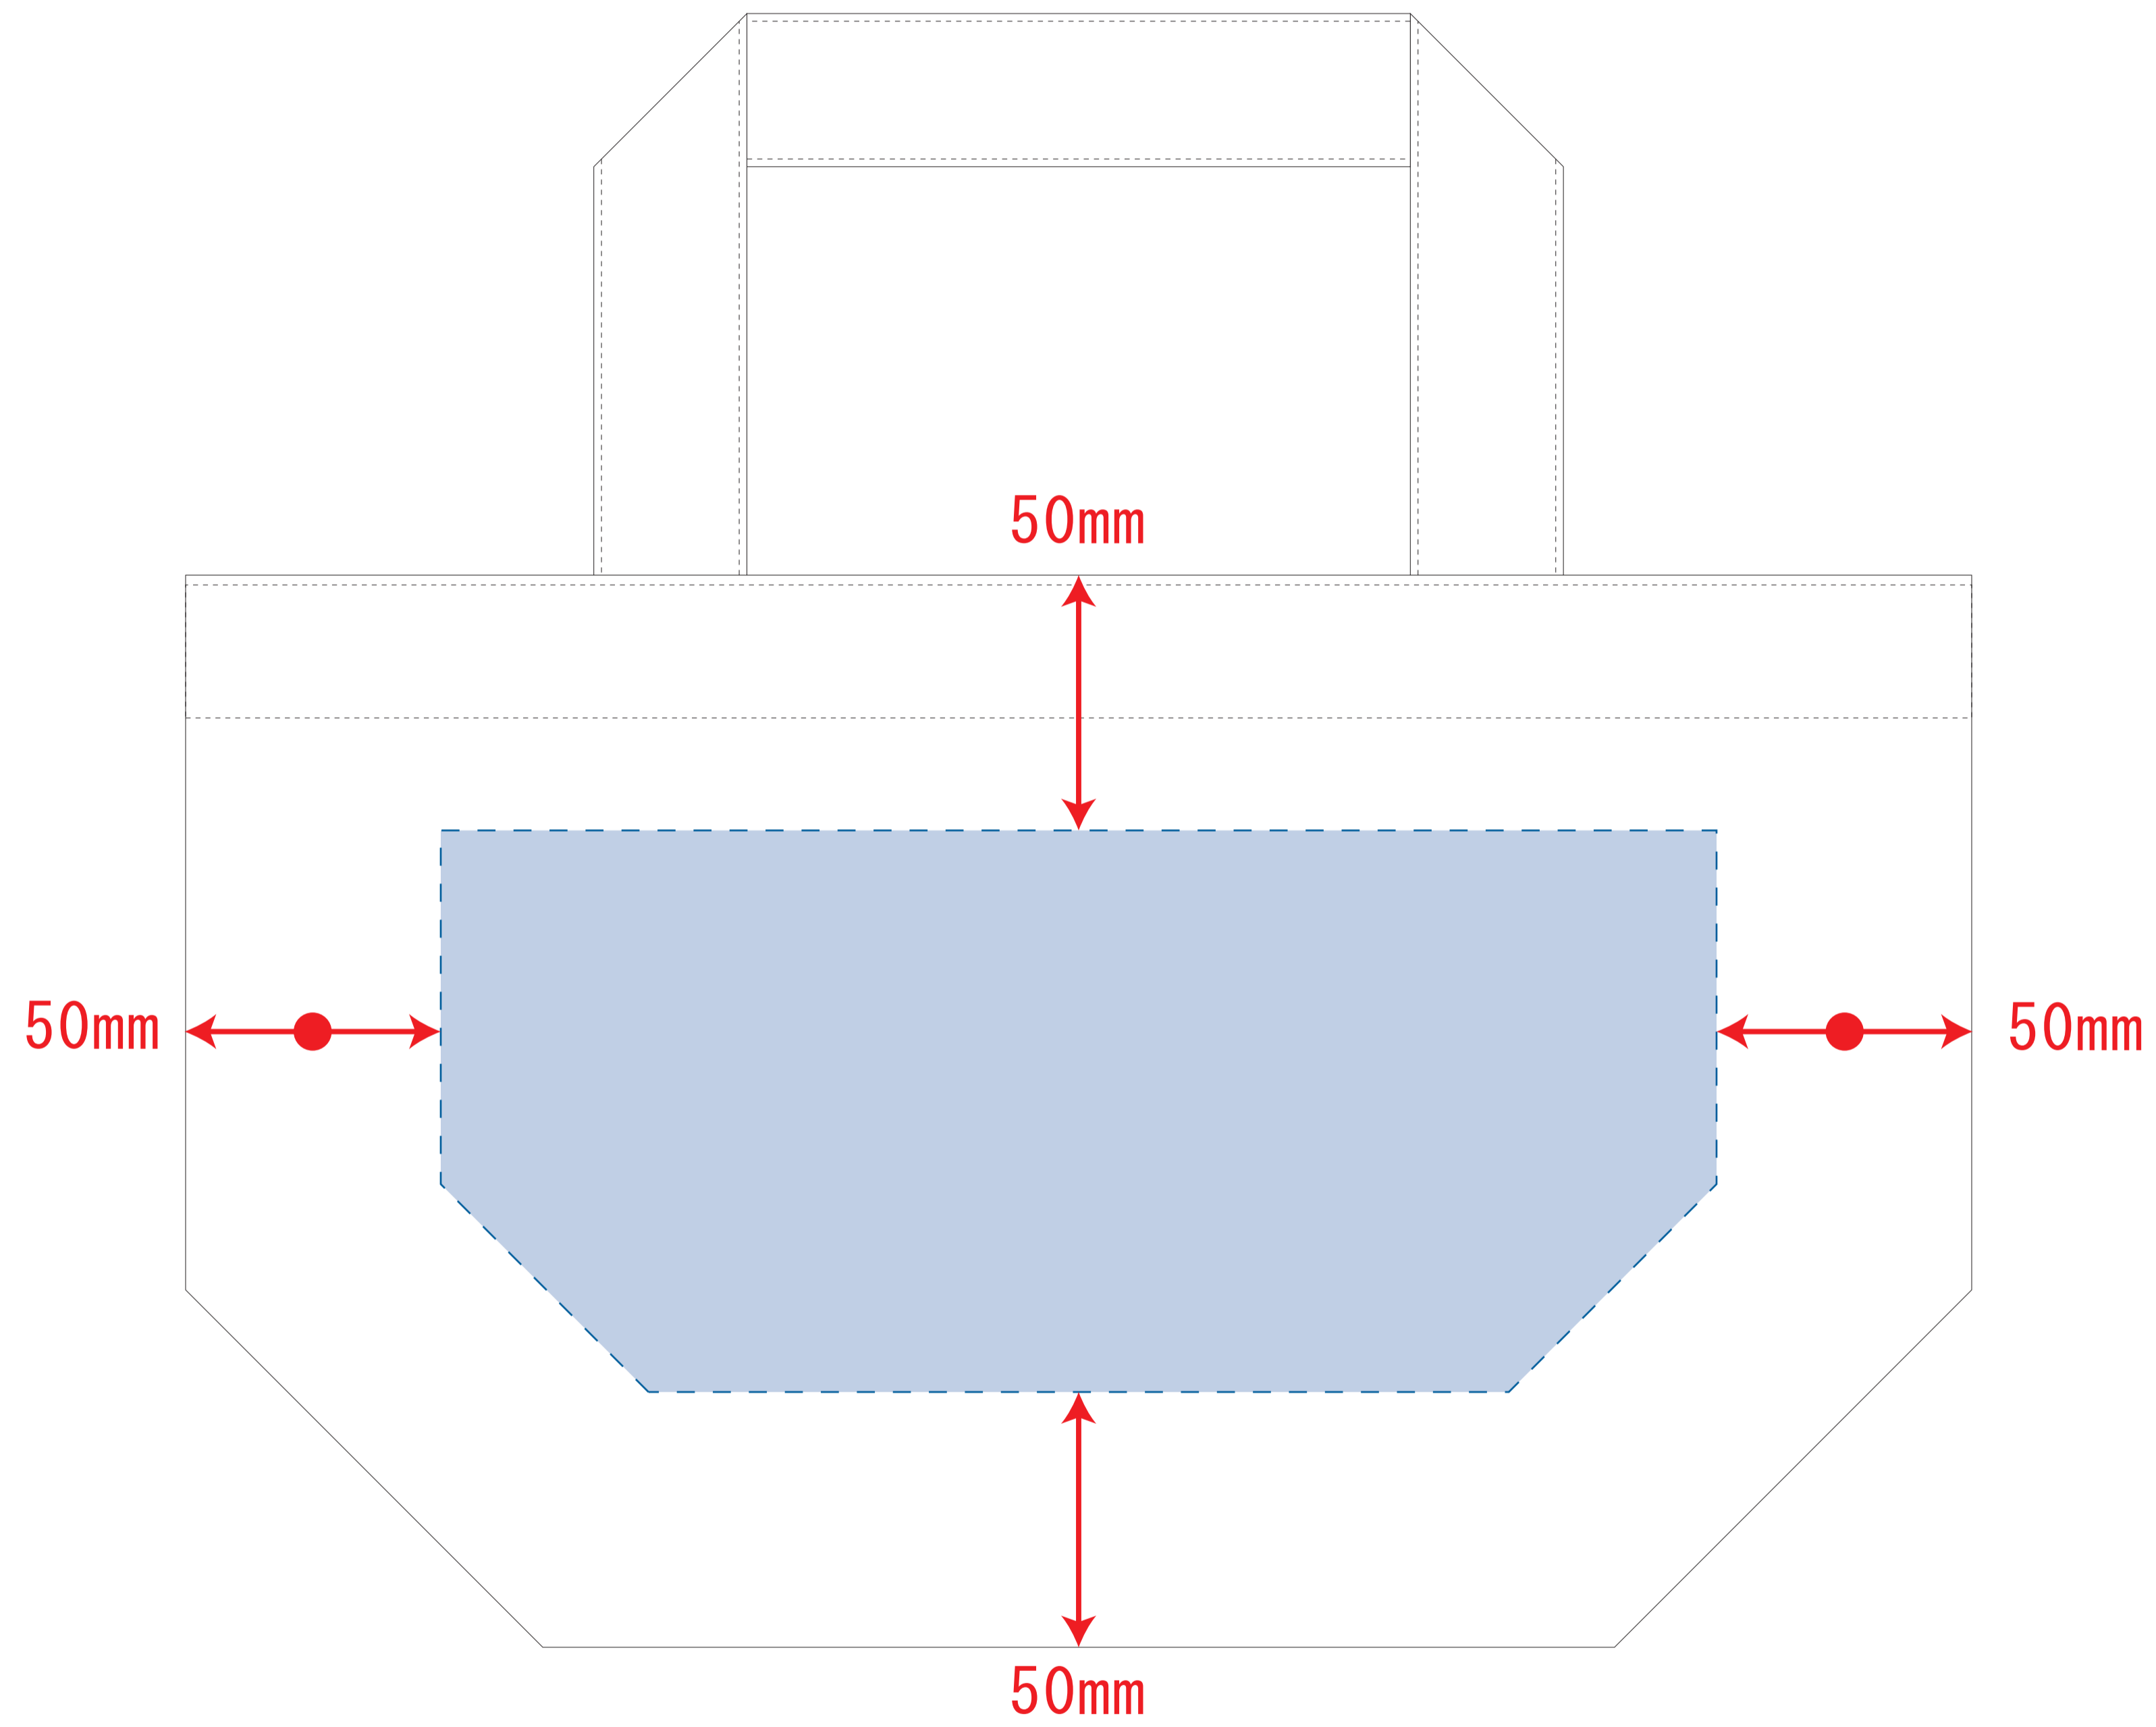

ST85005
不織布保冷トート

※ベタ印刷不可

レイアウト可能範囲 : W250×H110 (mm)

■シルク印刷 最大範囲 : W250×H110 (mm)