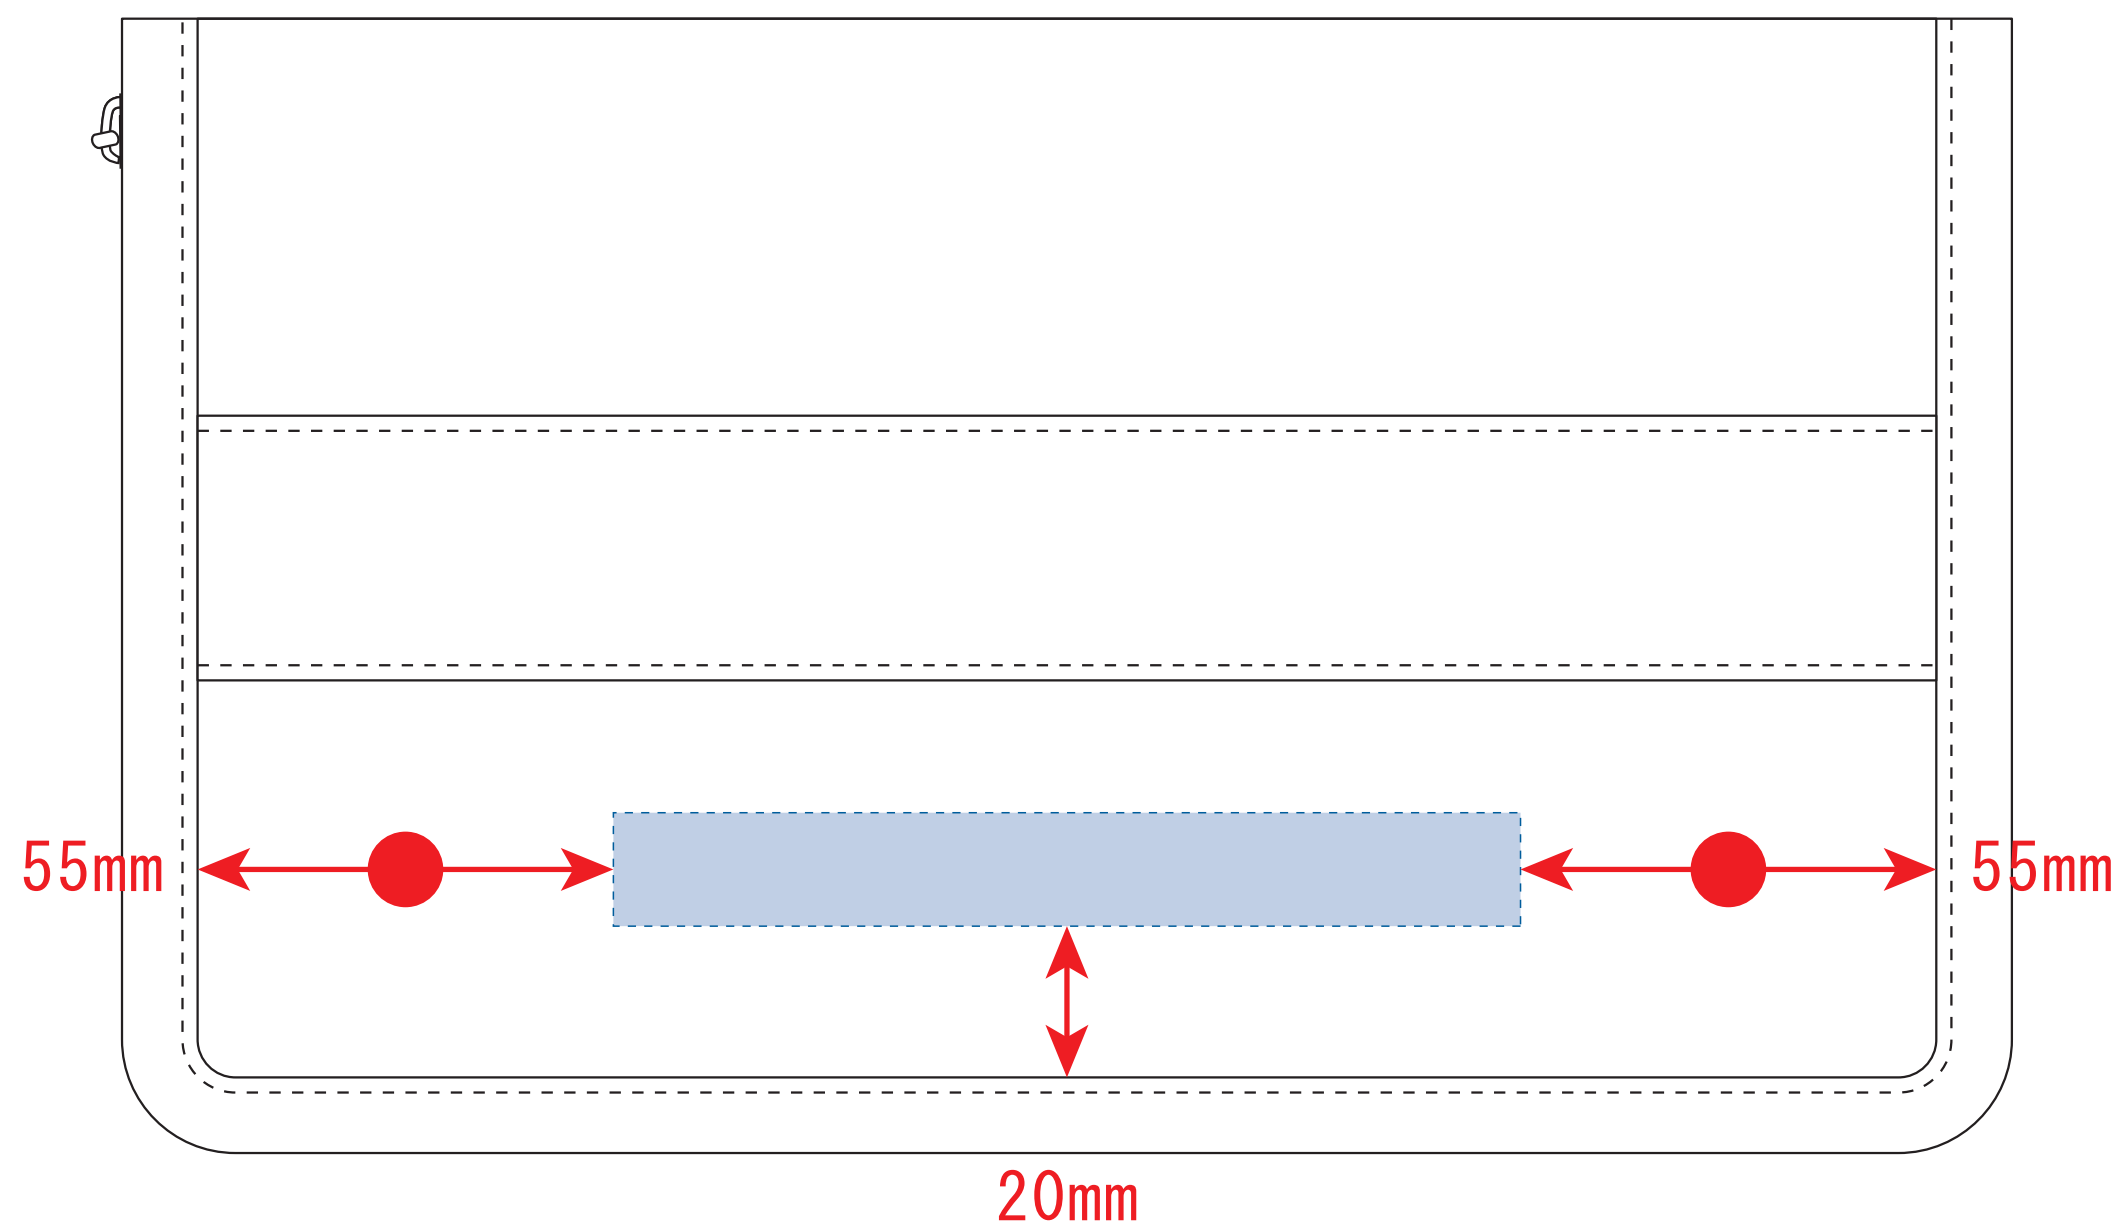

ST85003

不織布保冷3WAYスクエアポーチ

※ベタ印刷不可

【天面】

※ベタ印刷不可

デザインスペース : W120×H15 (mm)

■シルク印刷 最大範囲 : W120×H15 (mm)

■熱転写印刷 最大範囲 : W120×H15 (mm)