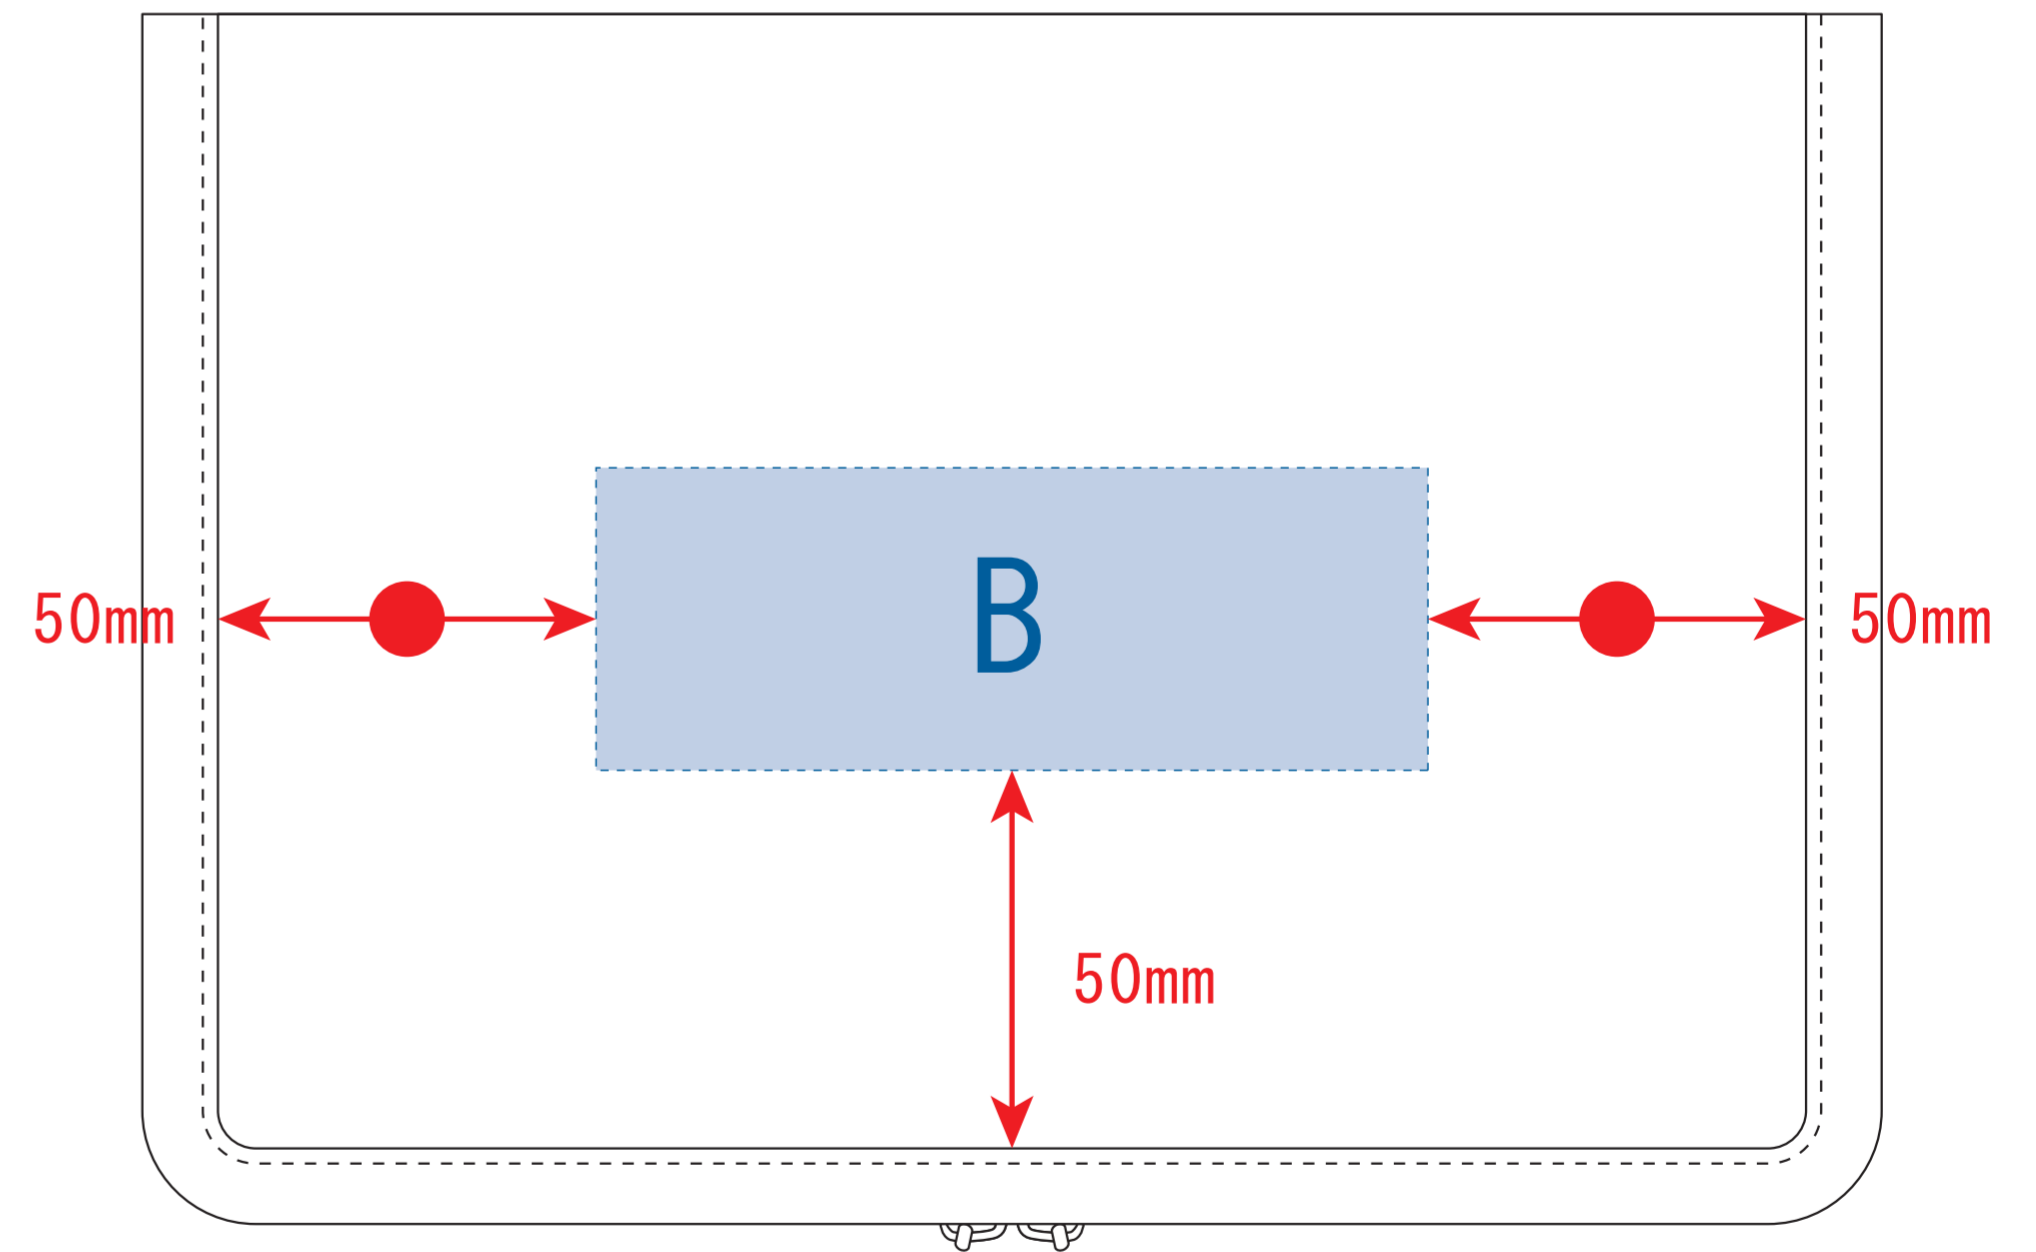

【正面】

※ベタ印刷不可

【天面】

※ベタ印刷不可
デザインスペース : A/W100×H50 (mm)
 B/W110×H40 (mm)
■シルク印刷 最大範囲 : A/W100×H50 (mm)
 B/W110×H40 (mm)