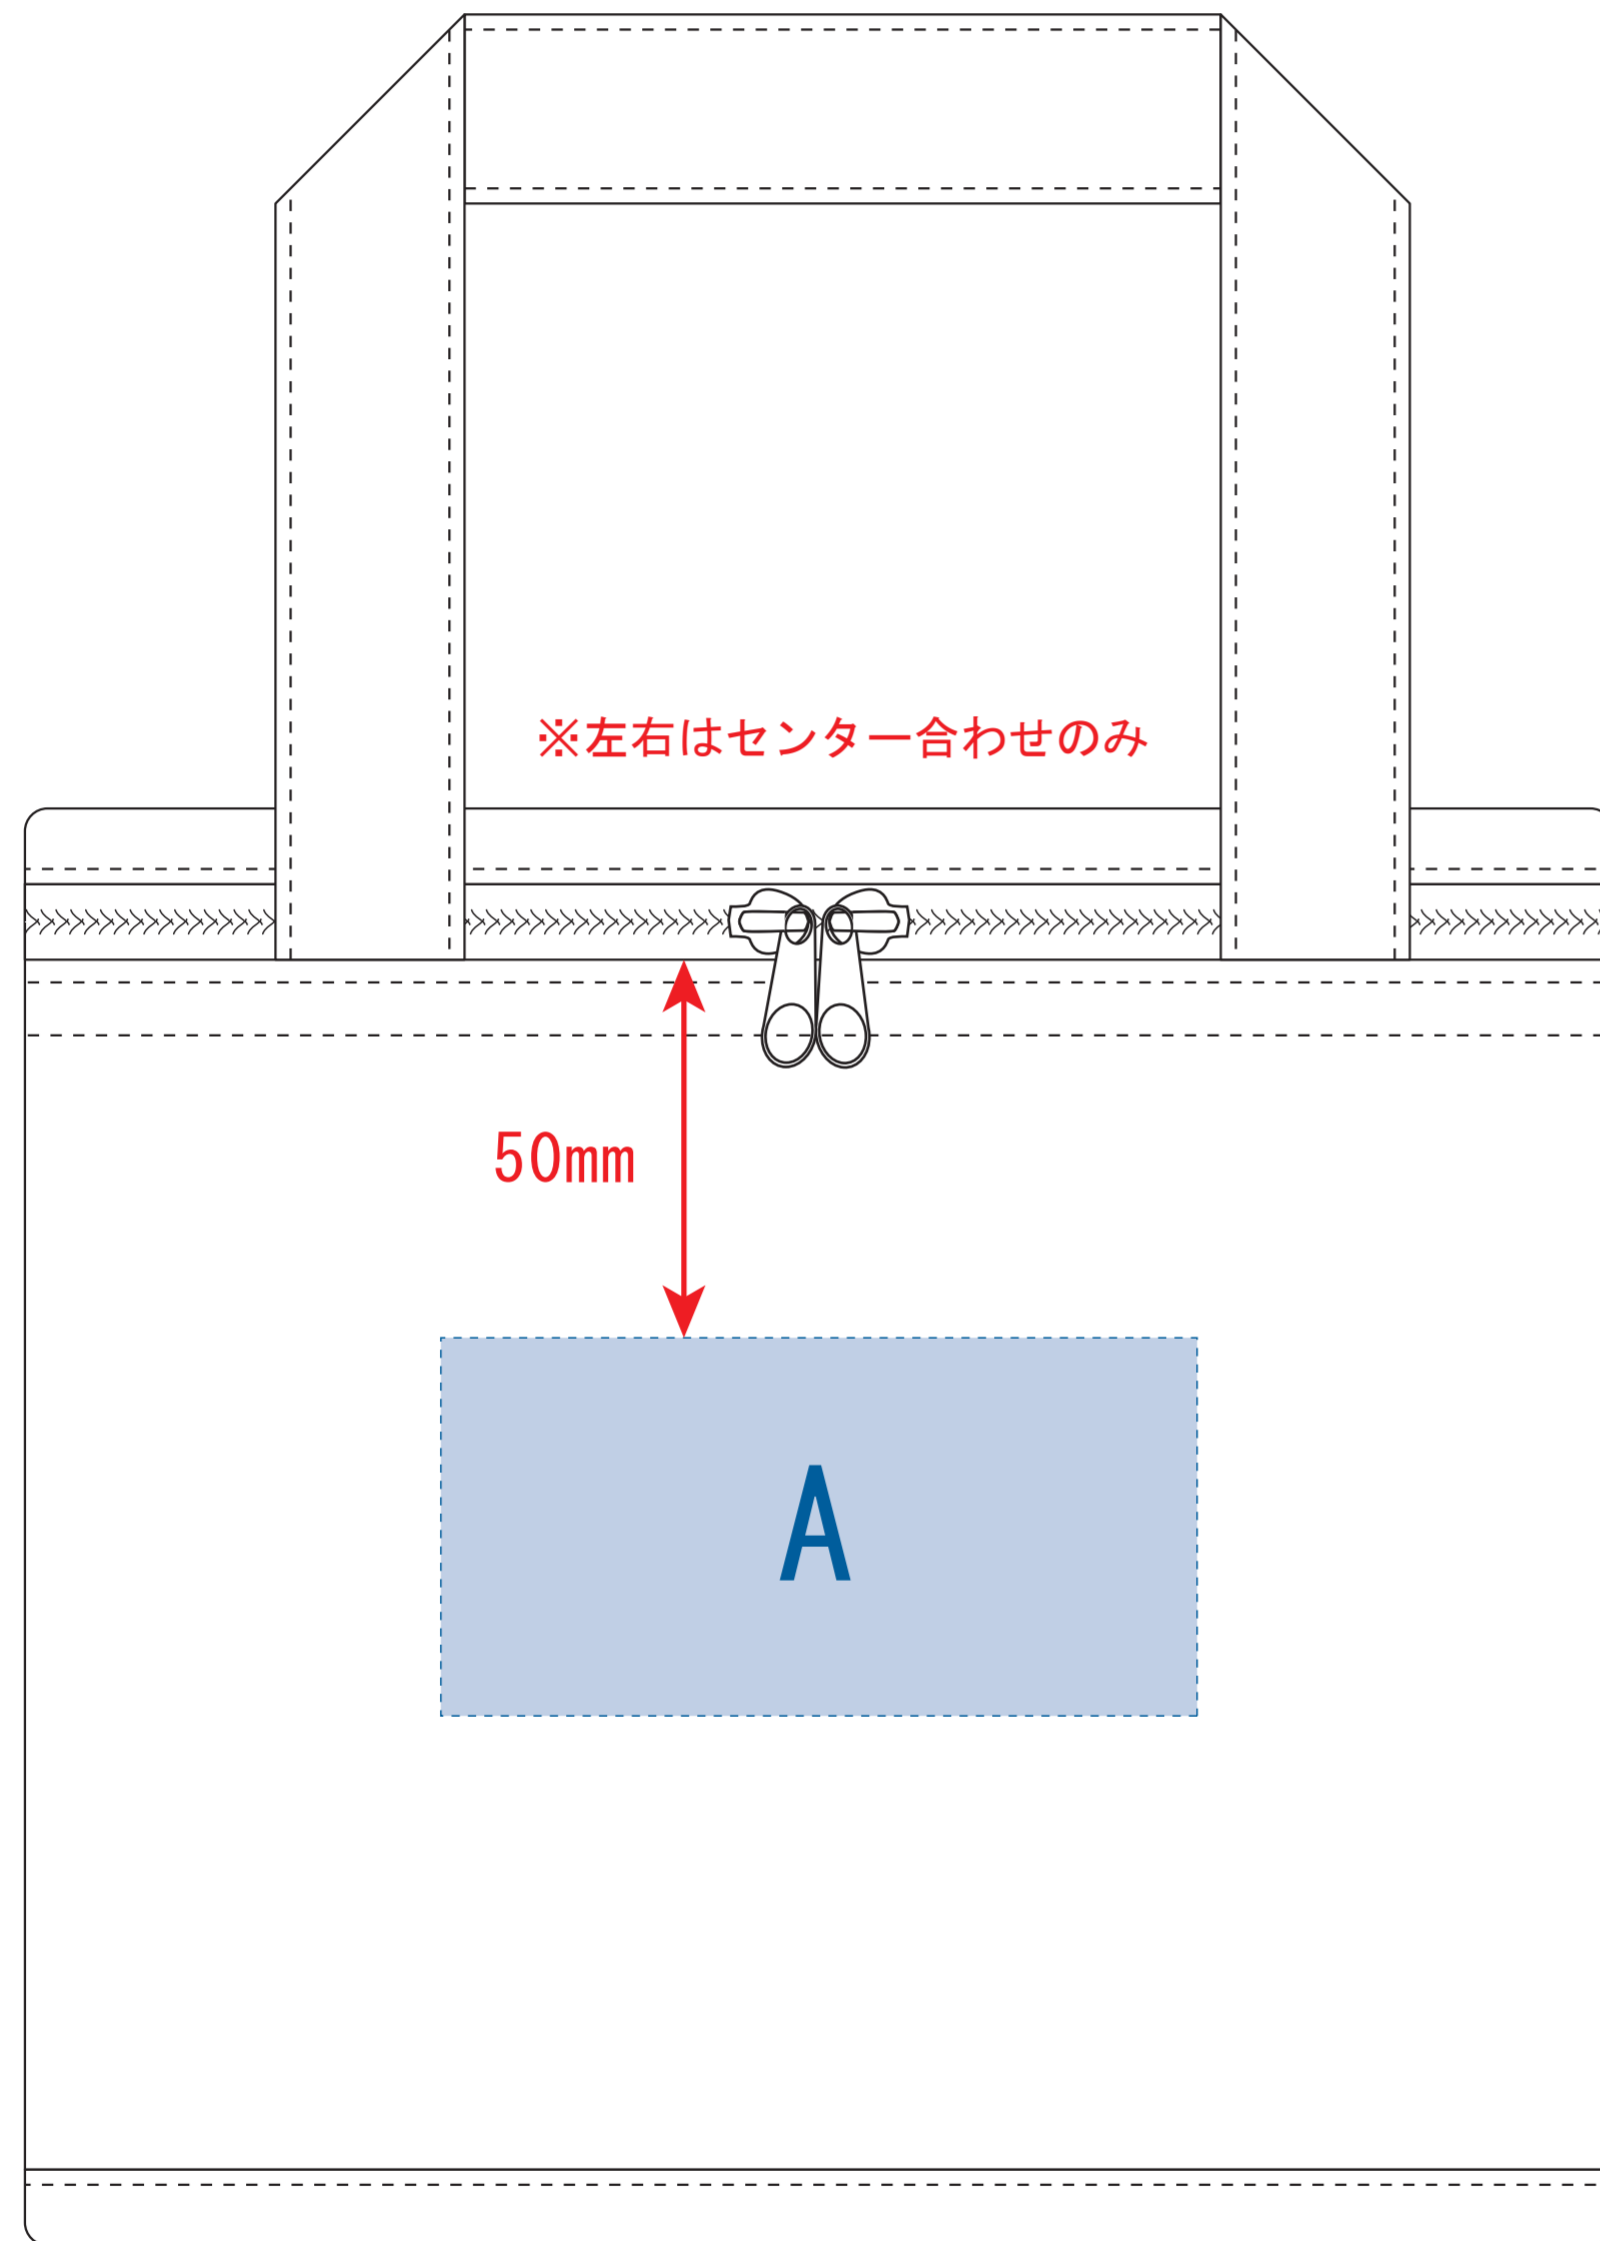

【正面】

※ベタ印刷不可

【天面】

※ベタ印刷不可
デザインスペース : A/W100×H50 (mm)
 B/W110×H40 (mm)
■シルク印刷 最大範囲 : A/W100×H50 (mm)
 B/W110×H40 (mm)