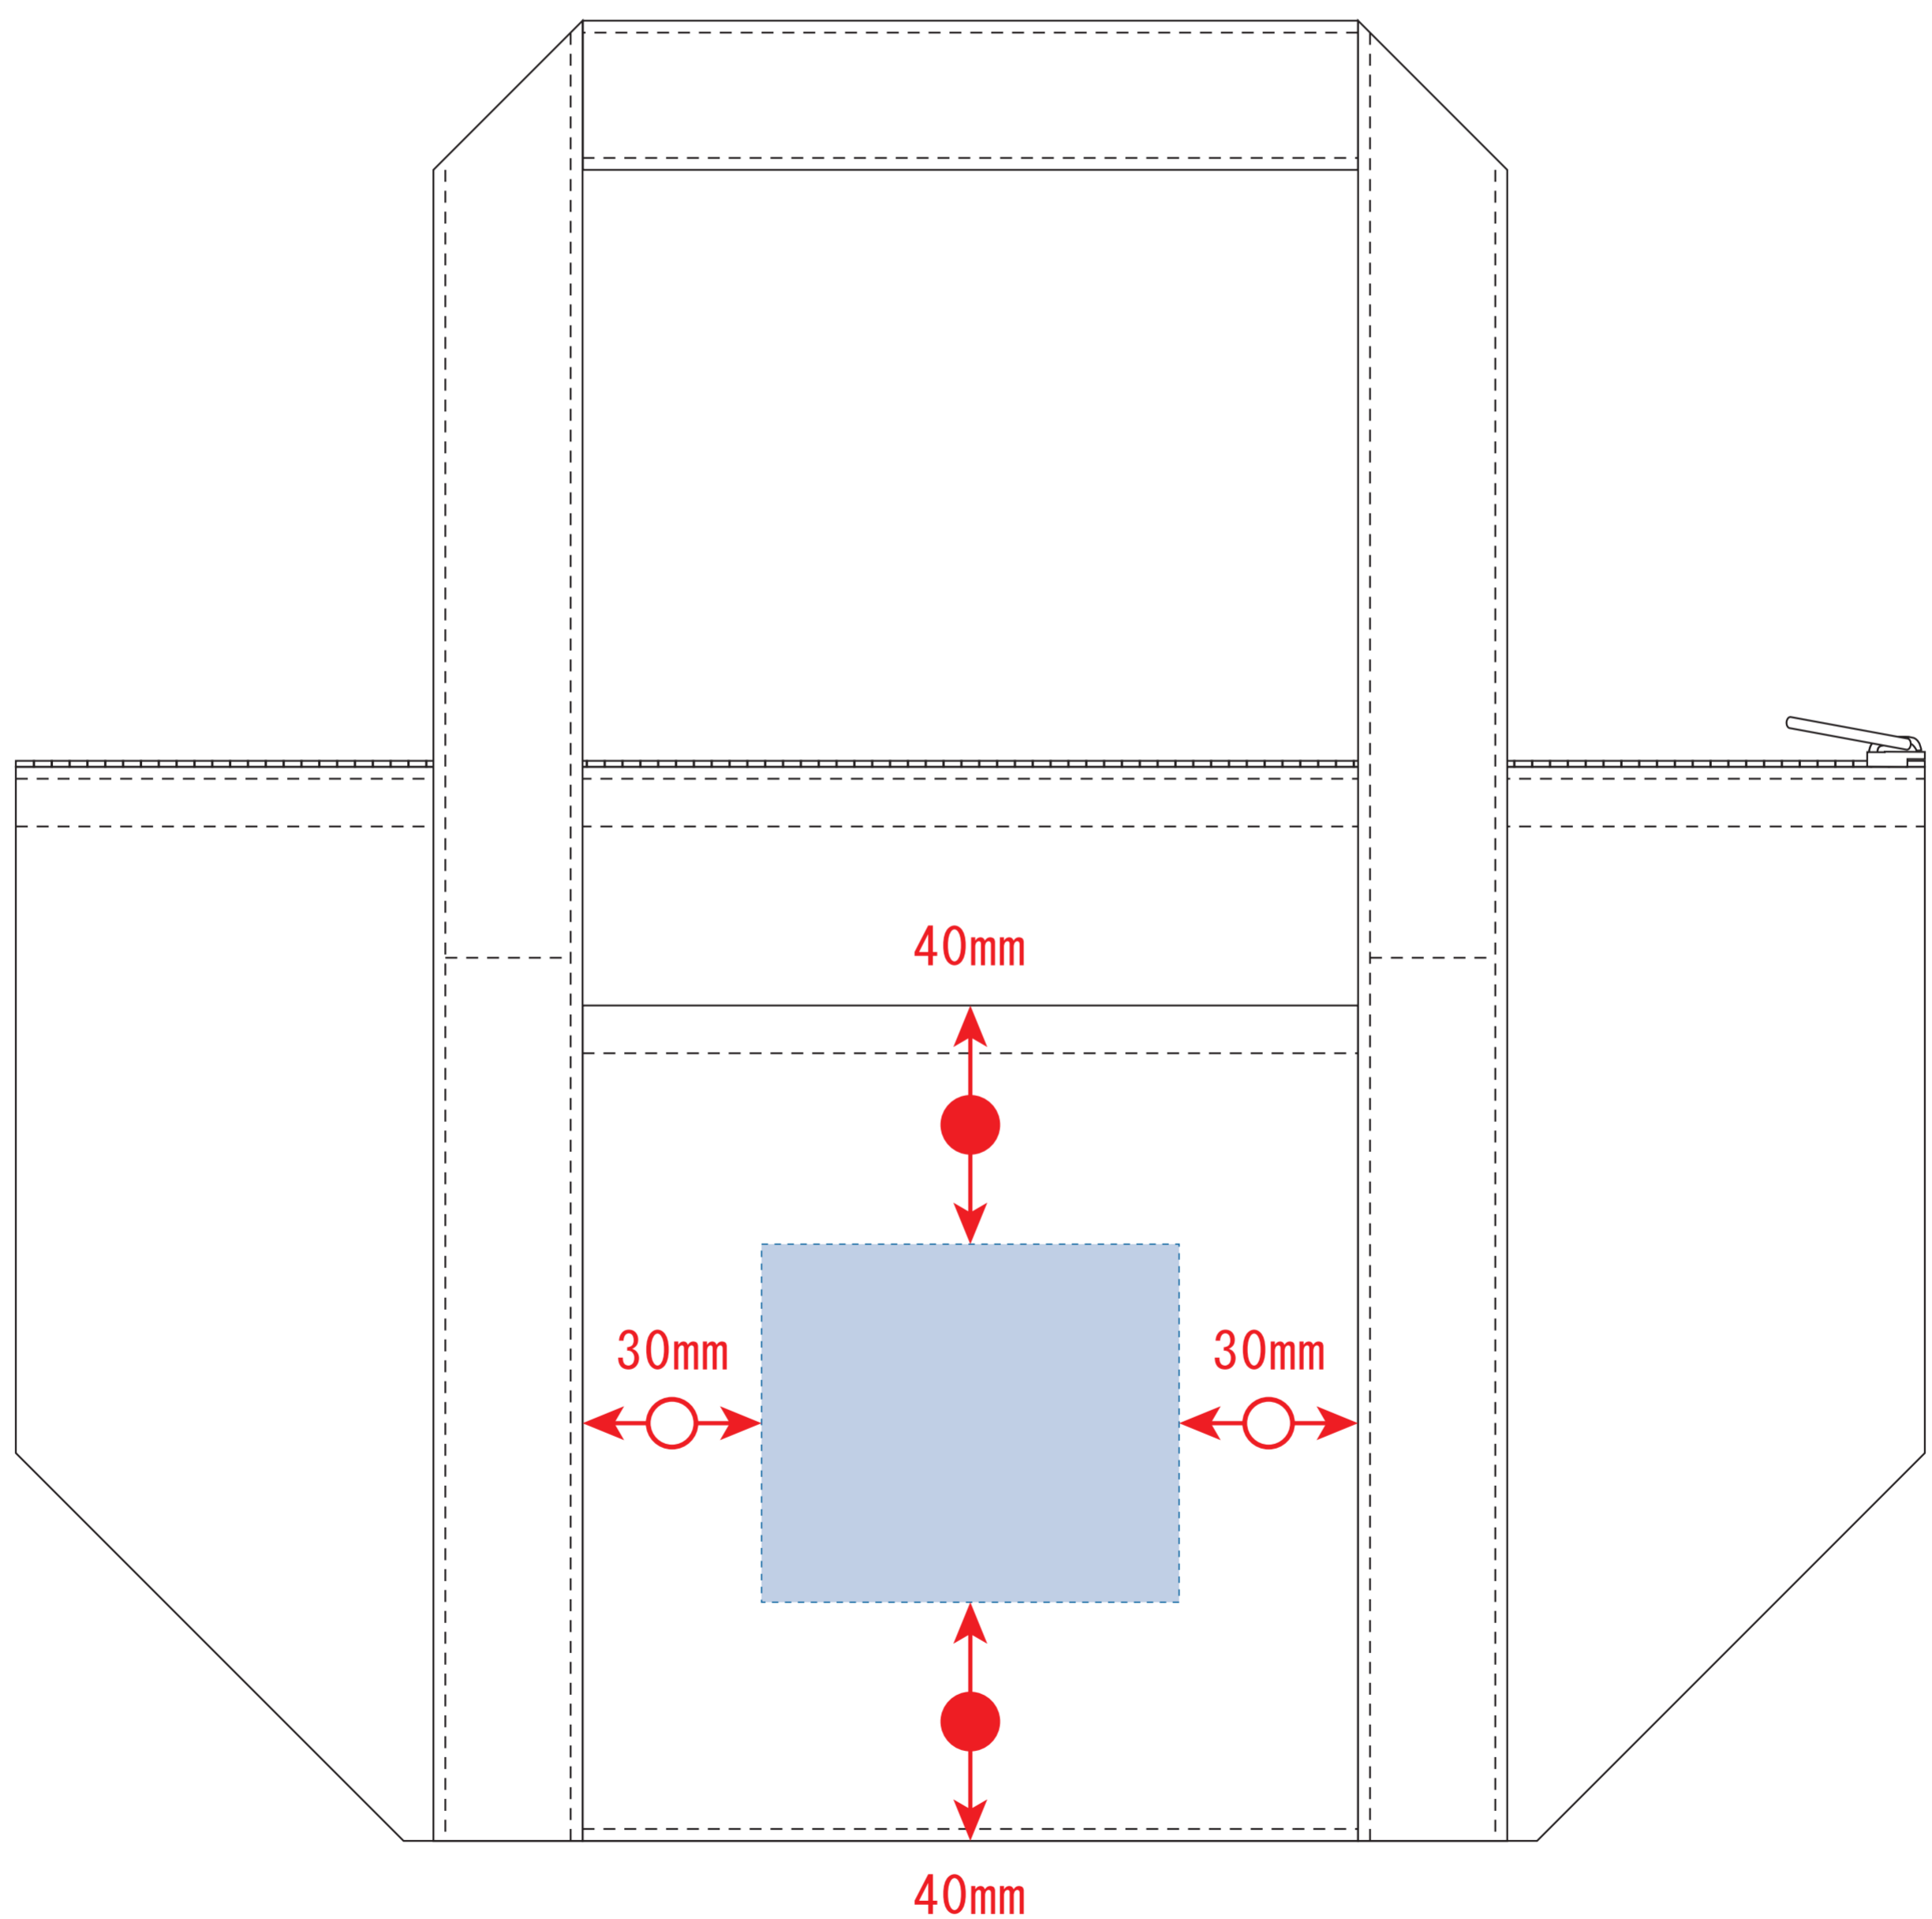

ST85001  
不織布保冷ライントート

※ベタ印刷不可

※ベタ印刷不可

デザインスペース : W70 × H60 (mm)

■シルク印刷 最大範囲 : W70 × H60 (mm)

■熱転写印刷 最大範囲 : W70 × H60 (mm)