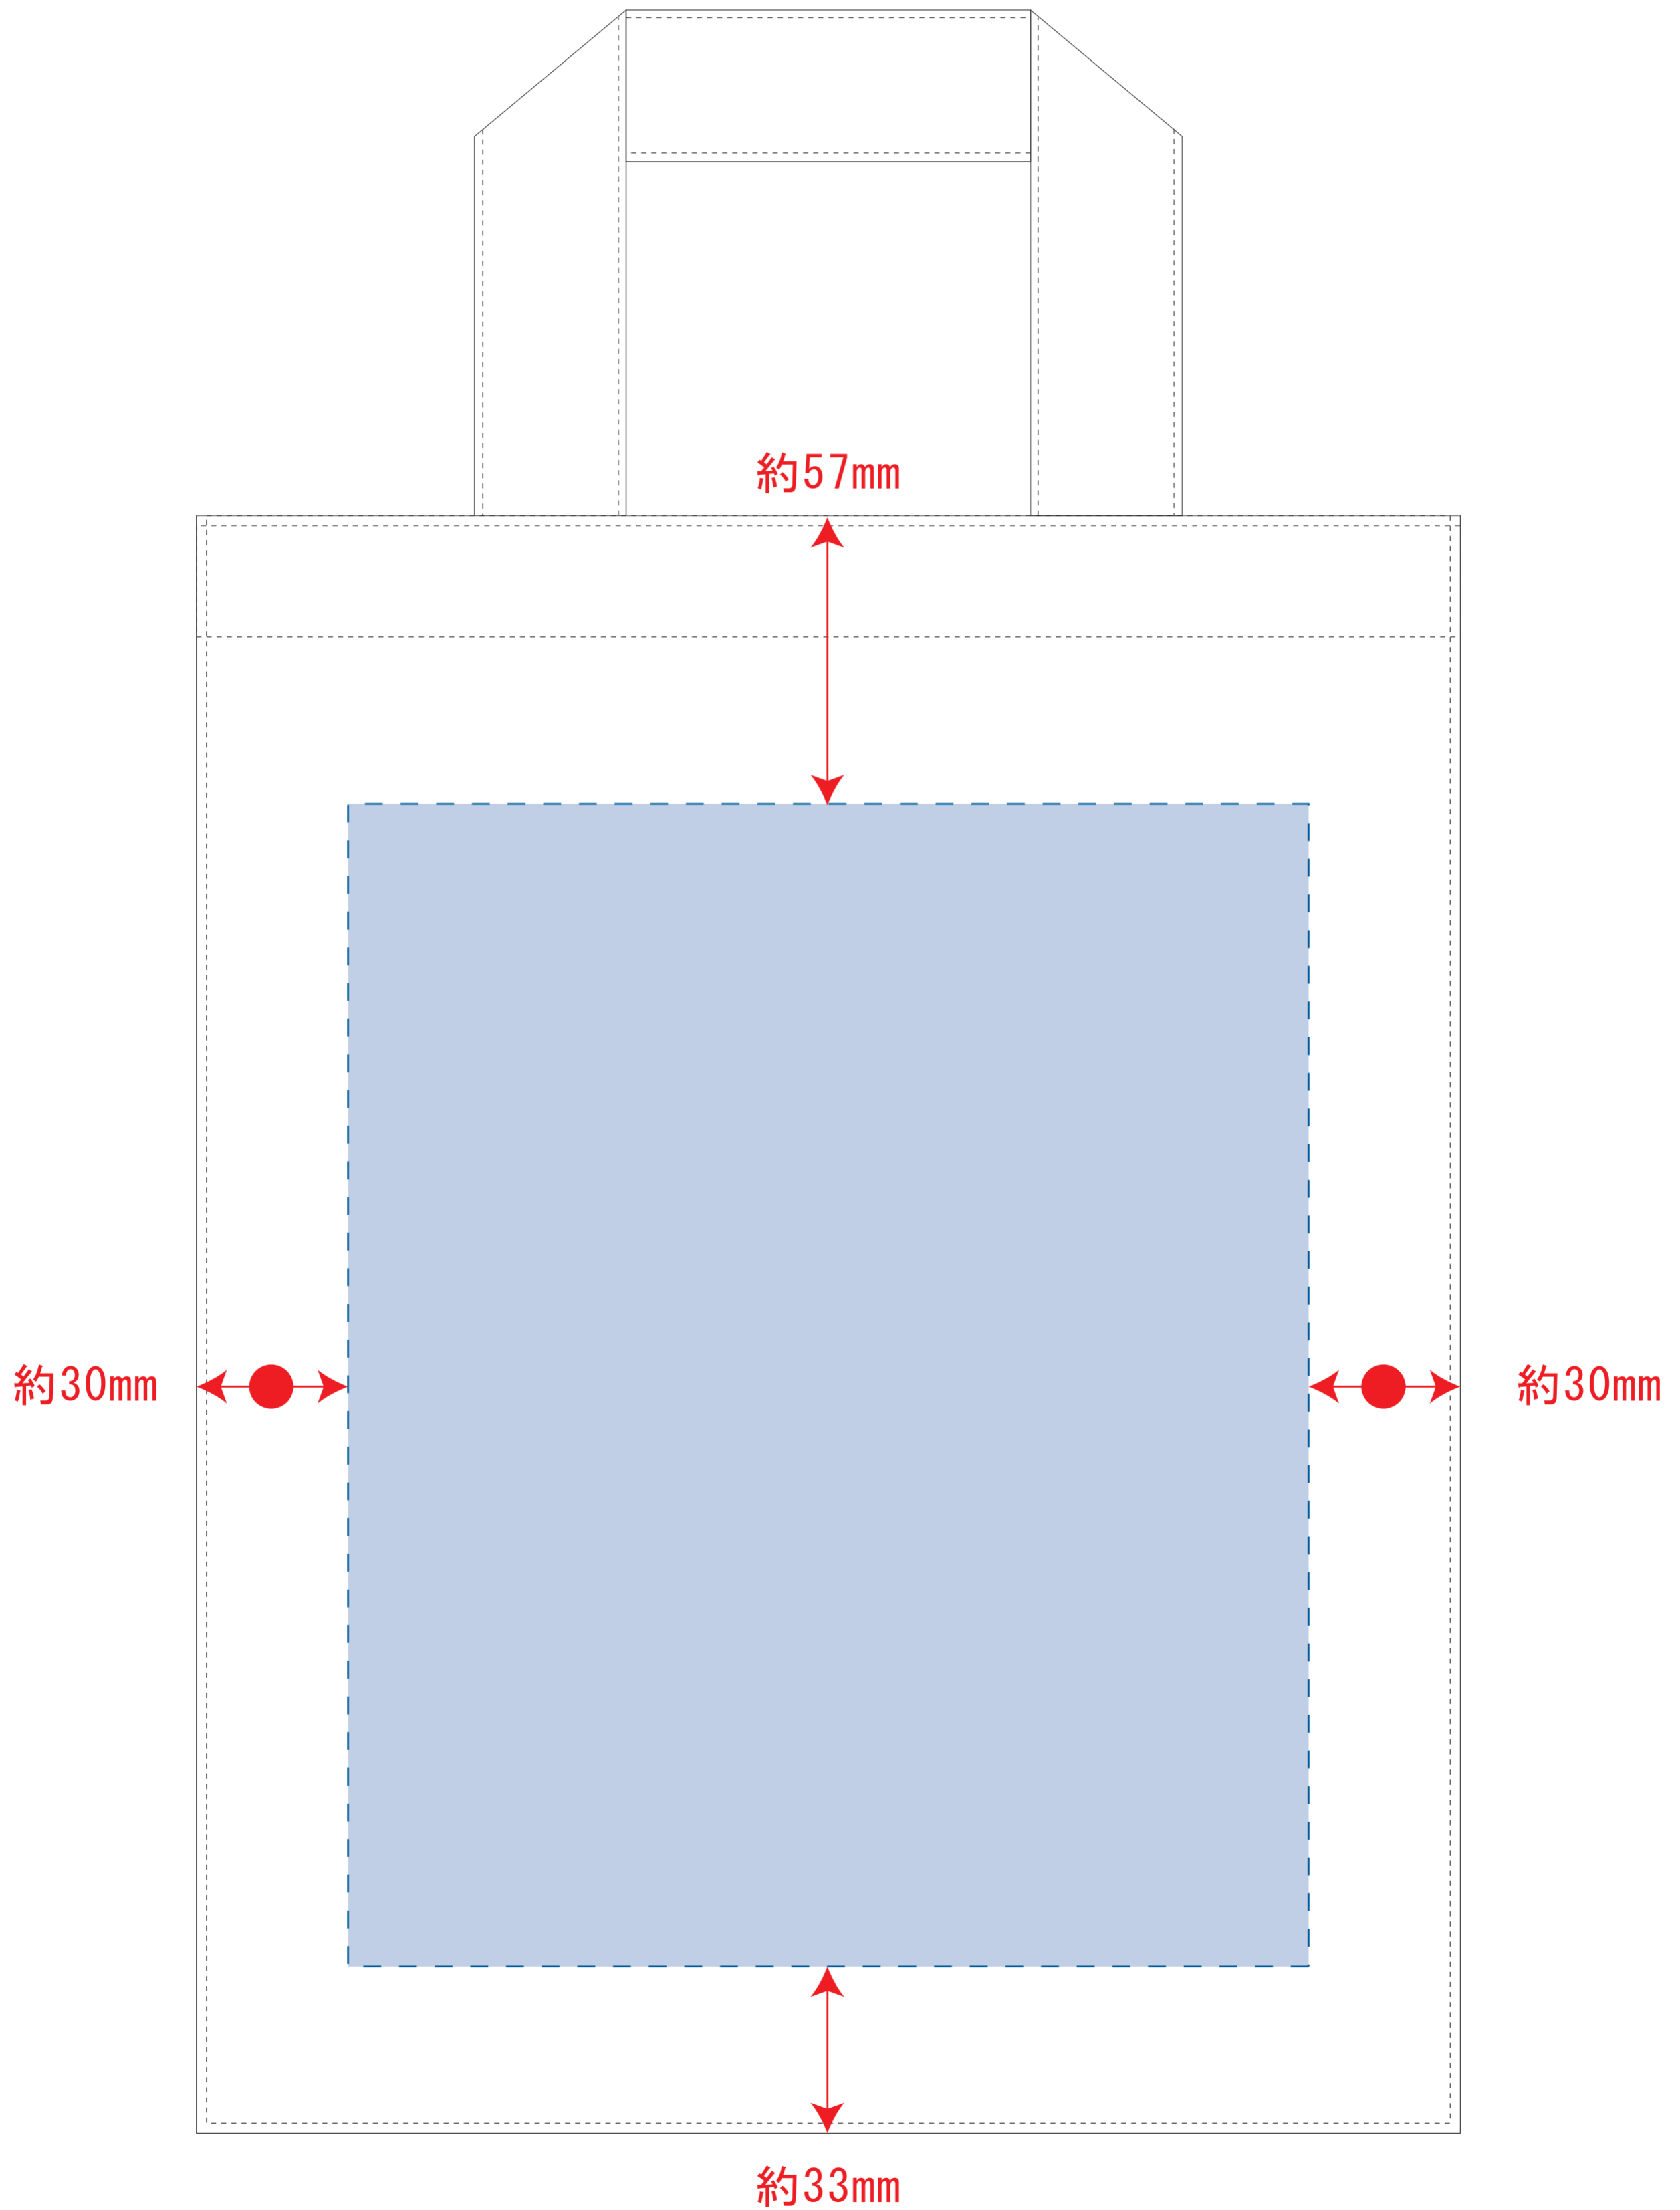

ST80023  
不織布コンビトート (M)

レイアウト可能範囲 : W190×H230 (mm)

■シルク印刷 最大範囲 : W190×H230 (mm)