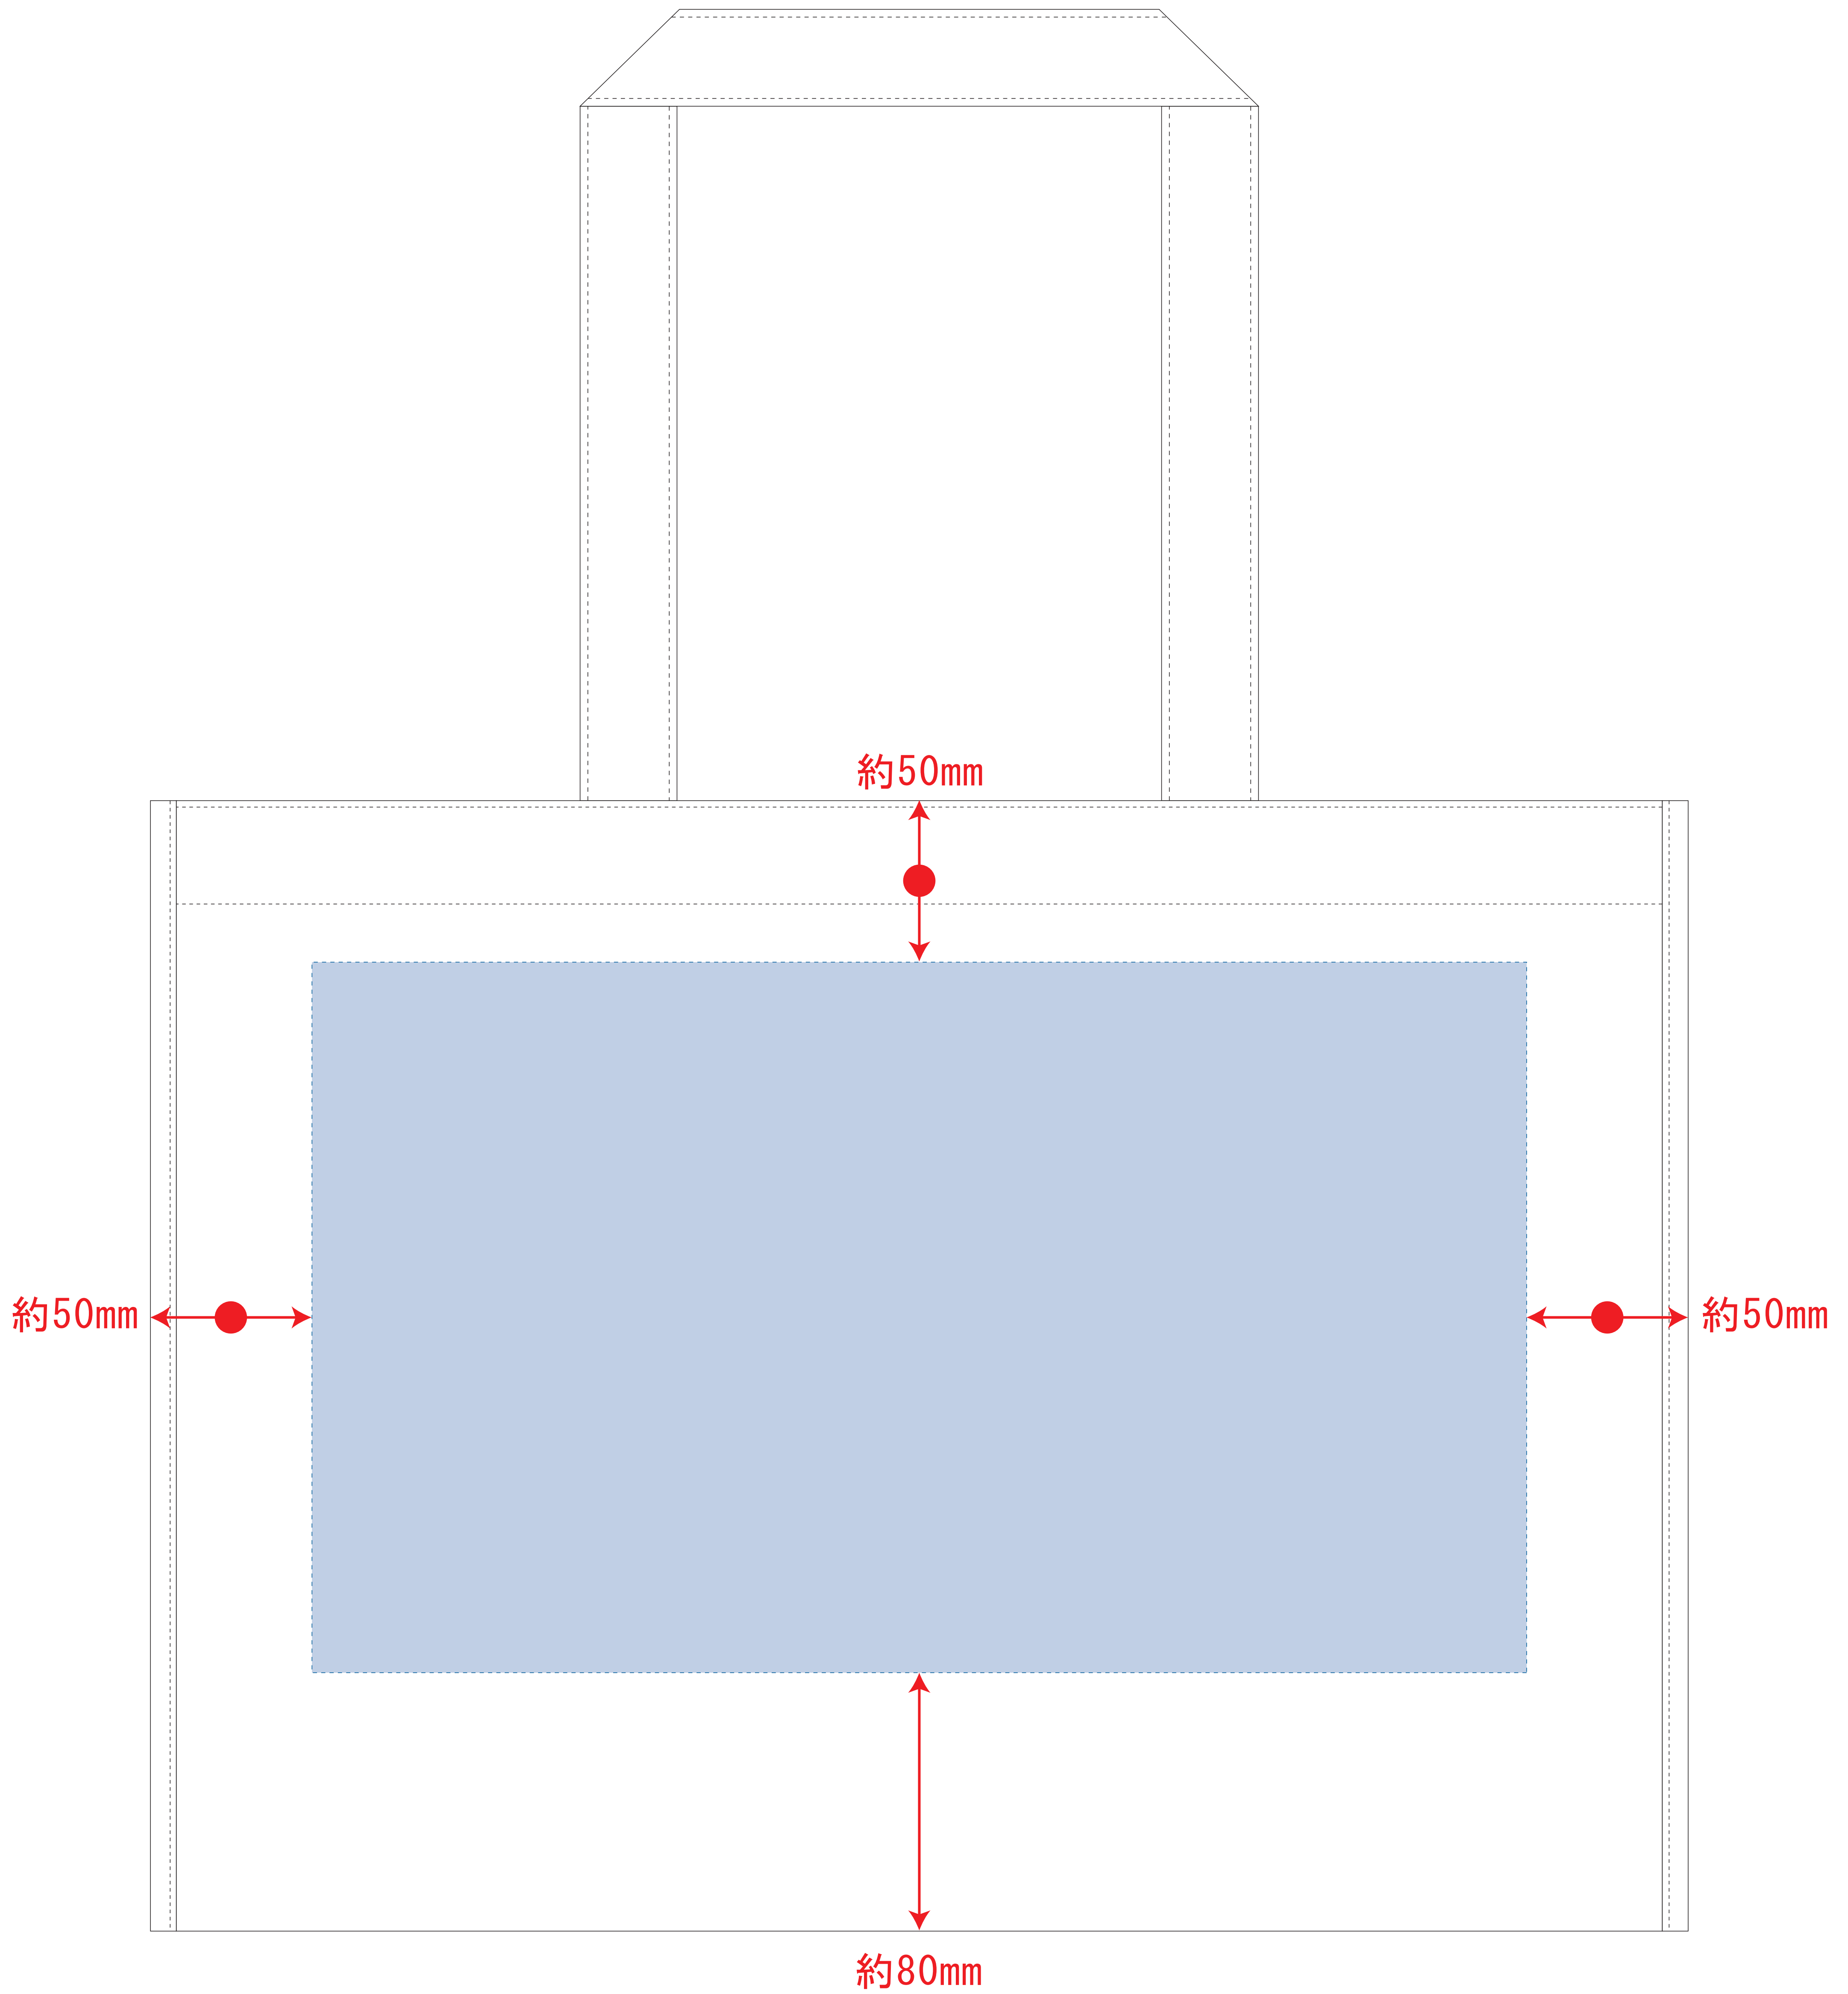

ST80006

不織布スクエアトート (L)

レイアウト可能範囲 : W376 × H220 (mm)

■シルク印刷 最大範囲 : W250 × H220 (mm)