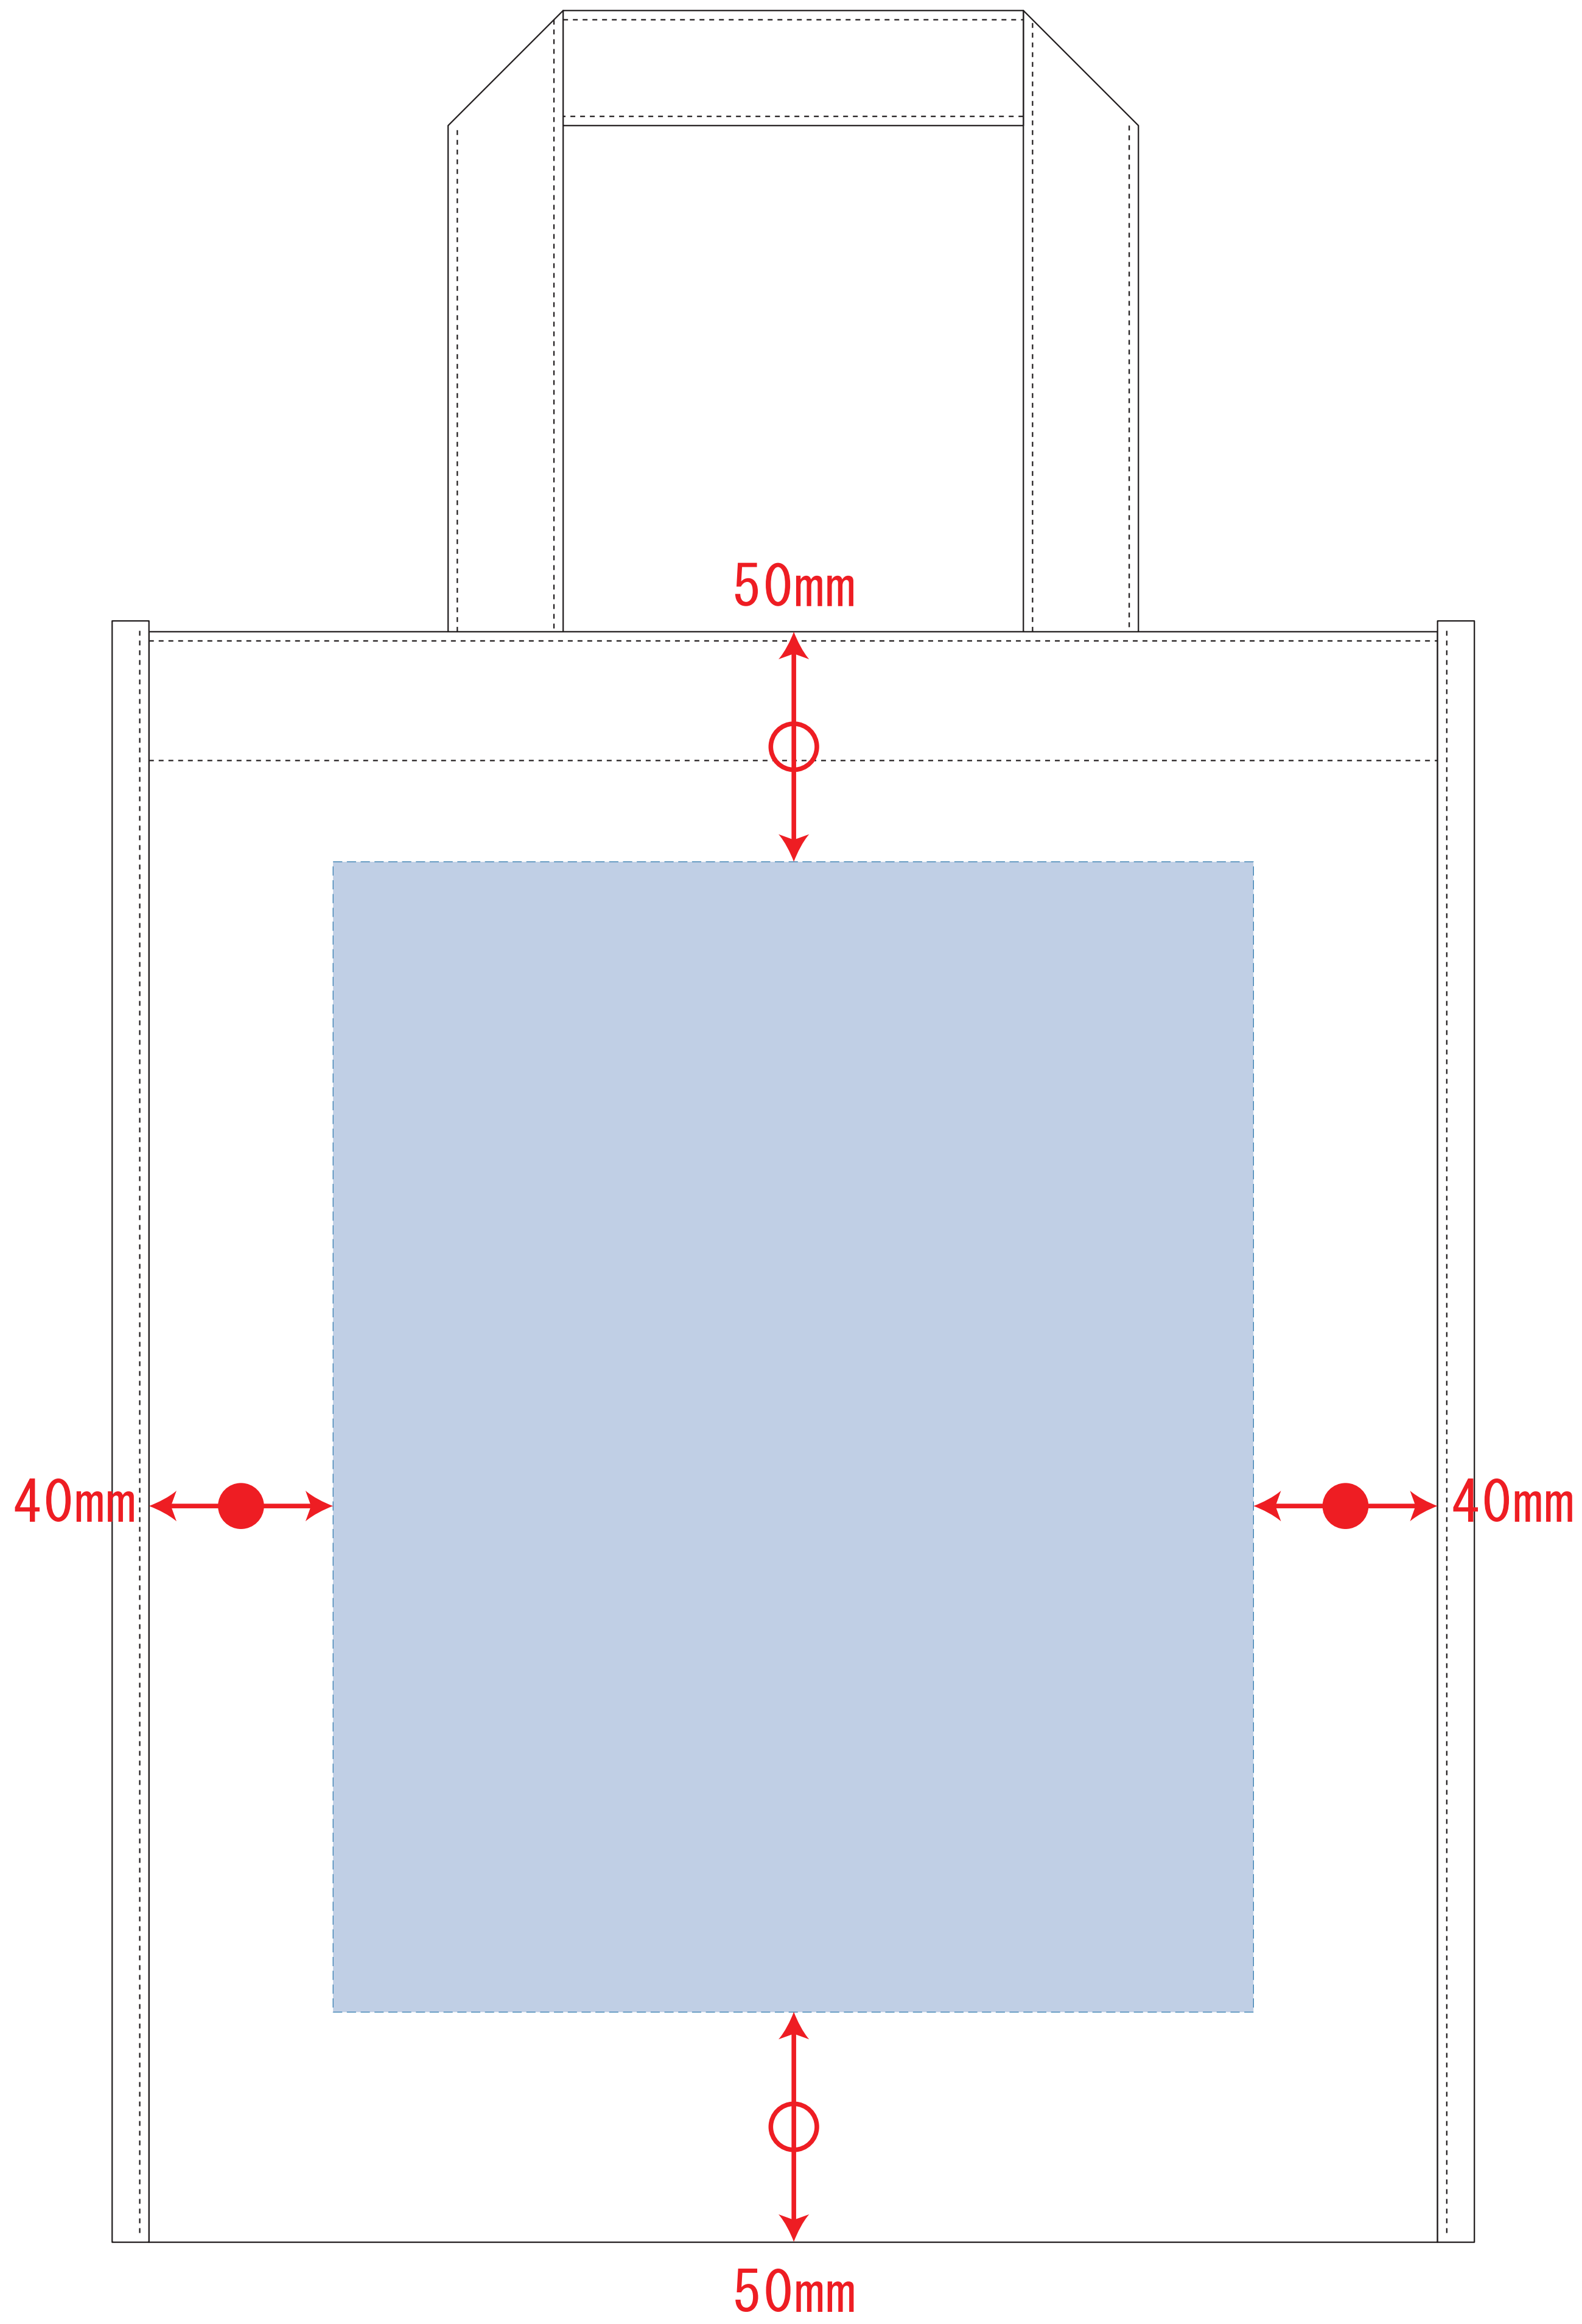

ST80003

不織布A4スクエアトート

※ベタ印刷不可

レイアウト可能範囲 : W200 × H250 (mm)

■シルク印刷 最大範囲 : W200 × H250 (mm)

■熱転写印刷 最大範囲 : W200 × H250 (mm)