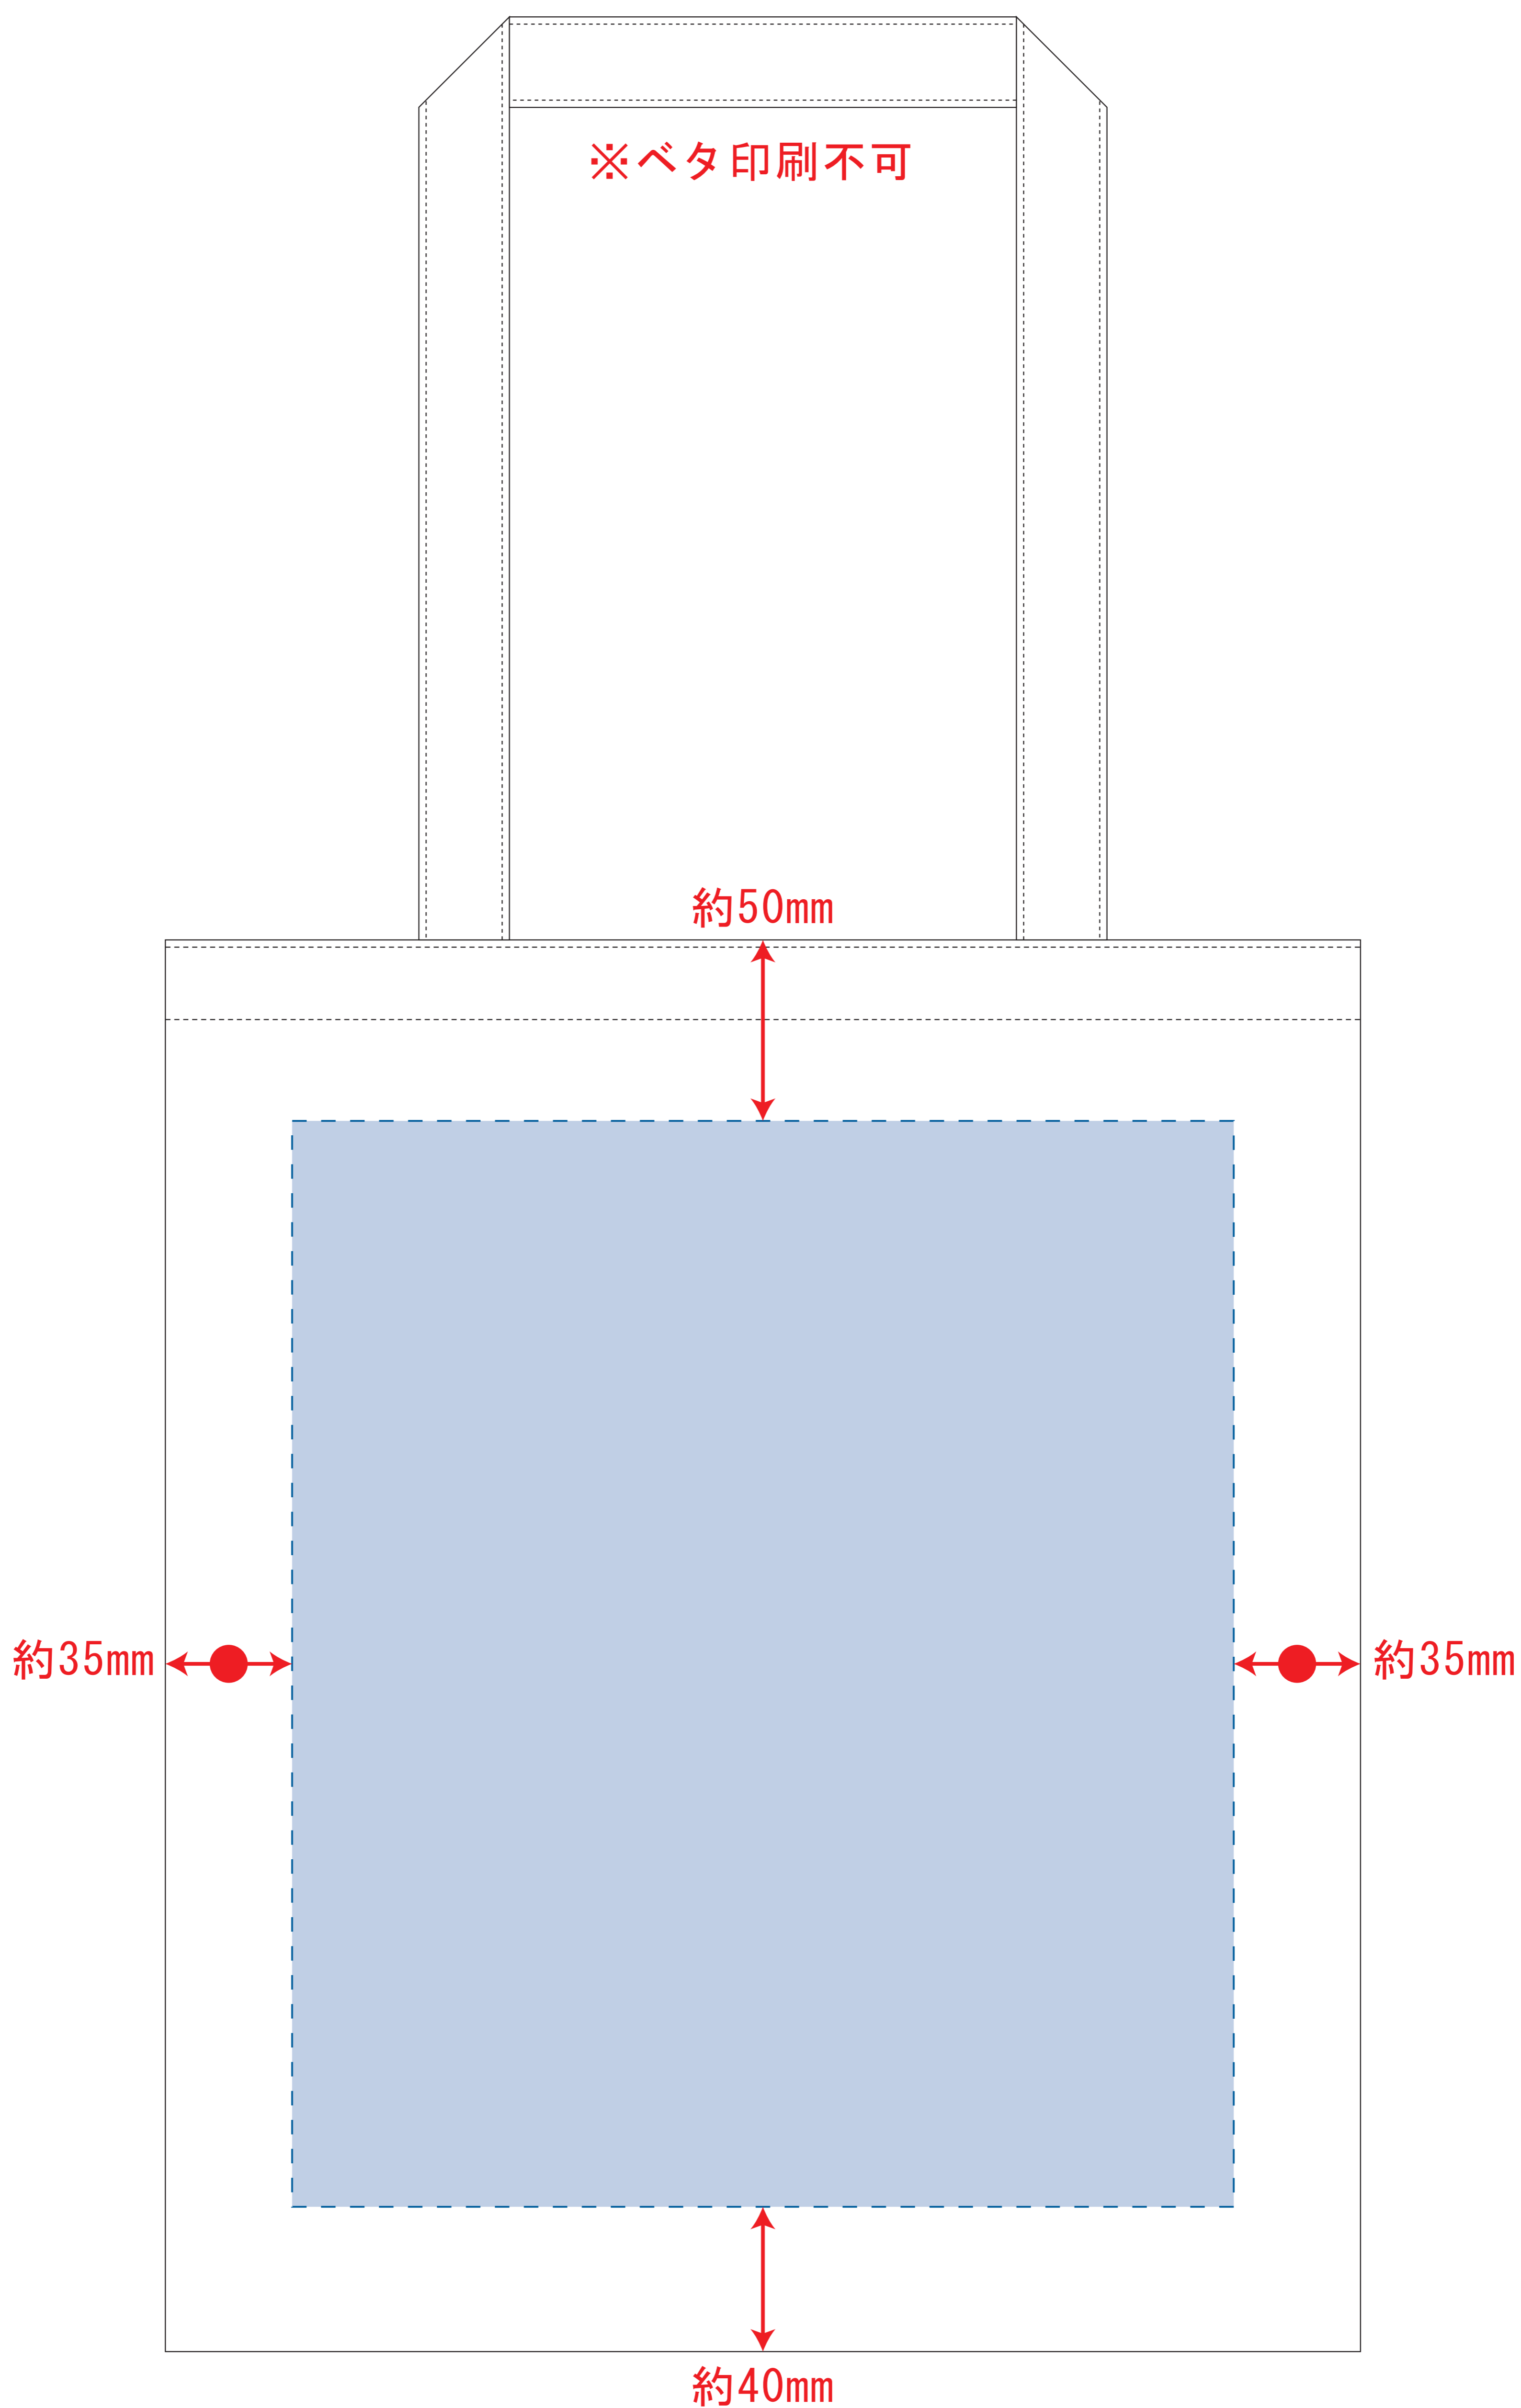

ST80002
不織布フラットショルダートート

デザインスペース : W260 × H300 (mm)

■シルク印刷 最大範囲 : W260 × H300 (mm)

■熱転写印刷 最大範囲 : W260 × H300 (mm)